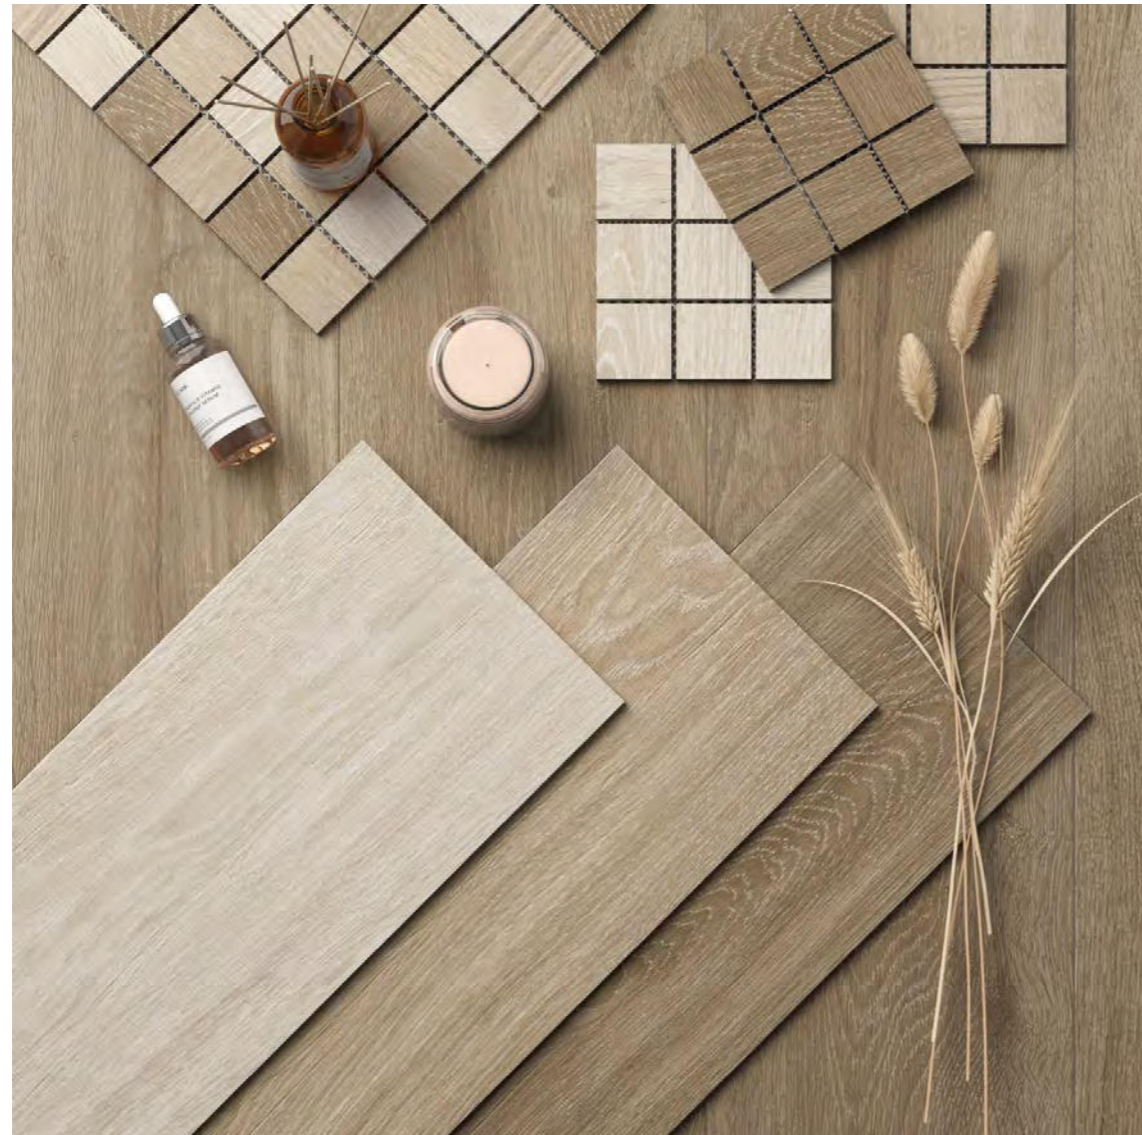

Zabâ

PORCELÁNICO
PORCELAIN

beautiful wood

Light

Natural

Rovere

↓ FLOOR - ZABÂ ROVERE 25 x 150°

V3 Variación cromática media
Moderate colour variation