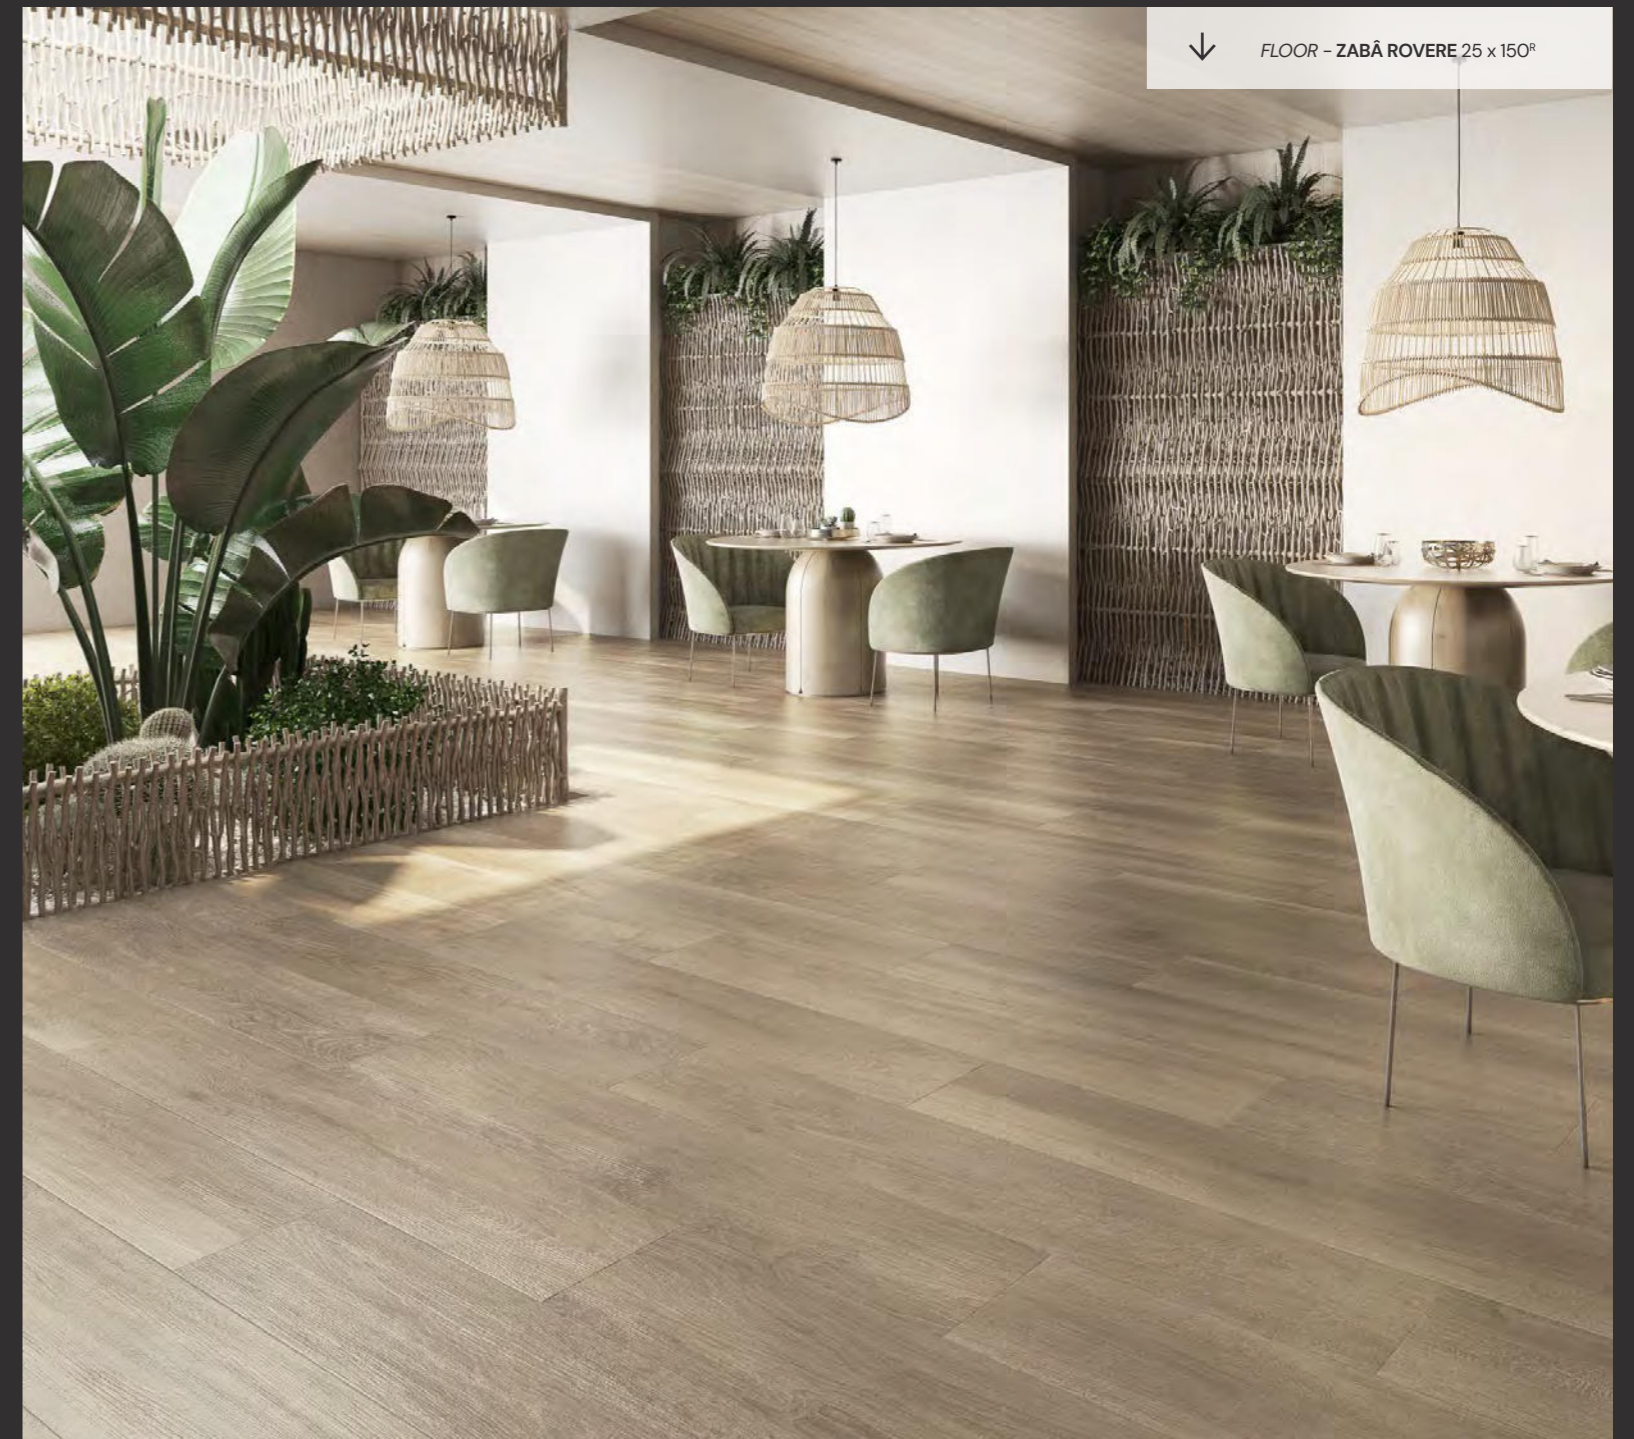

Zabâ

PORCELÁNICO
PORCELAIN

beautiful wood

Light

Natural

Rovere

↓ FLOOR - ZABÂ ROVERE 25 x 150°

V3 Variación cromática media
Moderate colour variation