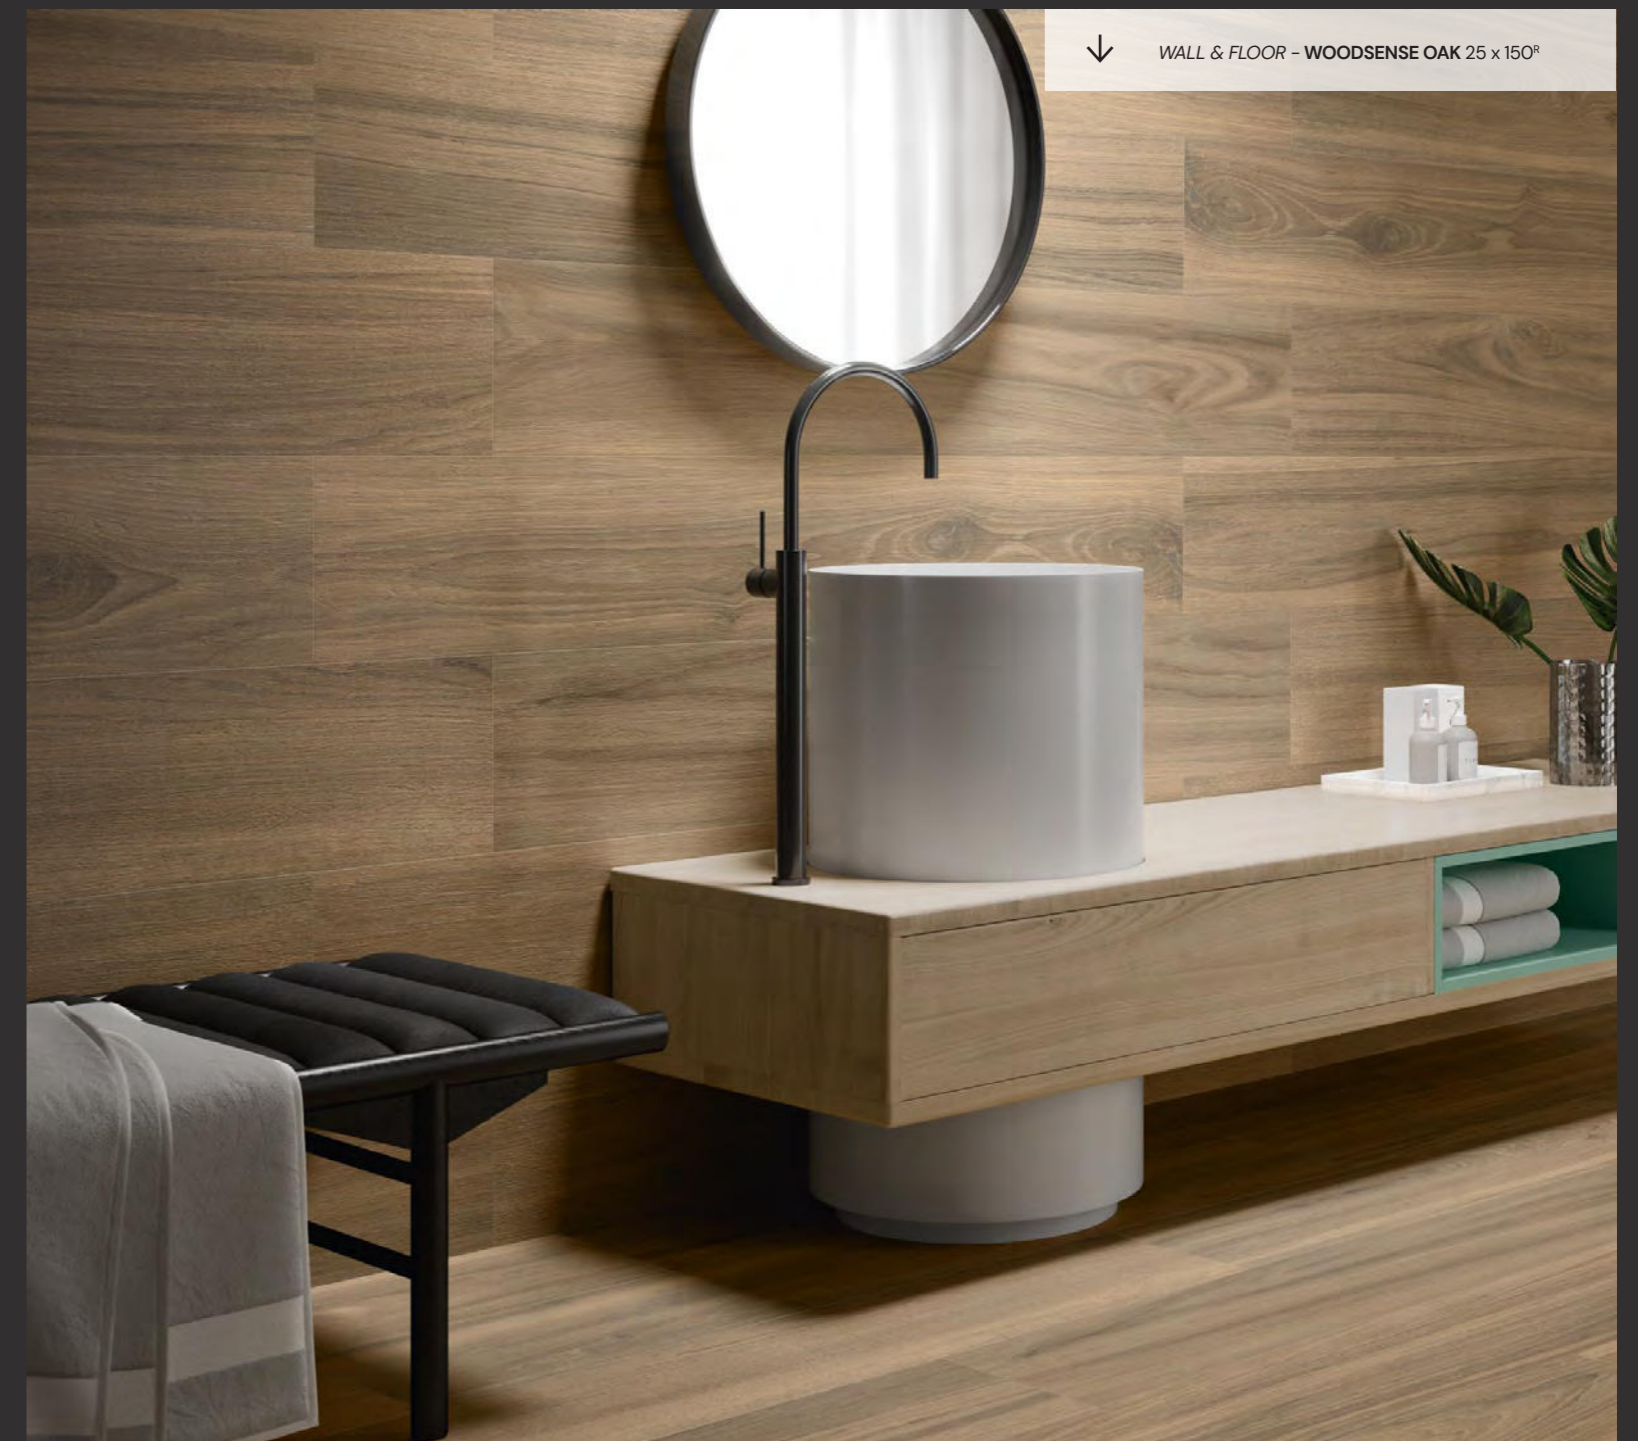

White

Natural

Oak

Walnut

↓ WALL & FLOOR - WOODSENSE OAK 25 x 150°

Woodsense

Porcelánico - Porcelain

1 FORMATO SIZE | 1 ACABADO FINISH | 4 COLORES COLORS