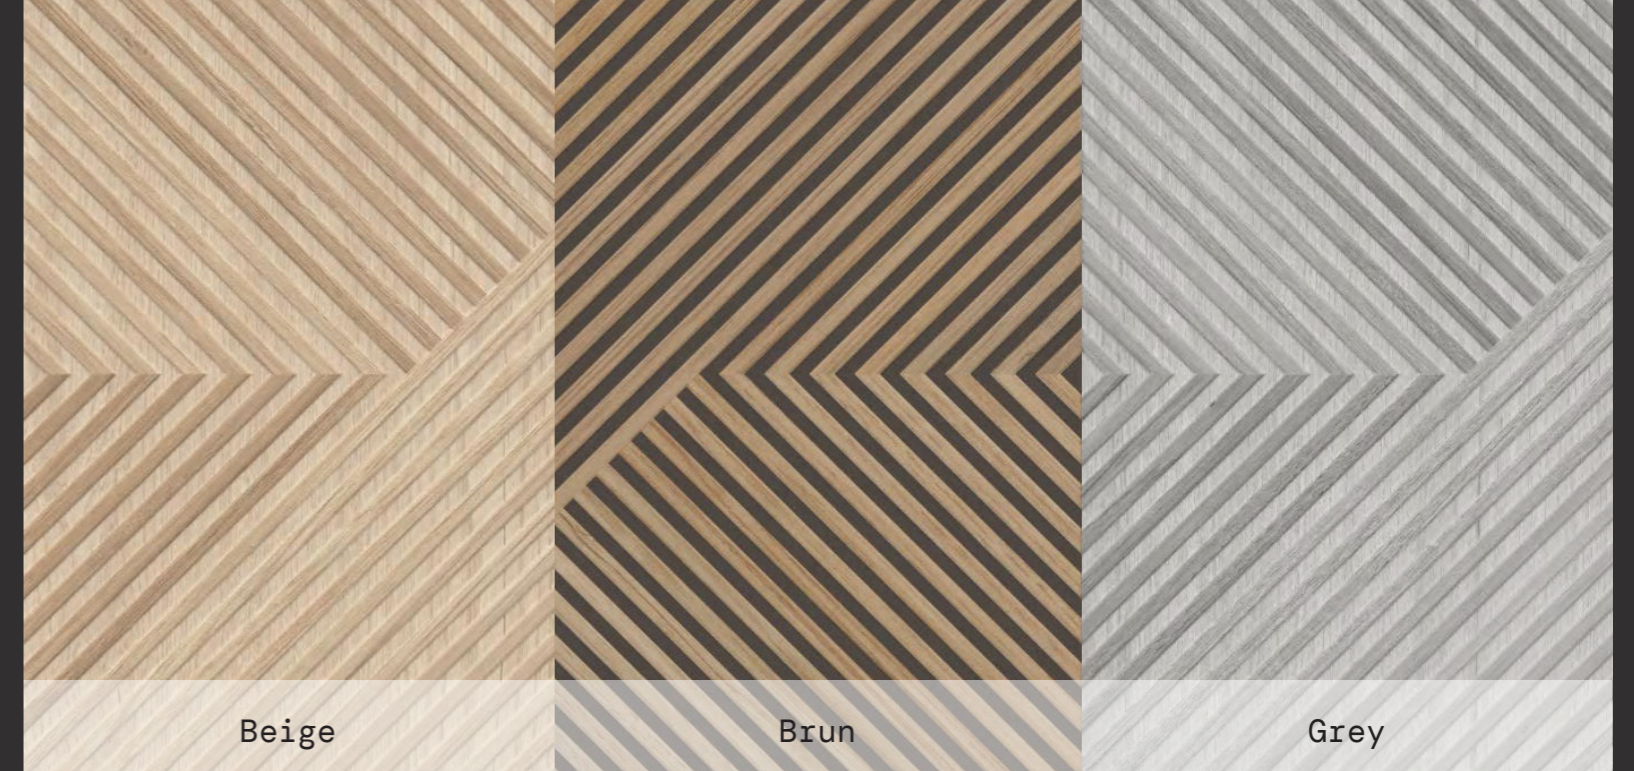

Wood Story

PORCELÁNICO
PORCELAIN

artisan wood

Beige

Brun

Grey

↓ WALL - WOOD STORY BRUN 59,5 x 59,5" | PACIFIC PEARL 59,5 x 59,5"
FLOOR - PACIFIC PEARL 59,5 x 59,5"

V3 Variación cromática media
Moderate colour variation

Porcelánico _ Porcelain

1 FORMATO SIZE | 1 ACABADO FINISH | 3 COLORES COLORS

P M V3 G3

↑ WALL - WOOD STORY GREY 59,5 x 59,5[®]

Wood Story 59,5 x 59,5 [®]		
Beige	231461	M74
Brun	231464	M74
Grey	231462	M74