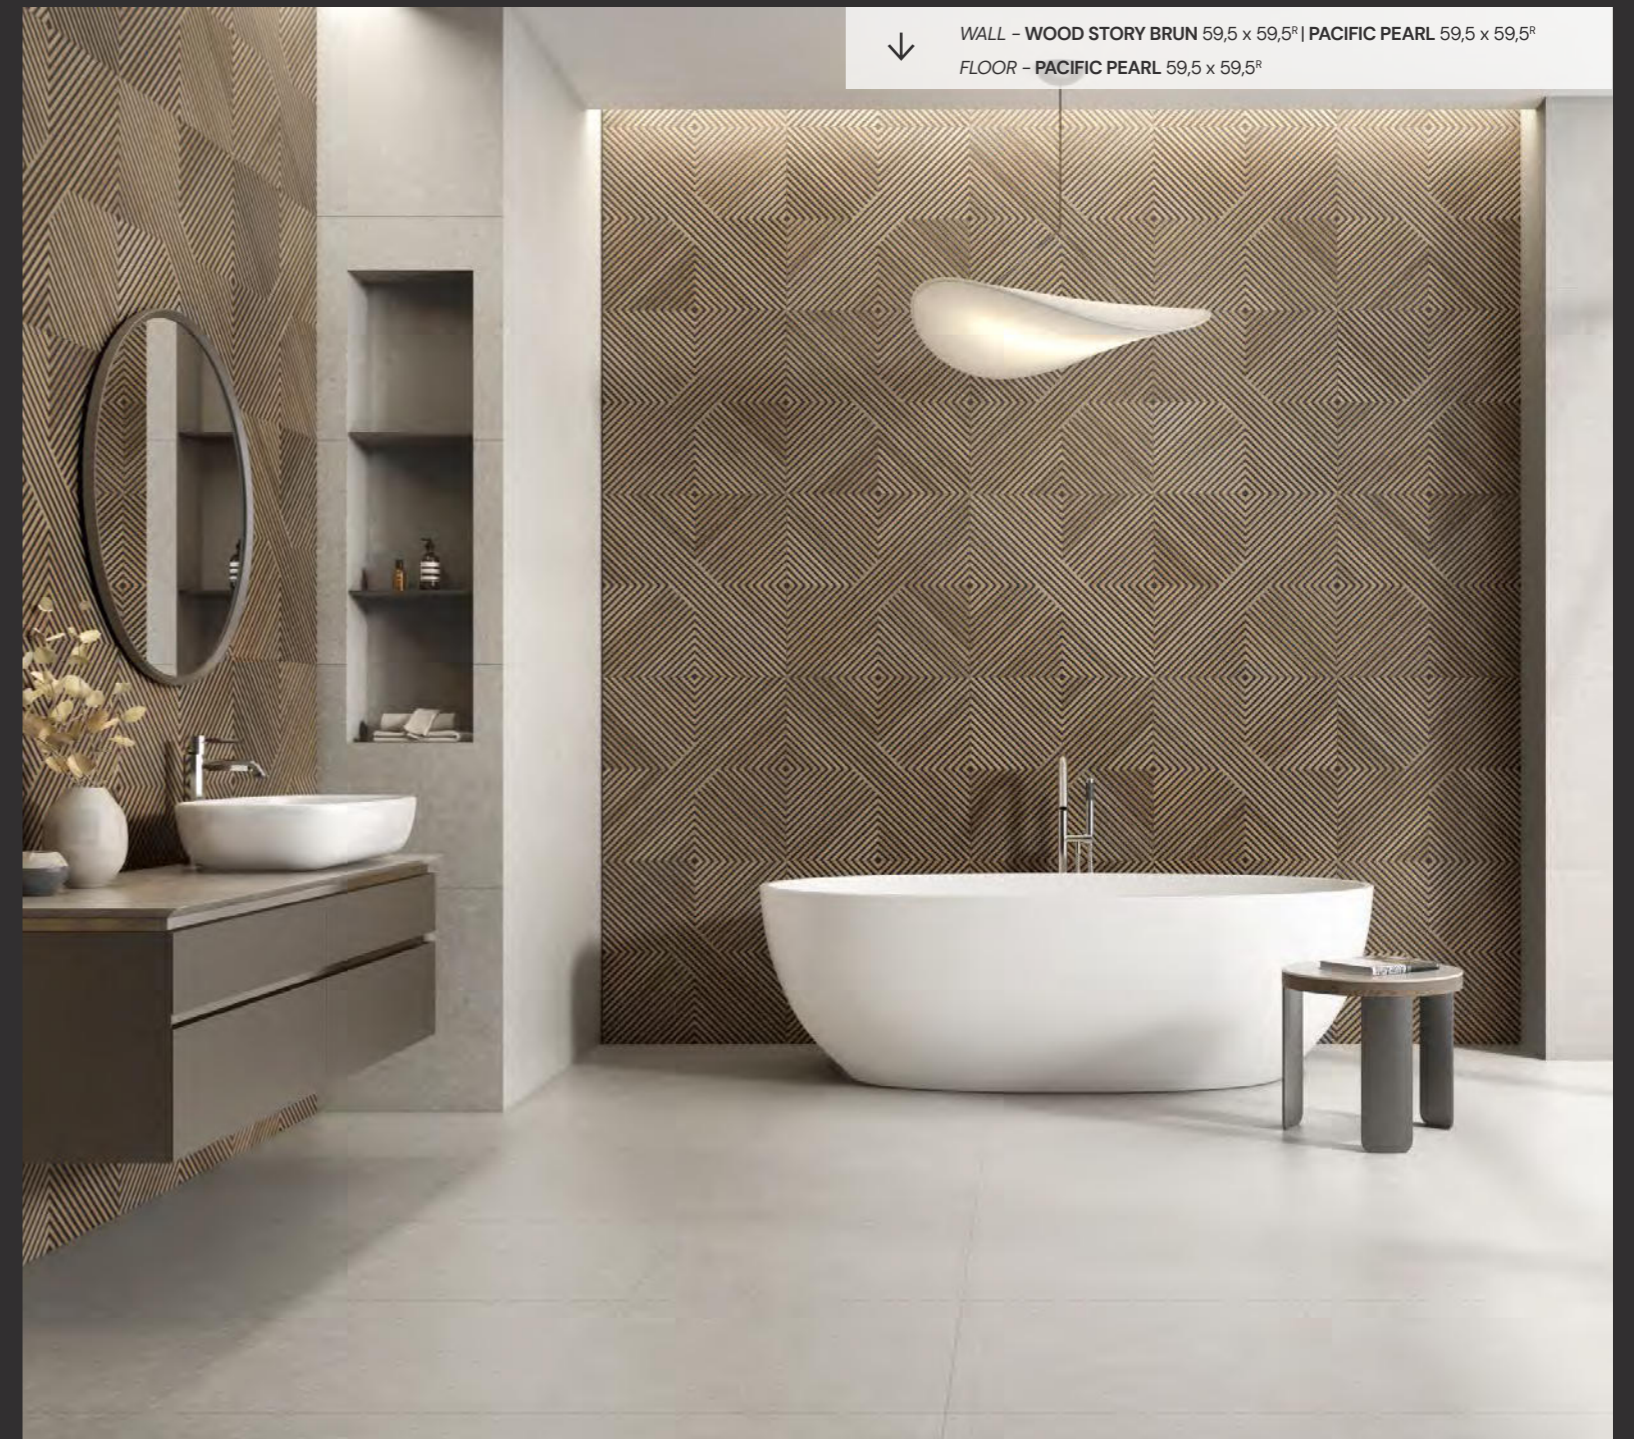

Wood Story

PORCELÁNICO
PORCELAIN

artisan wood

Beige

Brun

Grey

↓ WALL - WOOD STORY BRUN 59,5 x 59,5" | PACIFIC PEARL 59,5 x 59,5"
FLOOR - PACIFIC PEARL 59,5 x 59,5"

V3 Variación cromática media
Moderate colour variation

G3 Variación gráfica media
Moderate graphic variation

Formato
Format

59,5 x 59,5" · 23,4" x 23,4"

Acabado
Finish

Mate

Deslizamiento
Coefficient of friction

-

Wood Story

caras/faces 12

↑ WALL - WOOD STORY BEIGE 59,5 x 59,5[®]
 FLOOR - BROADWAY LIGHT 59,5 x 119,2[®] | BROADWAY LIGHT GRIP+ 59,5 x 119,2[®]