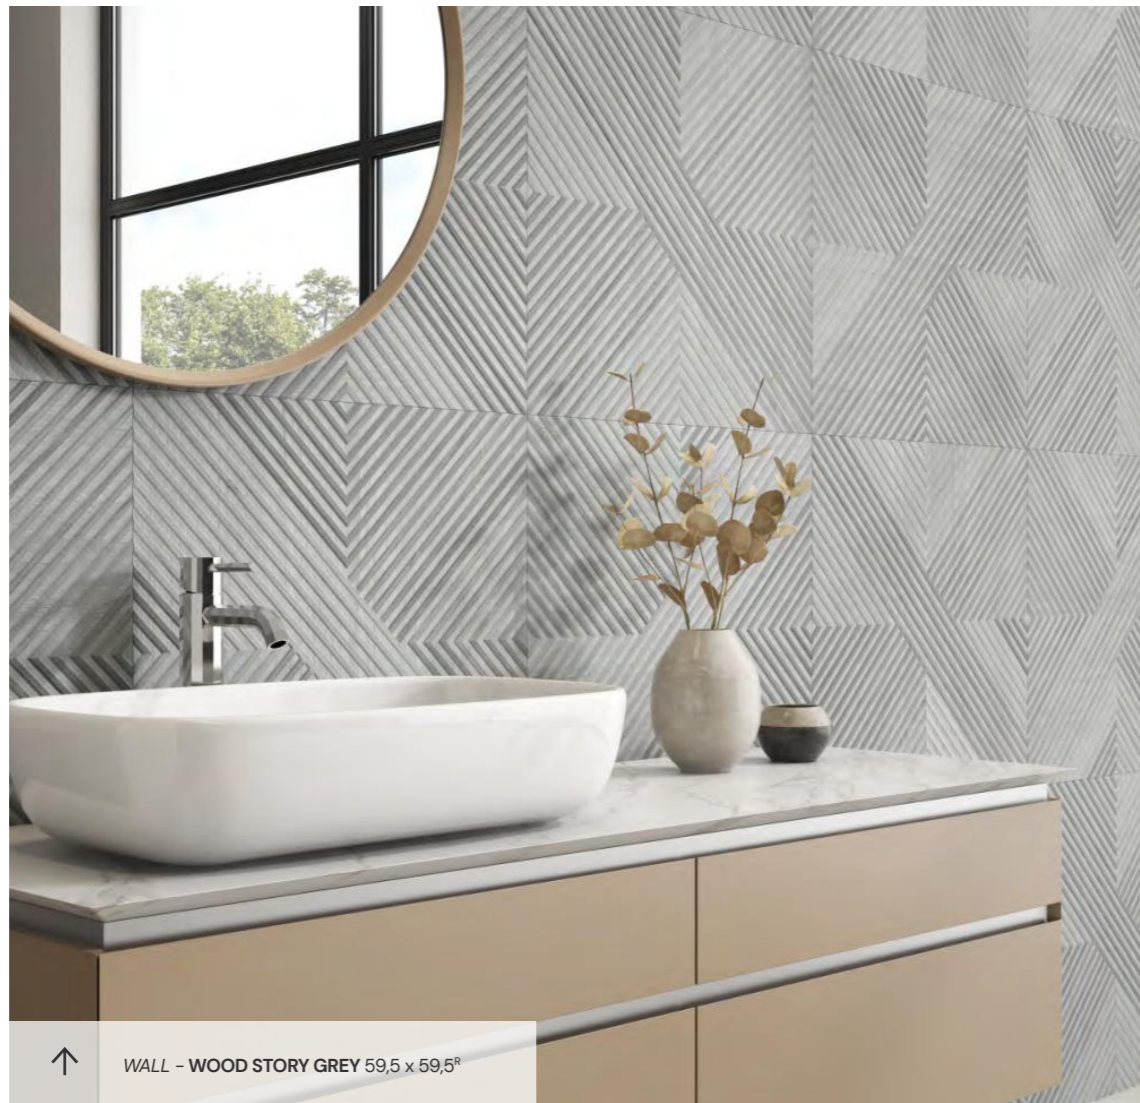

Wood Story

Porcelánico _ Porcelain

1 FORMATO SIZE | 1 ACABADO FINISH | 3 COLORES COLORS

P M V3 G3

↑ WALL - WOOD STORY GREY 59,5 x 59,5®

Wood Story 59,5 x 59,5®		
Beige	231461	M74
Brun	231464	M74
Grey	231462	M74

caras/faces 12