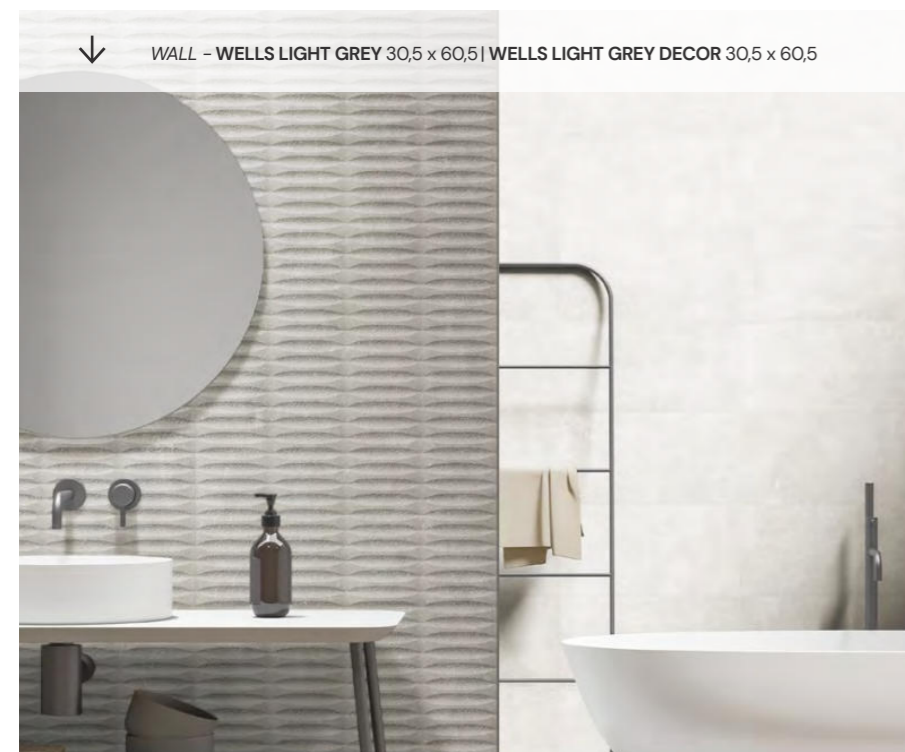

↓ WALL - WELLS LIGHT GREY 30,5 x 60,5 | WELLS LIGHT GREY DECOR 30,5 x 60,5