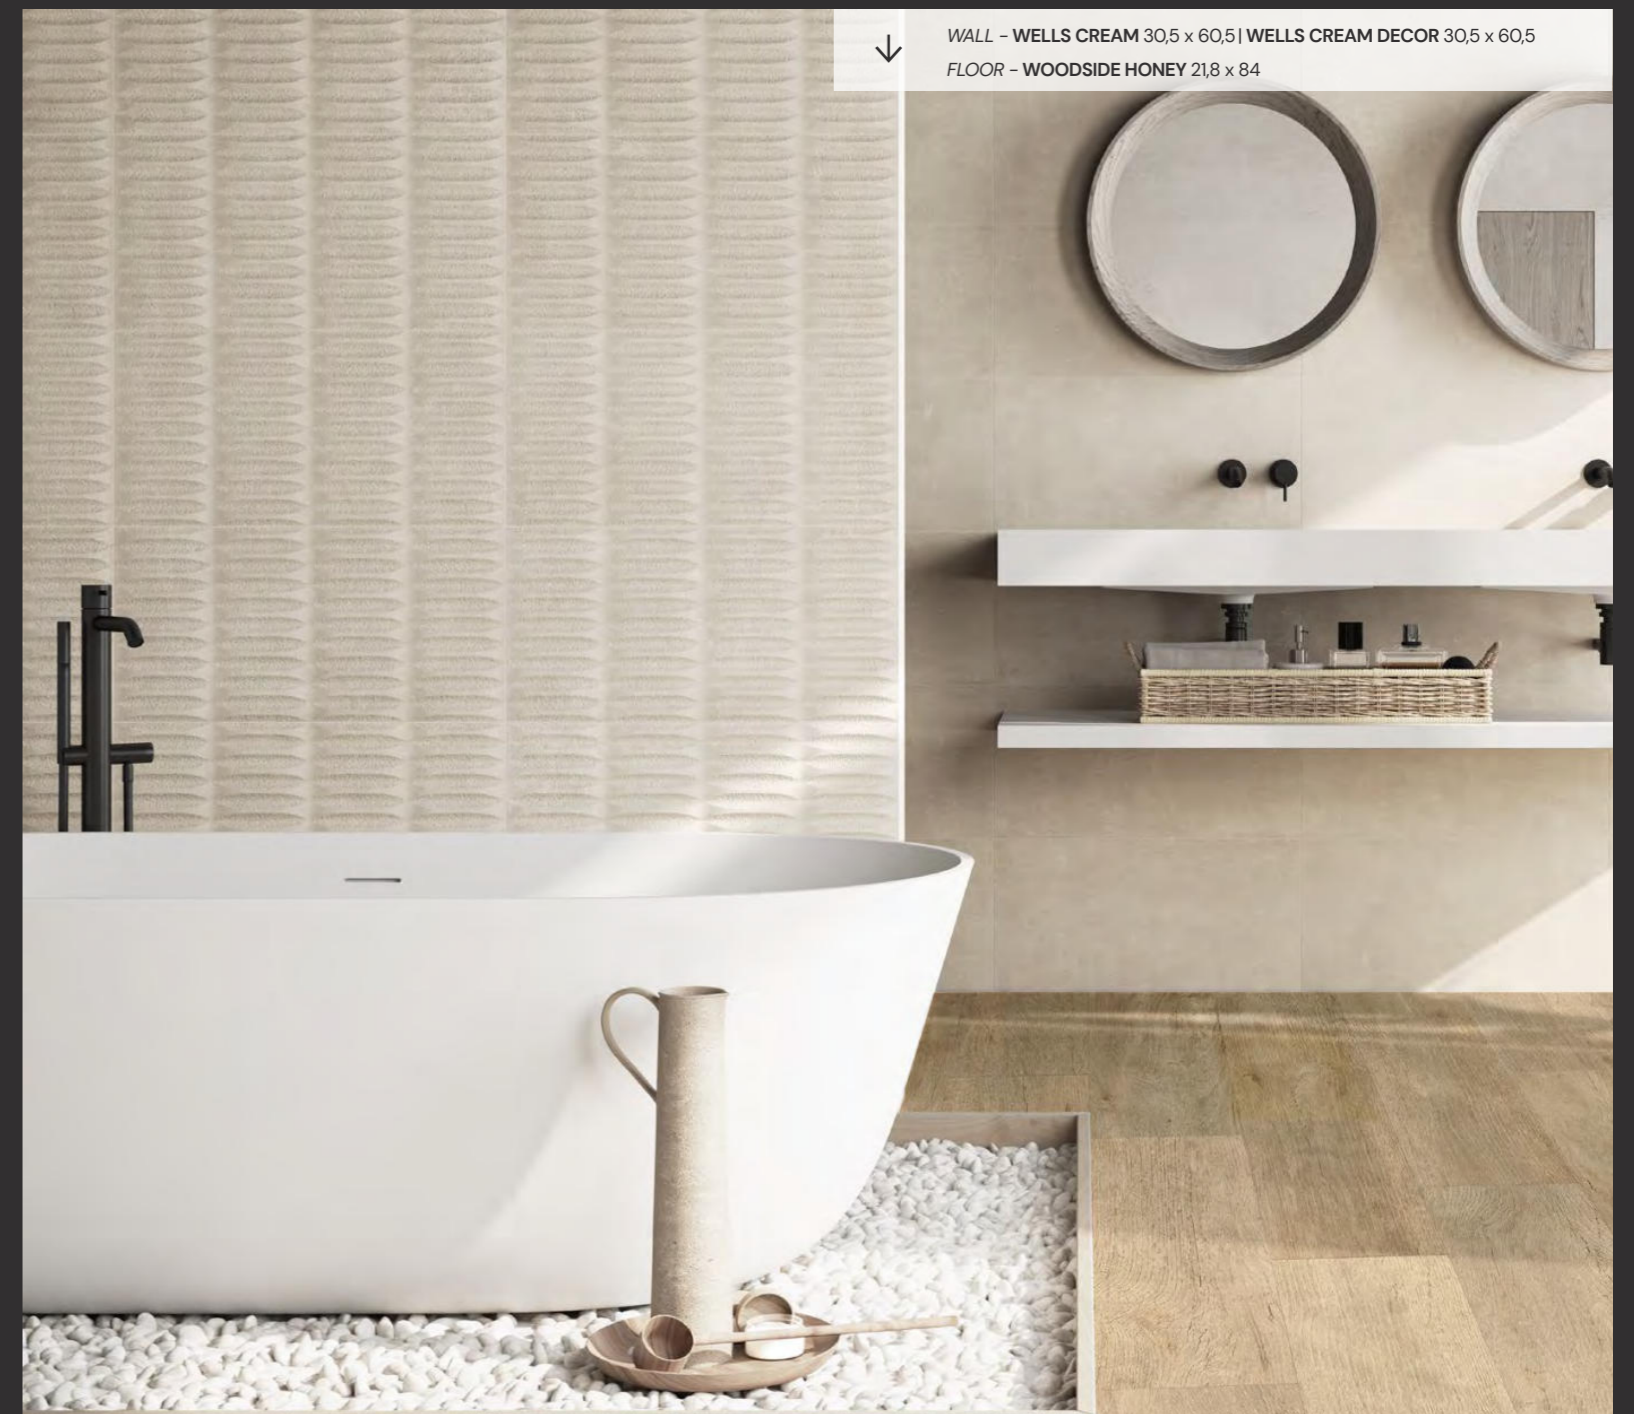

Wells

PASTA BLANCA
WHITE BODY

aesthetic stone

Bone

Cream

Light Grey

WALL - WELLS CREAM 30,5 x 60,5 | WELLS CREAM DECOR 30,5 x 60,5
FLOOR - WOODSIDE HONEY 21,8 x 84

V2 Variación cromática leve
Slight colour variation