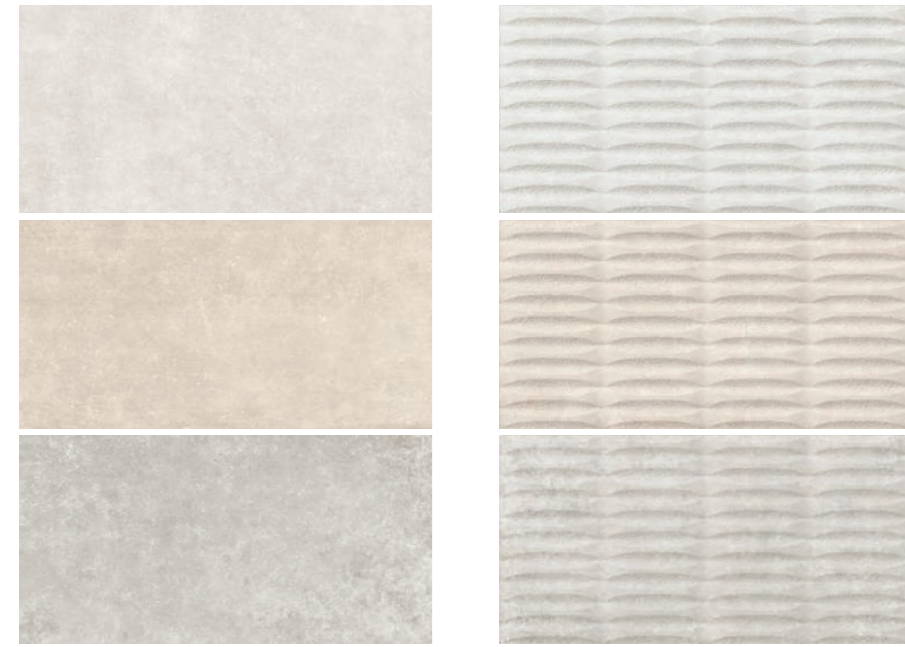

Wells

PASTA BLANCA
WHITE BODY

aesthetic stone

Bone

Cream

Light Grey

WALL - WELLS CREAM 30,5 x 60,5 | WELLS CREAM DECOR 30,5 x 60,5
FLOOR - WOODSIDE HONEY 21,8 x 84

V2 Variación cromática leve
Slight colour variation

G2 Variación gráfica leve
Slight graphic variation

Formato Format	Acabado Finish	Deslizamiento Coefficient of friction
30,5 x 60,5 - 12" x 23,8"	Mate	-
30,5 x 60,5 Decor - 12" x 23,8"	Mate	-

Wells

Pasta Blanca _ White Body

1 FORMATO SIZE | 1 ACABADO FINISH | 3 COLORES COLORS | 1 DECORADO DECORATION

Wb M V2 G2

Wells 30,5 x 60,5
 Bone 228059 M53
 Cream 228060 M53
 Light Grey 228171 M53

Wells Decor 30,5 x 60,5
 Bone 228062 M56
 Cream 228063 M56
 Light Grey 228064 M56

caras/faces 8

caras/faces 8

↓ WALL - WELLS LIGHT GREY 30,5 x 60,5 | WELLS LIGHT GREY DECOR 30,5 x 60,5

↓ WALL - WELLS BONE 30,5 x 60,5 | WELLS BONE DECOR 30,5 x 60,5
 FLOOR - HILLS NATURAL 20 x 120°