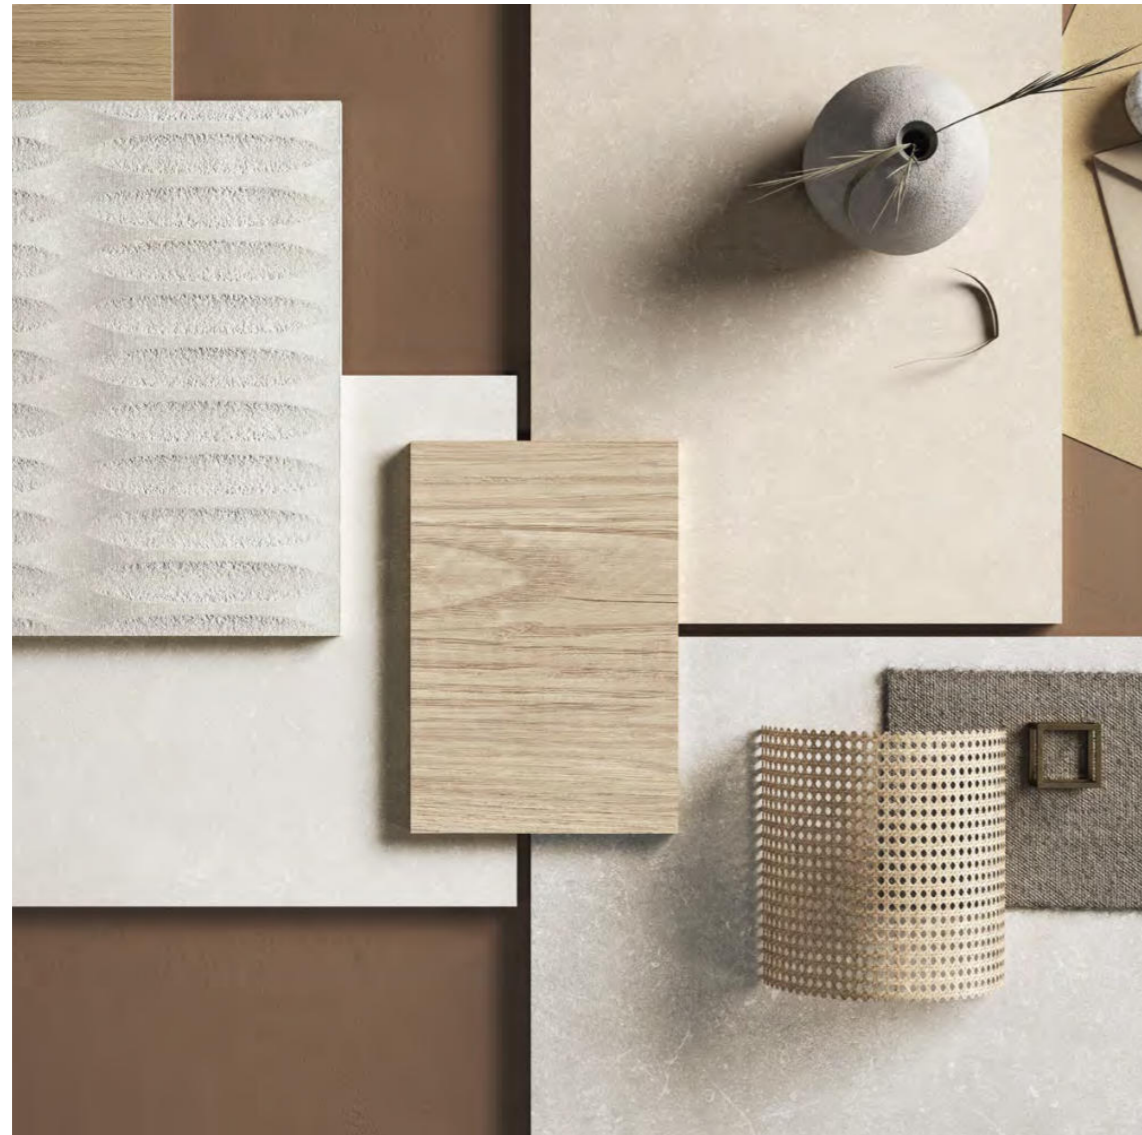

Wells

PASTA BLANCA
WHITE BODY

aesthetic stone

Bone

Cream

Light Grey

WALL - WELLS CREAM 30,5 x 60,5 | WELLS CREAM DECOR 30,5 x 60,5
FLOOR - WOODSIDE HONEY 21,8 x 84

V2 Variación cromática leve
Slight colour variation

G2 Variación gráfica leve
Slight graphic variation

Formato Format	Acabado Finish	Deslizamiento Coefficient of friction
30,5 x 60,5 - 12" x 23,8"	Mate	-
30,5 x 60,5 Decor - 12" x 23,8"	Mate	-

Wells

Pasta Blanca _ White Body

caras/faces 8

caras/faces 8

↓ WALL - WELLS LIGHT GREY 30,5 x 60,5 | WELLS LIGHT GREY DECOR 30,5 x 60,5

↓ WALL - WELLS BONE 30,5 x 60,5 | WELLS BONE DECOR 30,5 x 60,5
 FLOOR - HILLS NATURAL 20 x 120°