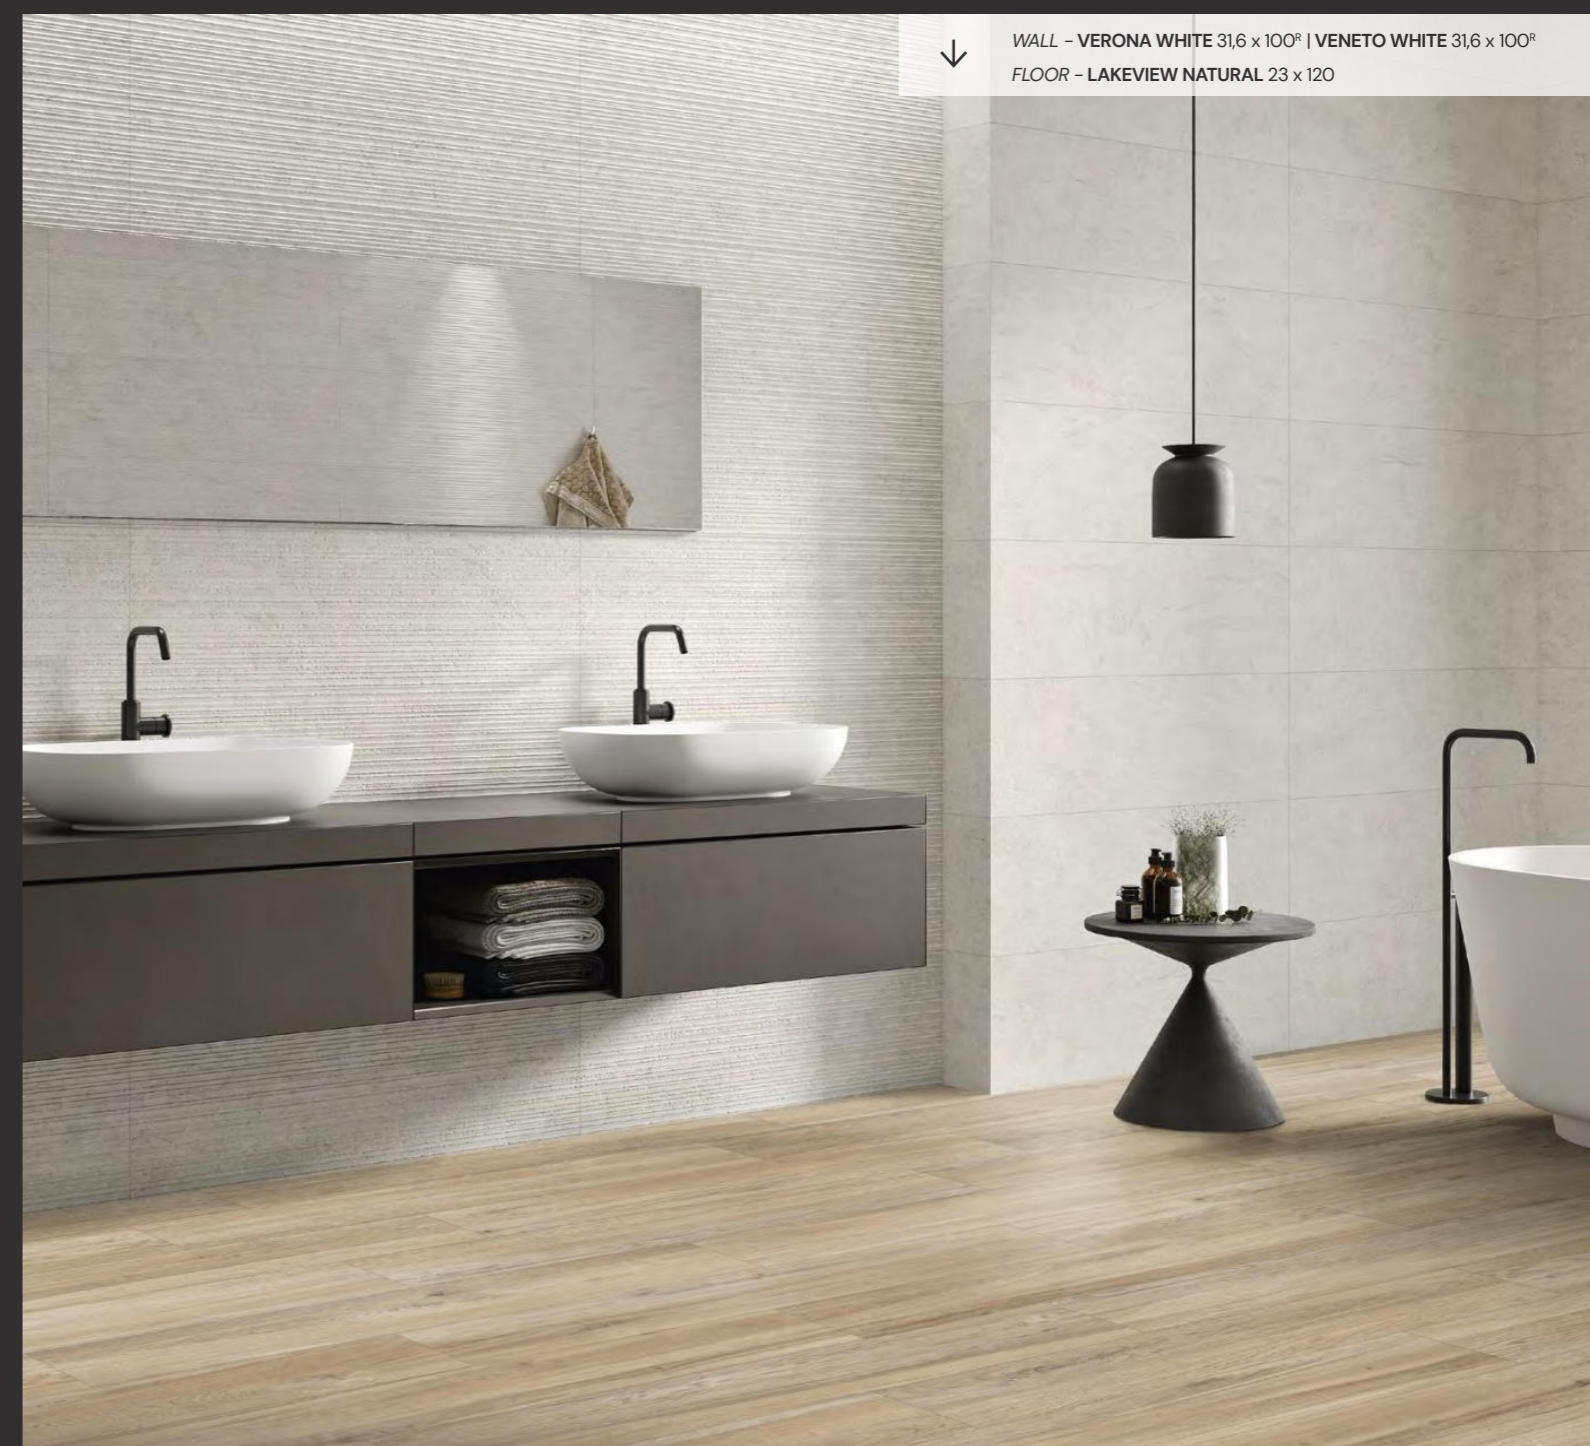

White

Beige

↓ WALL - VERONA WHITE 31,6 x 100⁸ | VENETO WHITE 31,6 x 100⁸
FLOOR - LAKEVIEW NATURAL 23 x 120