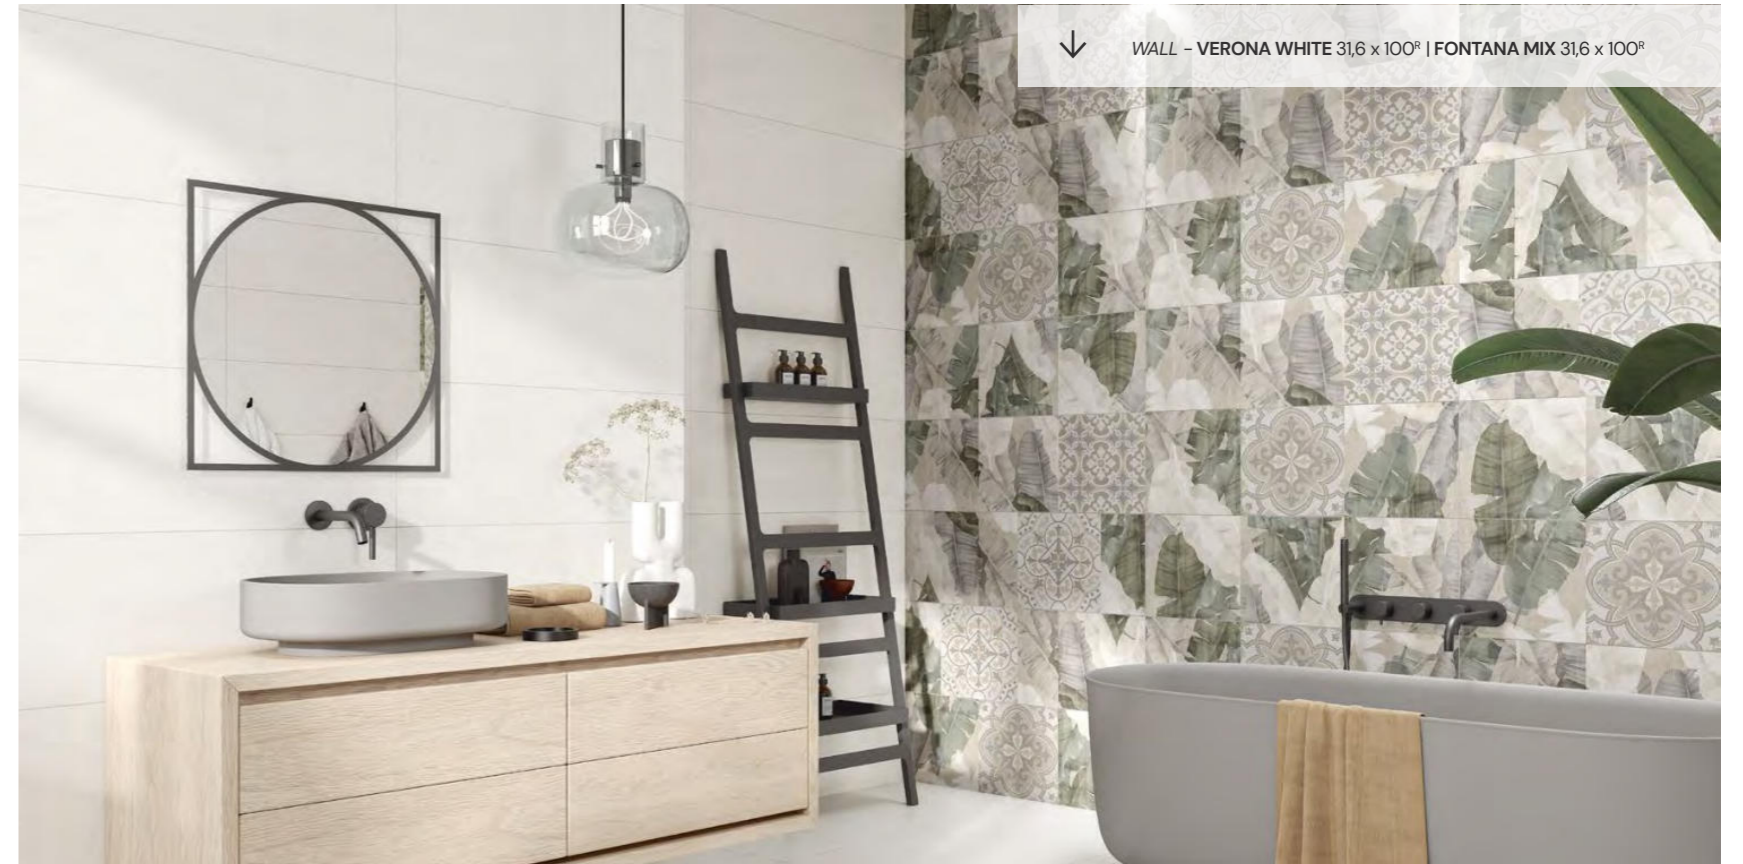

2 FORMATOS  
 SIZES

1 ACABADO  
 FINISH

2 COLORES  
 COLORS

3 DECORADOS  
 DECORATIONS

Colección con accesorios disponibles (pg.136)  
 Accessories available for this collection (pg.136)

↓ WALL - VERONA WHITE 31,6 x 100<sup>R</sup> | FONTANA MIX 31,6 x 100<sup>R</sup>