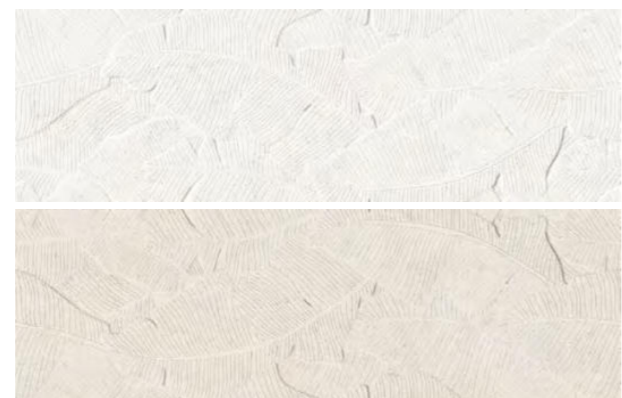

Botania 31,6 x 100^R
White 224097 M77
Beige 224098 M77

caras/faces 18

P M

Hudson 59,5 x 59,5^R
White 224207 M70
Beige 224205 M70
White Grip+ 224234 M70
Beige Grip+ 224232 M70

Piezas especiales
Special pieces

Rodapié 9,7 x 59,5
White 224732 P20
Beige 224730 P20

Mosaico 30 x 30
White 224735 M83
Beige 224733 M83
Mix 224736 M83
White+Beige+Grey

Colecciones enlazadas
Link collections
HUDSON + VERONA
pg. 192

2 FORMATOS
SIZES

1 ACABADO
FINISH

2 COLORES
COLORS

3 DECORADOS
DECORATIONS

Colección con accesorios disponibles (pg.136)
Accessories available for this collection (pg.136)