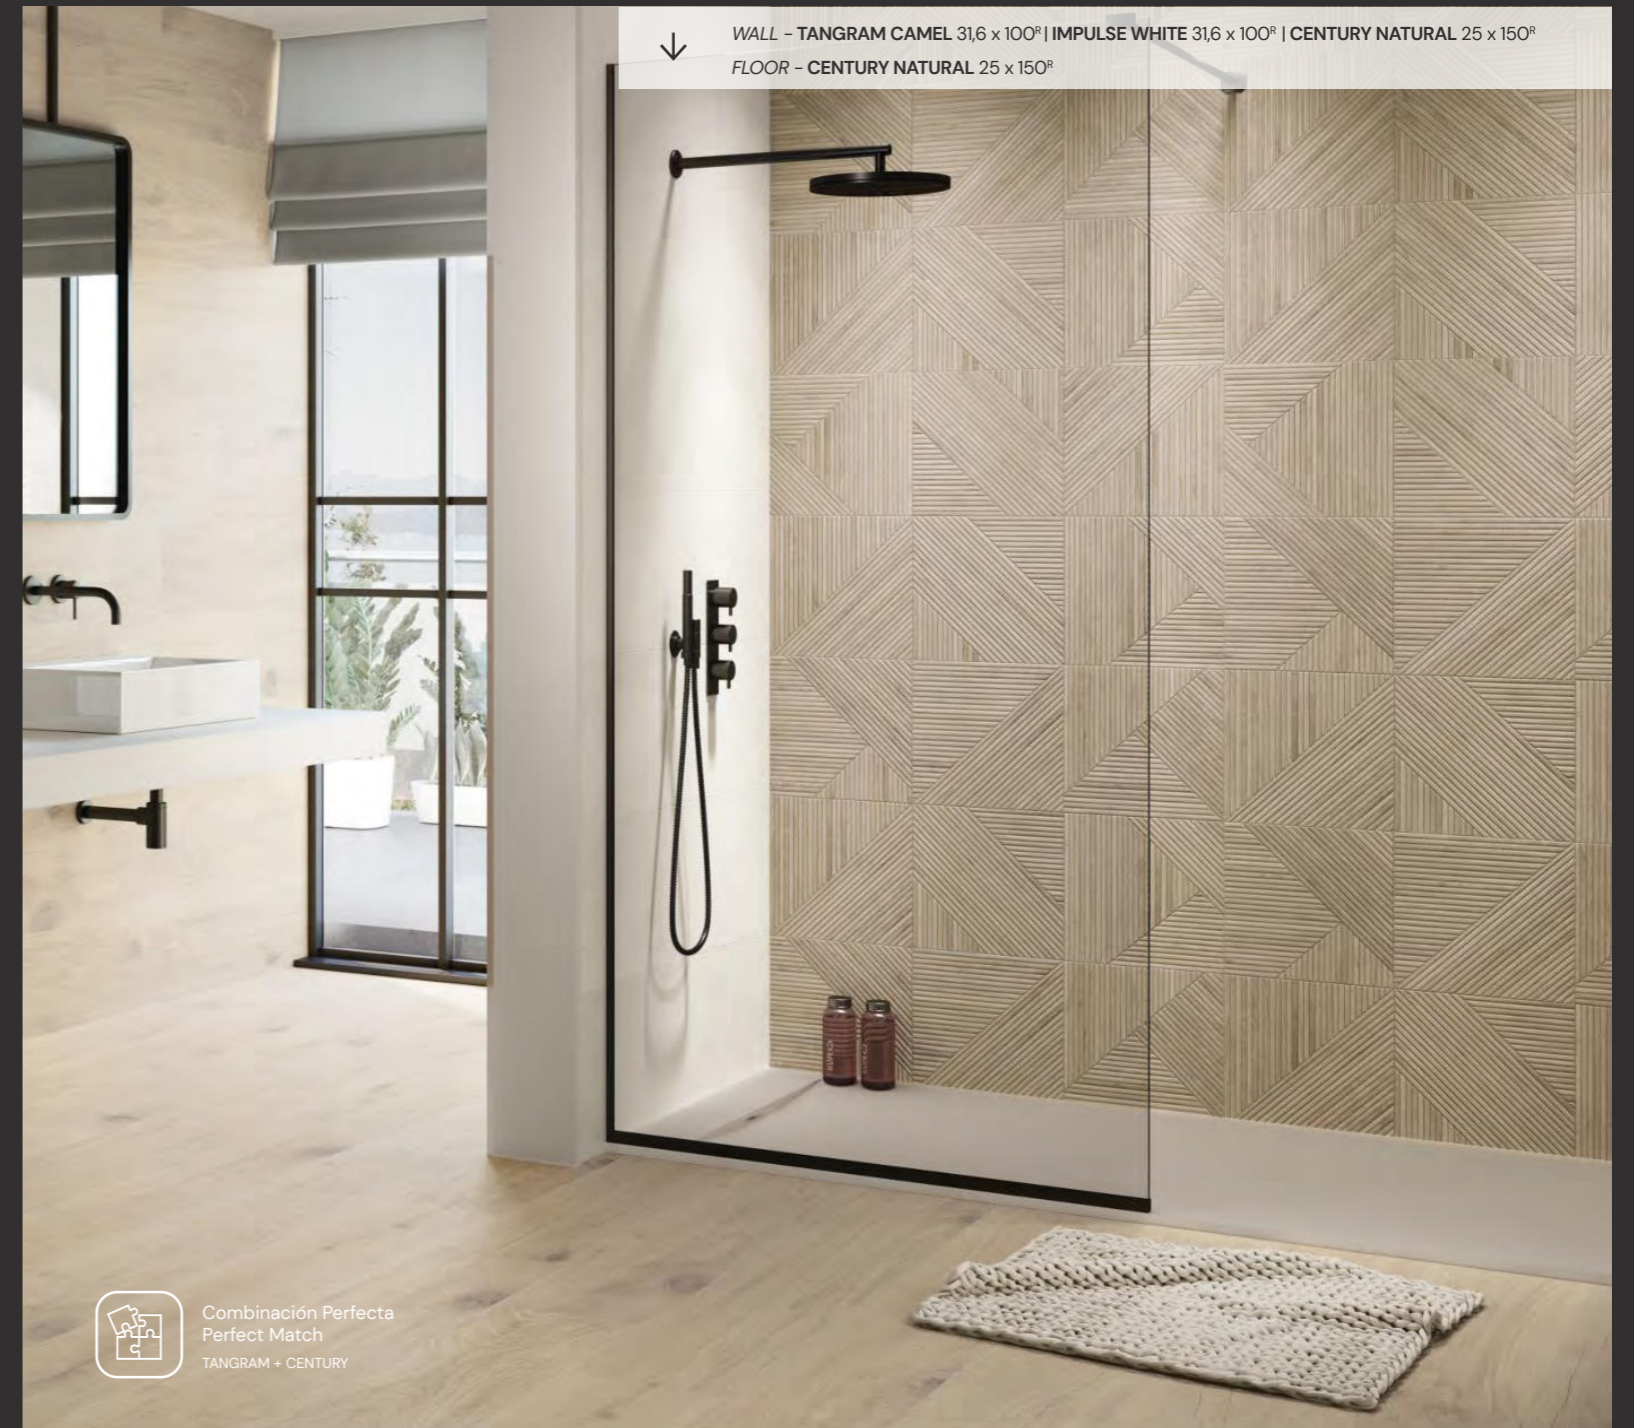

# Tangram & Impulse

PASTA BLANCA  
WHITE BODY

spiritual wood

Camel

Walnut

Coffee

↓ WALL - TANGRAM CAMEL 31,6 x 100° | IMPULSE WHITE 31,6 x 100° | CENTURY NATURAL 25 x 150°  
FLOOR - CENTURY NATURAL 25 x 150°

V2 Variación cromática leve  
Slight colour variation

G2 Variación gráfica leve  
Slight graphic variation

Formato  
Format

31,6 x 100<sup>R</sup> · 12,4" x 39,4"

Acabado  
Finish

Mate

Deslizamiento  
Coefficient of friction