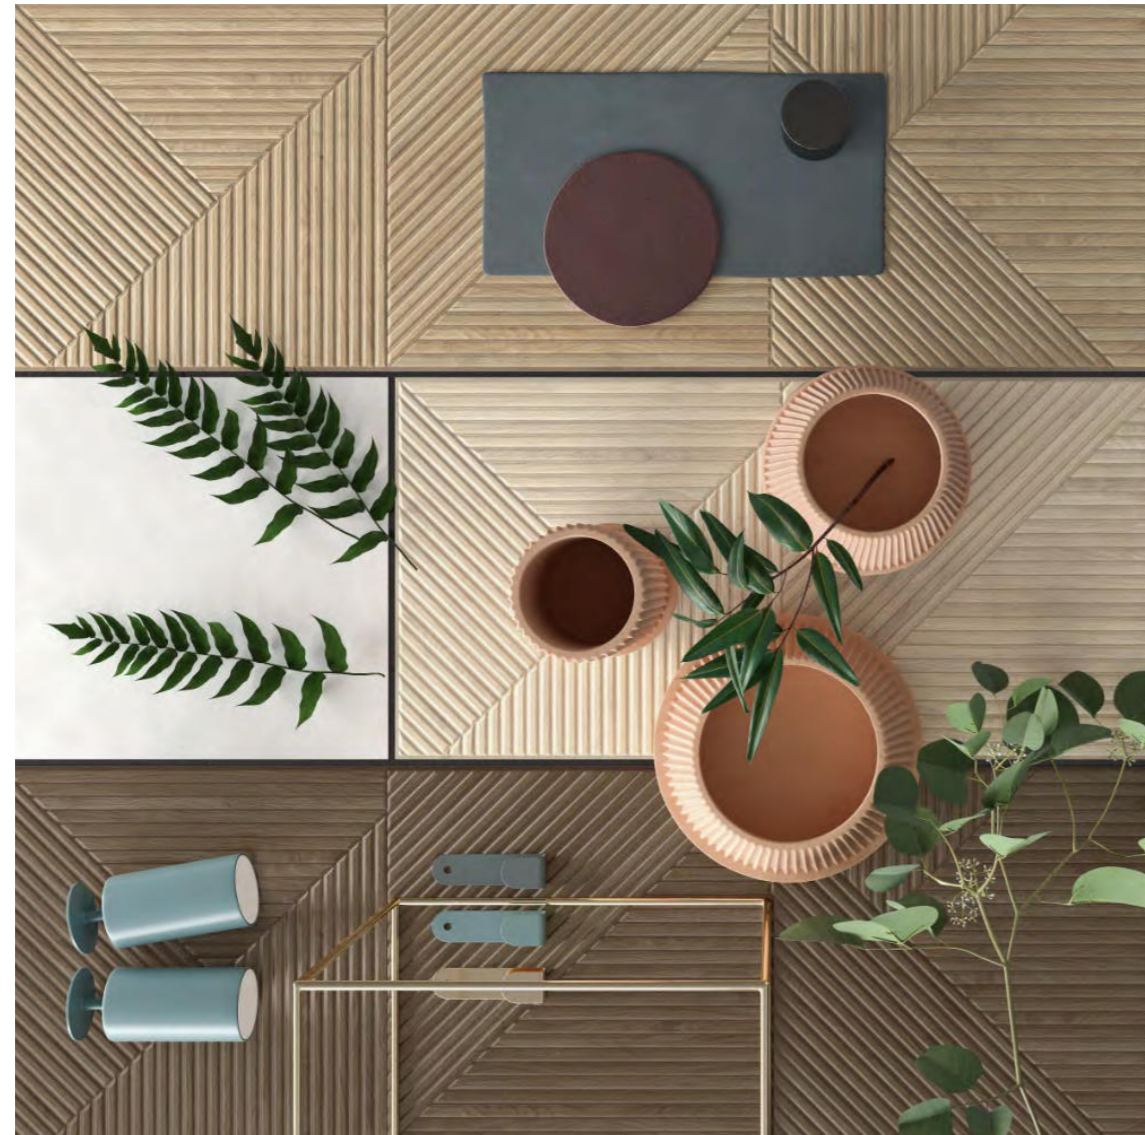

# Tangram & Impulse

PASTA BLANCA  
WHITE BODY

spiritual wood

Camel

Walnut

Coffee

↓ WALL - TANGRAM CAMEL 31,6 x 100° | IMPULSE WHITE 31,6 x 100° | CENTURY NATURAL 25 x 150°  
FLOOR - CENTURY NATURAL 25 x 150°

V2 Variación cromática leve  
Slight colour variation

G2 Variación gráfica leve  
Slight graphic variation

Formato  
Format

31,6 x 100<sup>R</sup> · 12,4" x 39,4"

Acabado  
Finish

Mate

Deslizamiento  
Coefficient of friction