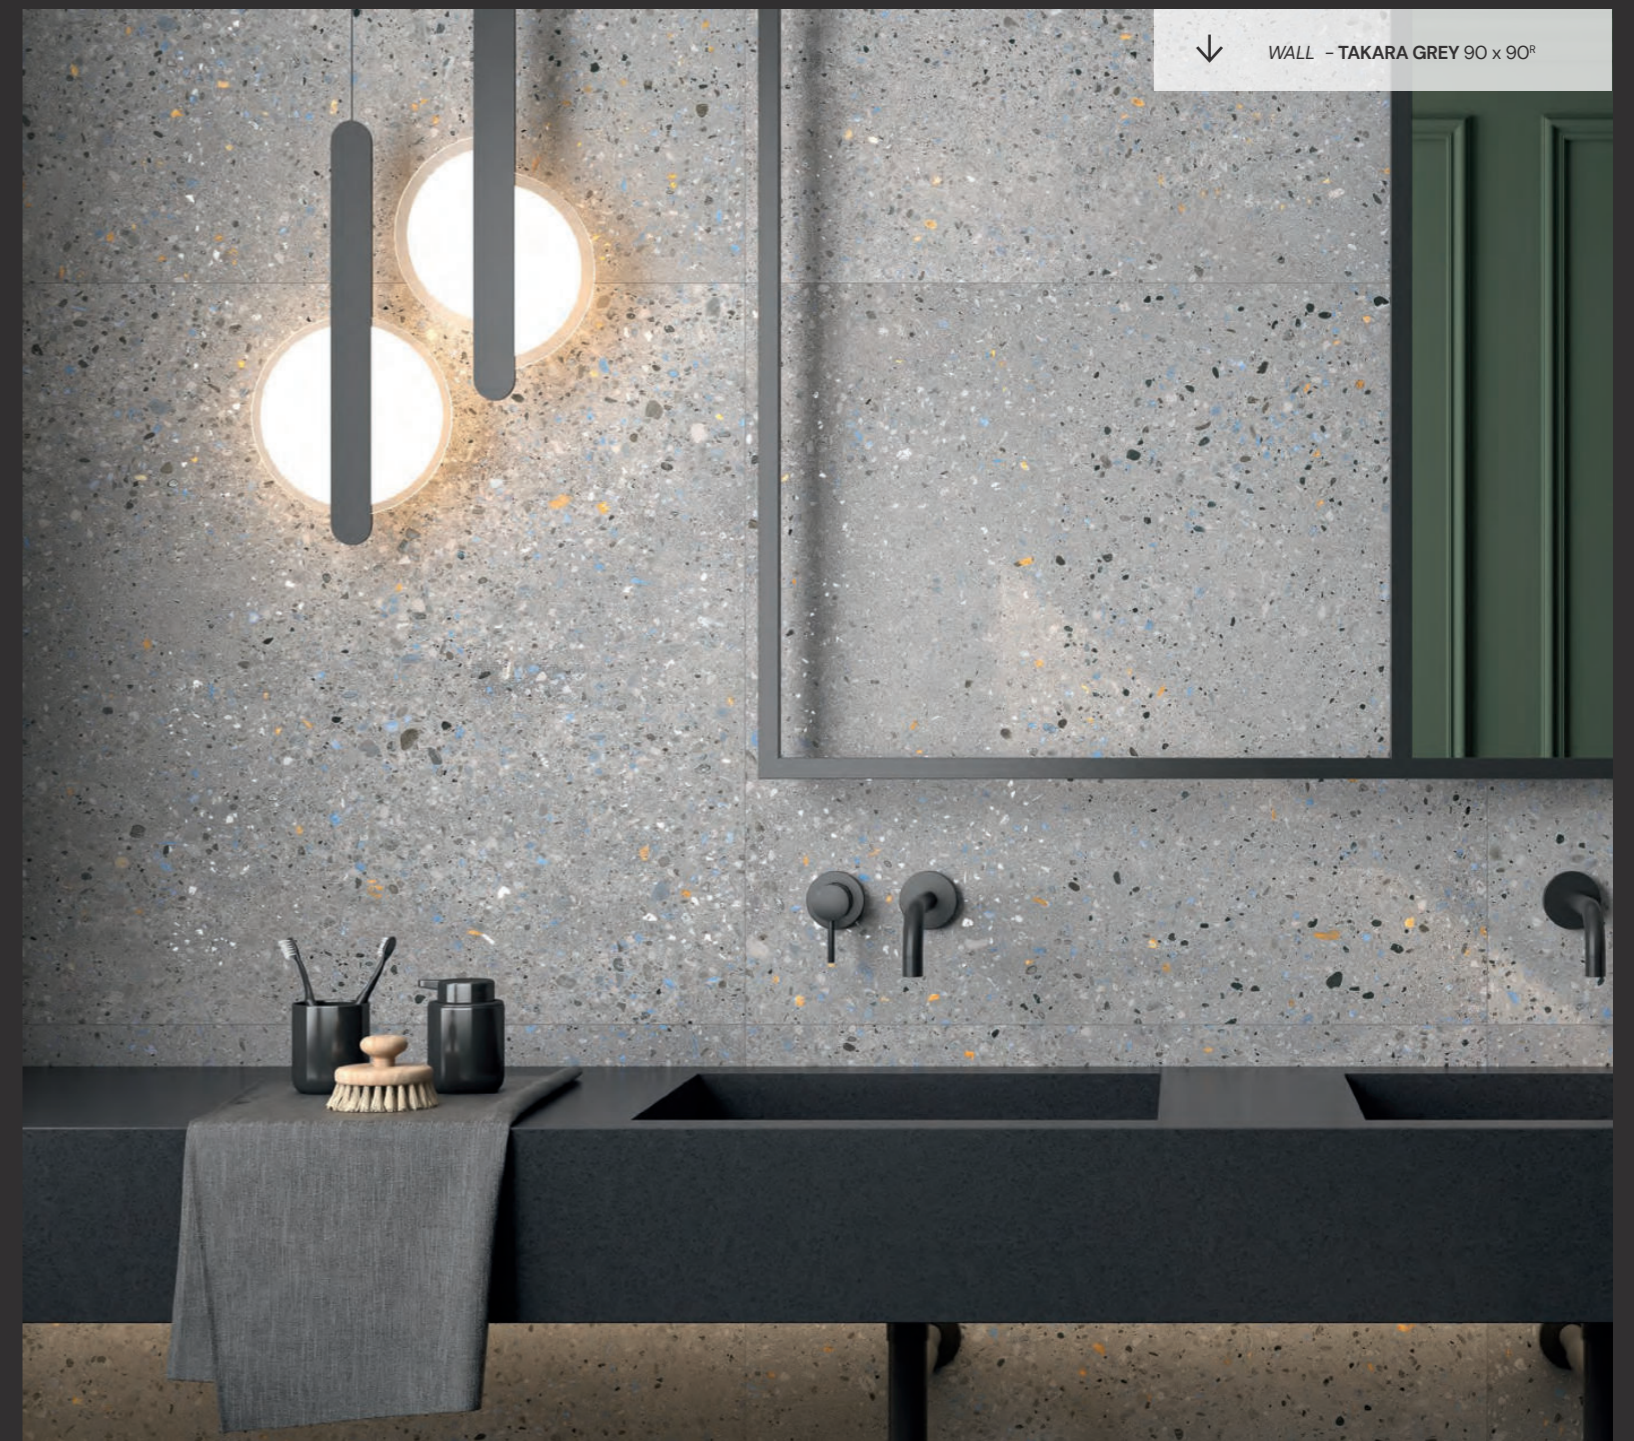

Takara

PORCELÁNICO
PORCELAIN

cutting edge stone

V2 Variación cromática leve
Slight colour variation

G3 Variación gráfica media
Moderate graphic variation

Formato Format	Acabado Finish	Deslizamiento Coefficient of friction
90 x 90 ^R · 35,4" x 35,4"	Mate	R10 / CLASE 1
90 x 90 ^R Luck · 35,4" x 35,4"	Mate	R10 / CLASE 1
30 x 30 Mosaico · 11,8" x 11,8"	Mate	-
9,7 x 90 Rodapié · 3,82" x 35,4"	Mate	-

Light

Pearl

Grey

Dark

↓ WALL - TAKARA GREY 90 x 90°

Takara

Porcelánico - Porcelain

1 **FORMATO** SIZE | 1 **ACABADO** FINISH | 4 **COLORES** COLORS | 1 **DECORADO** DECORATION