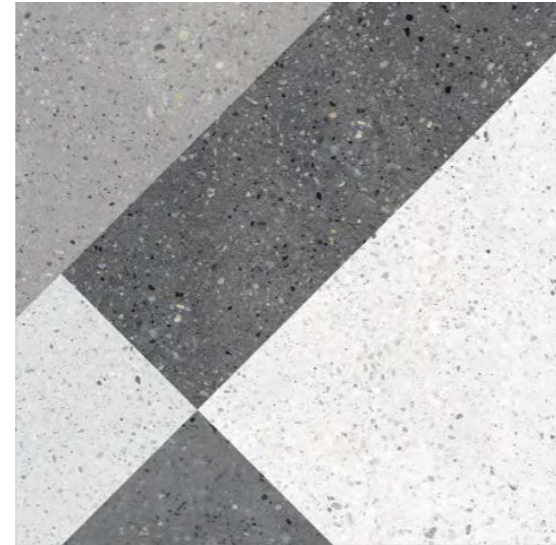

Takara

PORCELÁNICO
PORCELAIN

cutting edge stone

V2 Variación cromática leve
Slight colour variation

G3 Variación gráfica media
Moderate graphic variation

Formato Format	Acabado Finish	Deslizamiento Coefficient of friction
90 x 90 ^R · 35,4" x 35,4"	Mate	R10 / CLASE 1
90 x 90 ^R Luck · 35,4" x 35,4"	Mate	R10 / CLASE 1
30 x 30 Mosaico · 11,8" x 11,8"	Mate	-
9,7 x 90 Rodapié · 3,82" x 35,4"	Mate	-

Light

Pearl

Grey

Dark

↓ WALL - TAKARA GREY 90 x 90°

Takara

Porcelánico - Porcelain

1 **FORMATO** SIZE | 1 **ACABADO** FINISH | 4 **COLORES** COLORS | 1 **DECORADO** DECORATION

P Q M V2 G3

Takara Light	224199	M80
Takara Pearl	224200	M80
Takara Grey	224198	M80
Takara Dark	224197	M80

Piezas especiales
Special pieces

Rodapié 9,7 x 90

Light	224581	P24
Pearl	224582	P24
Grey	224580	P24
Dark	224579	P24

Mosaico 30 x 30

Light	224585	M83
Pearl	224586	M83
Grey	224584	M83
Dark	224583	M83
Mix	224587	M83

Luck 90 x 90^R 224201 M80

caras/faces 8

WALL - LUCK 90 x 90^R
FLOOR - TAKARA DARK 90 x 90^R

FLOOR - TAKARA PEARL 90 x 90^R