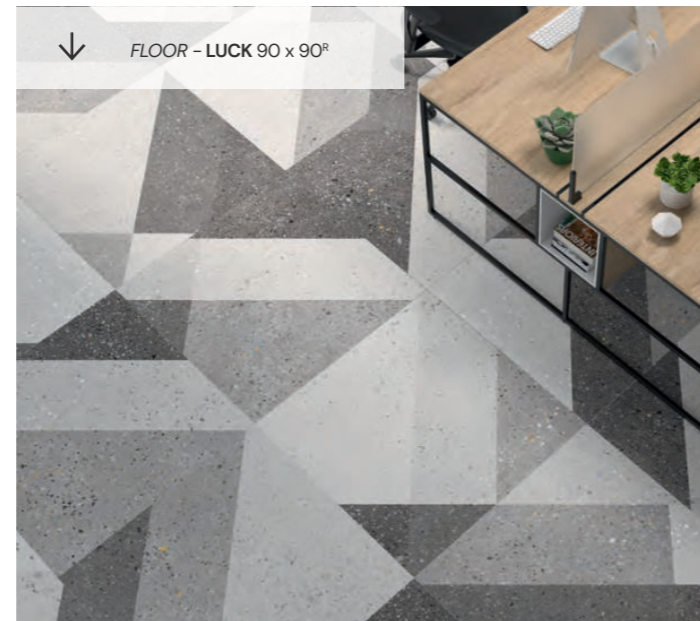

Mosaico 30 x 30

Light	224585	M83
Pearl	224586	M83
Grey	224584	M83
Dark	224583	M83
Mix	224587	M83

Luck 90 x 90^R 224201 M80

caras/faces 8

WALL - LUCK 90 x 90^R
FLOOR - TAKARA DARK 90 x 90^R

FLOOR - TAKARA PEARL 90 x 90^R