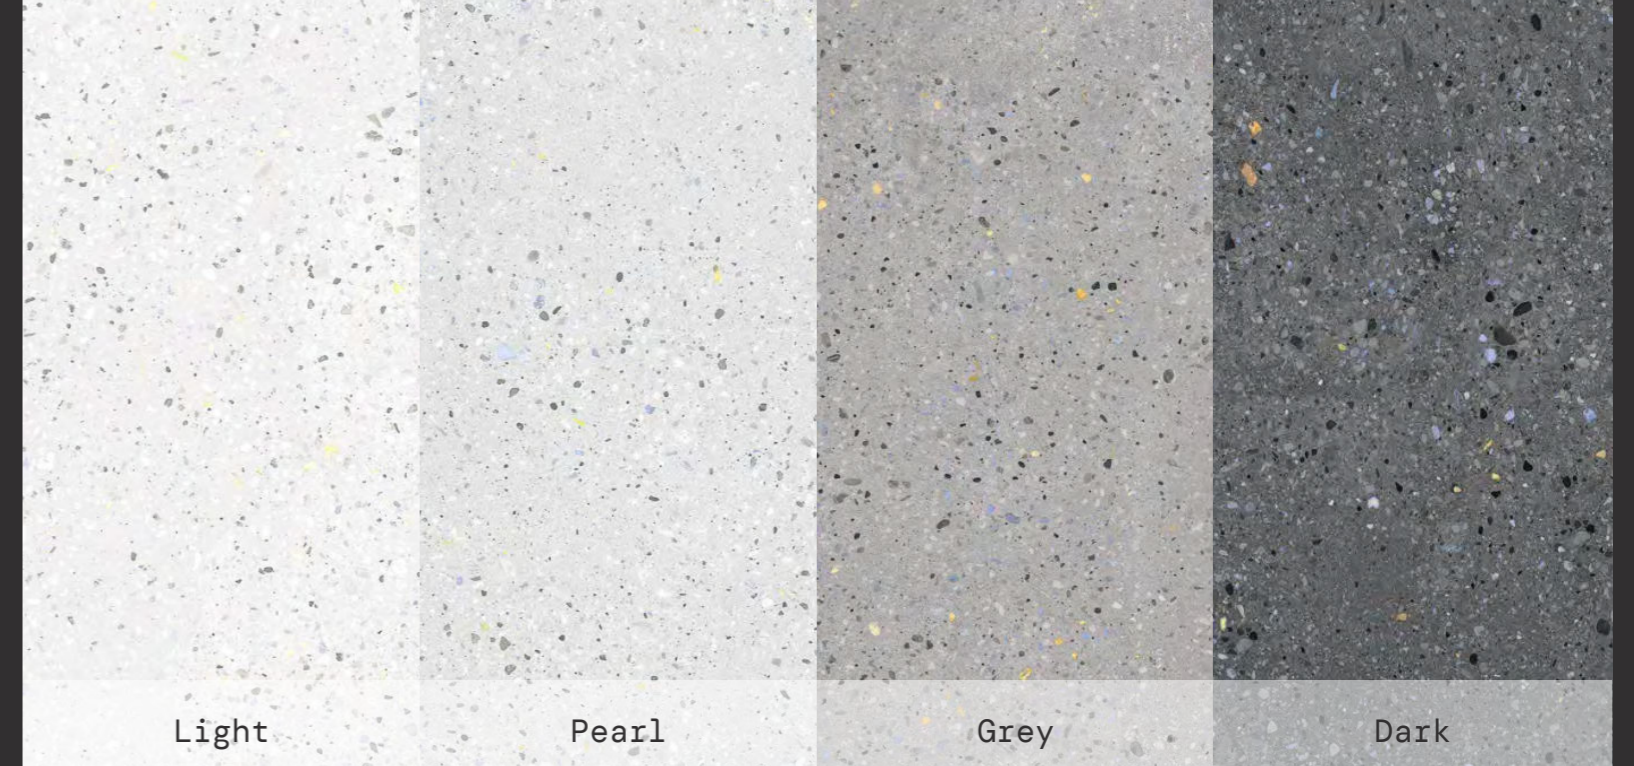

Takara

PORCELÁNICO
PORCELAIN

cutting edge stone

V2 Variación cromática leve
Slight colour variation

G3 Variación gráfica media
Moderate graphic variation

Formato Format	Acabado Finish	Deslizamiento Coefficient of friction
90 x 90 ^R · 35,4" x 35,4"	Mate	R10 / CLASE 1
90 x 90 ^R Luck · 35,4" x 35,4"	Mate	R10 / CLASE 1
30 x 30 Mosaico · 11,8" x 11,8"	Mate	-
9,7 x 90 Rodapié · 3,82" x 35,4"	Mate	-

Light

Pearl

Grey

Dark

↓ WALL - TAKARA GREY 90 x 90°

Takara

Porcelánico - Porcelain

1 **FORMATO** SIZE | 1 **ACABADO** FINISH | 4 **COLORES** COLORS | 1 **DECORADO** DECORATION

P Q M V2 G3

Takara Light	224199	M80
Takara Pearl	224200	M80
Takara Grey	224198	M80
Takara Dark	224197	M80

Piezas especiales
Special pieces

Rodapié 9,7 x 90

Light	224581	P24
Pearl	224582	P24
Grey	224580	P24
Dark	224579	P24