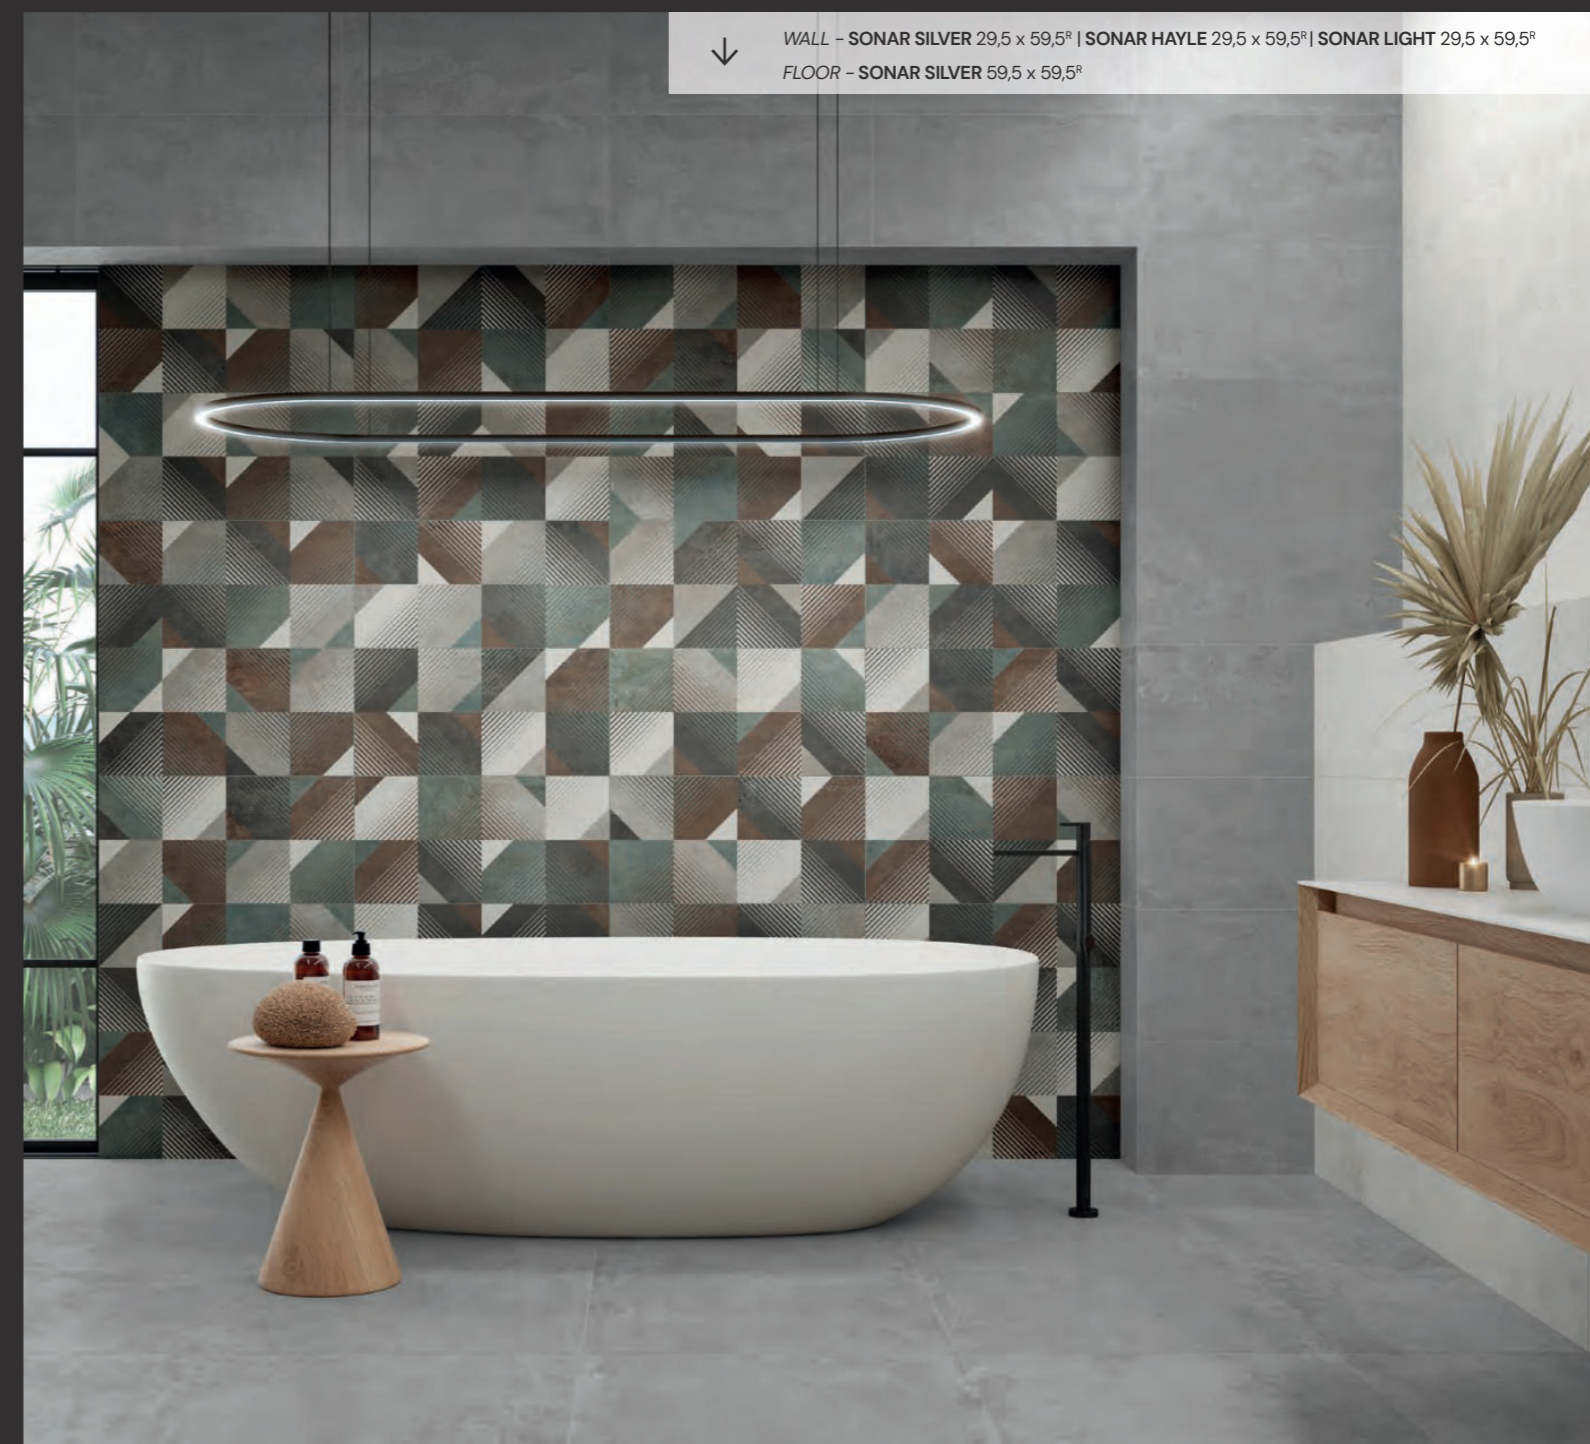

↓ WALL - SONAR SILVER 29,5 x 59,5" | SONAR HAYLE 29,5 x 59,5" | SONAR LIGHT 29,5 x 59,5"
FLOOR - SONAR SILVER 59,5 x 59,5"

V3 Variación cromática media
Moderate colour variation

G4 Variación gráfica alta
Strong graphic variation