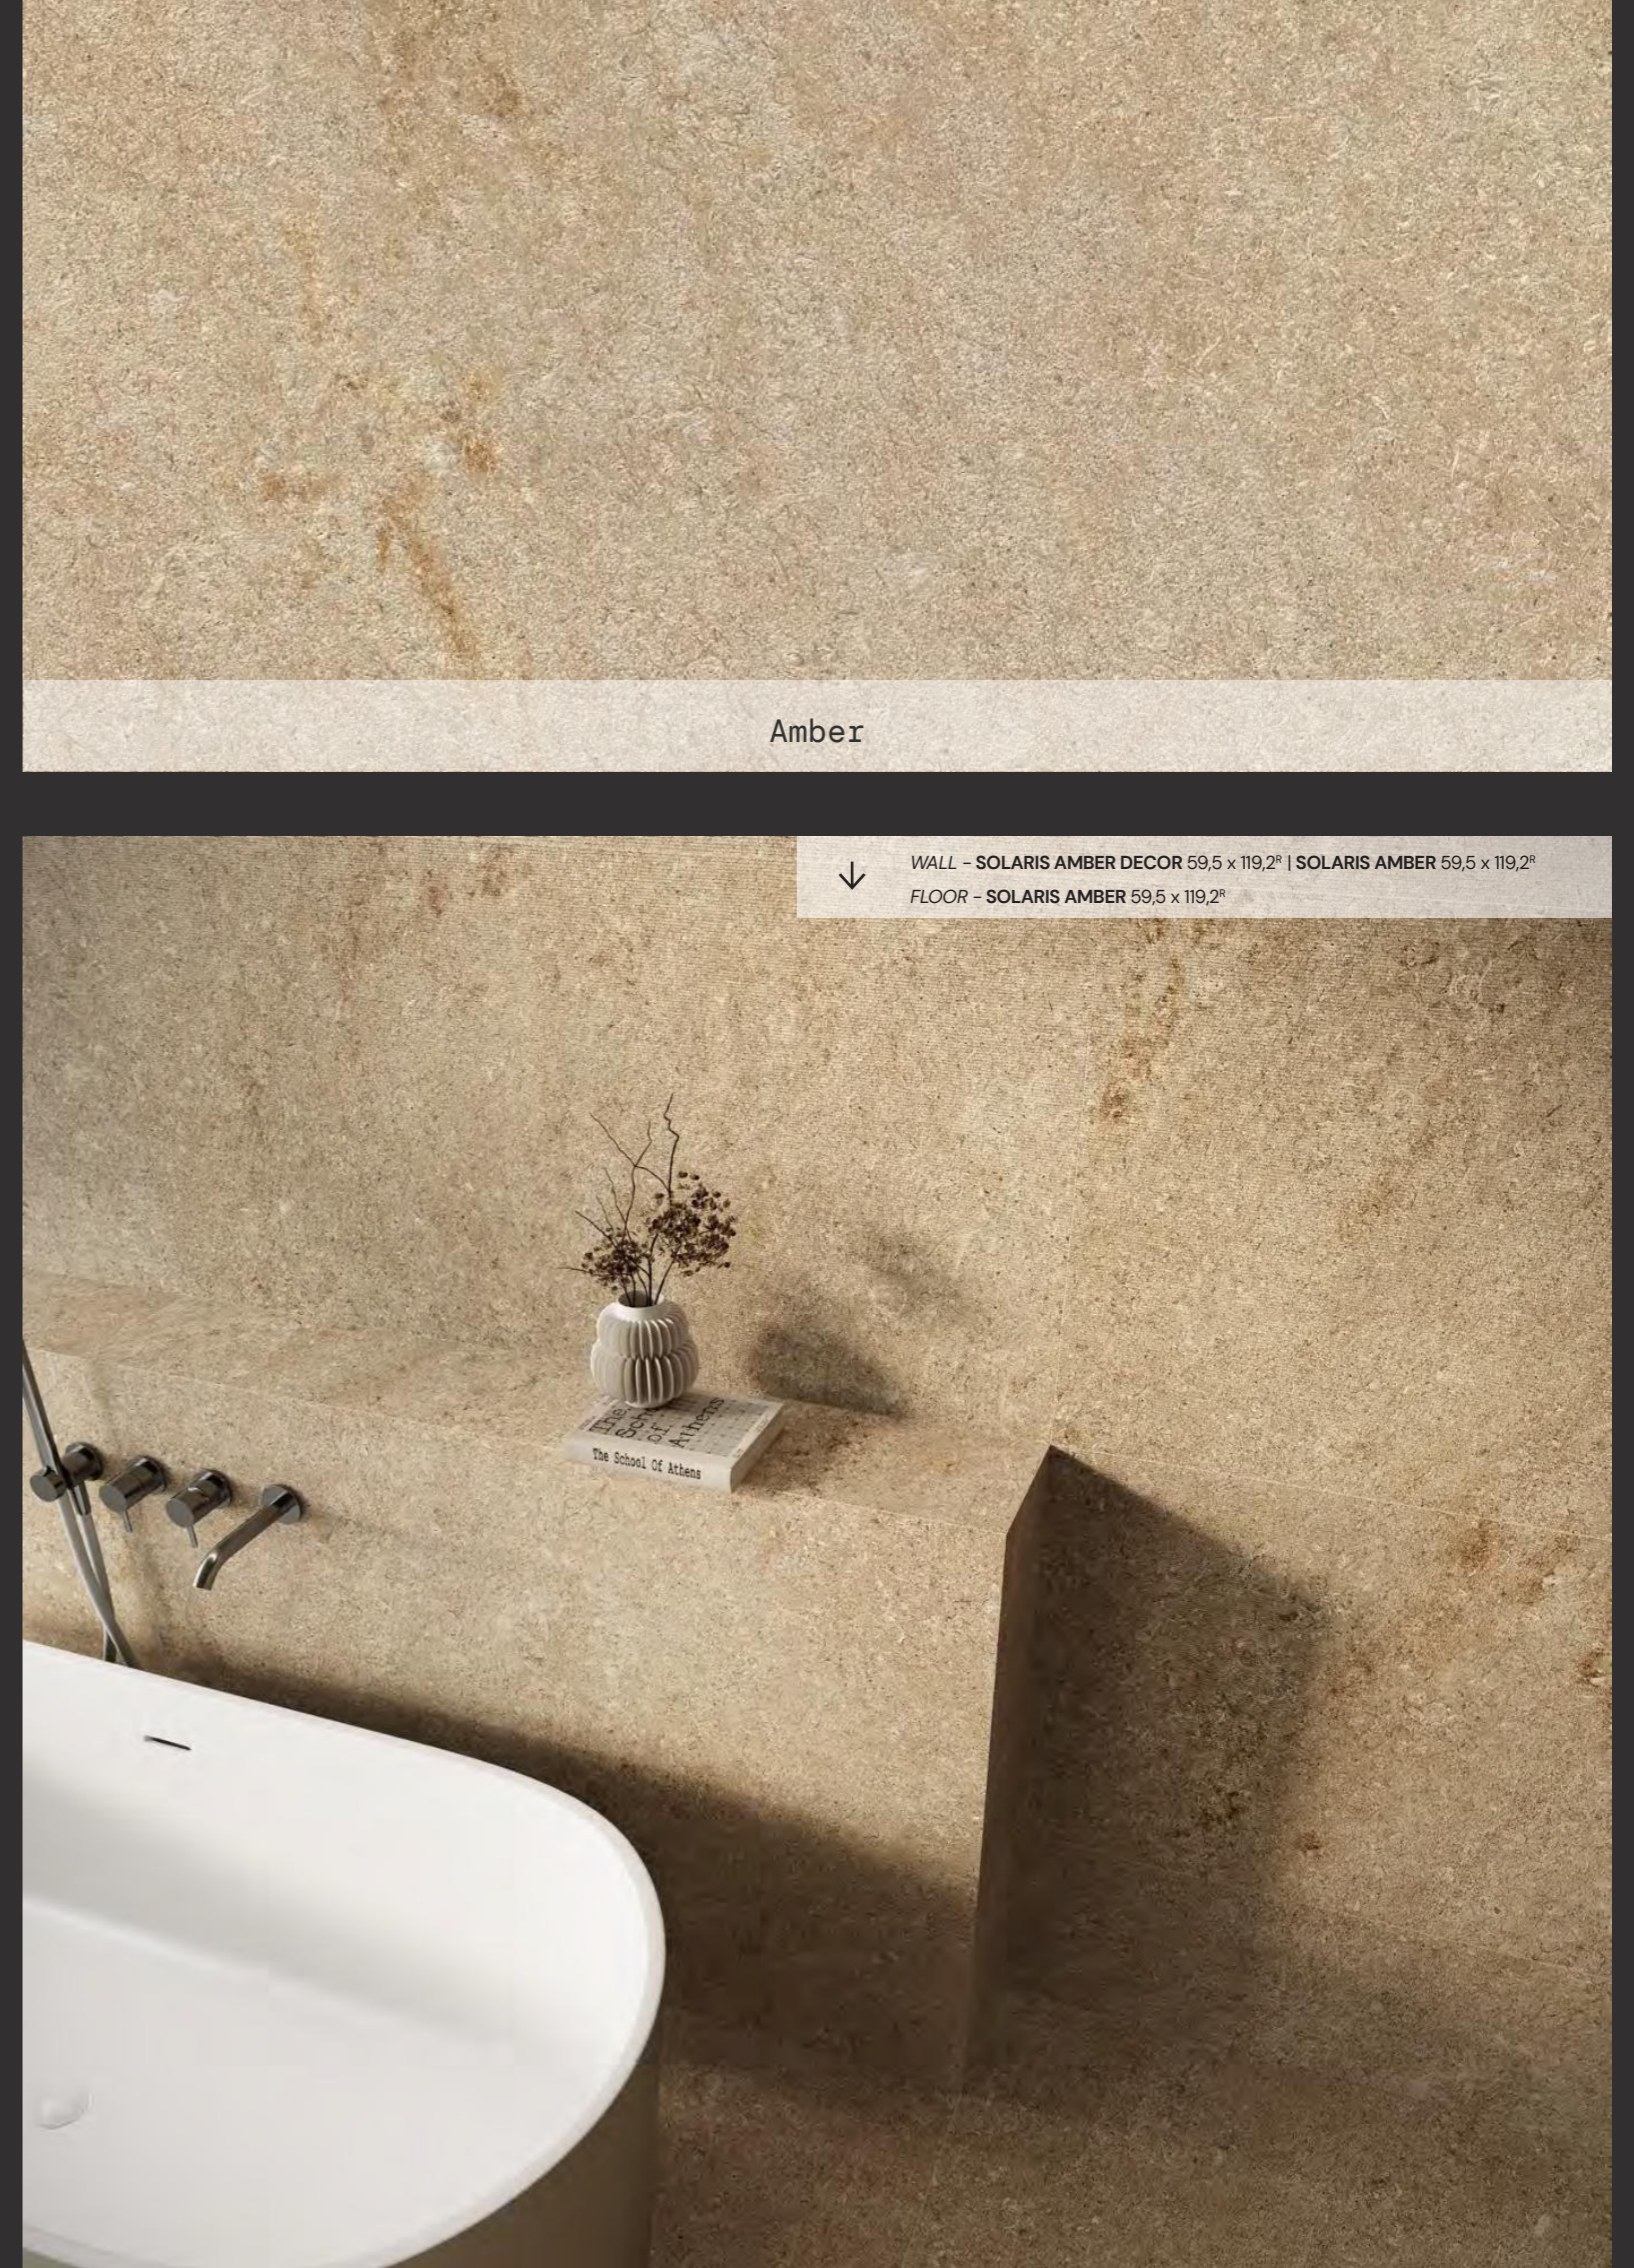

Solaris

PORCELÁNICO
PORCELAIN

new
COLLECTION

earthen stone

STONE
COMMUNITY

Amber

↓ WALL - SOLARIS AMBER DECOR 59,5 x 119,2" | SOLARIS AMBER 59,5 x 119,2"
FLOOR - SOLARIS AMBER 59,5 x 119,2"

V2 Variación cromática leve
Slight colour variation