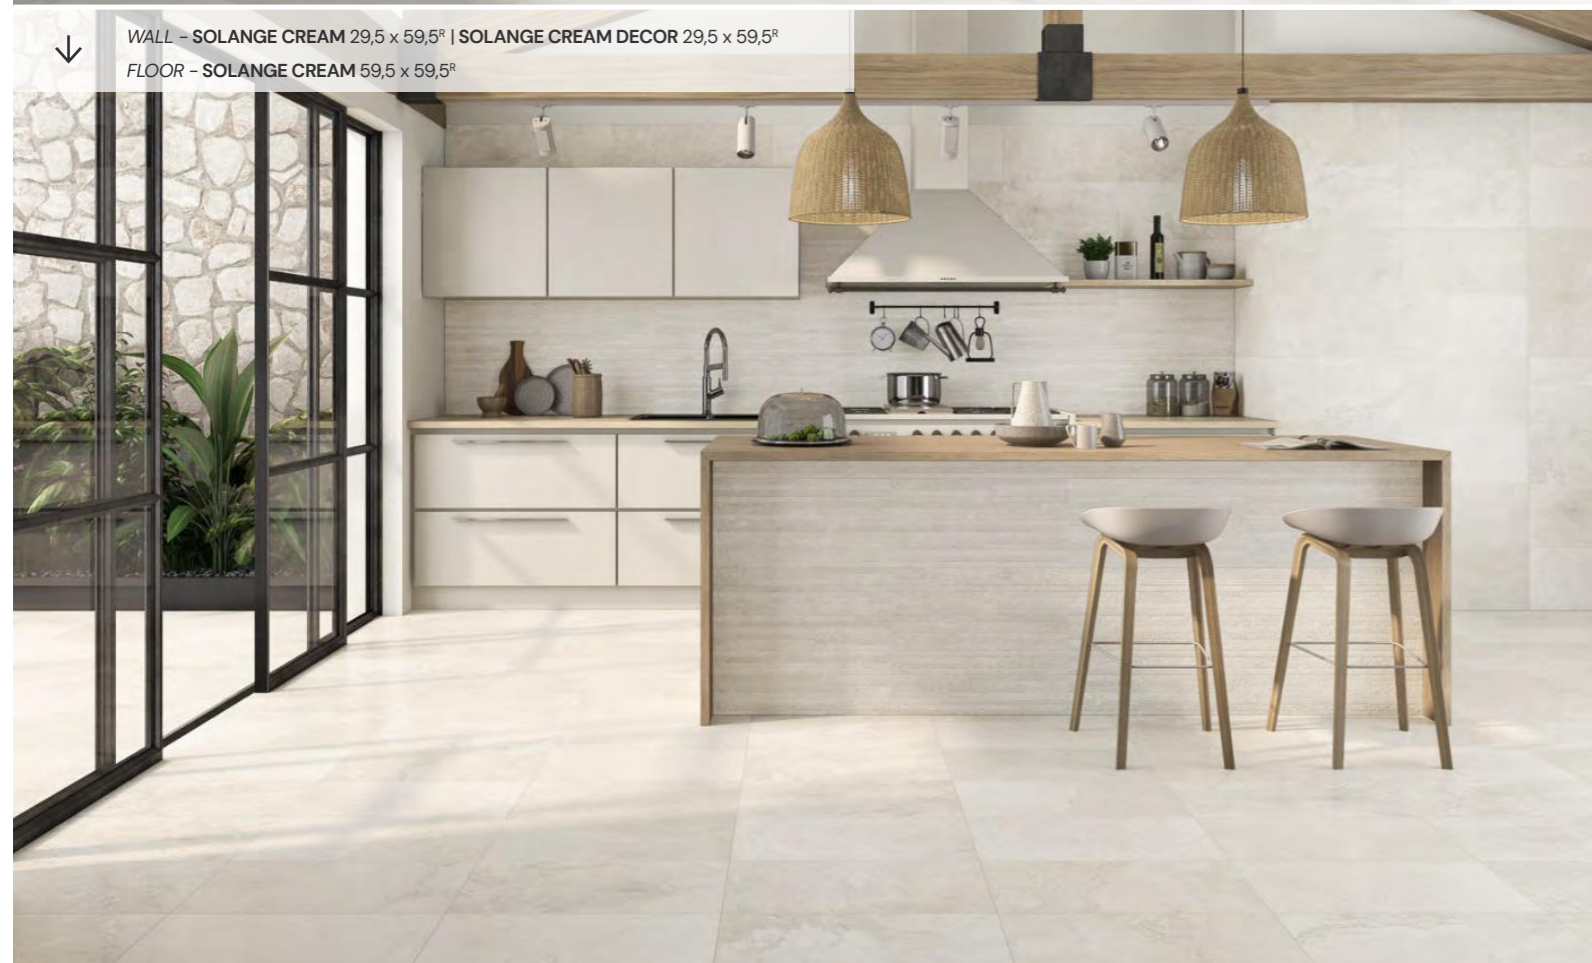

FLOOR - SOLANGE GREY 59,5 x 119,2® →