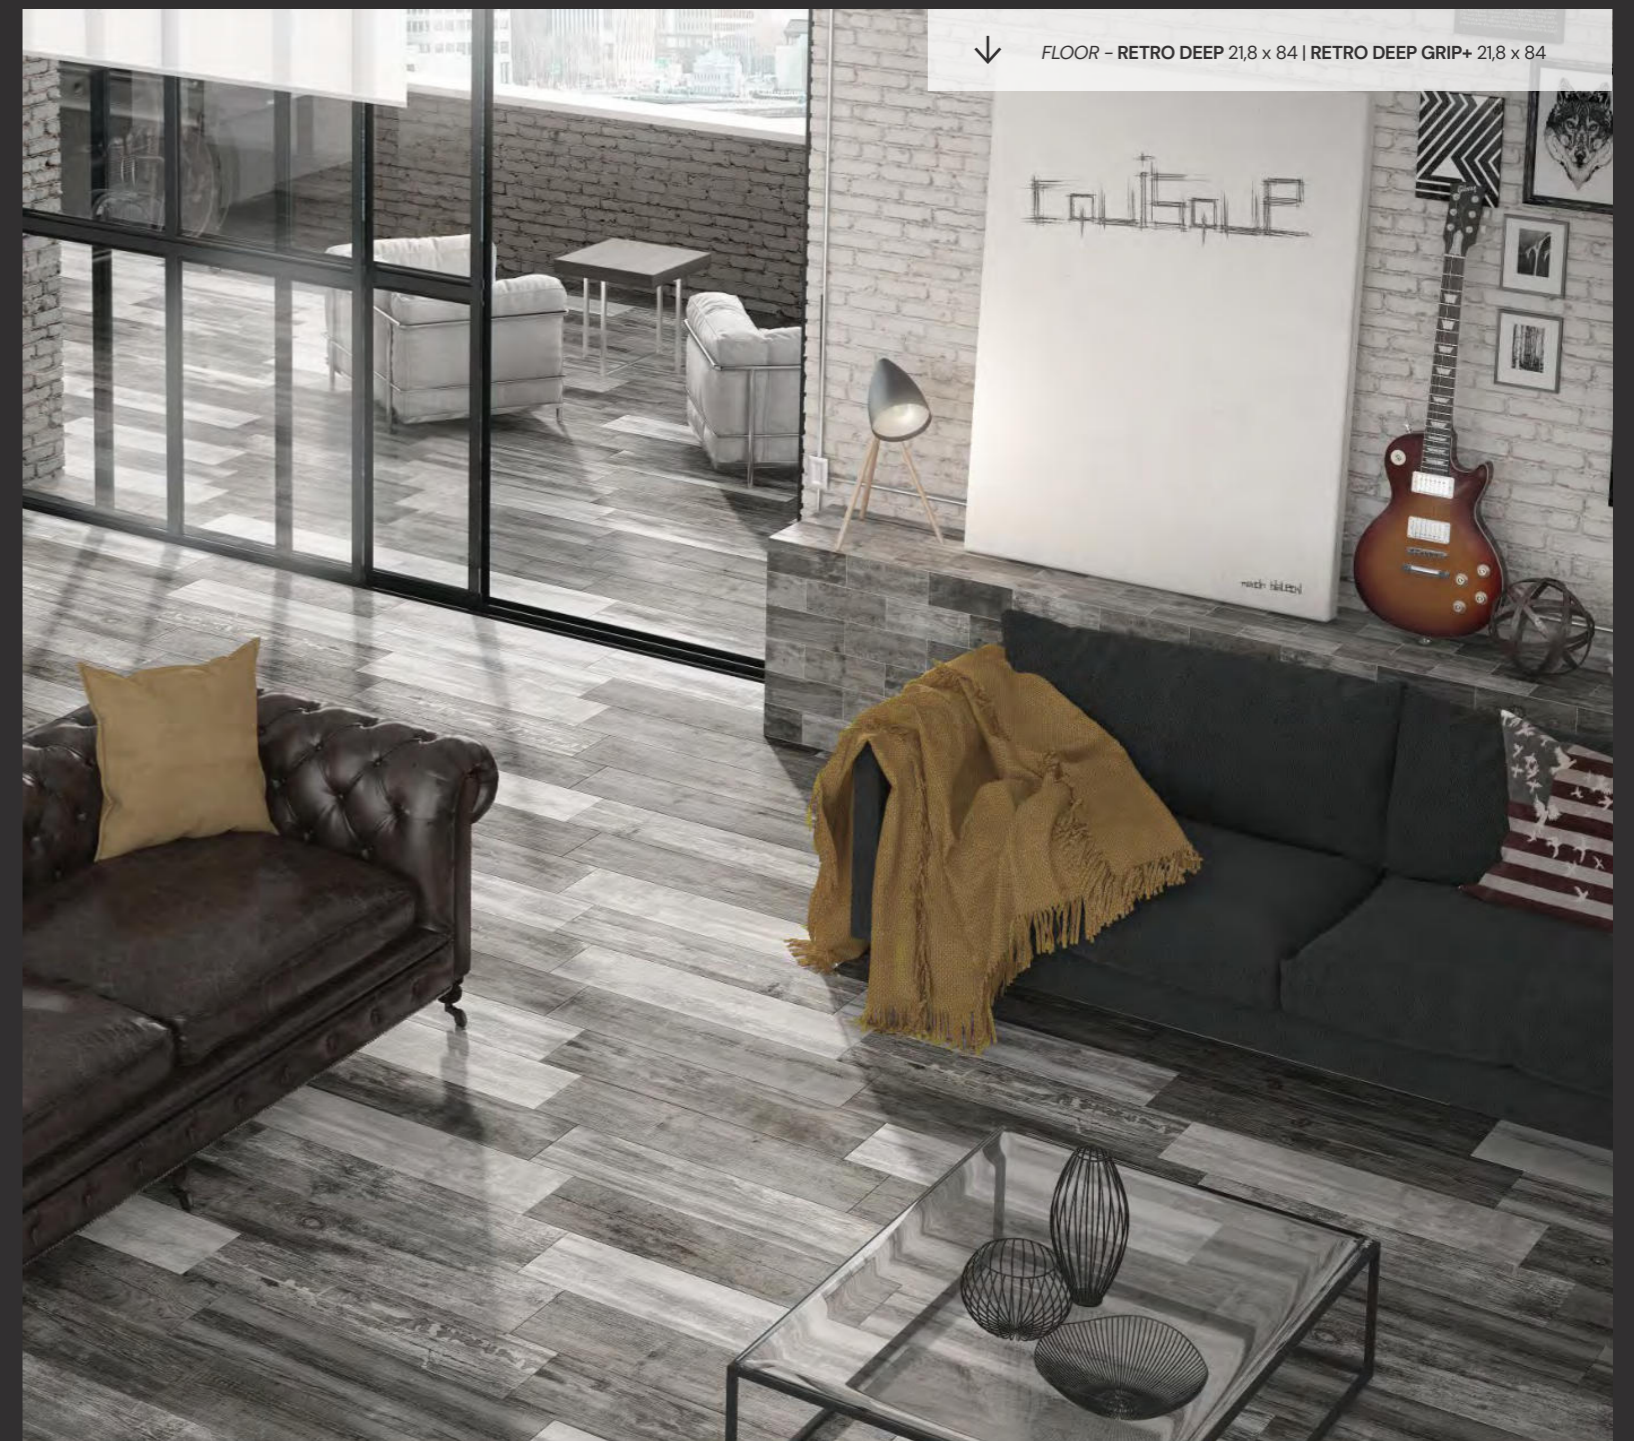

Retro

PORCELÁNICO
PORCELAIN

good memories

V4 Variación cromática alta
Strong colour variation

G4 Variación gráfica alta
Strong graphic variation

Formato Format	Acabado Finish	Deslizamiento Coefficient of friction
21,8 x 84 · 8,58" x 33,1"	Mate	R10 / CLASE 1
21,8 x 84 · 8,58" x 33,1"	Grip+	R11 / C / CLASE 3
30 x 30 Mosaico · 11,8" x 11,8"	Mate	-
30 x 30 Tesela · 11,8" x 11,8"	Mate	-
19,8 x 40 Loseta · 7,8" x 15,7"	Mate	-
8 x 45 Rodapié · 3,15" x 17,7"	Mate	-