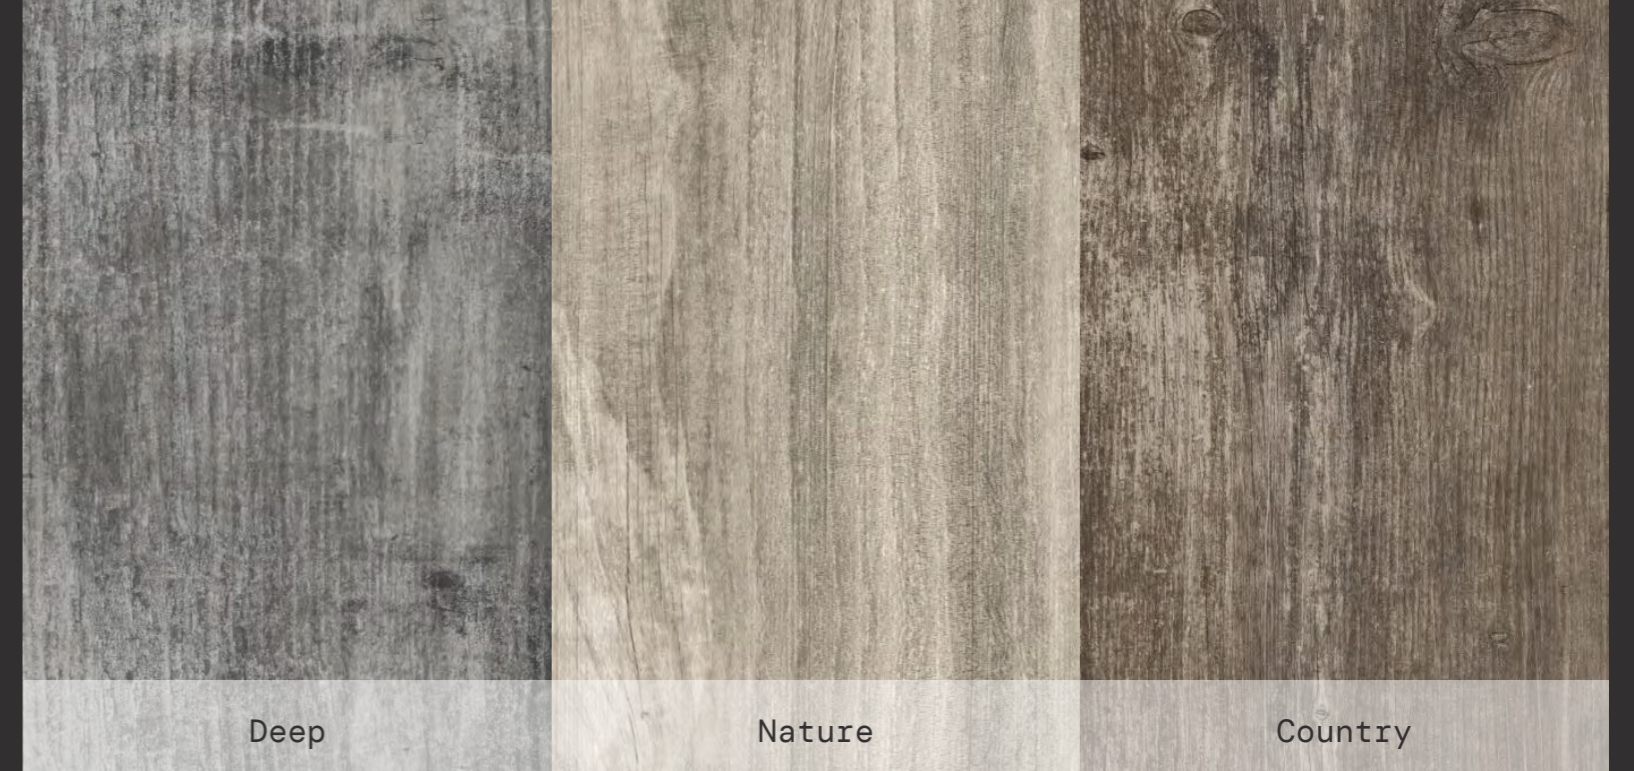

Retro

PORCELÁNICO
PORCELAIN

good memories

V4 Variación cromática alta
Strong colour variation

G4 Variación gráfica alta
Strong graphic variation

Formato Format	Acabado Finish	Deslizamiento Coefficient of friction
21,8 x 84 · 8,58" x 33,1"	Mate	R10 / CLASE 1
21,8 x 84 · 8,58" x 33,1"	Grip+	R11 / C / CLASE 3
30 x 30 Mosaico · 11,8" x 11,8"	Mate	-
30 x 30 Tesela · 11,8" x 11,8"	Mate	-
19,8 x 40 Loseta · 7,8" x 15,7"	Mate	-
8 x 45 Rodapié · 3,15" x 17,7"	Mate	-