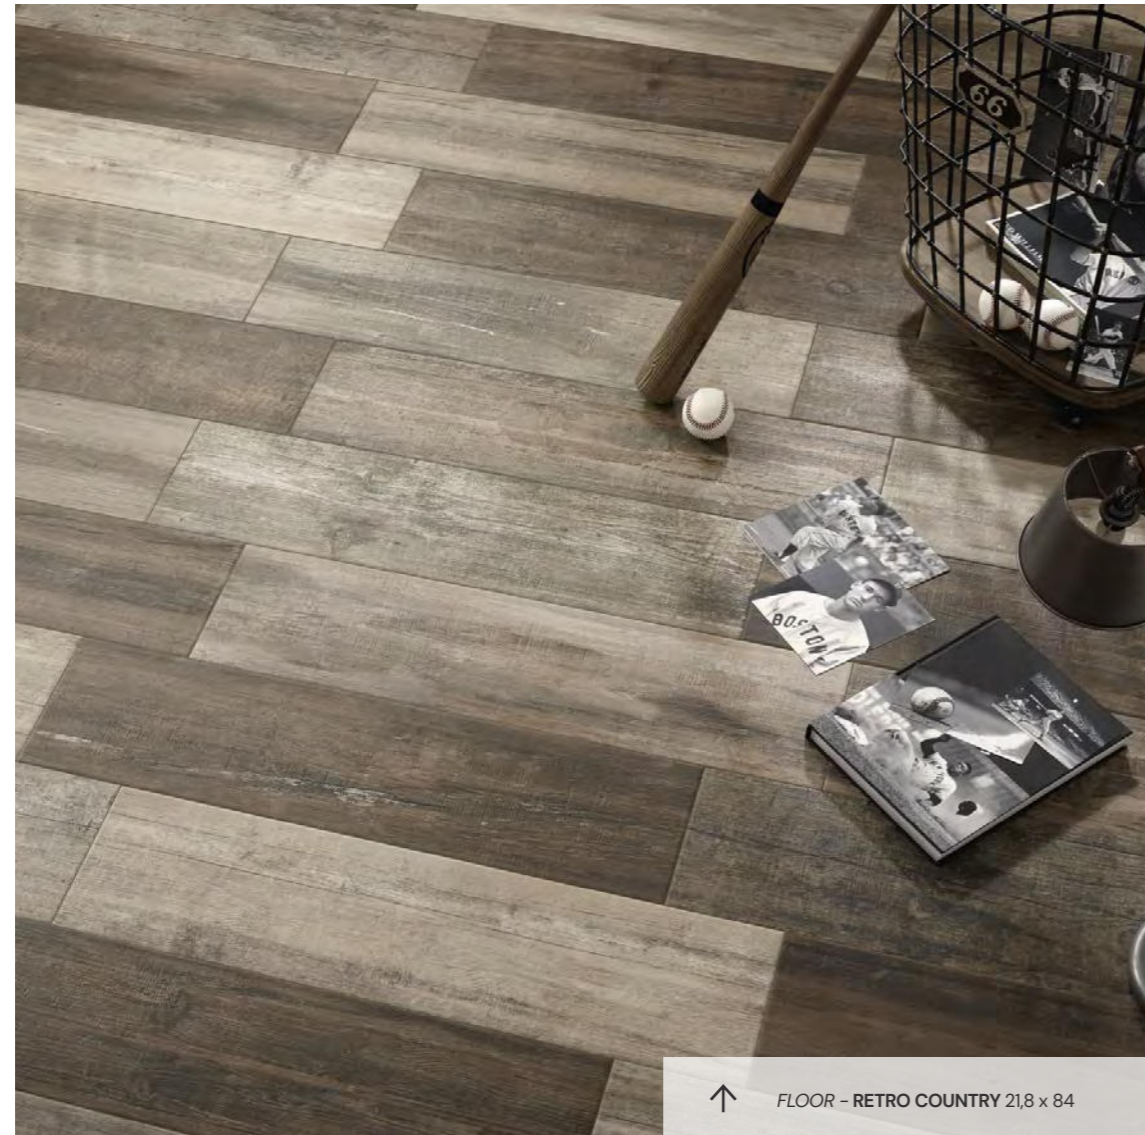

Retro

PORCELÁNICO
PORCELAIN

good memories

V4 Variación cromática alta
Strong colour variation

G4 Variación gráfica alta
Strong graphic variation

Formato Format	Acabado Finish	Deslizamiento Coefficient of friction
21,8 x 84 · 8,58" x 33,1"	Mate	R10 / CLASE 1
21,8 x 84 · 8,58" x 33,1"	Grip+	R11 / C / CLASE 3
30 x 30 Mosaico · 11,8" x 11,8"	Mate	-
30 x 30 Tesela · 11,8" x 11,8"	Mate	-
19,8 x 40 Loseta · 7,8" x 15,7"	Mate	-
8 x 45 Rodapié · 3,15" x 17,7"	Mate	-