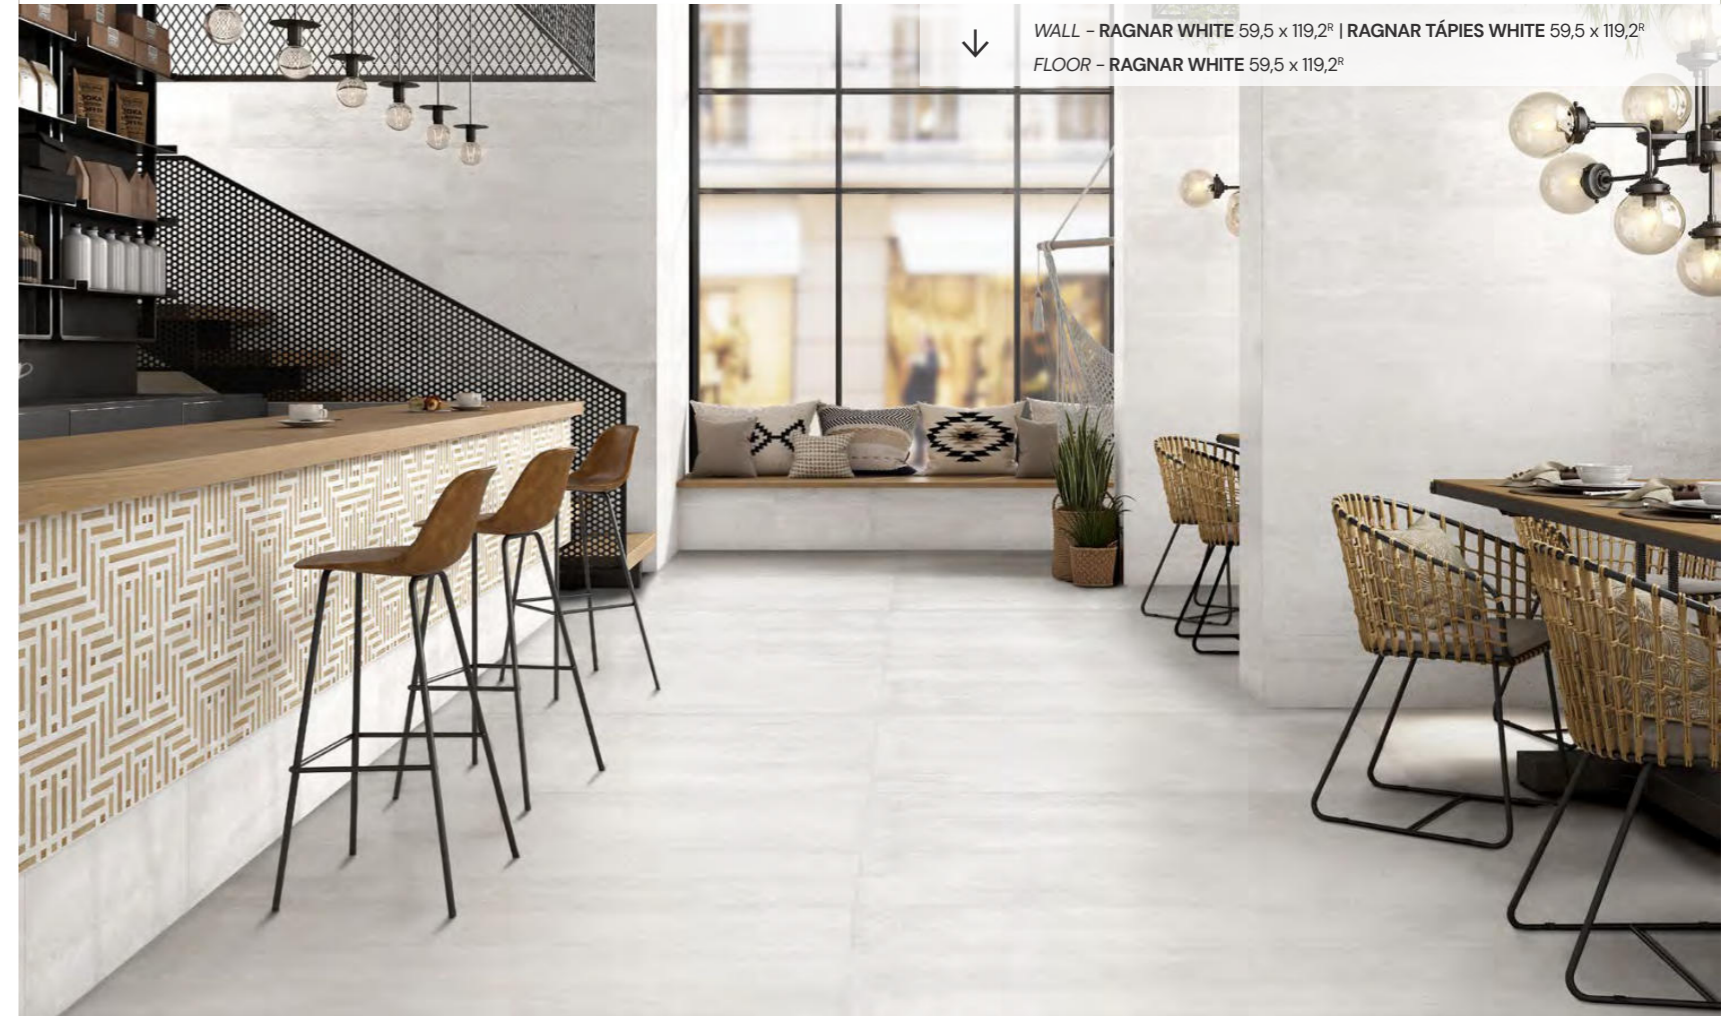

Ragnar

Porcelánico - Porcelain

1 **FORMATO** SIZE | 2 **ACABADOS** FINISHES | 3 **COLORES** COLORS | 1 **DECORADO** DECORATION

P Q M V2 G2

59,5 x 119,2^R

caras/faces 12

Ragnar White	227748	M83
Ragnar Pearl	227747	M83
Ragnar Grey	227746	M83
Ragnar White Grip+	227754	M83
Ragnar Pearl Grip+	227753	M83
Ragnar Grey Grip+	227752	M83

Ragnar Tápies 59,5 x 119,2^R

White	227799	M84
Pearl	227798	M84

caras/faces 12

Piezas especiales
Special pieces

Rodapié 9,7 x 59,5

White	228260	P20
Pearl	228259	P20
Grey	228257	P20

Mosaico 30 x 30

White	228079	M83
Pearl	228078	M83
Grey	228077	M83
Mix	228101	M83