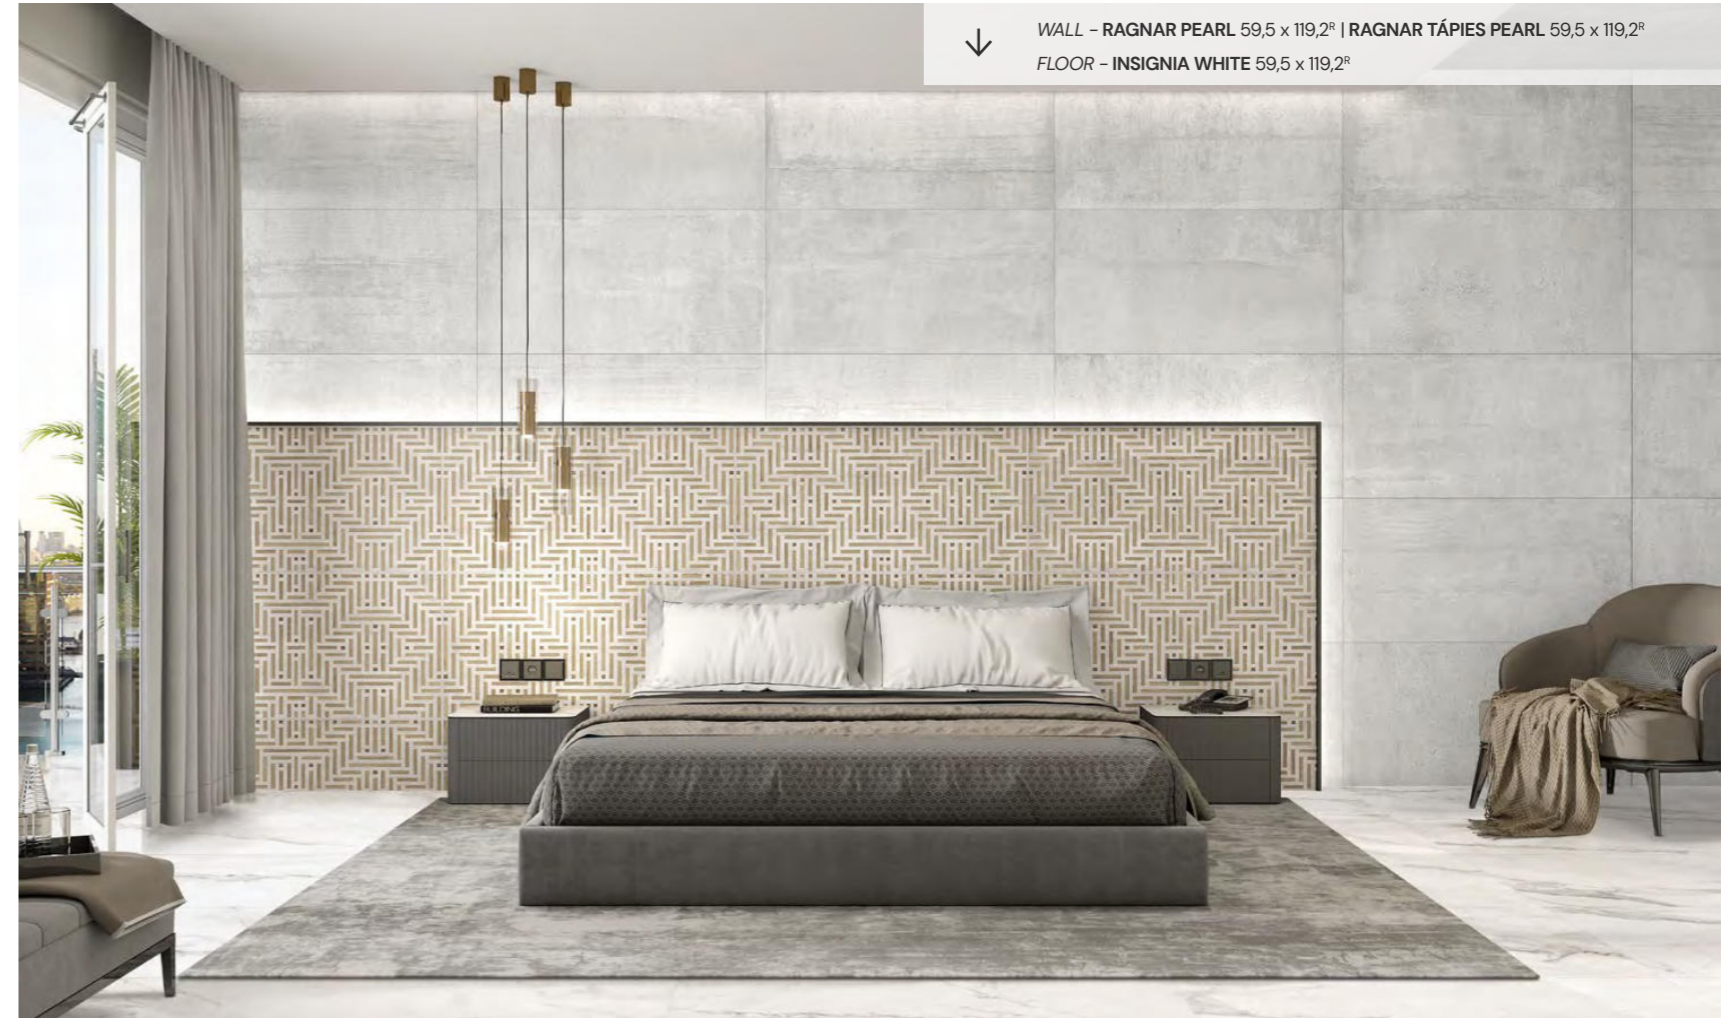

White	228079	M83
Pearl	228078	M83
Grey	228077	M83
Mix	228101	M83

↓ WALL - RAGNAR PEARL 59,5 x 119,2<sup>R</sup> | RAGNAR TÁPIES PEARL 59,5 x 119,2<sup>R</sup>  
FLOOR - INSIGNIA WHITE 59,5 x 119,2<sup>R</sup>