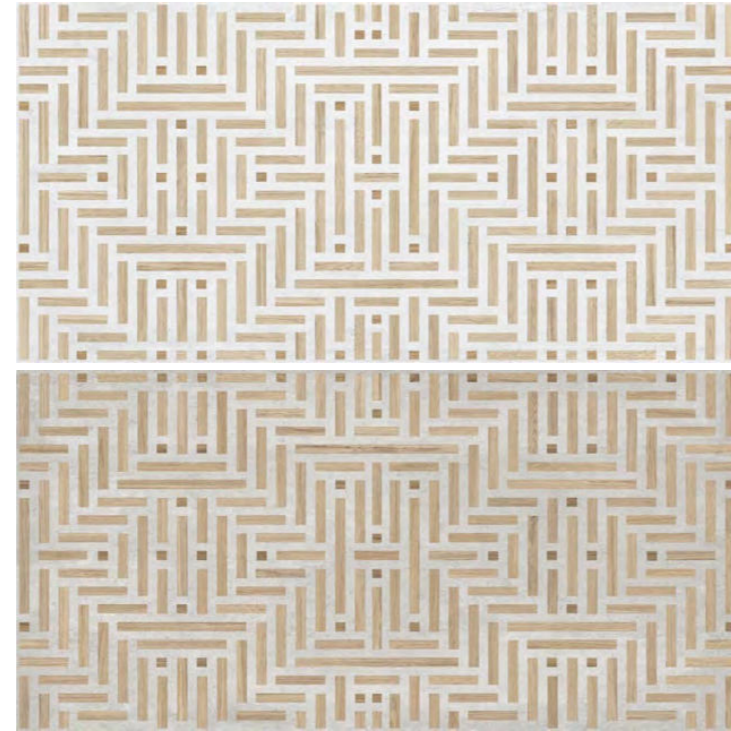

V2 Variación cromática leve  
Slight colour variation

G2 Variación gráfica leve  
Slight graphic variation

Formato Format	Acabado Finish	Deslizamiento Coefficient of friction
59,5 x 119,2" · 23,4" x 46,9"	Mate	R10 / CLASE 2 / UK>6
59,5 x 119,2" Tápies · 23,4" x 46,9"	Mate	R10 / CLASE 2 / UK>6
59,5 x 119,2" · 23,4" x 46,9"	Grip+	R11 / C / CLASE 3
30 x 30 Mosaico · 11,8" x 11,8"	Mate	-
9,7 x 59,5 Rodapié · 3,82" x 23,4"	Mate	-

# Ragnar

Porcelánico - Porcelain

1 **FORMATO** SIZE | 2 **ACABADOS** FINISHES | 3 **COLORES** COLORS | 1 **DECORADO** DECORATION

P Q M V2 G2

59,5 x 119,2<sup>R</sup>

caras/faces 12

Ragnar White	227748	M83
Ragnar Pearl	227747	M83
Ragnar Grey	227746	M83
Ragnar White Grip+	227754	M83
Ragnar Pearl Grip+	227753	M83
Ragnar Grey Grip+	227752	M83

Ragnar Tápies 59,5 x 119,2<sup>R</sup>

White	227799	M84
Pearl	227798	M84

caras/faces 12

Piezas especiales  
Special pieces

Rodapié 9,7 x 59,5

White	228260	P20
Pearl	228259	P20
Grey	228257	P20

Mosaico 30 x 30