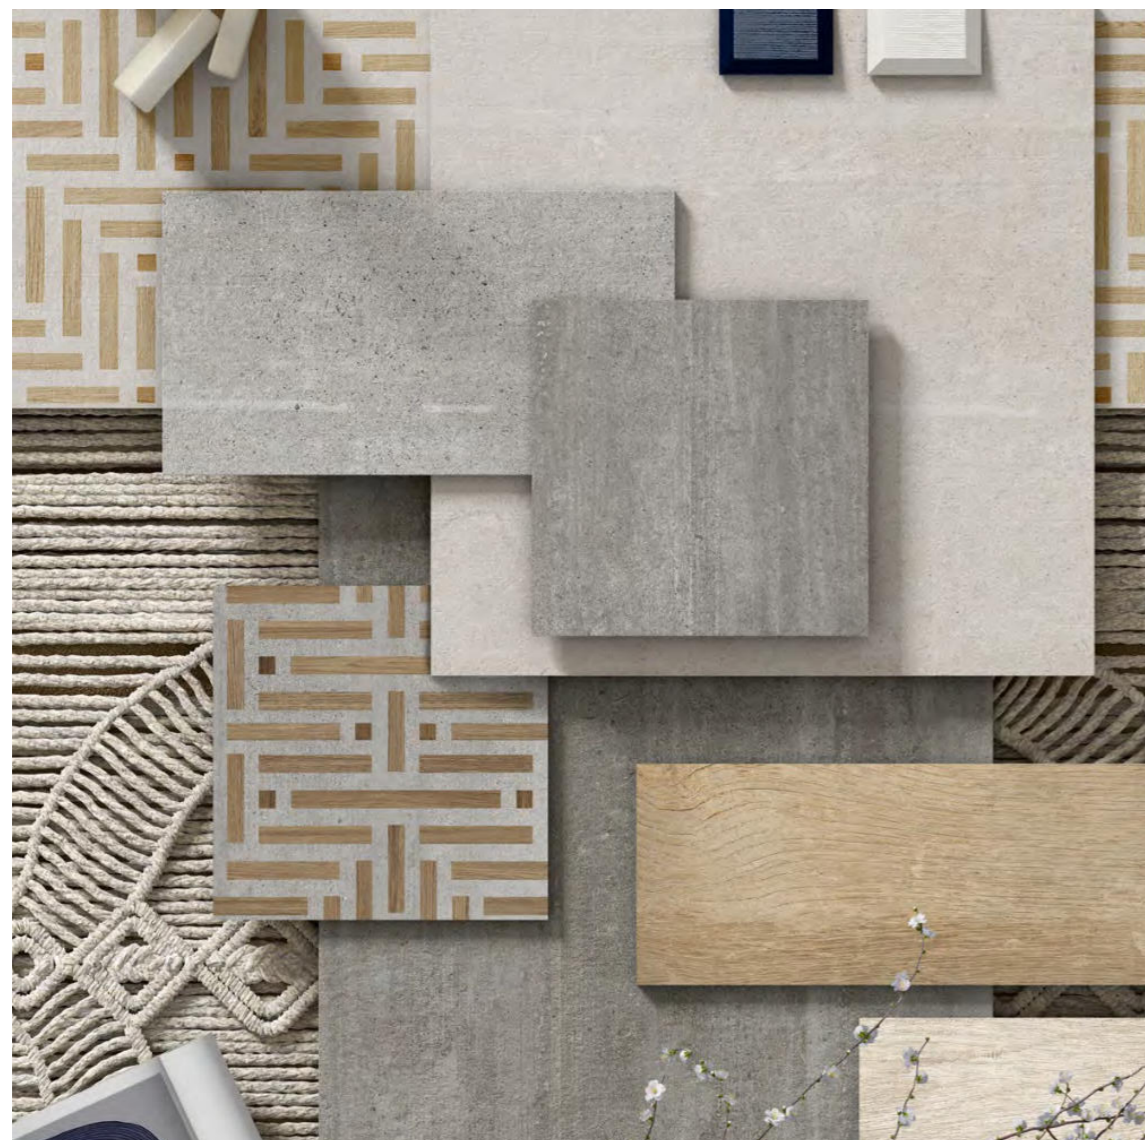

# Ragnar

PORCELÁNICO  
PORCELAIN

live cement

White

Pearl

Grey

WALL - RAGNAR GREY 59,5 x 119,2" | SONAR COPPER 59,5 x 119,2"

FLOOR - RAGNAR GREY GRIP+ 59,5 x 119,2"

V2 Variación cromática leve  
Slight colour variation

G2 Variación gráfica leve  
Slight graphic variation

Formato Format	Acabado Finish	Deslizamiento Coefficient of friction
59,5 x 119,2" · 23,4" x 46,9"	Mate	R10 / CLASE 2 / UK>6
59,5 x 119,2" Tápies · 23,4" x 46,9"	Mate	R10 / CLASE 2 / UK>6
59,5 x 119,2" · 23,4" x 46,9"	Grip+	R11 / C / CLASE 3
30 x 30 Mosaico · 11,8" x 11,8"	Mate	-
9,7 x 59,5 Rodapié · 3,82" x 23,4"	Mate	-