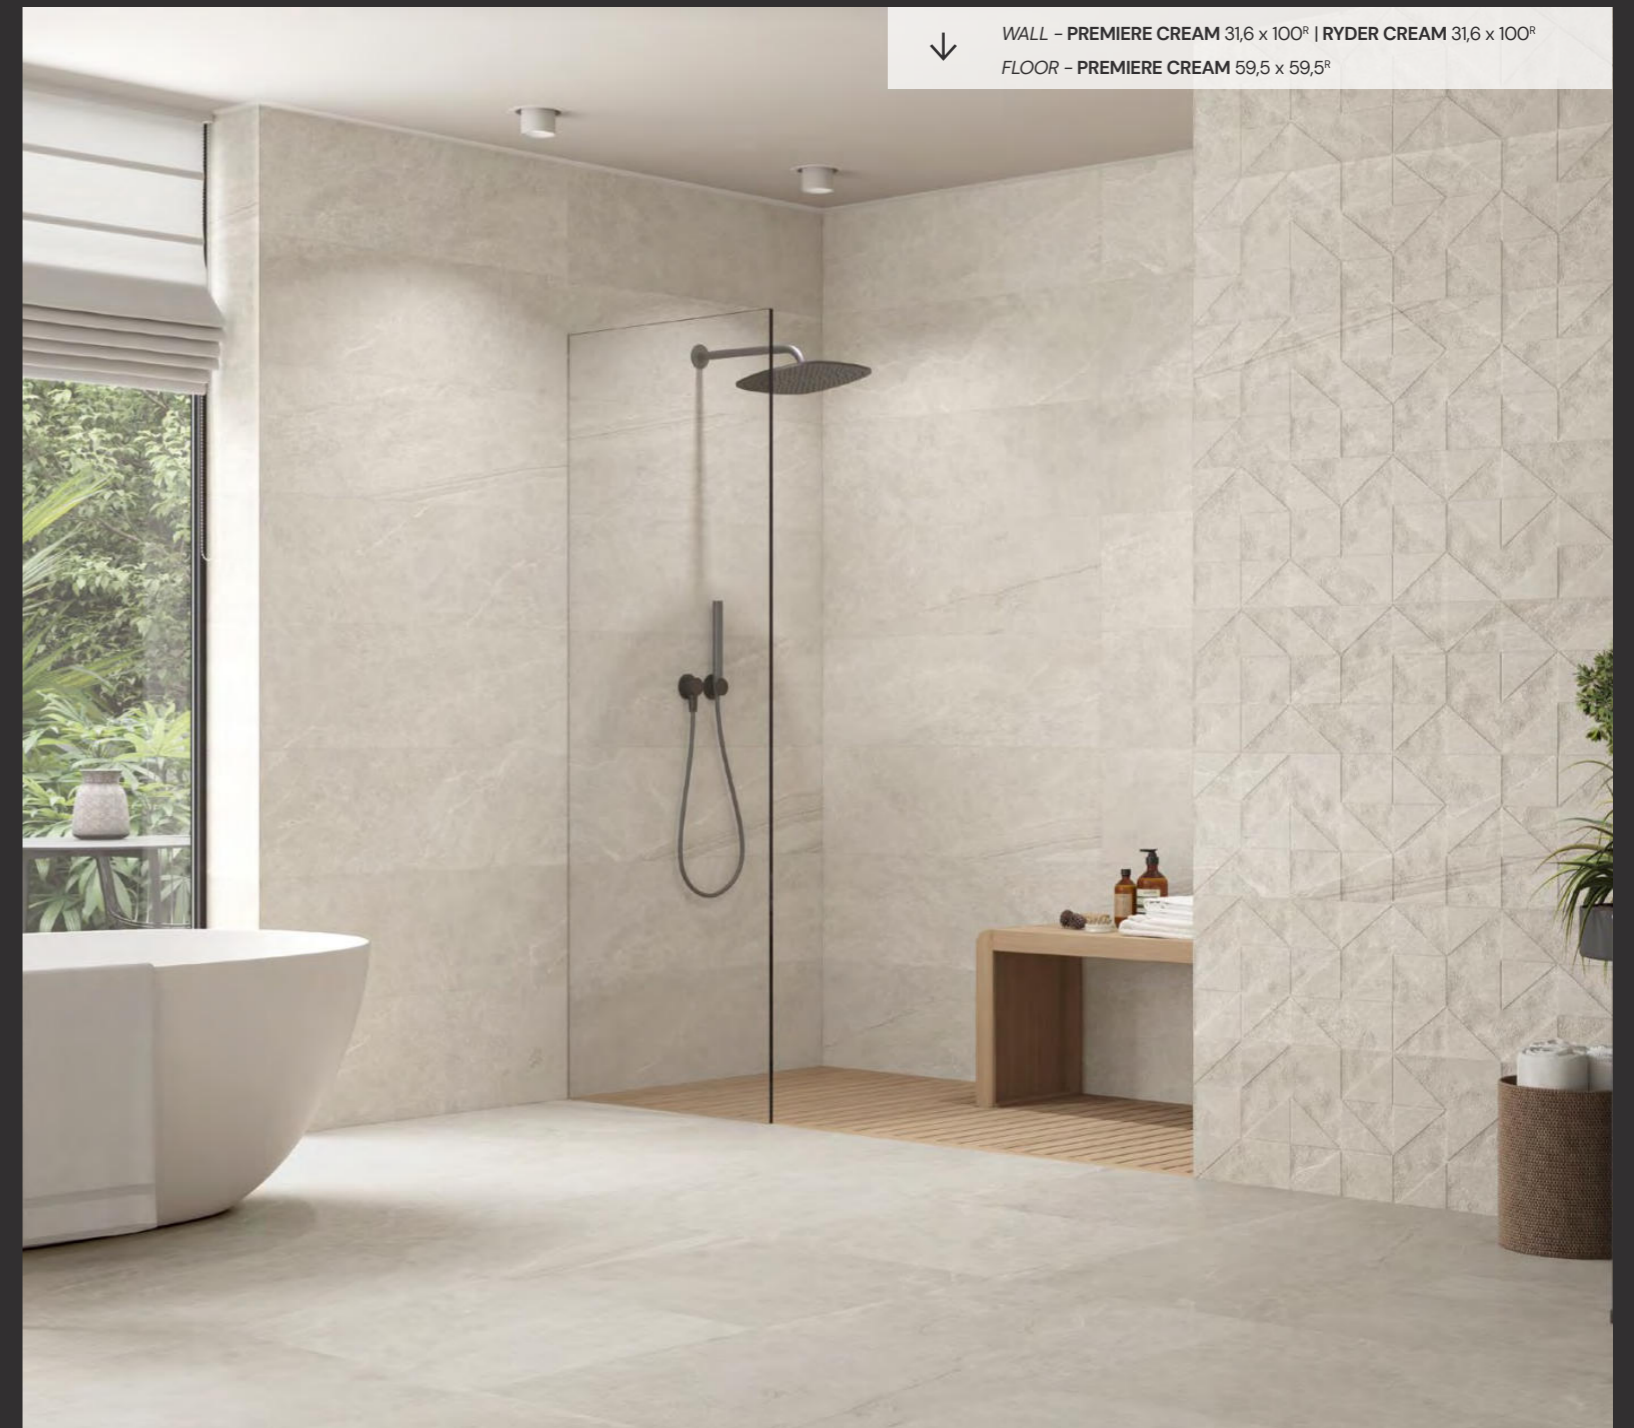

Premiere

PASTA BLANCA Y PORCELÁNICO
WHITE BODY & PORCELAIN

premium stone

White

Cream

Light

Dark

↓ WALL - PREMIERE CREAM 31,6 x 100^º | RYDER CREAM 31,6 x 100^º
FLOOR - PREMIERE CREAM 59,5 x 59,5^º