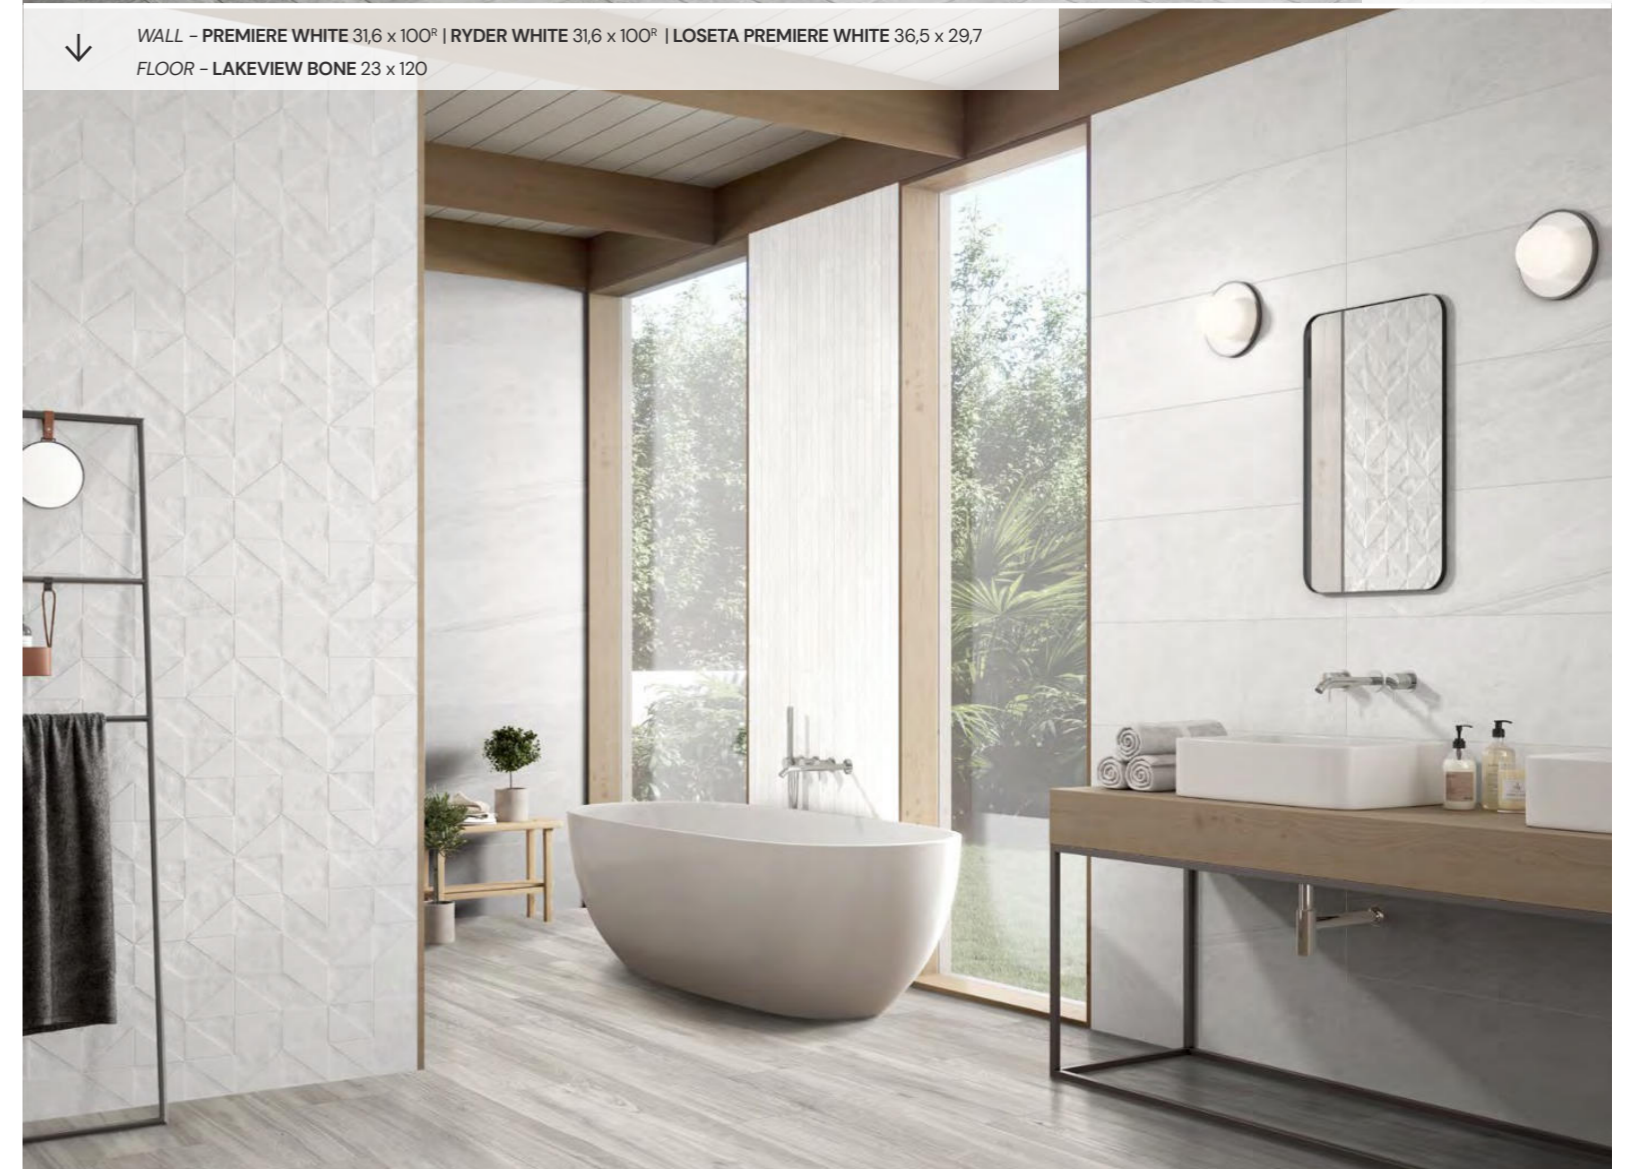

← WALL - PREMIERE DARK 31,6 x 100[®] | AQUILA DARK 31,6 x 100[®]
FLOOR - LAKEVIEW NATURAL 23 x 120

Premiere

Pasta Blanca y Porcelánico _ White Body & Porcelain

Wb M V2 G3

↑ WALL - PREMIERE LIGHT 31,6 x 100^R | AQUILA LIGHT 31,6 x 100^R
FLOOR - LAKEVIEW GREIGE 23 x 120