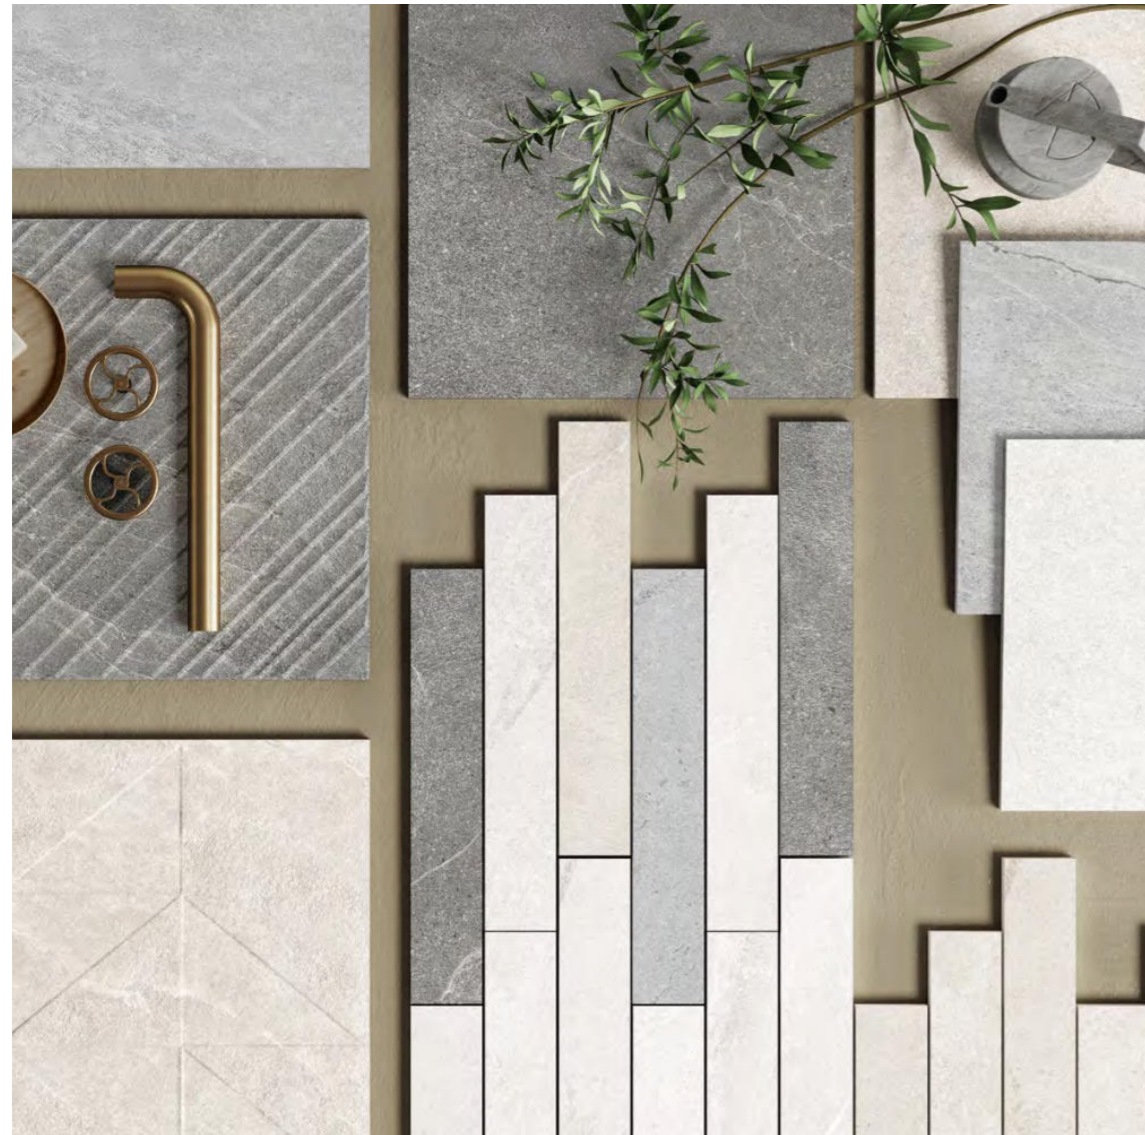

Premiere

PASTA BLANCA Y PORCELÁNICO
WHITE BODY & PORCELAIN

premium stone

White

Cream

Light

Dark

↓ WALL - PREMIERE CREAM 31,6 x 100^º | RYDER CREAM 31,6 x 100^º
FLOOR - PREMIERE CREAM 59,5 x 59,5^º

← WALL - PREMIERE DARK 31,6 x 100[®] | AQUILA DARK 31,6 x 100[®]
FLOOR - LAKEVIEW NATURAL 23 x 120

Premiere

Pasta Blanca y Porcelánico _ White Body & Porcelain

Wb M V2 G3

↑ WALL - PREMIERE LIGHT 31,6 x 100^R | AQUILA LIGHT 31,6 x 100^R
FLOOR - LAKEVIEW GREIGE 23 x 120