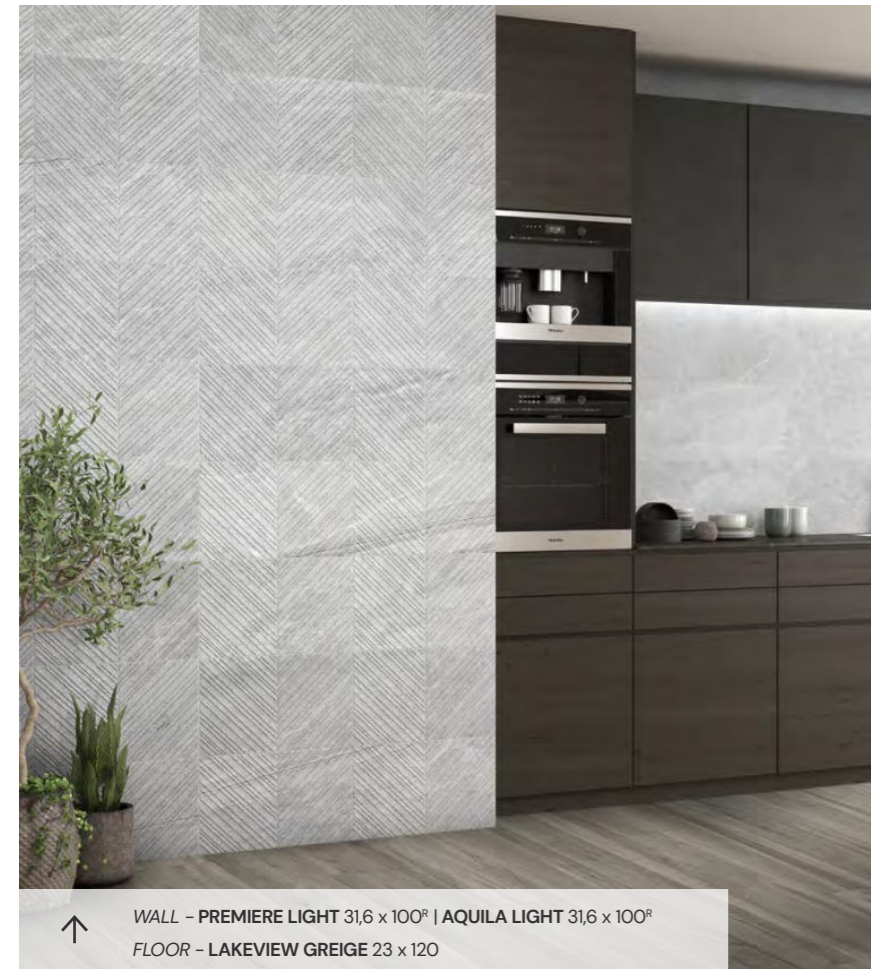

↓ WALL - LOSETA PREMIERE CREAM 36,5 x 29,7

Premiere

Pasta Blanca y Porcelánico _ White Body & Porcelain

Wb M V2 G3