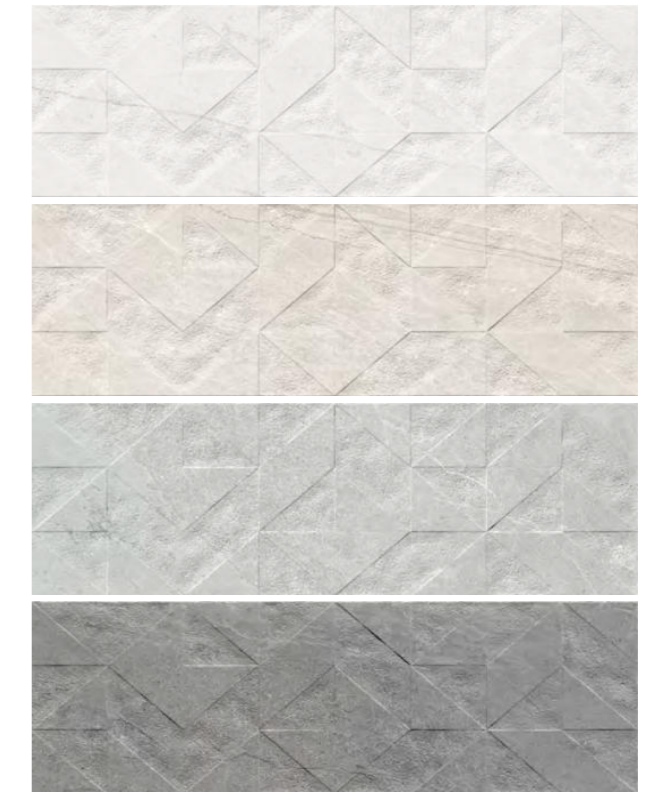

Ryder 31,6 x 100^R

White	226283	M77
Cream	226280	M77
Light	226282	M77
Dark	226281	M77

caras/faces 24

Mosaico 30 x 30

White	227001	M83
Cream	226997	M83
Light	226999	M83
Dark	226998	M83
Mix	227000	M83

Espiga Premiere A 19,7 x 69,7

White	228825	P32
Cream	228823	P32
Light	228829	P32
Dark	228827	P32

Espiga Premiere B 19,7 x 69,7

White	228826	P32
Cream	228824	P32
Light	228830	P32
Dark	228828	P32