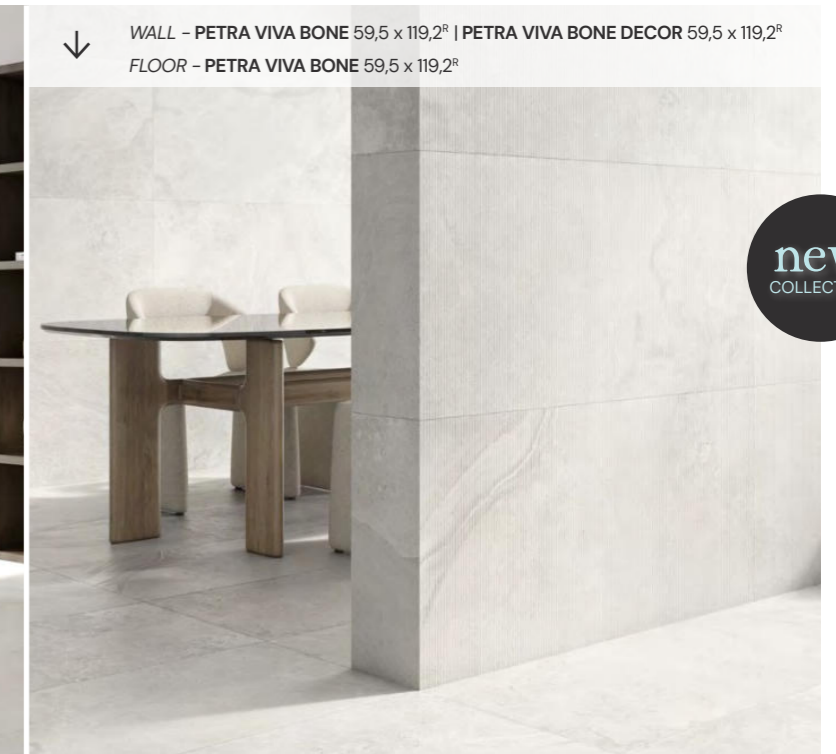

Bone	232876	M84
Silver	232878	M84
Natural	232877	M84

caras/faces 18

Piezas especiales  
Special pieces

Rodapié 9,7 x 59,5

Bone	233014	P20
Silver	233016	P20
Natural	233015	P20

Superficie cerámica innovadora (pg.10)  
Tile surface innovation (pg.10)