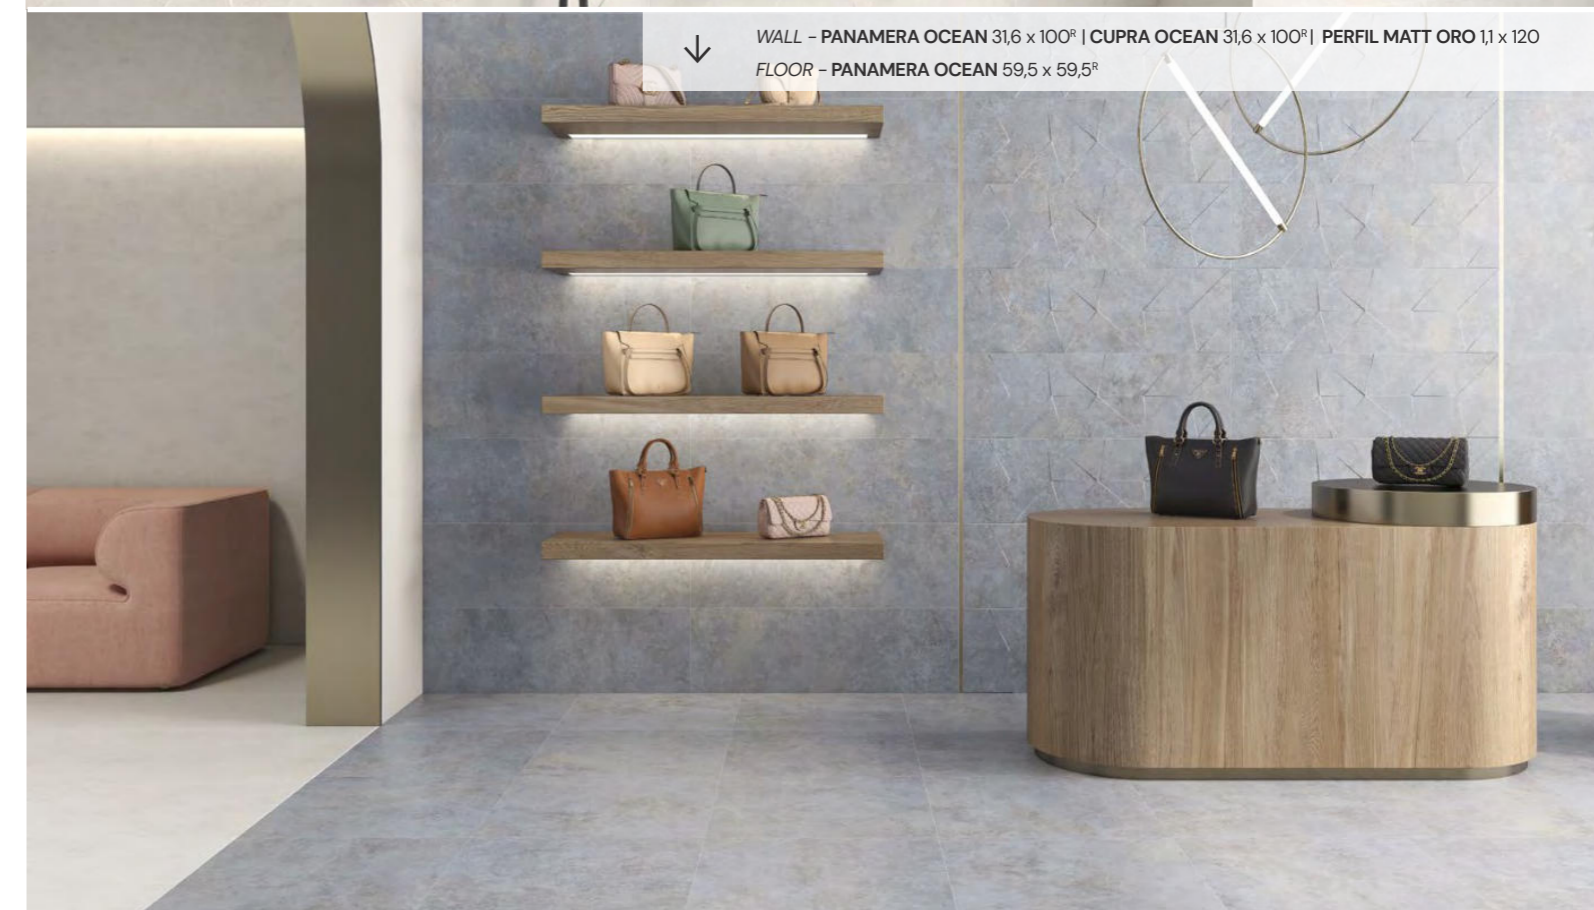

Panamera

Pasta Blanca y Porcelánico _ White Body & Porcelain

Colección con accesorios disponibles (pg.136)
Accessories available for this collection (pg.136)

Wb M V2 G2

Panamera 31,6 x 100^R

Moon	224648	M75
Aqua	224650	M75
Ocean	224649	M75

caras/faces 9

Soul 31,6 x 100^R

Moon	224654	M77
Aqua	224656	M77
Ocean	224655	M77

caras/faces 9

Cupra 31,6 x 100^R

Moon	226227	M77
Aqua	226229	M77
Ocean	226228	M77

caras/faces 9

P M

Panamera 59,5 x 59,5^R

Moon	224660	M68
Aqua	224662	M68
Ocean	224661	M68

Mosaico 30 x 30

Moon	224741	M83
Aqua	224743	M83
Ocean	224742	M83
Mix	224740	M83

Piezas especiales
Special pieces

Rodapié 9,7 x 59,5

Moon	224737	P20
Aqua	224739	P20
Ocean	224738	P20

Herald 29 x 29,2

Moon	226597	P35
Aqua	226599	P35
Ocean	226598	P35
Mix	226596	P35

2 FORMATOS
SIZES

1 ACABADO
FINISH

3 COLORES
COLORS

2 DECORADOS
DECORATIONS