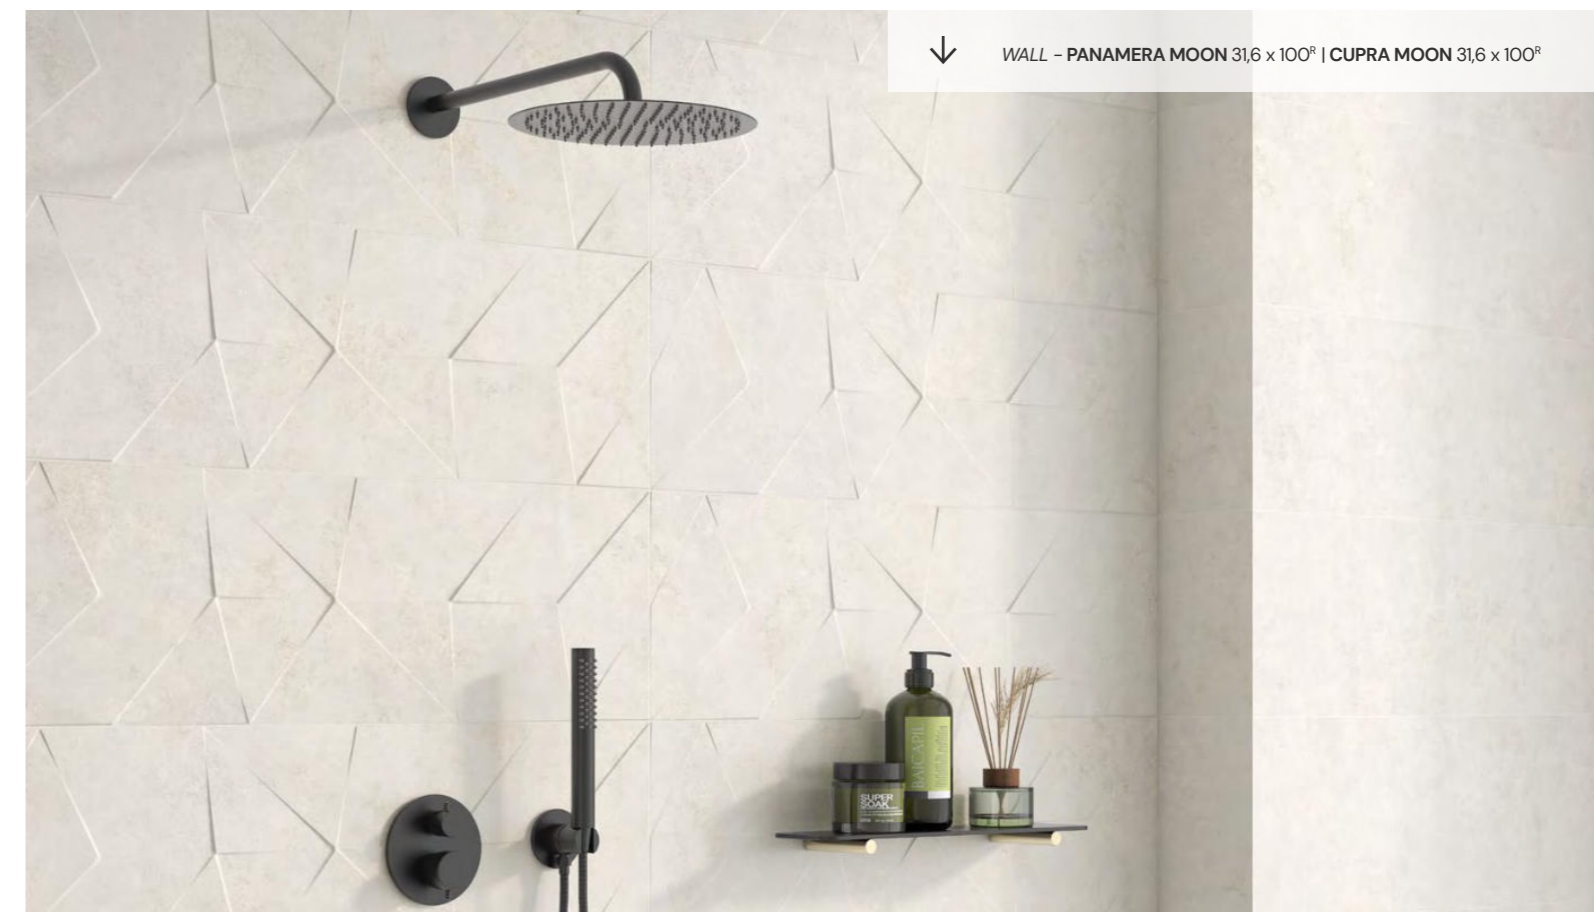

↓ WALL - PANAMERA OCEAN 31,6 x 100^R | CUPRA OCEAN 31,6 x 100^R | PERFIL MATT ORO 1,1 x 120
FLOOR - PANAMERA OCEAN 59,5 x 59,5^R

↓ WALL - PANAMERA MOON 31,6 x 100^R | CUPRA MOON 31,6 x 100^R