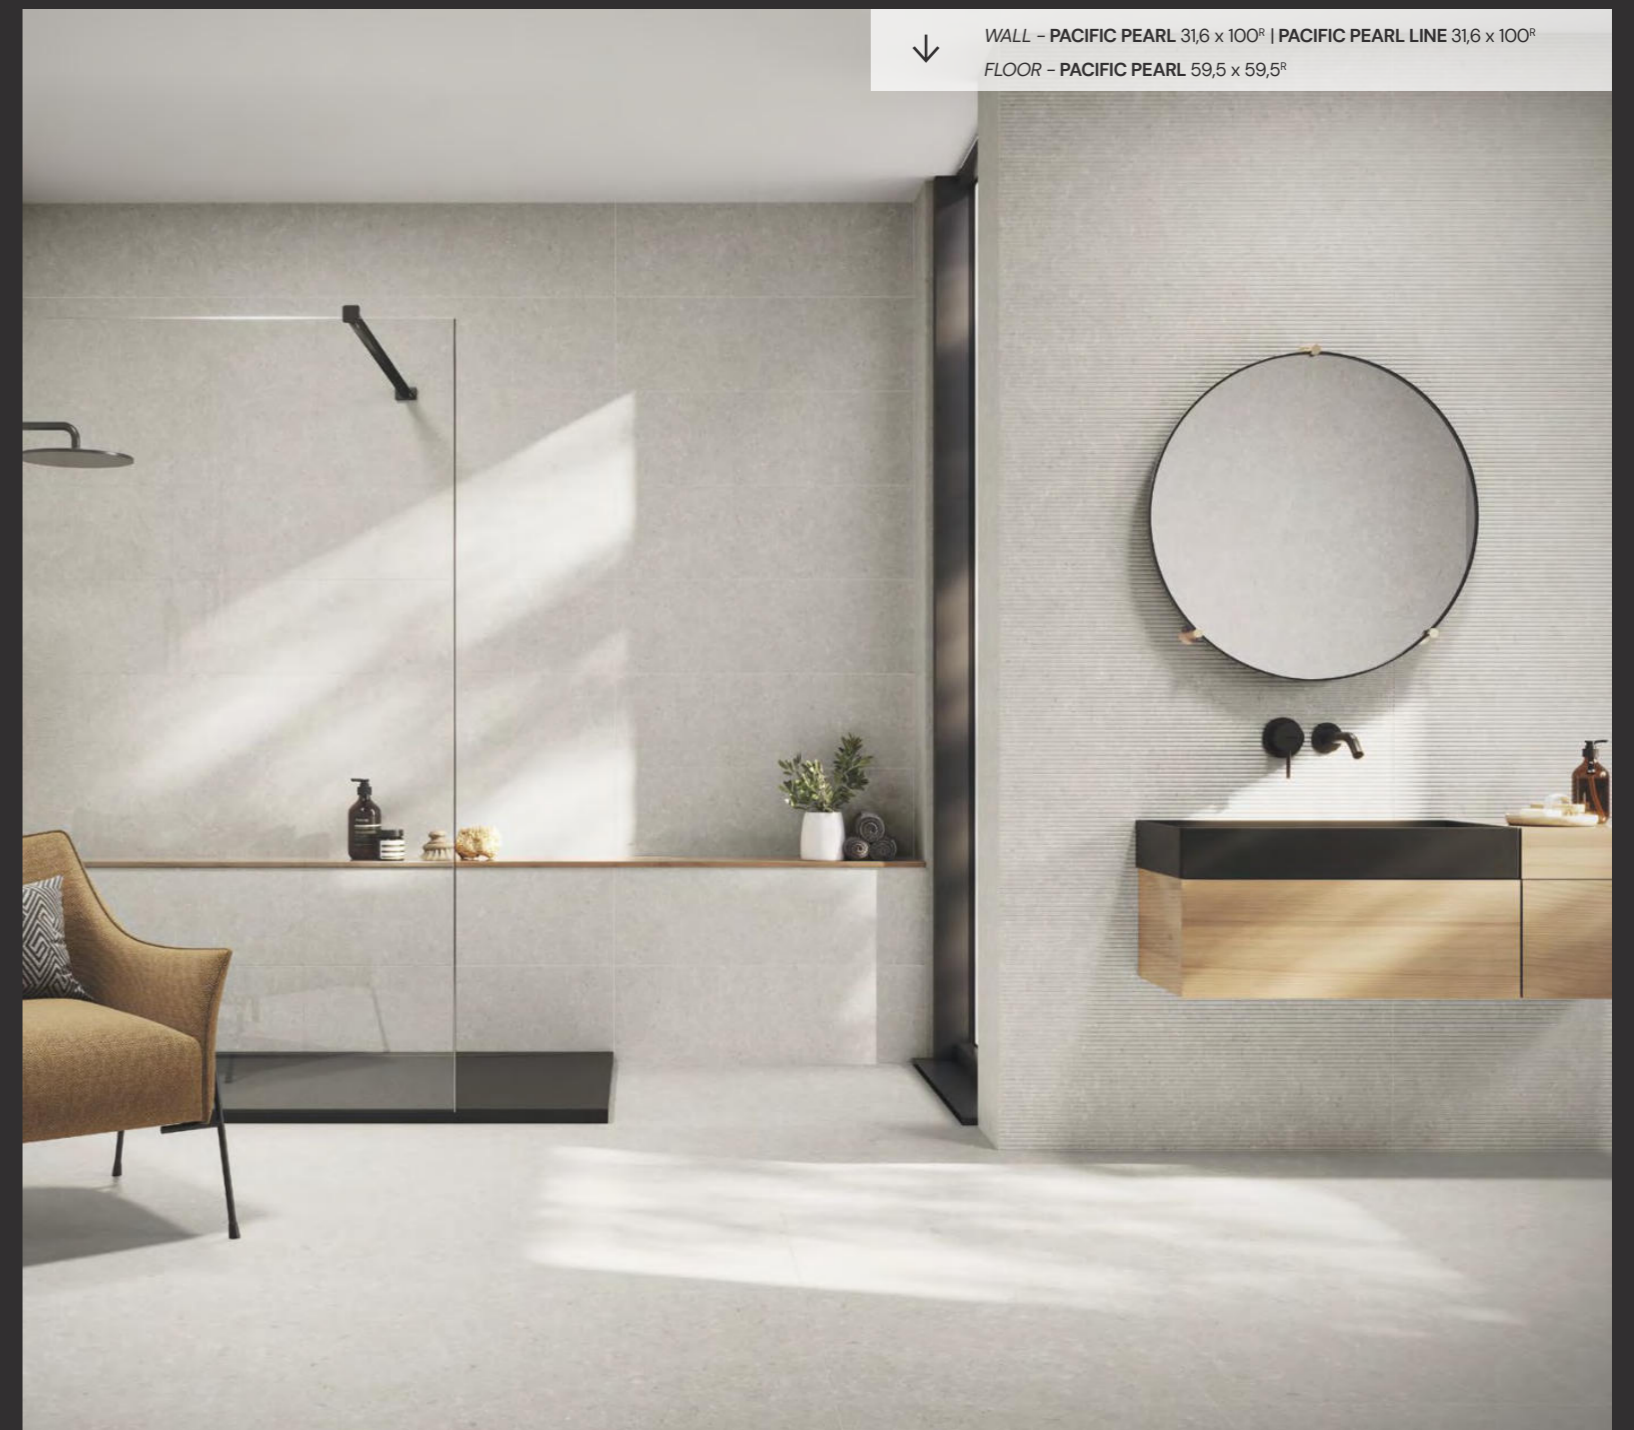

# Pacific

PASTA BLANCA Y PORCELÁNICO  
WHITE BODY & PORCELAIN

coral stone

- V2** Variación cromática leve  
*Slight colour variation*
- G2** Variación gráfica leve  
*Slight graphic variation*

Formato Format	Acabado Finish	Deslizamiento Coefficient of friction
31,6 x 100 <sup>R</sup> · 12,4" x 39,4"	Mate	-
31,6 x 100 <sup>R</sup> Line / Square · 12,4" x 39,4"	Mate	-
59,5 x 59,5 <sup>R</sup> · 23,4" x 23,4"	Mate	R10 / CLASE 1
9,7 x 59,5 Rodapié · 3,82" x 23,4"	Mate	-

Bone

Pearl

↓ WALL - PACIFIC PEARL 31,6 x 100<sup>R</sup> | PACIFIC PEARL LINE 31,6 x 100<sup>R</sup>  
FLOOR - PACIFIC PEARL 59,5 x 59,5<sup>R</sup>