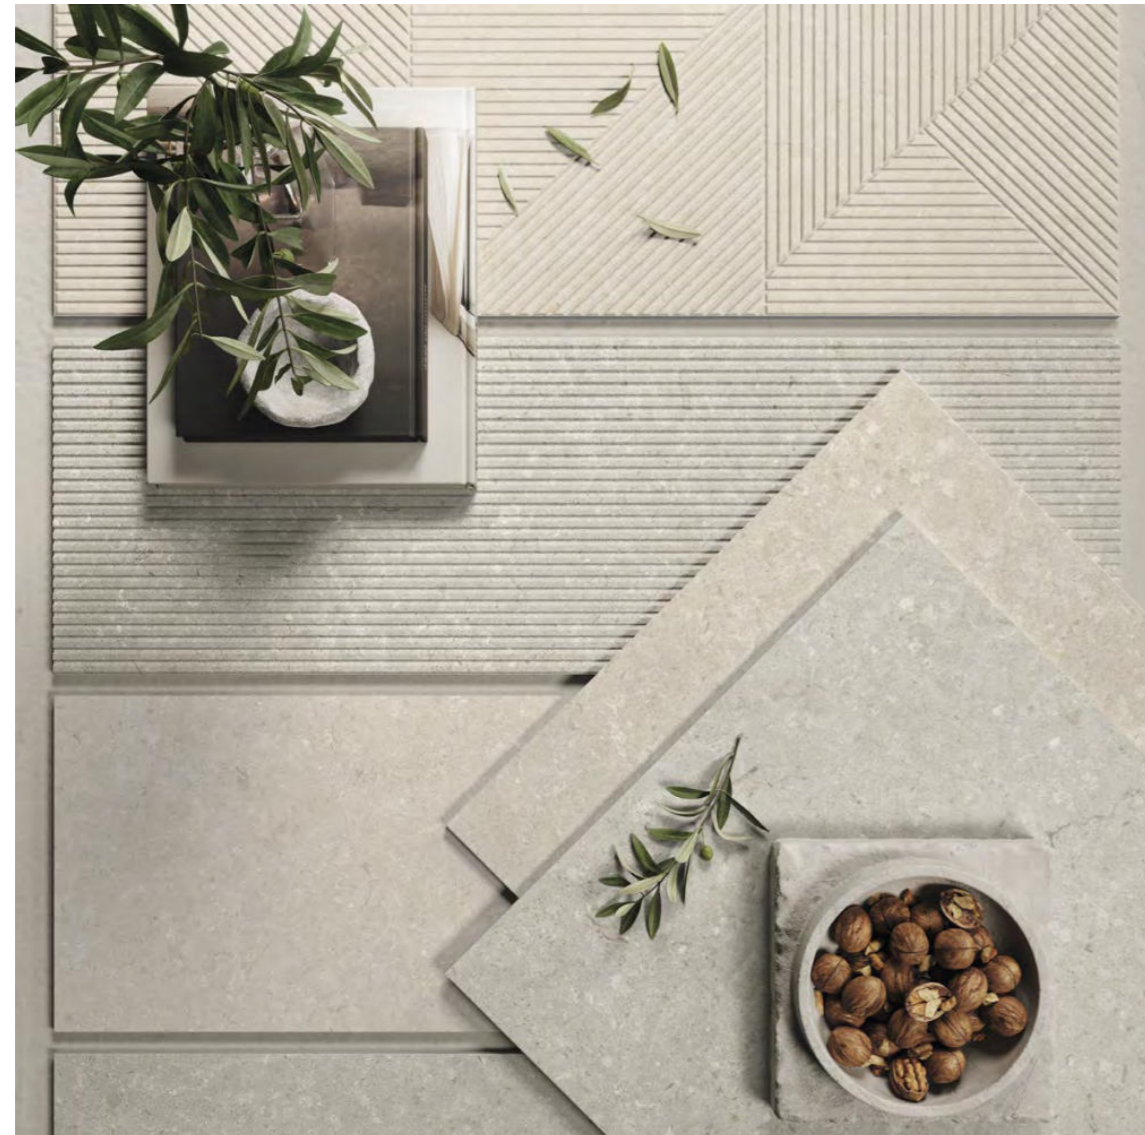

# Pacific

PASTA BLANCA Y PORCELÁNICO  
WHITE BODY & PORCELAIN

coral stone

- V2** Variación cromática leve  
*Slight colour variation*
- G2** Variación gráfica leve  
*Slight graphic variation*

Formato Format	Acabado Finish	Deslizamiento Coefficient of friction
31,6 x 100 <sup>R</sup> · 12,4" x 39,4"	Mate	-
31,6 x 100 <sup>R</sup> Line / Square · 12,4" x 39,4"	Mate	-
59,5 x 59,5 <sup>R</sup> · 23,4" x 23,4"	Mate	R10 / CLASE 1
9,7 x 59,5 Rodapié · 3,82" x 23,4"	Mate	-

Bone

Pearl

↓ WALL - PACIFIC PEARL 31,6 x 100<sup>R</sup> | PACIFIC PEARL LINE 31,6 x 100<sup>R</sup>  
FLOOR - PACIFIC PEARL 59,5 x 59,5<sup>R</sup>