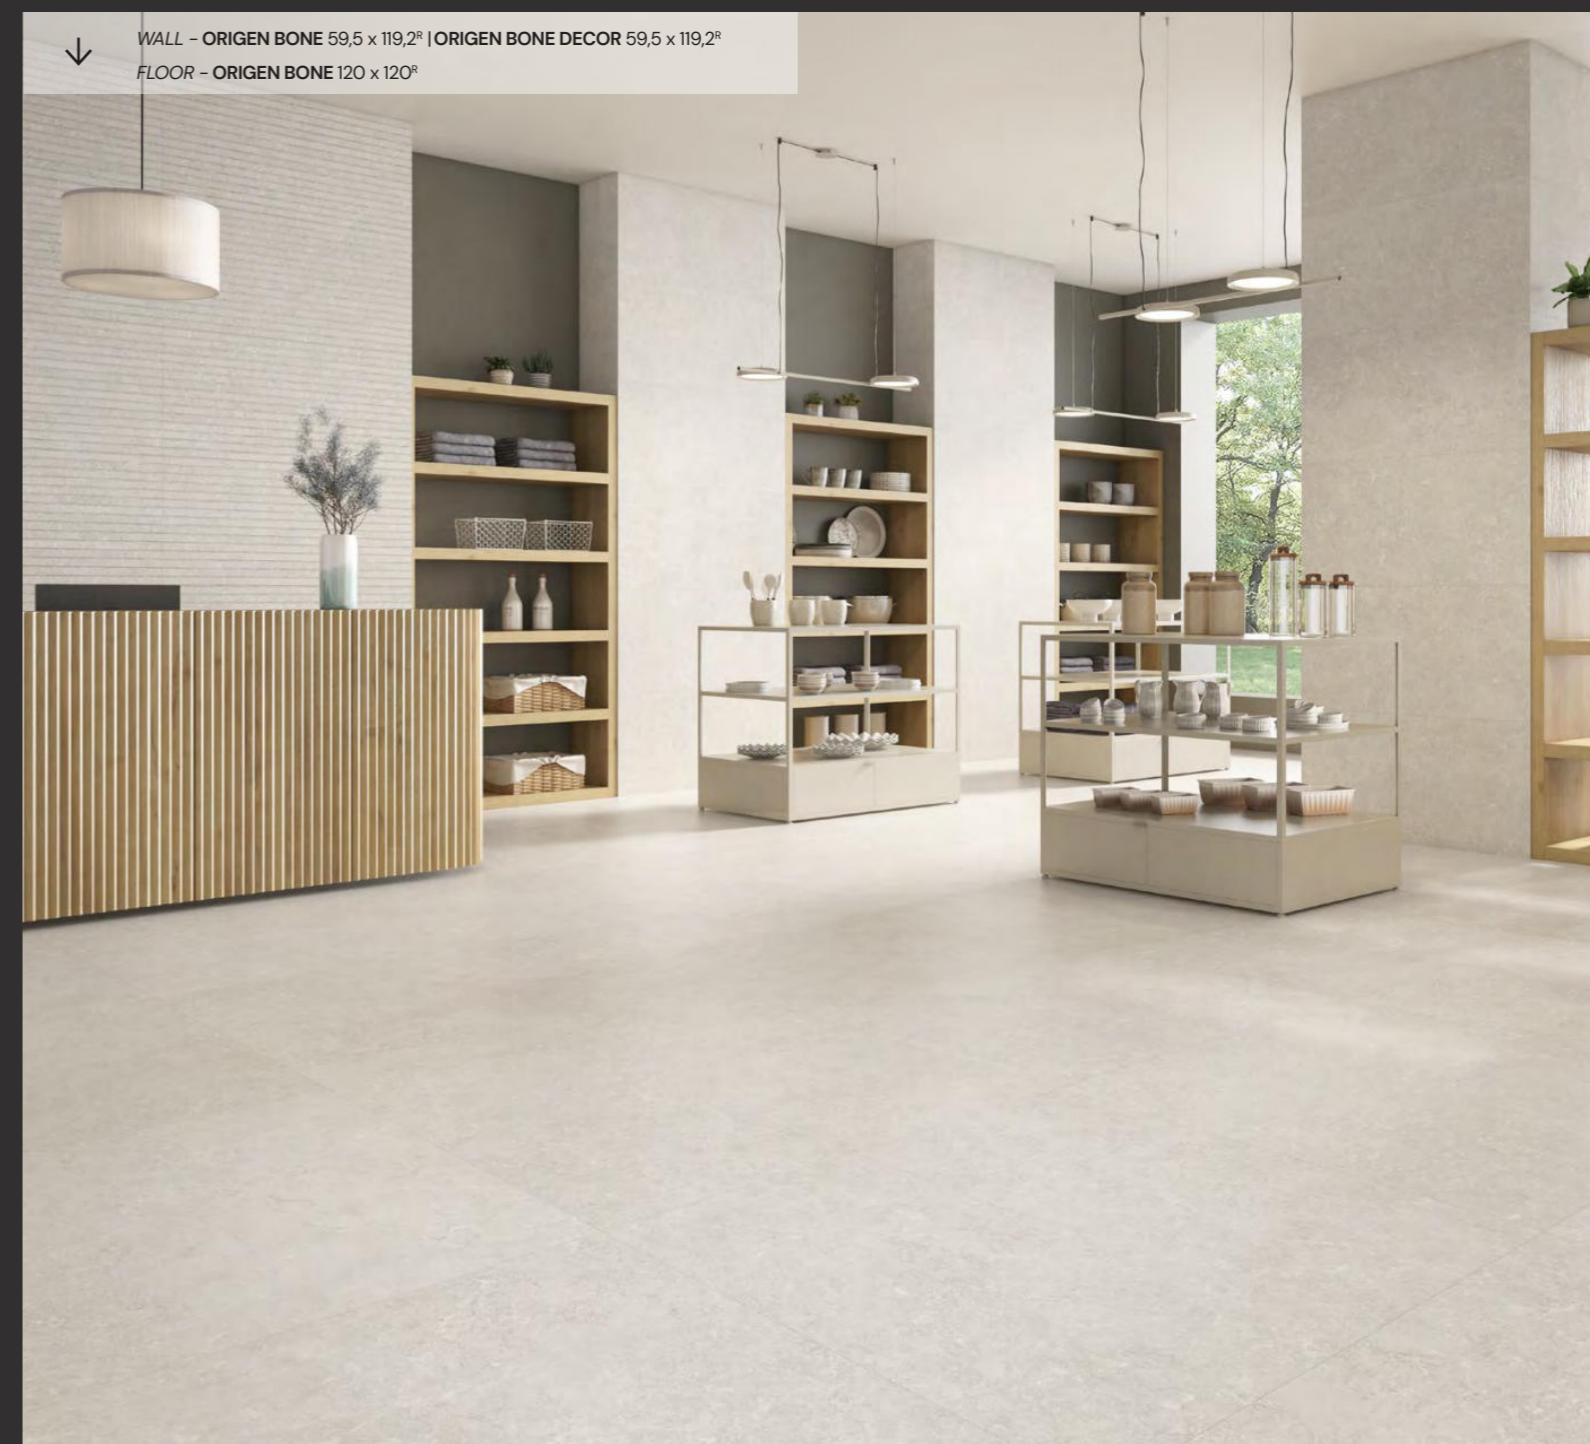

Origen

PORCELÁNICO
PORCELAIN

new
COLLECTION

evocative stone

V2 Variación cromática leve
Slight colour variation

G3 Variación gráfica media
Moderate graphic variation

Formato Format	Acabado Finish	Deslizamiento Coefficient of friction
120 x 120 ^R · 47,2" x 47,2"	Mate	-
120 x 120 ^R · 47,2" x 47,2"	Grip+	R11 / C / CLASE 3
90 x 90 ^R · 35,4" x 35,4"	Mate	-
90 x 90 ^R · 35,4" x 35,4"	Grip+	R11 / C / CLASE 3
59,5 x 119,2 ^R · 23,4" x 46,9"	Mate	-
59,5 x 119,2 ^R Decor/Lines · 23,4" x 46,9"	Mate	-
59,5 x 59,5 ^R · 23,4" x 23,4"	Mate	-
9,7 x 59,5 Rodapié · 3,82" x 23,4"	Mate	-
9,7 x 90 Rodapié · 3,82" x 35,4"	Mate	-

Bone

↓ WALL - ORIGEN BONE 59,5 x 119,2^R | ORIGEN BONE DECOR 59,5 x 119,2^R
FLOOR - ORIGEN BONE 120 x 120^R

↓
WALL - ORIGEN BONE DECOR 59,5 x 119,2^R
FLOOR - ORIGEN BONE 59,5 x 119,2^R

new
COLLECTION

Origen