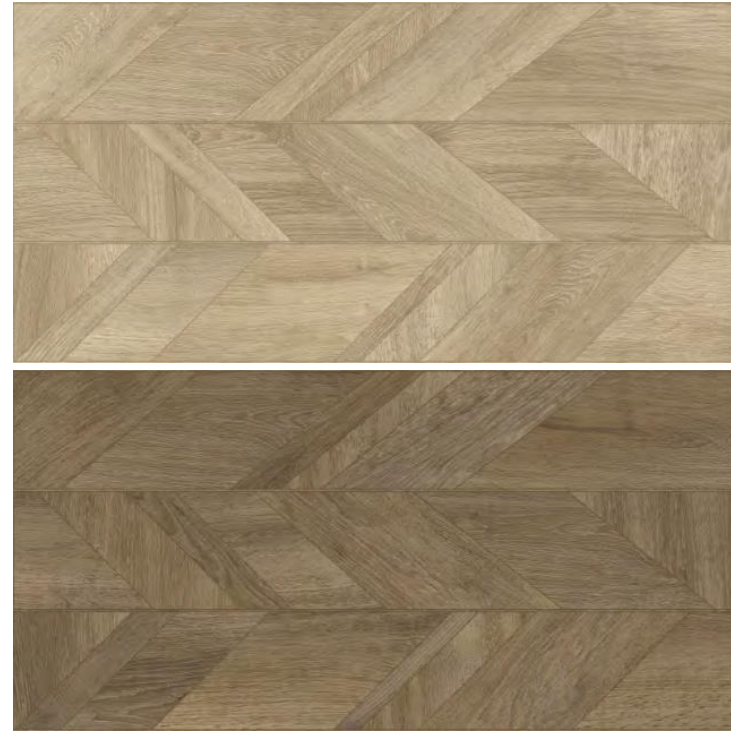

Oken

PORCELÁNICO
PORCELAIN

new
COLLECTION

refined wood

Natural

Honey

↓ WALL - OKEN HONEY 59,5 x 119,2°
FLOOR - ELEMENTS BONE 90 x 90°

V4 Variación cromática alta
Strong colour variation

G4 Variación gráfica alta
Strong graphic variation

Formato
Format
59,5 x 119,2" · 23,4" x 46,9"

Acabado
Finish
Mate

Deslizamiento
Coefficient of friction
-

Oken

Porcelánico _ Porcelain

1 FORMATO SIZE | 1 ACABADO FINISH | 2 COLORES COLORS

Oken Decor 59,5 x 119,2^R

Natural	233878	M84
Honey	233879	M84

caras/faces 6

↓ FLOOR - OKEN NATURAL 59,5 x 119,2^R

new
COLLECTION