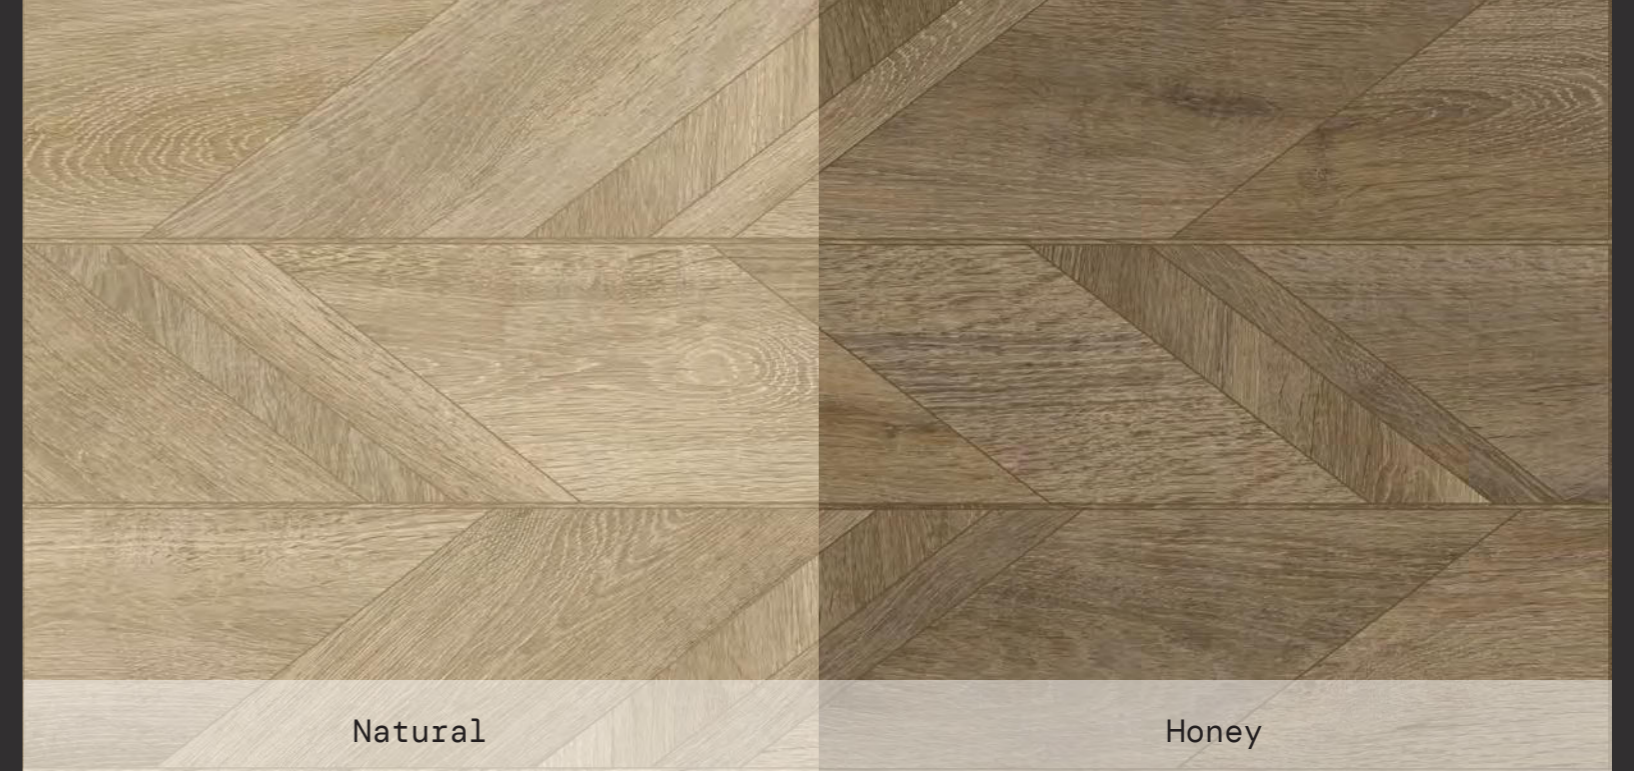

Oken

PORCELÁNICO
PORCELAIN

new
COLLECTION

refined wood

Natural

Honey

↓ WALL - OKEN HONEY 59,5 x 119,2°
FLOOR - ELEMENTS BONE 90 x 90°

V4 Variación cromática alta
Strong colour variation

G4 Variación gráfica alta
Strong graphic variation

Formato
Format
59,5 x 119,2" · 23,4" x 46,9"

Acabado
Finish
Mate

Deslizamiento
Coefficient of friction
-

Oken

Porcelánico _ Porcelain

1 FORMATO SIZE | 1 ACABADO FINISH | 2 COLORES COLORS