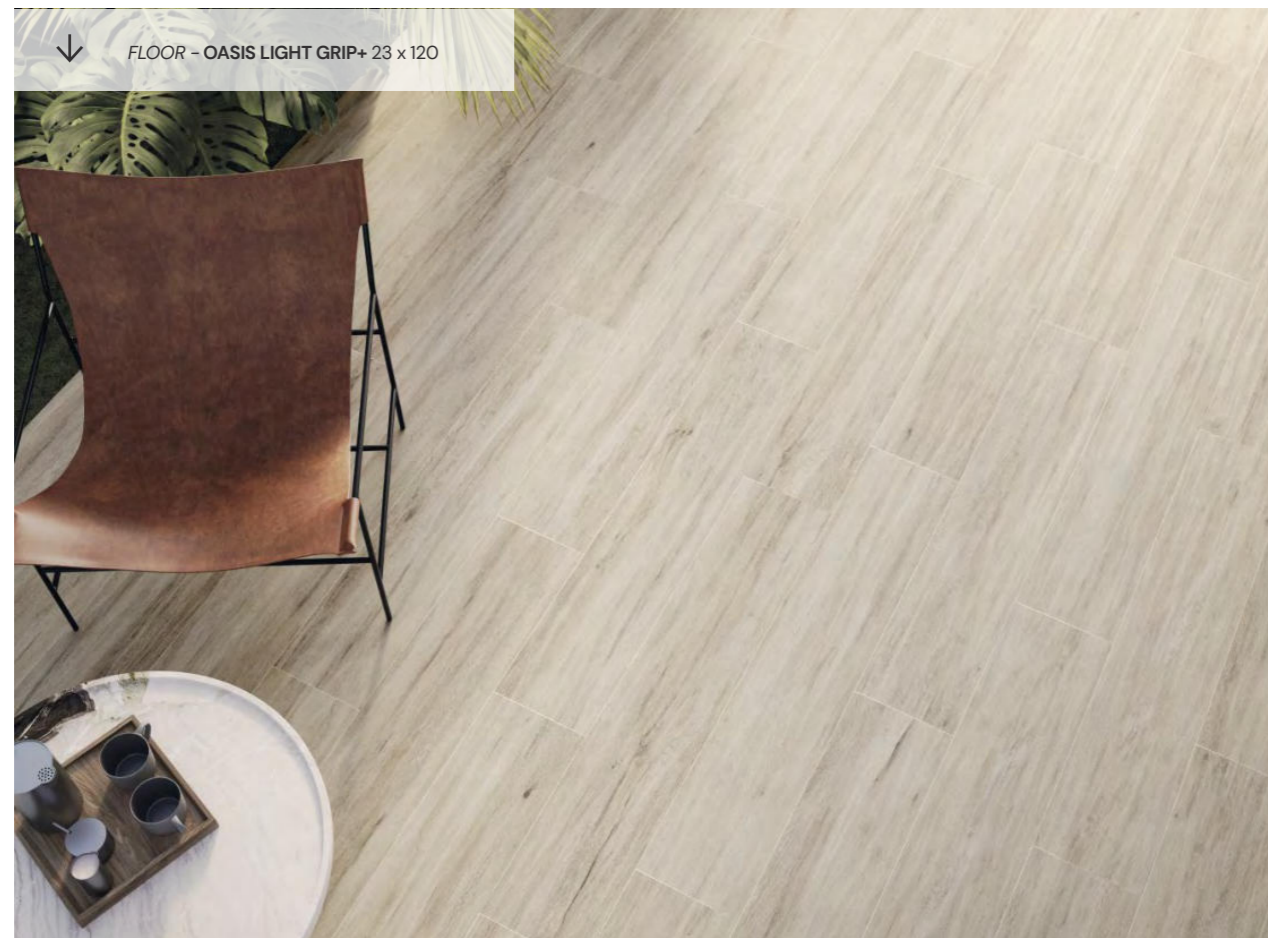

1 FORMATO SIZE | **2** ACABADOS FINISHES | **3** COLORES COLORS

23 x 120
caras/faces 18

Oasis Light	232702	M75
Oasis Natural	232703	M75
Oasis Honey	232701	M75
Oasis Light Grip+	232705	M75
Oasis Natural Grip+	232706	M75
Oasis Honey Grip+	232704	M75

Piezas especiales
Special pieces

Rodapié 10 x 60

Light	233012	C69
Natural	233013	C69
Honey	233011	C69

Peldaño 33 x 120

Light	233412	P77
Natural	233413	P77
Honey	233411	P77

Espesor - Thickness: 12 mm

↓ FLOOR - OASIS LIGHT GRIP+ 23 x 120