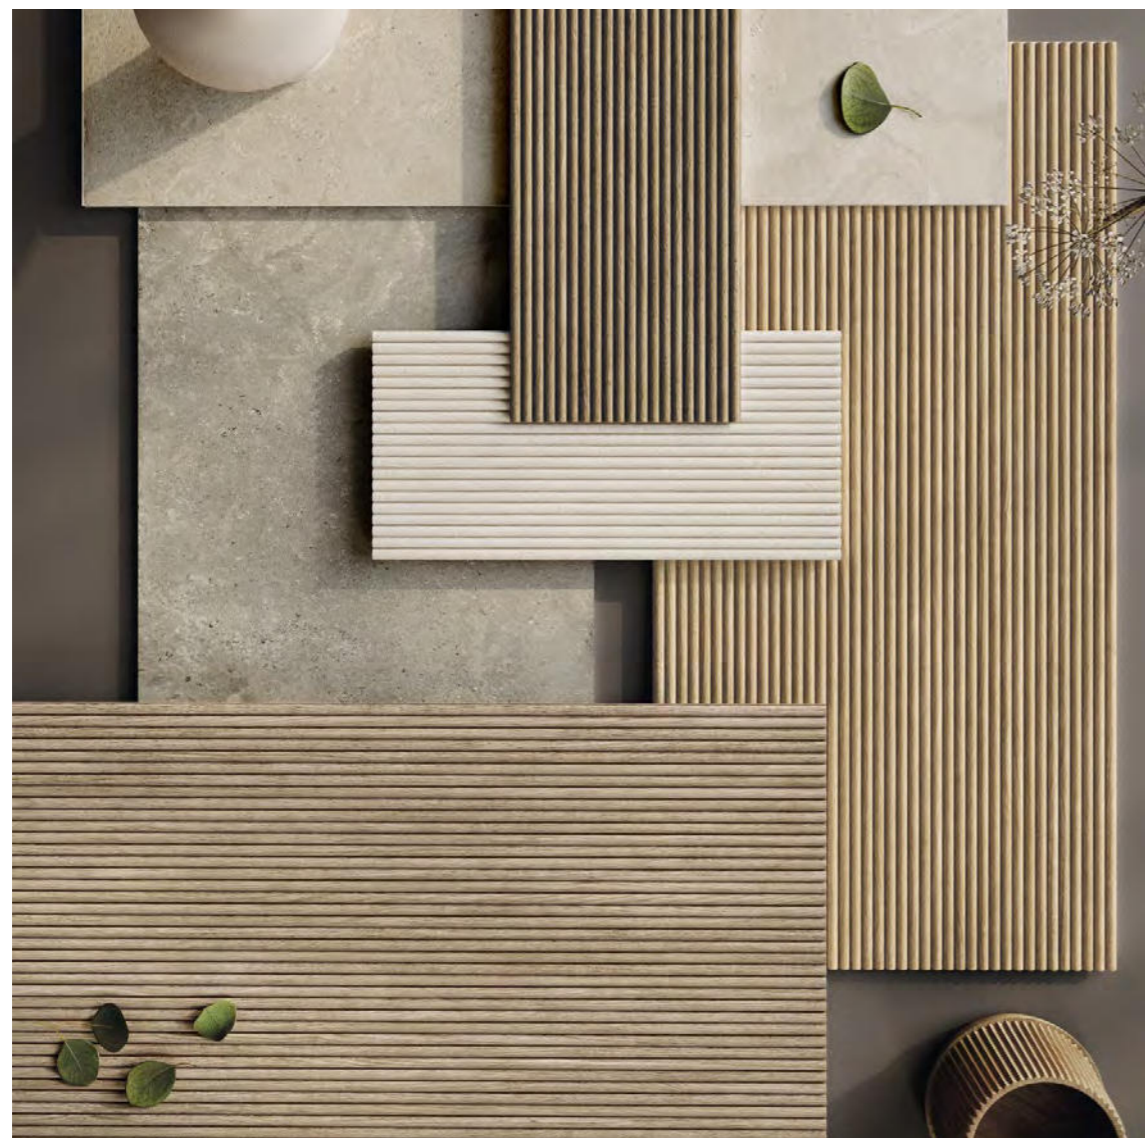

Novawood

PORCELÁNICO
PORCELAIN

the great classic

Light

Natural

Honey

Oak

WALL - NOVAWOOD NATURAL 59,5 x 119,2^º | PETRA VIVA NATURAL 59,5 x 119,2^º

FLOOR - PETRA VIVA NATURAL 59,5 x 119,2^º

V2 Variación cromática leve
Slight colour variation

G2 Variación gráfica leve
Slight graphic variation

Formato
Format

59,5 x 119,2^º · 23,4" x 46,9"

Acabado
Finish

Mate

Deslizamiento
Coefficient of friction

-

Novawood

Porcelánico _ Porcelain

1 FORMATO SIZE | 1 ACABADO FINISH | 4 COLORES COLORS

Novawood 59,5 x 119,2^R

caras/faces 8