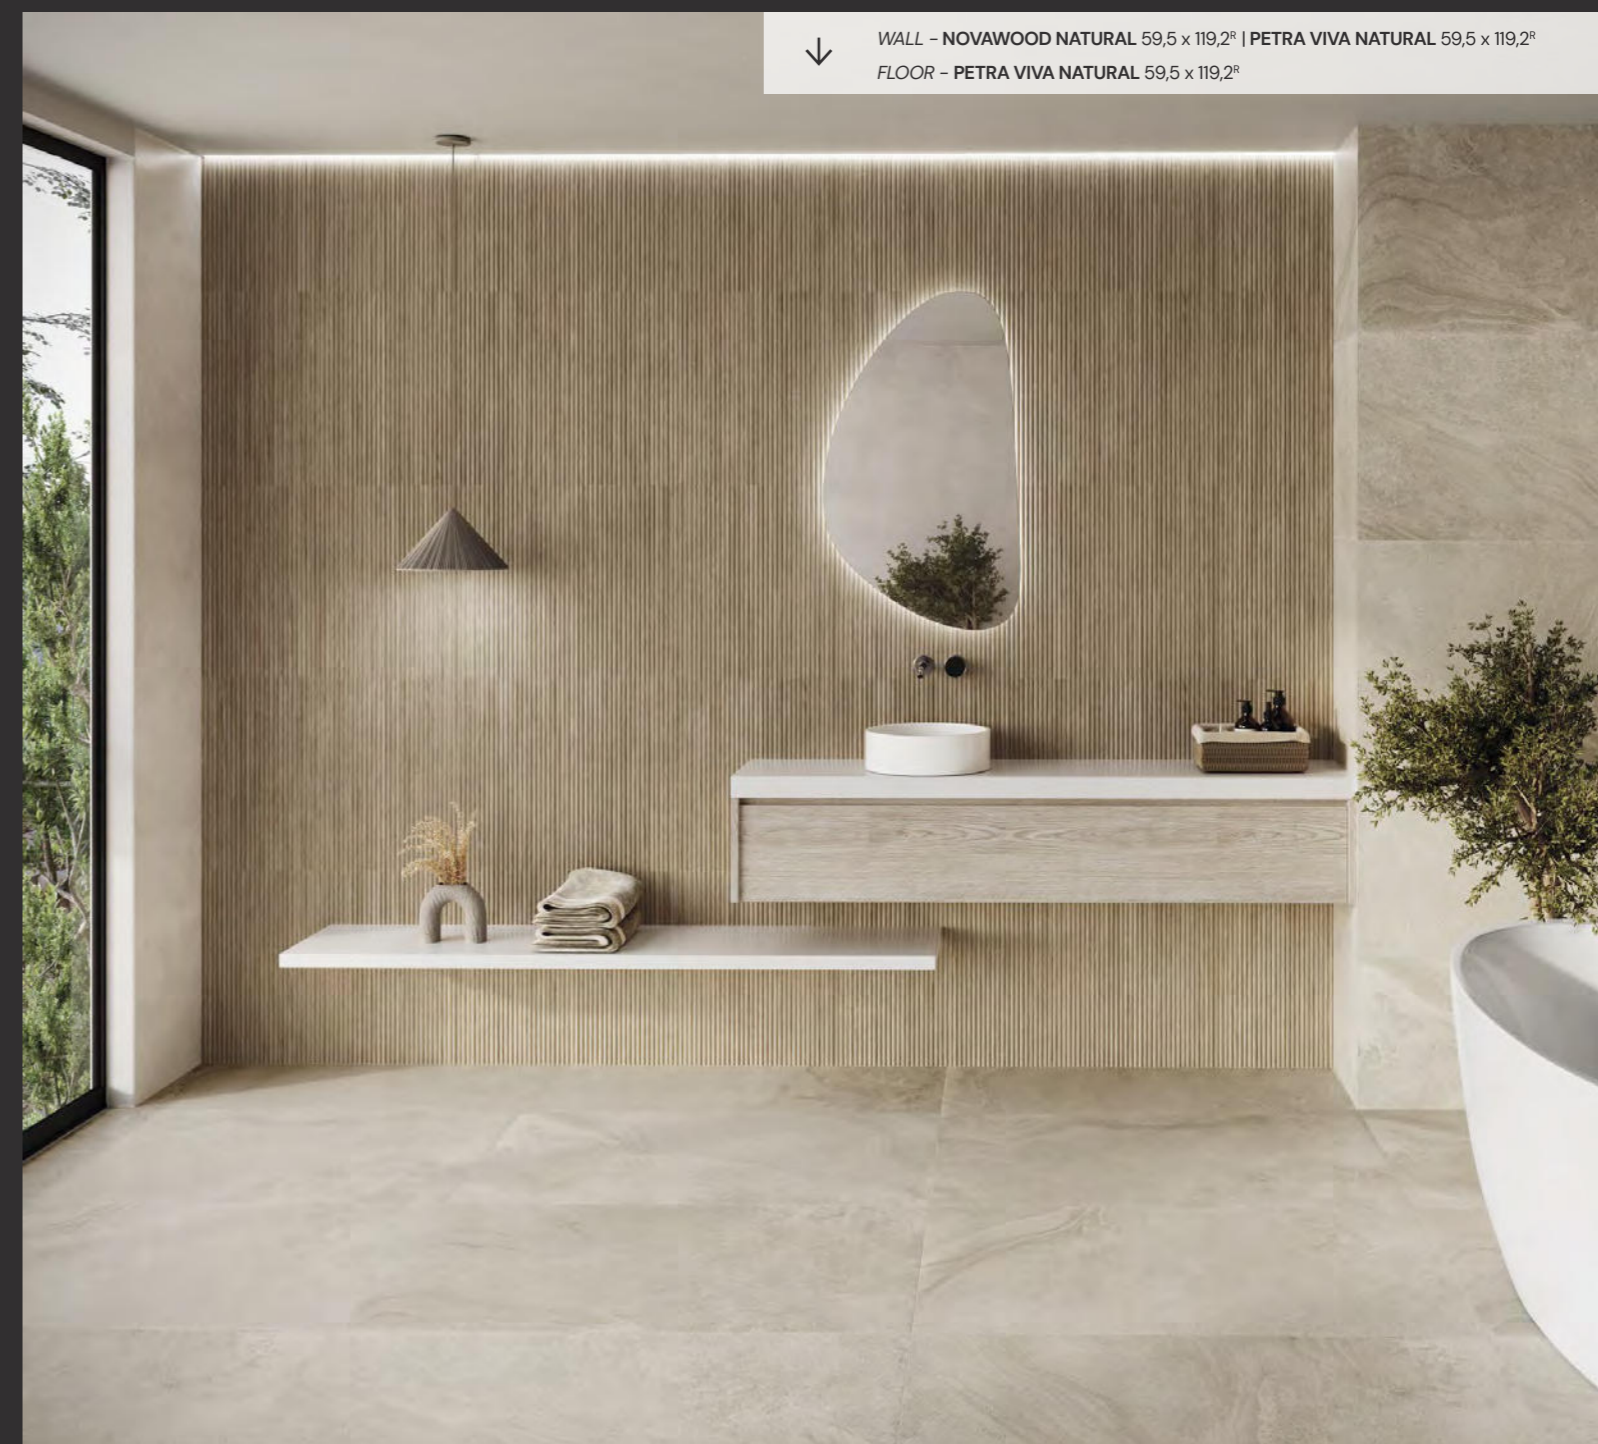

Novawood

PORCELÁNICO
PORCELAIN

the great classic

Light

Natural

Honey

Oak

WALL - NOVAWOOD NATURAL 59,5 x 119,2^º | PETRA VIVA NATURAL 59,5 x 119,2^º

FLOOR - PETRA VIVA NATURAL 59,5 x 119,2^º

V2 Variación cromática leve
Slight colour variation

G2 Variación gráfica leve
Slight graphic variation

Formato
Format

59,5 x 119,2^º · 23,4" x 46,9"

Acabado
Finish