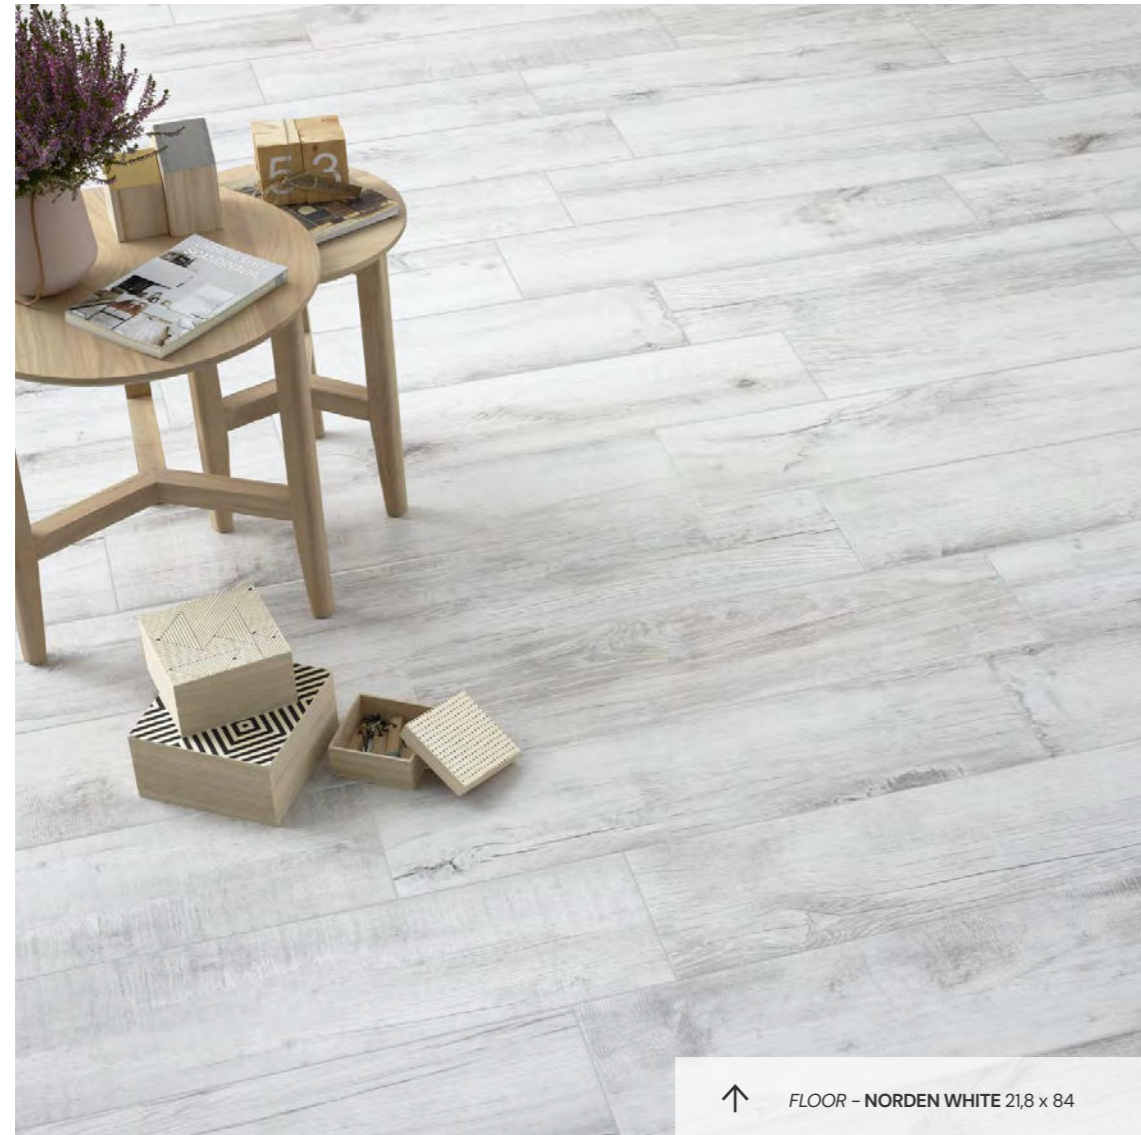

Norden

PORCELÁNICO
PORCELAIN

nordic taste

↑ FLOOR - NORDEN WHITE 21,8 x 84

White

Grey

Natural

Noce

↓ WALL - LOSETA NORDEN NOCE 30 x 39,5
FLOOR - NORDEN NOCE 21,8 x 84

V2 Variación cromática leve
Slight colour variation

G3 Variación gráfica media
Moderate graphic variation

Formato Format	Acabado Finish	Deslizamiento Coefficient of friction
21,8 x 84 · 8,58" x 33,1"	Mate	R10 / CLASE 1
21,8 x 84 · 8,58" x 33,1"	Grip+	R11 / C / CLASE 3
30 x 30 Mosaico · 11,8" x 11,8"	Mate	-
30 x 39,5 Loseta · 11,8" x 15,6"	Mate	-
10 x 60 Rodapié · 3,94" x 23,6"	Mate	-