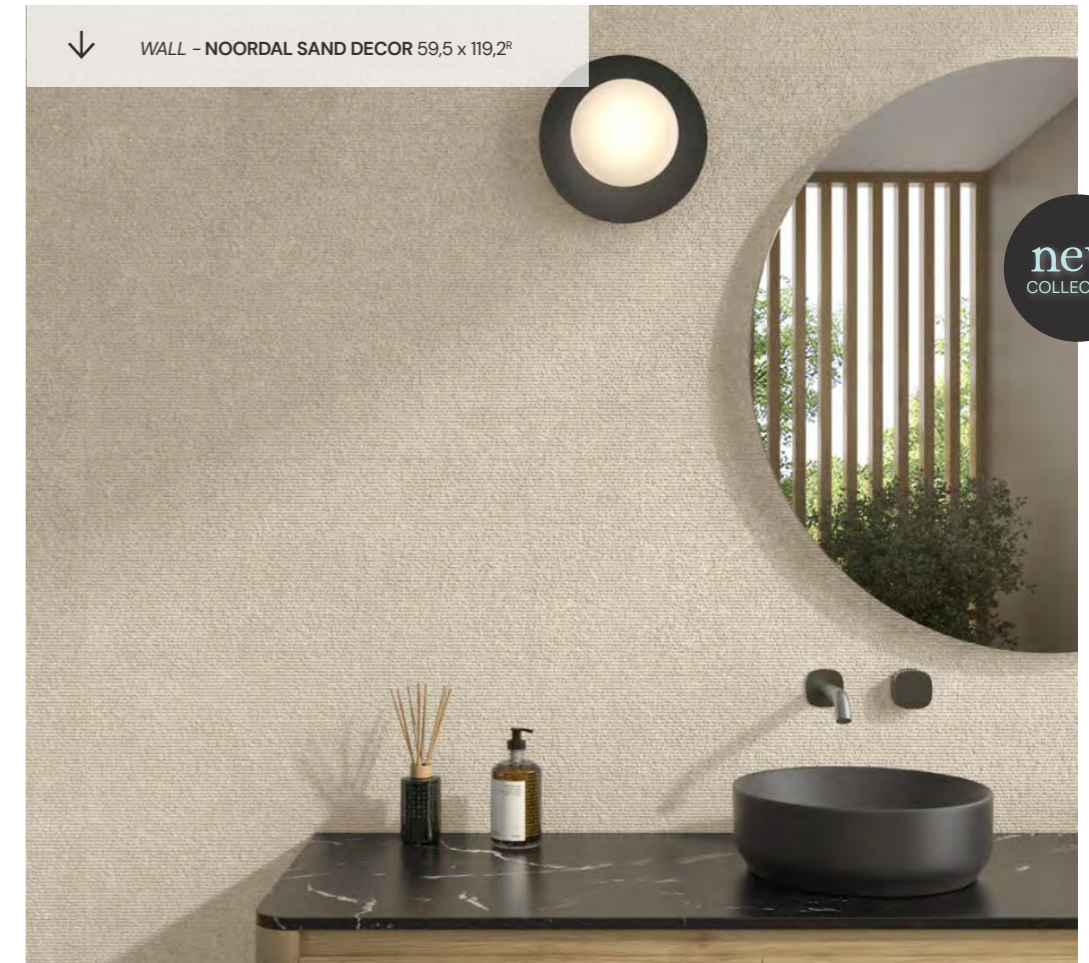

↓ WALL - NOORDAL BONE 29,5 x 59,5®
FLOOR - NOORDAL BONE 59,5 x 59,5®

↓ WALL - NOORDAL SAND DECOR 59,5 x 119,2®

new
COLLECTION