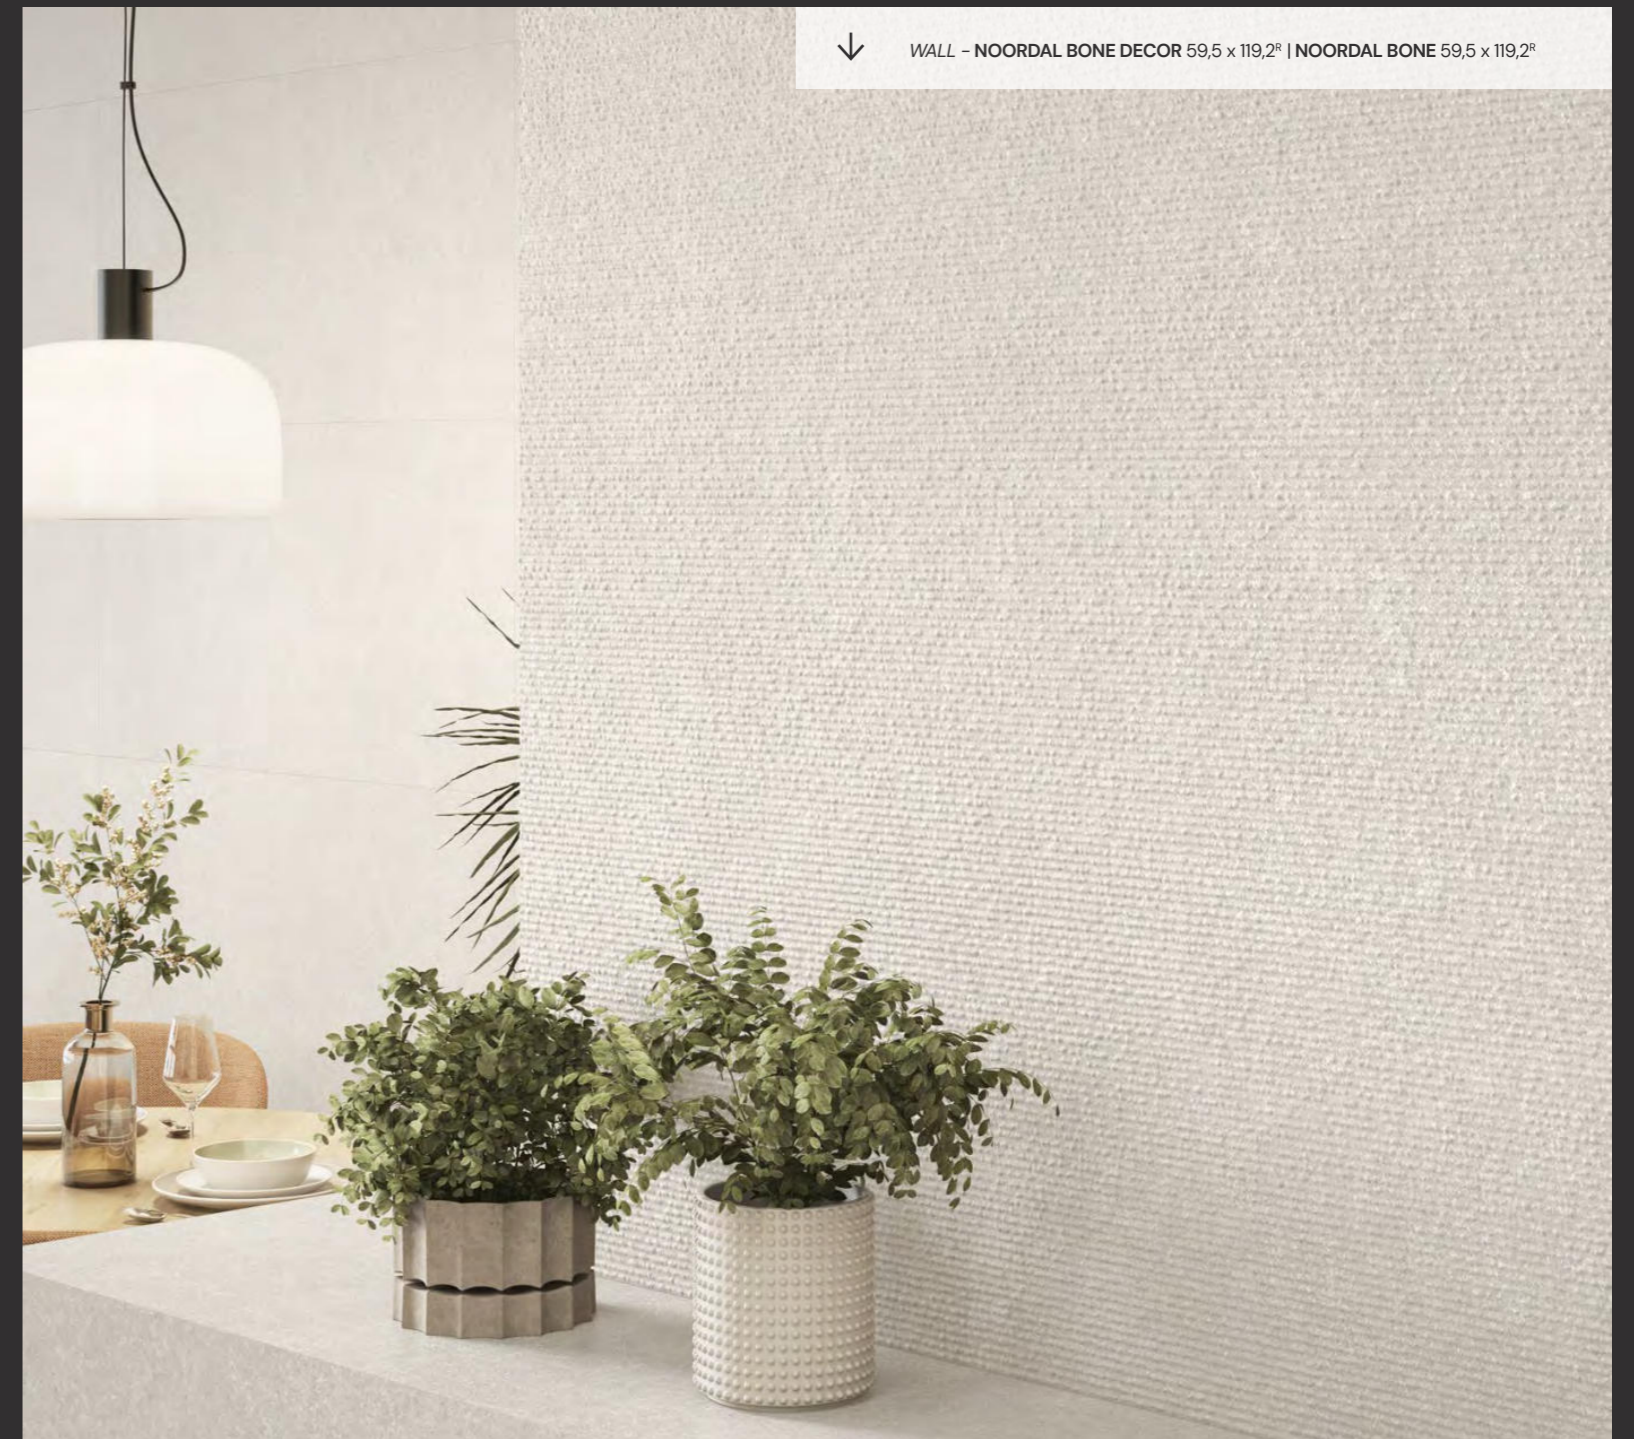

Noordal

PORCELÁNICO
PORCELAIN

grounded stone

Bone

Pearl

Sand

↓ WALL - NOORDAL BONE DECOR 59,5 x 119,2" | NOORDAL BONE 59,5 x 119,2"

V2 Variación cromática leve
Slight colour variation