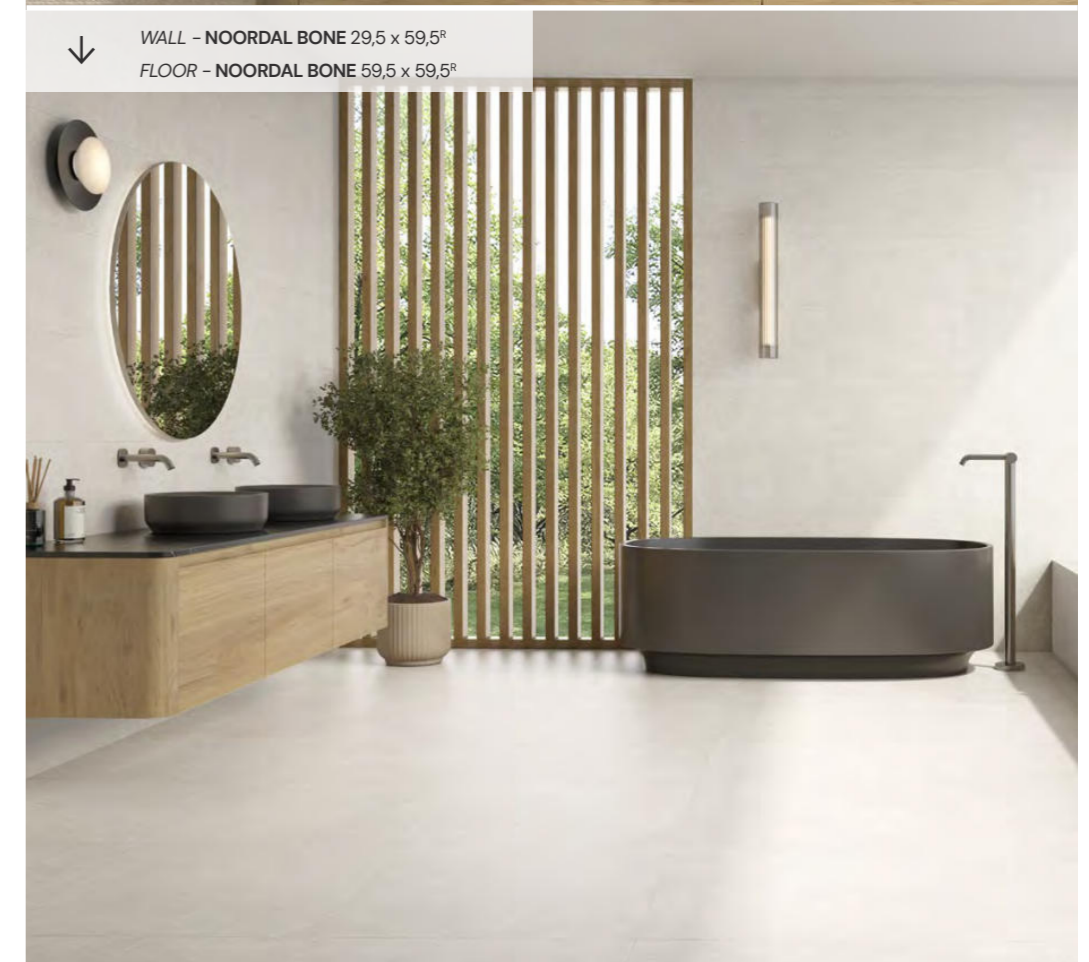

Noordal

PORCELÁNICO
PORCELAIN

grounded stone

Bone

Pearl

Sand

↓ WALL - NOORDAL BONE DECOR 59,5 x 119,2" | NOORDAL BONE 59,5 x 119,2"

V2 Variación cromática leve
Slight colour variation

↓ WALL - NOORDAL SAND DECOR 59,5 x 119,2[®]

new
COLLECTION

↓ WALL - NOORDAL BONE 29,5 x 59,5[®]
FLOOR - NOORDAL BONE 59,5 x 59,5[®]

← WALL - NOORDAL PEARL DECOR 59,5 x 119,2[®]
FLOOR - NOORDAL PEARL GRIP+ 90 x 90[®] | NOORDAL PEARL 90 x 90[®]