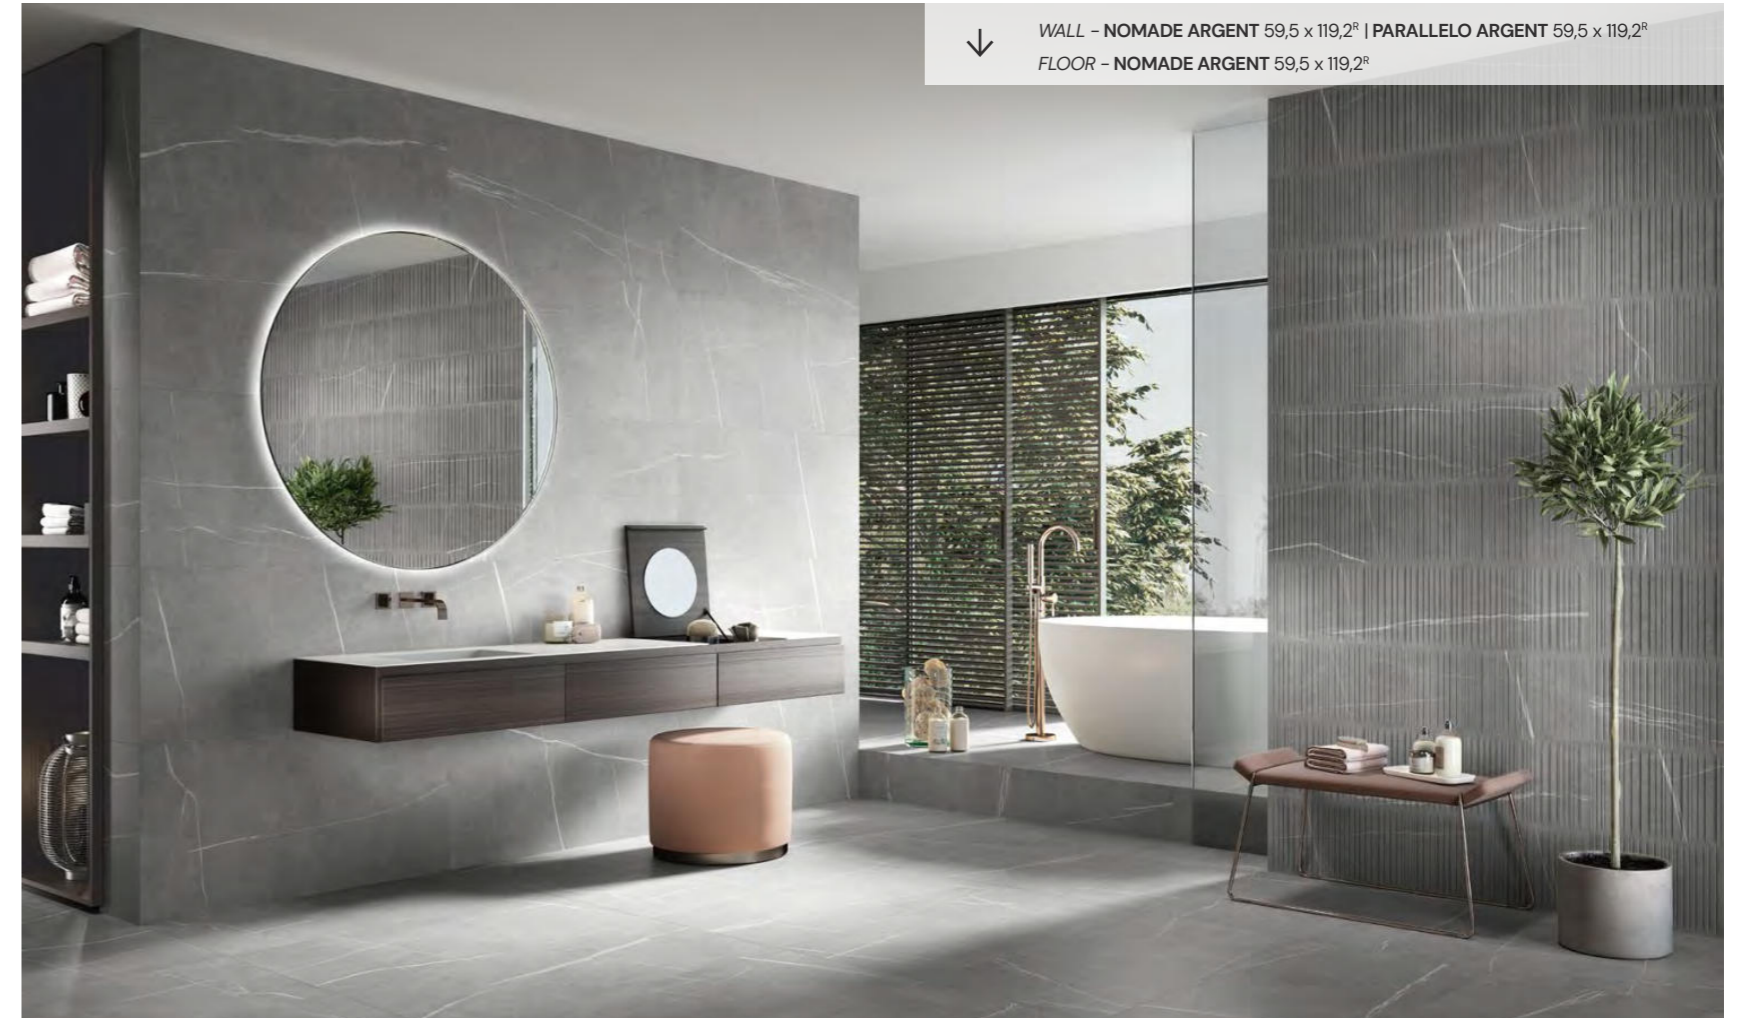

Mosaico 30 x 30

Bone	221921	M83
Argent	221920	M83
Noir	221923	M83
Mix	221922	M83

↓ WALL - NOMADE ARGENT 59,5 x 119,2<sup>R</sup> | PARALLELO ARGENT 59,5 x 119,2<sup>R</sup>  
FLOOR - NOMADE ARGENT 59,5 x 119,2<sup>R</sup>