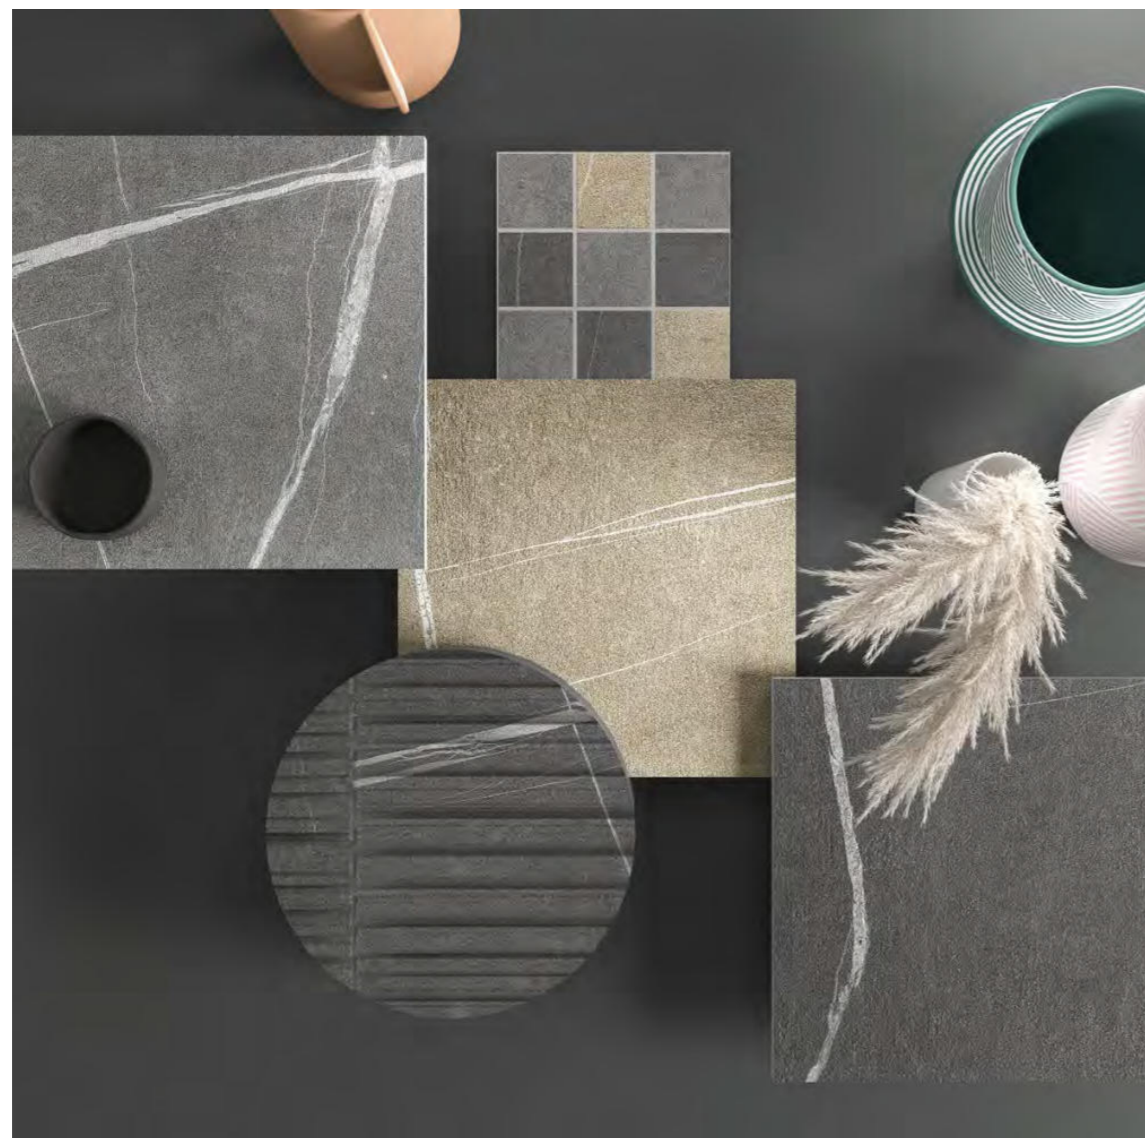

# Nomade

PORCELÁNICO  
PORCELAIN

exclusive stone

Bone

Argent

Noir

↓ WALL - NOMADE BONE 59,5 x 119,2" | PARALLELO BONE 59,5 x 119,2"  
FLOOR - NOMADE BONE 59,5 x 119,2"

V2 Variación cromática leve  
Slight colour variation

# Nomade

Porcelánico - Porcelain

1 FORMATO SIZE | 1 ACABADO FINISH | 3 COLORES COLORS | 1 DECORADO DECORATION

P Q M V2 G3

59,5 x 119,2<sup>R</sup>

caras/faces 17

Nomade Bone	221884	M83
Nomade Argent	221883	M83
Nomade Noir	221885	M83

P Q M

Parallelo 59,5 x 119,2<sup>R</sup>

Bone	221890	M84
Argent	221889	M84
Noir	221891	M84

caras/faces 11

Piezas especiales  
Special pieces

Rodapié 9,7 x 59,5

Bone	221915	P20
Argent	221914	P20
Noir	221916	P20