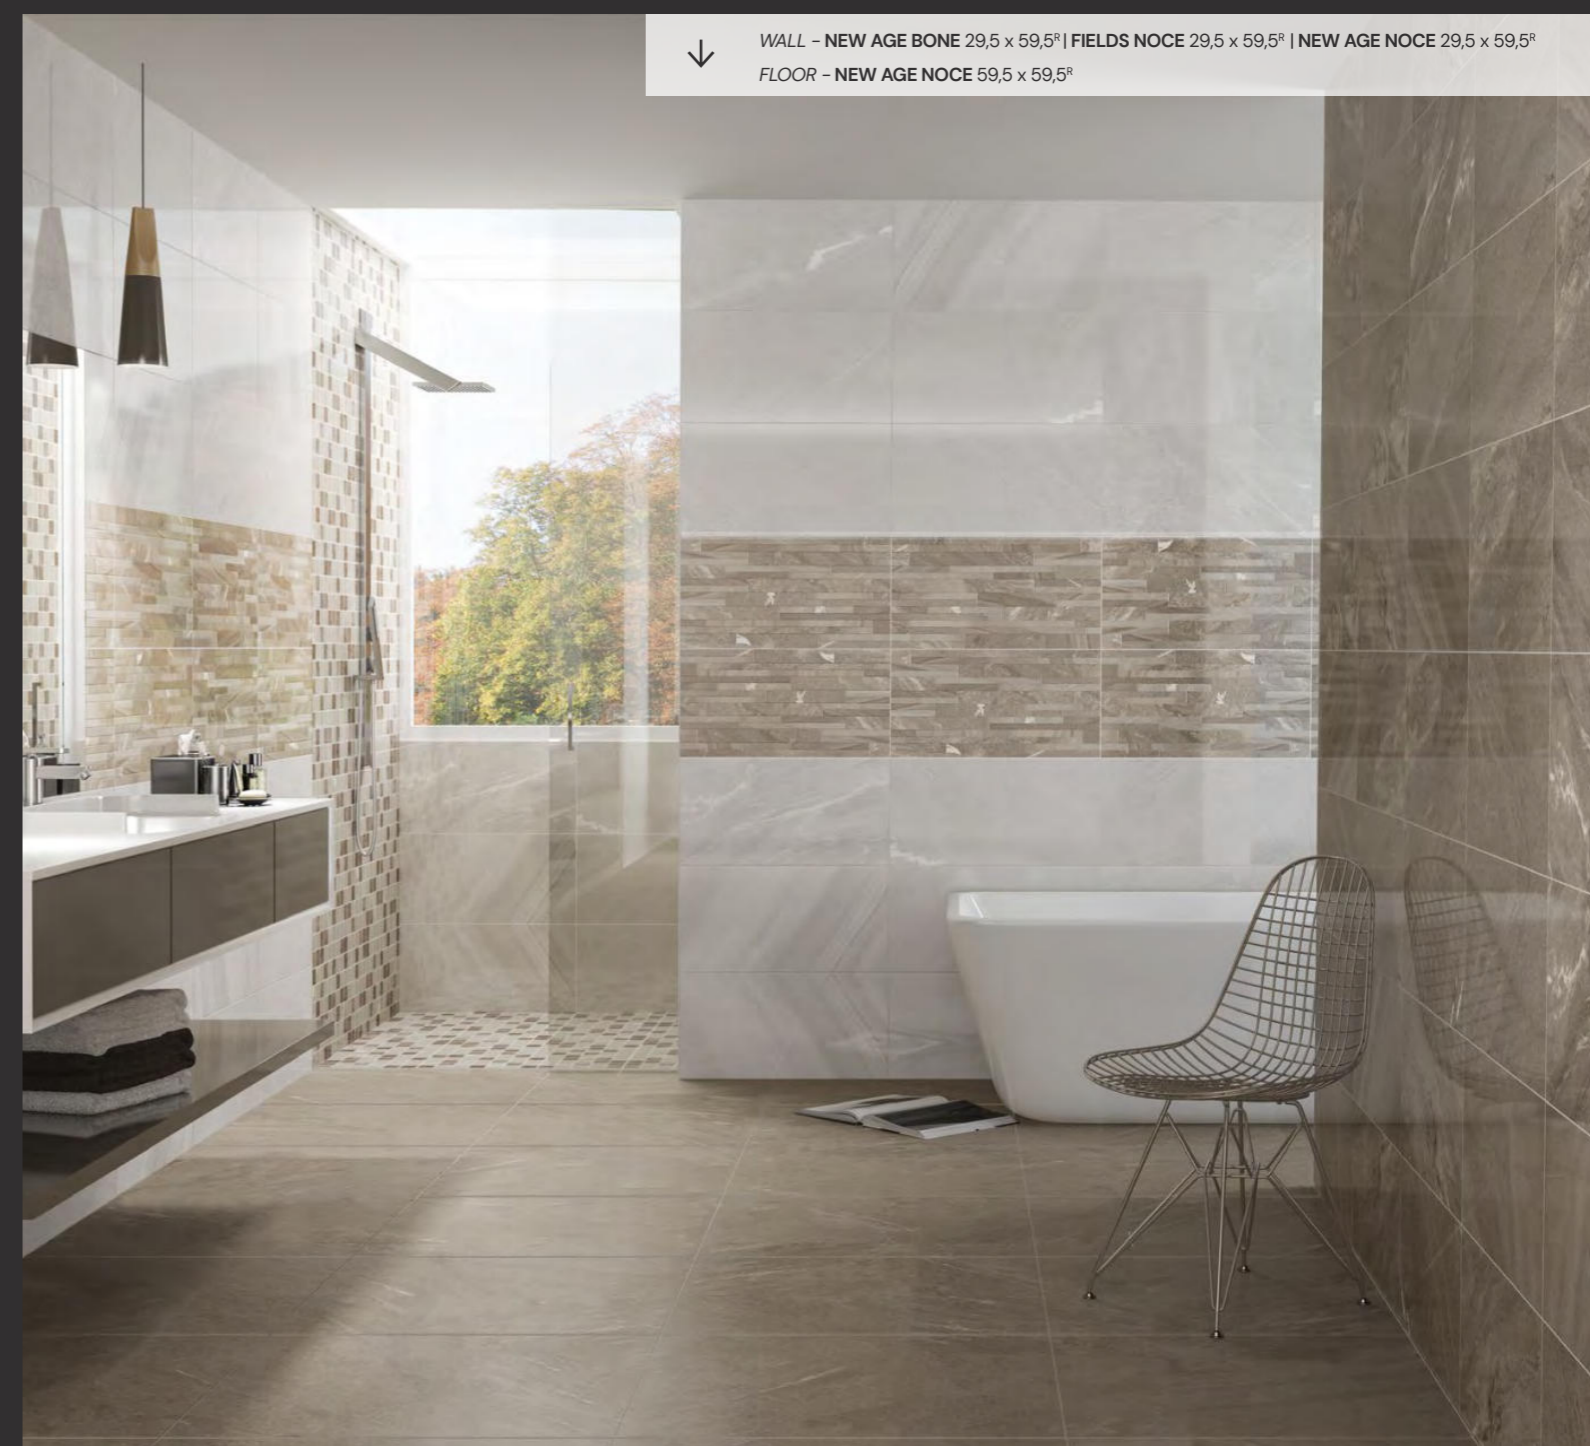

Moon

Dark

Bone

Noce