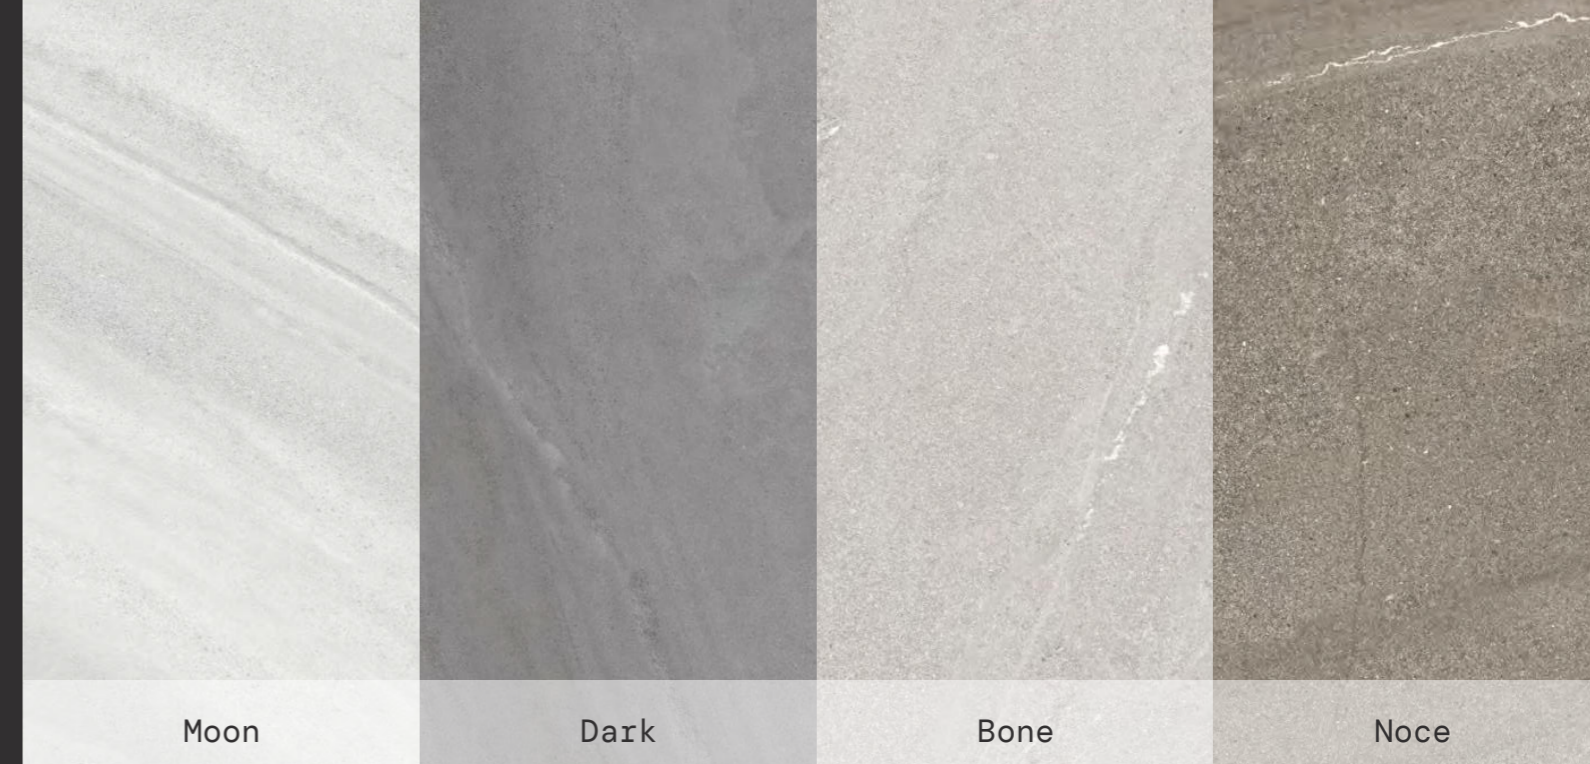

↓ WALL - NEW AGE BONE 29,5 x 59,5^R | FIELDS NOCE 29,5 x 59,5^R | NEW AGE NOCE 29,5 x 59,5^R
FLOOR - NEW AGE NOCE 59,5 x 59,5^R