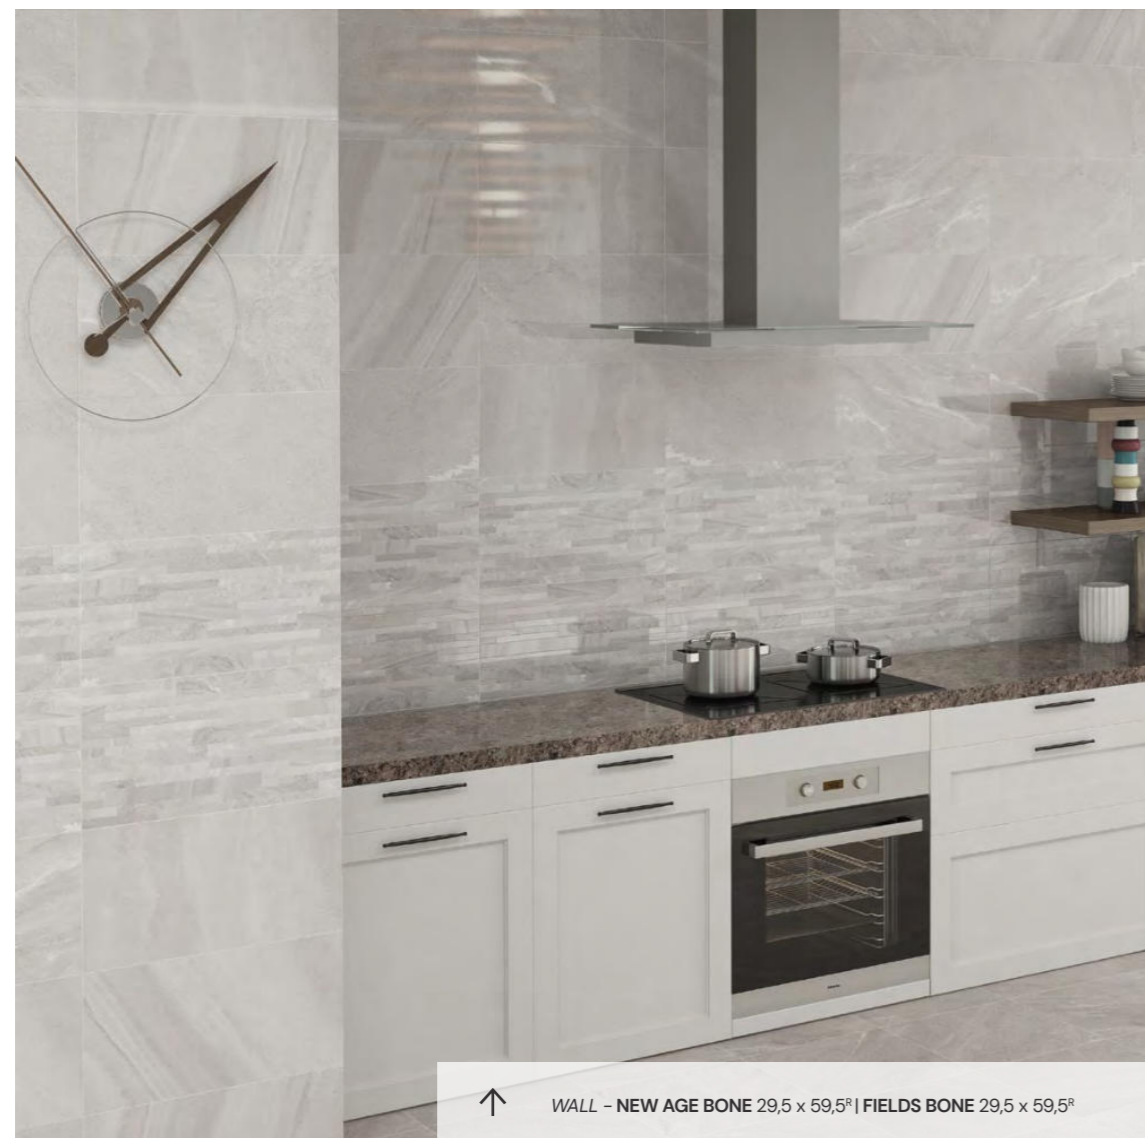

New Age

PASTA BLANCA Y PORCELÁNICO
WHITE BODY & PORCELAIN

a new era on stone

↑ WALL - NEW AGE BONE 29,5 x 59,5^R | FIELDS BONE 29,5 x 59,5^R

V3 Variación cromática media
Moderate colour variation

G4 Variación gráfica alta
Strong graphic variation