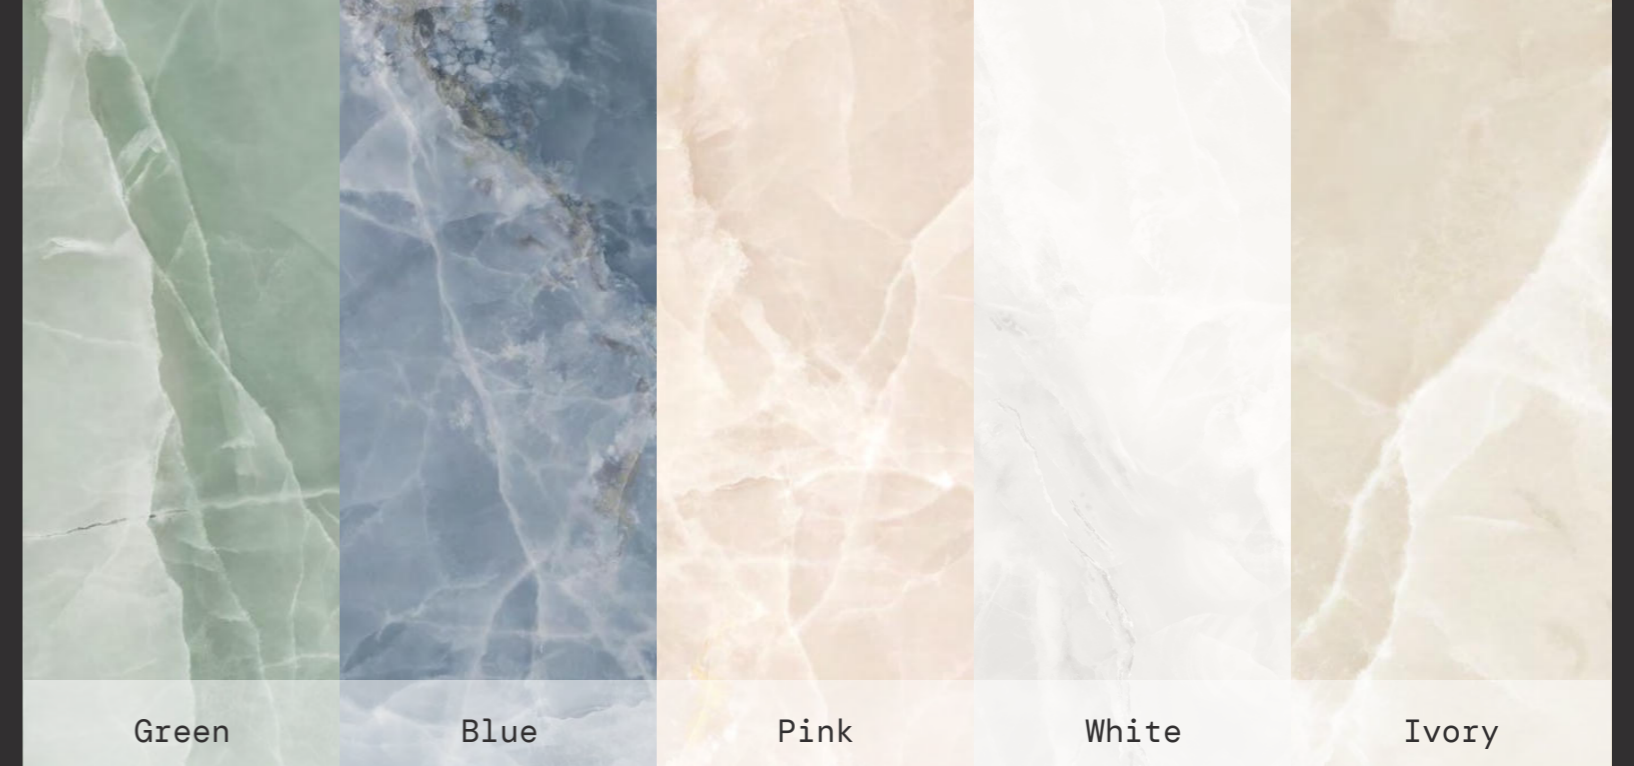

# Muse

PORCELÁNICO Y PASTA BLANCA  
PORCELAIN & WHITE BODY

ethereal marble

↓ WALL - MUSE GREEN 29,5 x 59,5" | KAORU OAK 59,5 x 119,2"  
FLOOR - MUSE WHITE 59,5 x 59,5"

V3 Variación cromática media  
Moderate colour variation

Muse 29,5 x 59,5<sup>R</sup>

Green	231812	M61
Blue	231809	M61
Pink	231811	M61
White	231808	M61
Ivory	231810	M61

caras/faces 30

Piezas especiales  
Special pieces

Muse 59,5 x 59,5<sup>R</sup>

White	231972	M70
Ivory	231971	M70