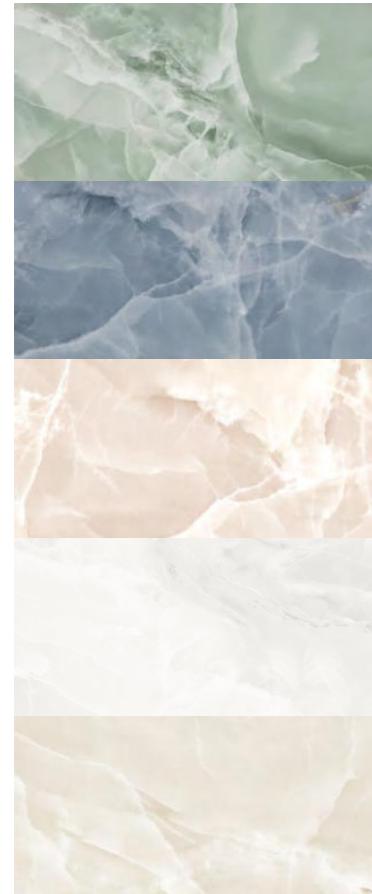

Muse 29,5 x 59,5<sup>R</sup>

Green	231812	M61
Blue	231809	M61
Pink	231811	M61
White	231808	M61
Ivory	231810	M61

caras/faces 30

Piezas especiales  
Special pieces

Muse 59,5 x 59,5<sup>R</sup>

White	231972	M70
Ivory	231971	M70