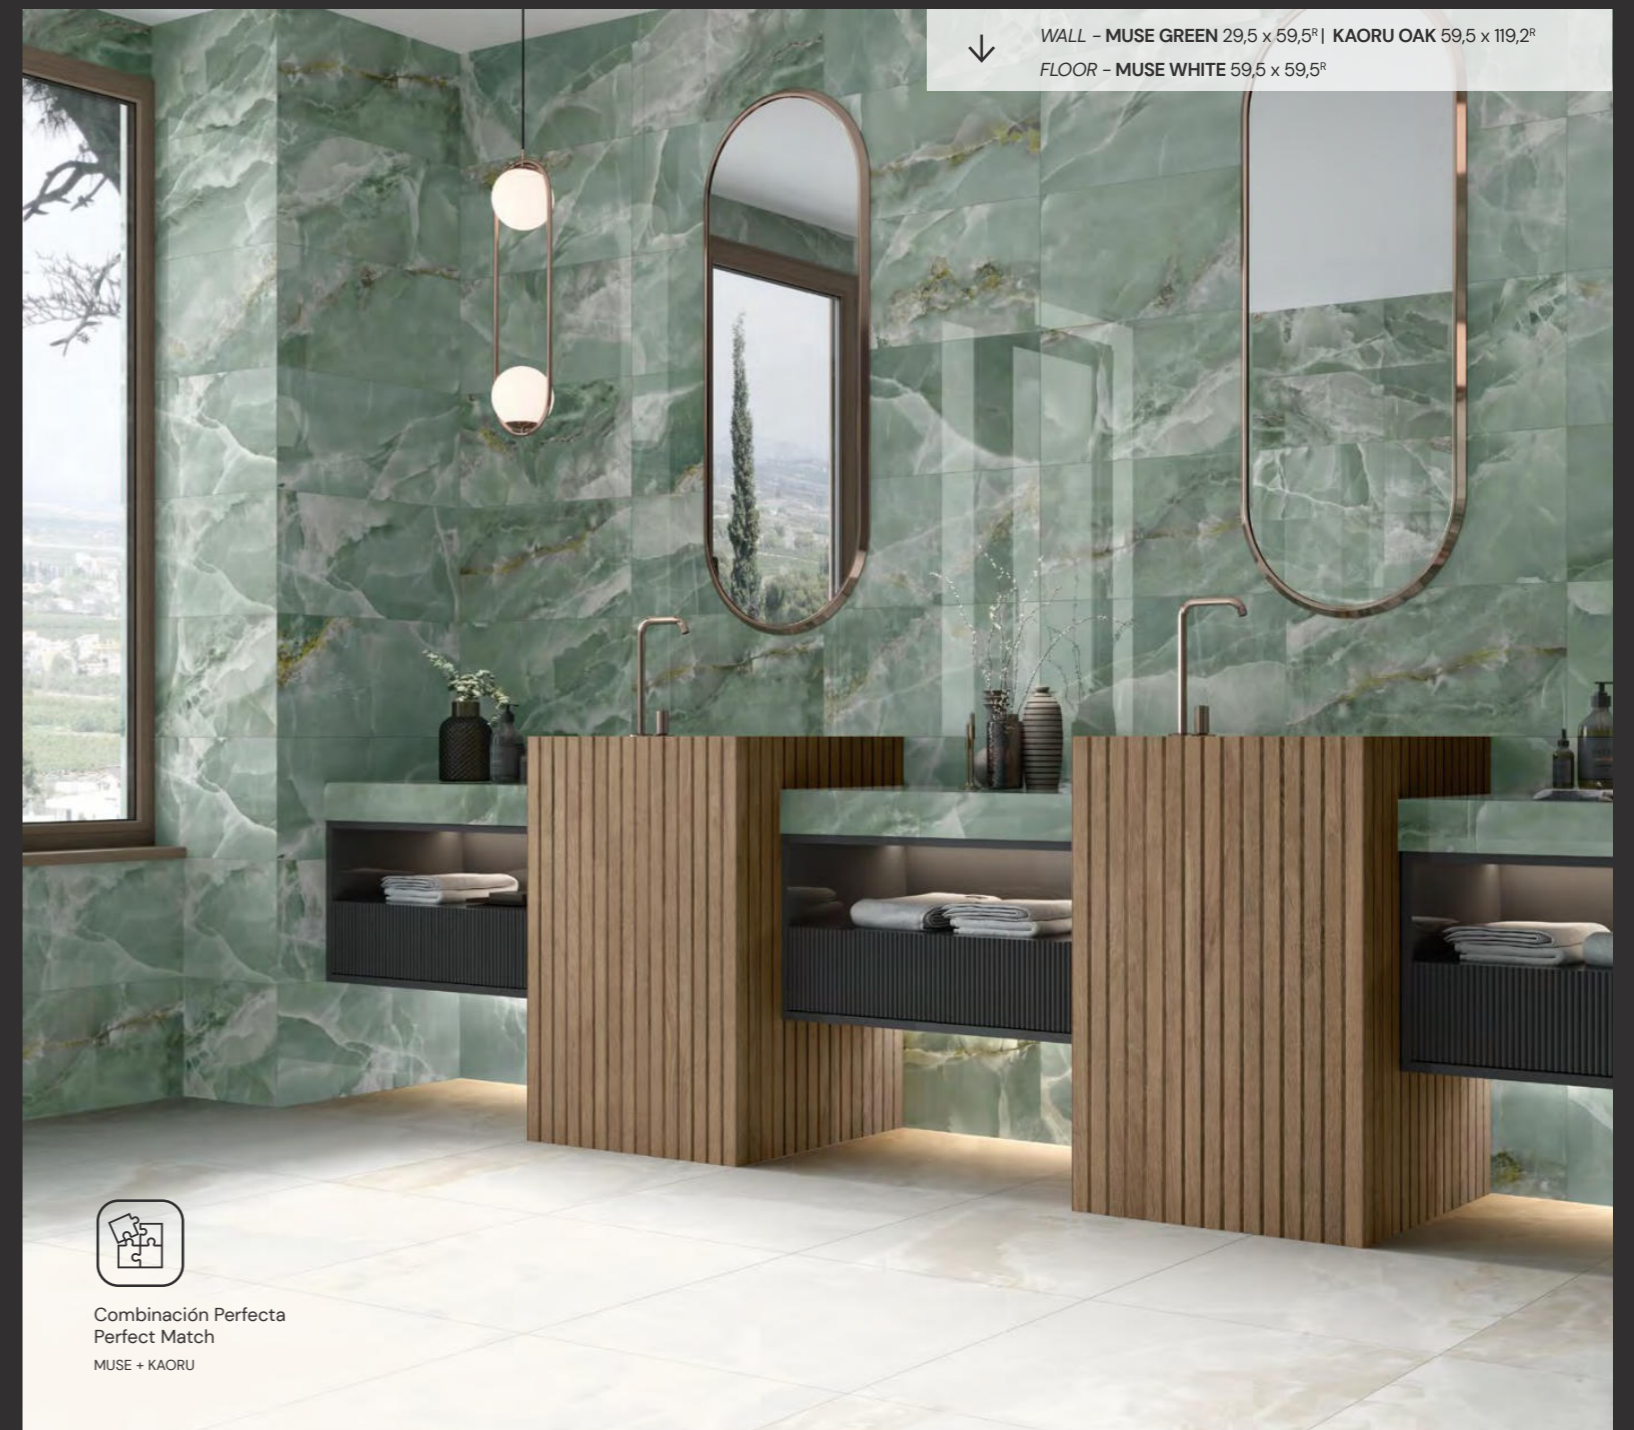

# Muse

PORCELÁNICO Y PASTA BLANCA  
PORCELAIN & WHITE BODY

ethereal marble

↓ WALL - MUSE GREEN 29,5 x 59,5" | KAORU OAK 59,5 x 119,2"  
FLOOR - MUSE WHITE 59,5 x 59,5"

V3 Variación cromática media  
Moderate colour variation