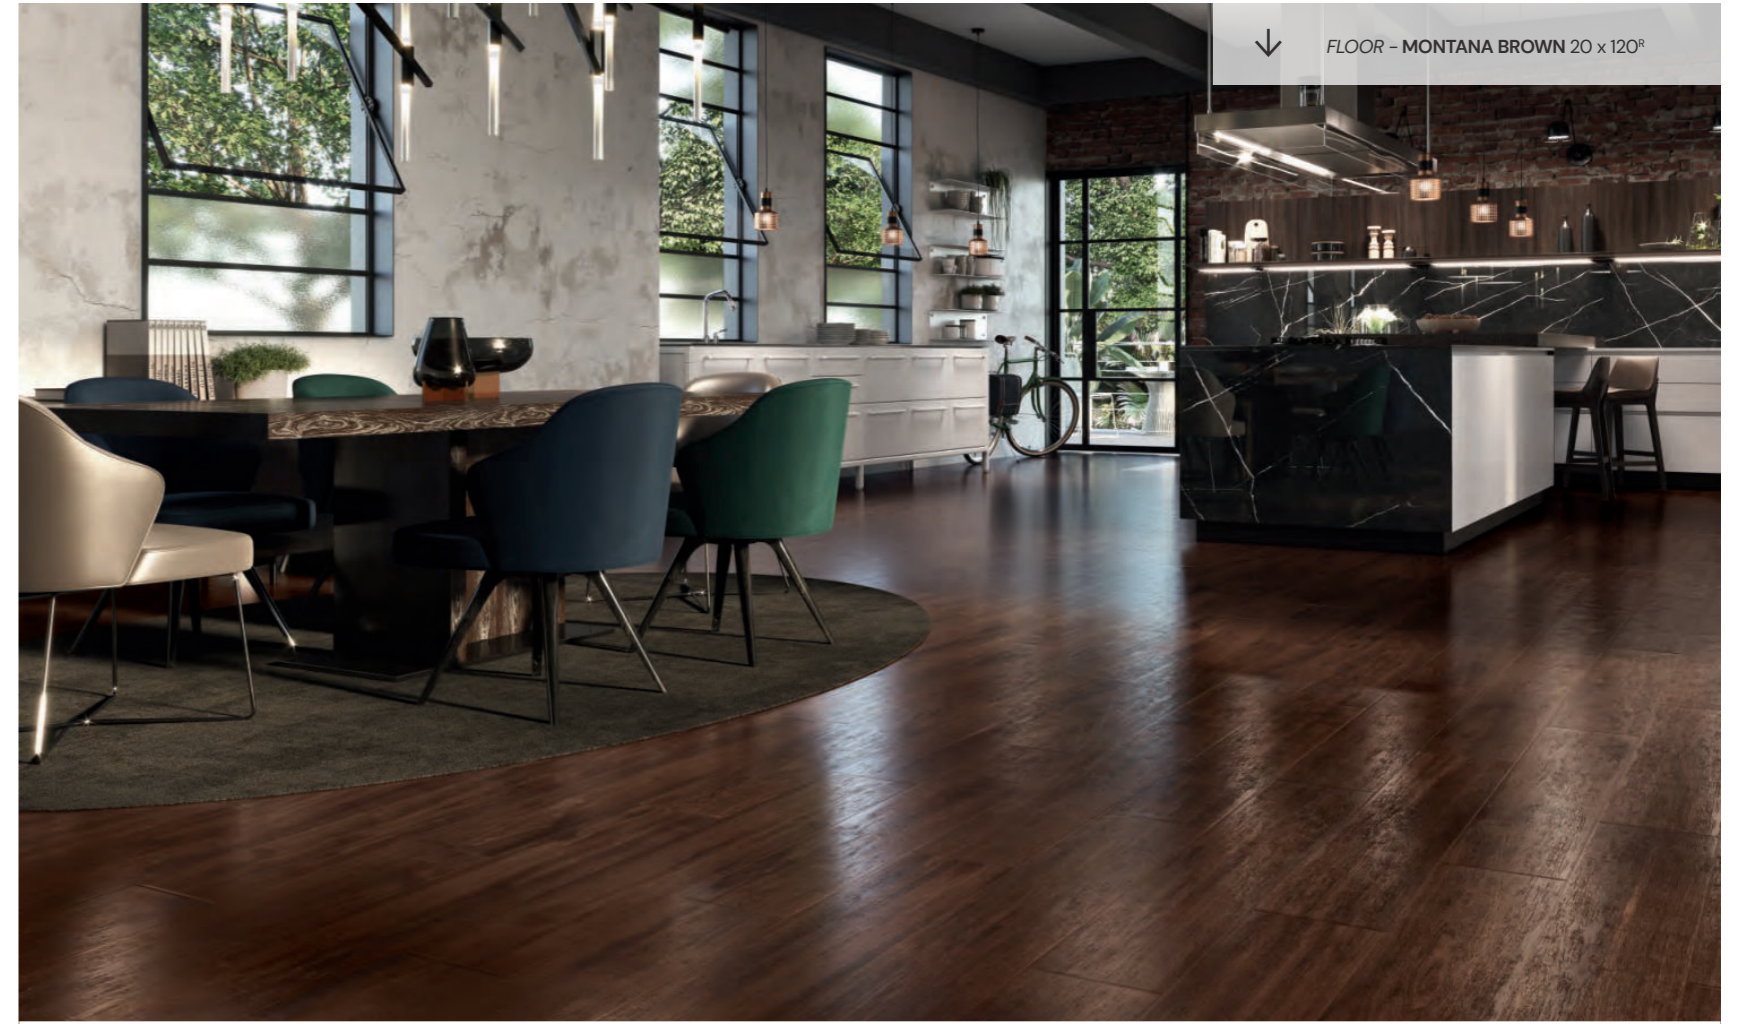

FLOOR - MONTANA BROWN 20 x 120^R

FLOOR - MONTANA OAK 20 x 120^R

Piezas especiales
Special pieces

Rodapié 10 x 59,5

White	221409	C69
Natural	221410	C69
Oak	221411	C69
Brown	221412	C69

Mosaico 30 x 30

White	221402	M83
Natural	221403	M83
Oak	221404	M83
Brown	221405	M83
Mix	221408	M83