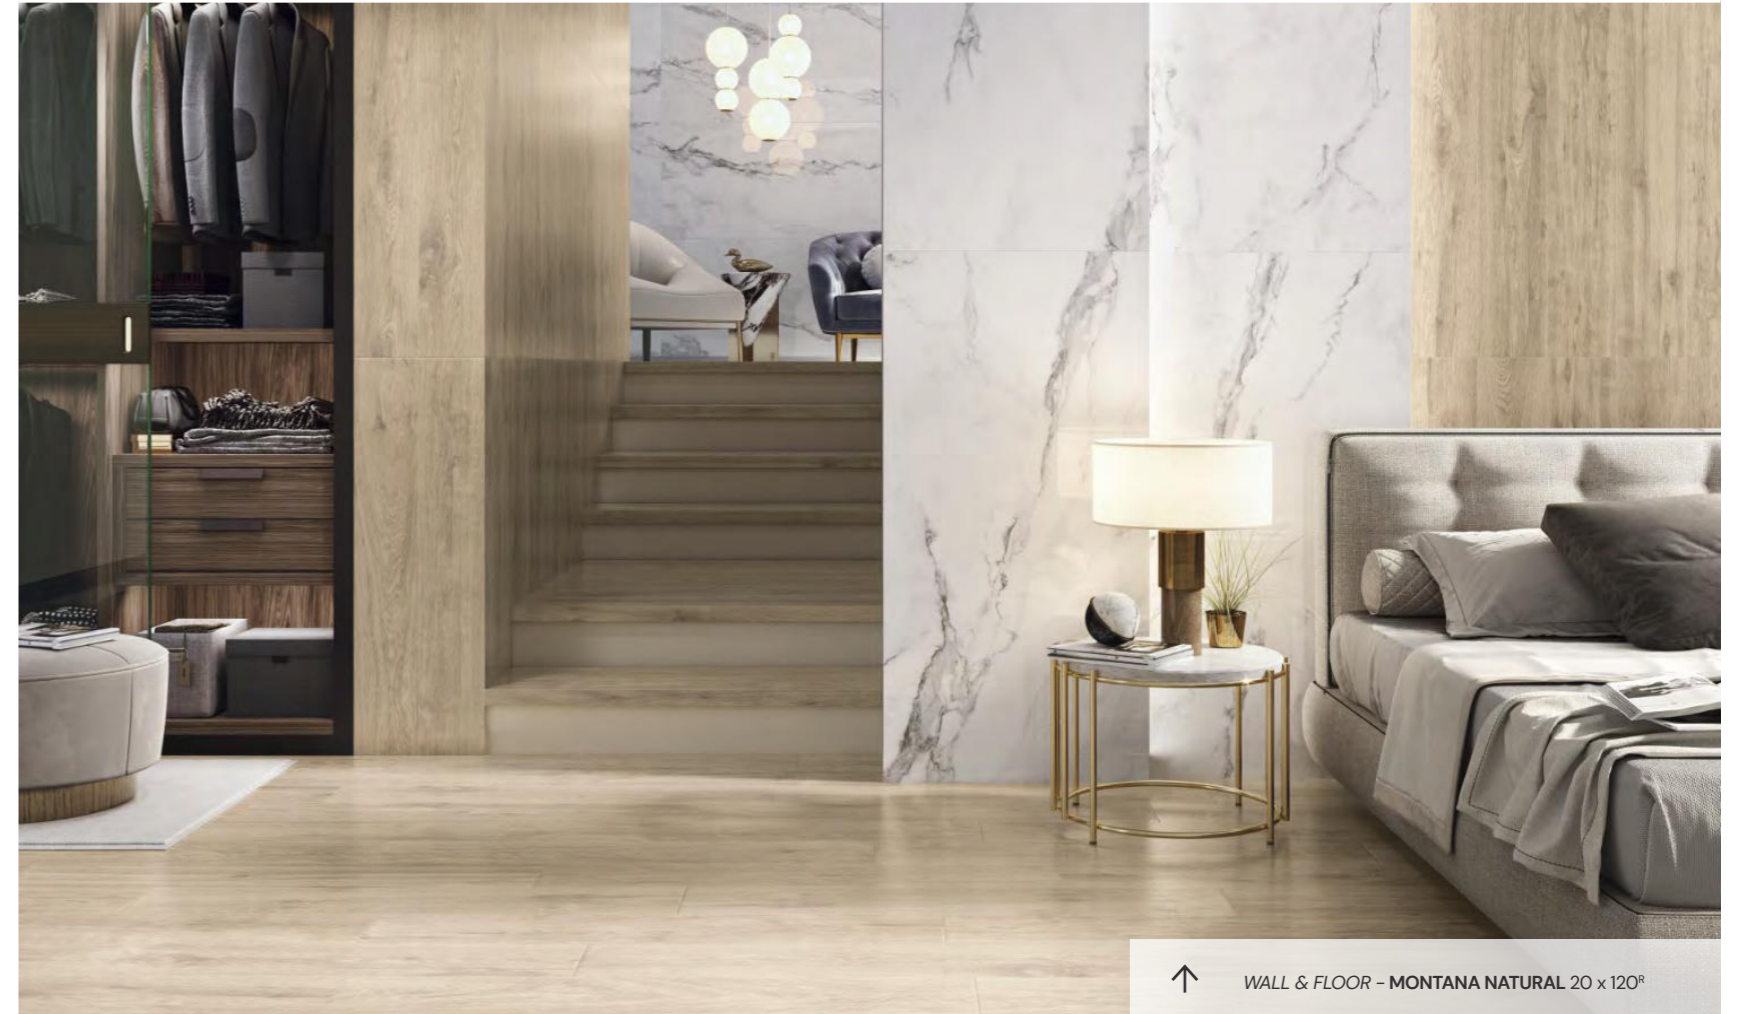

Peldaños 20 x 120

Romo ranura
P51

Integral
P88

Ángulo Integral
P89

WALL & FLOOR - MONTANA NATURAL 20 x 120^R