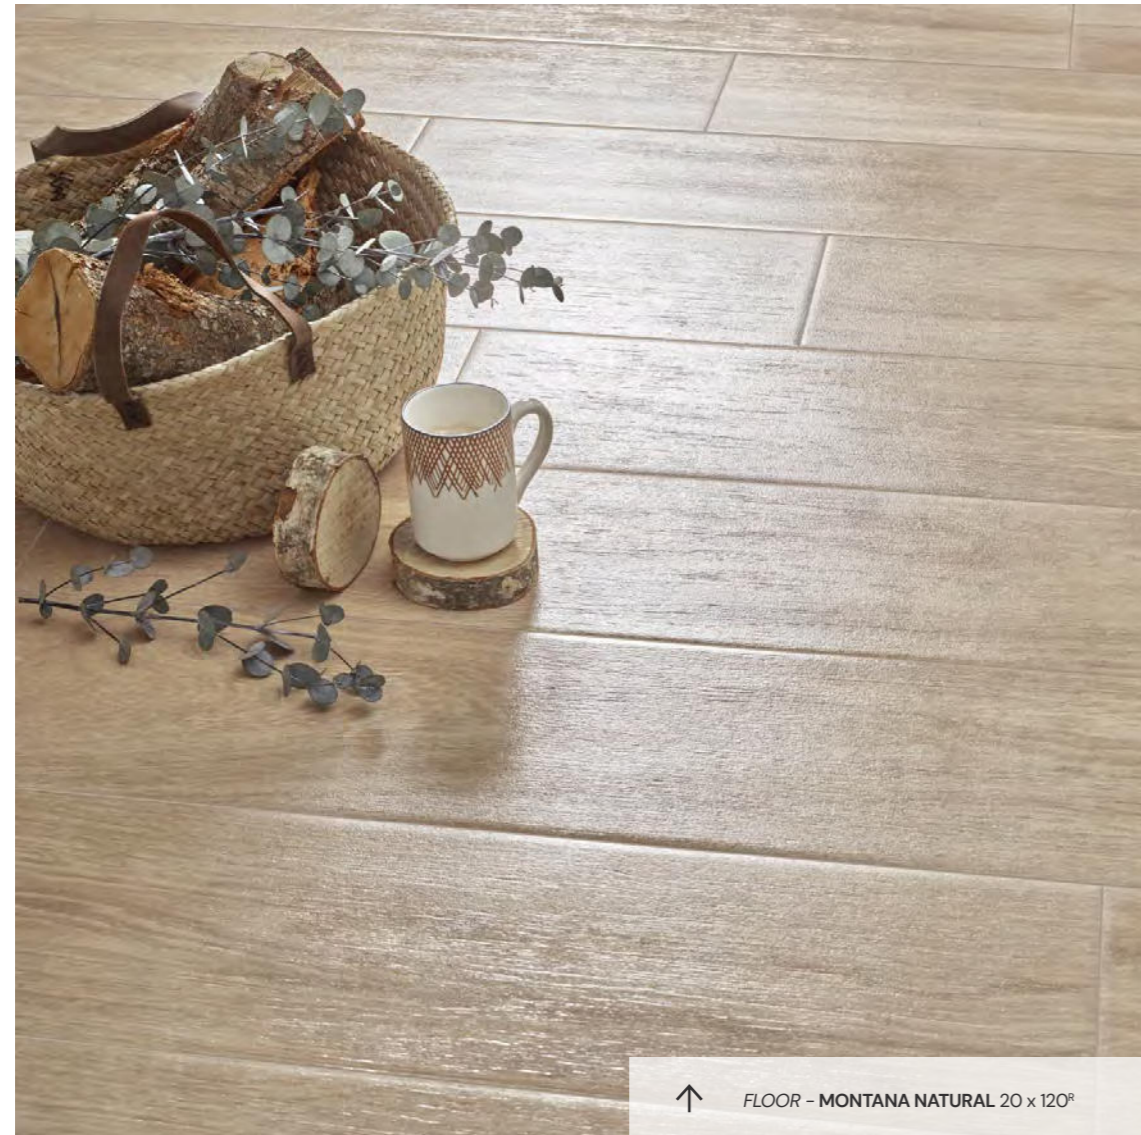

Montana

PORCELÁNICO
PORCELAIN

majestic wood

↑ FLOOR - MONTANA NATURAL 20 x 120^o

White

Natural

Oak

Brown