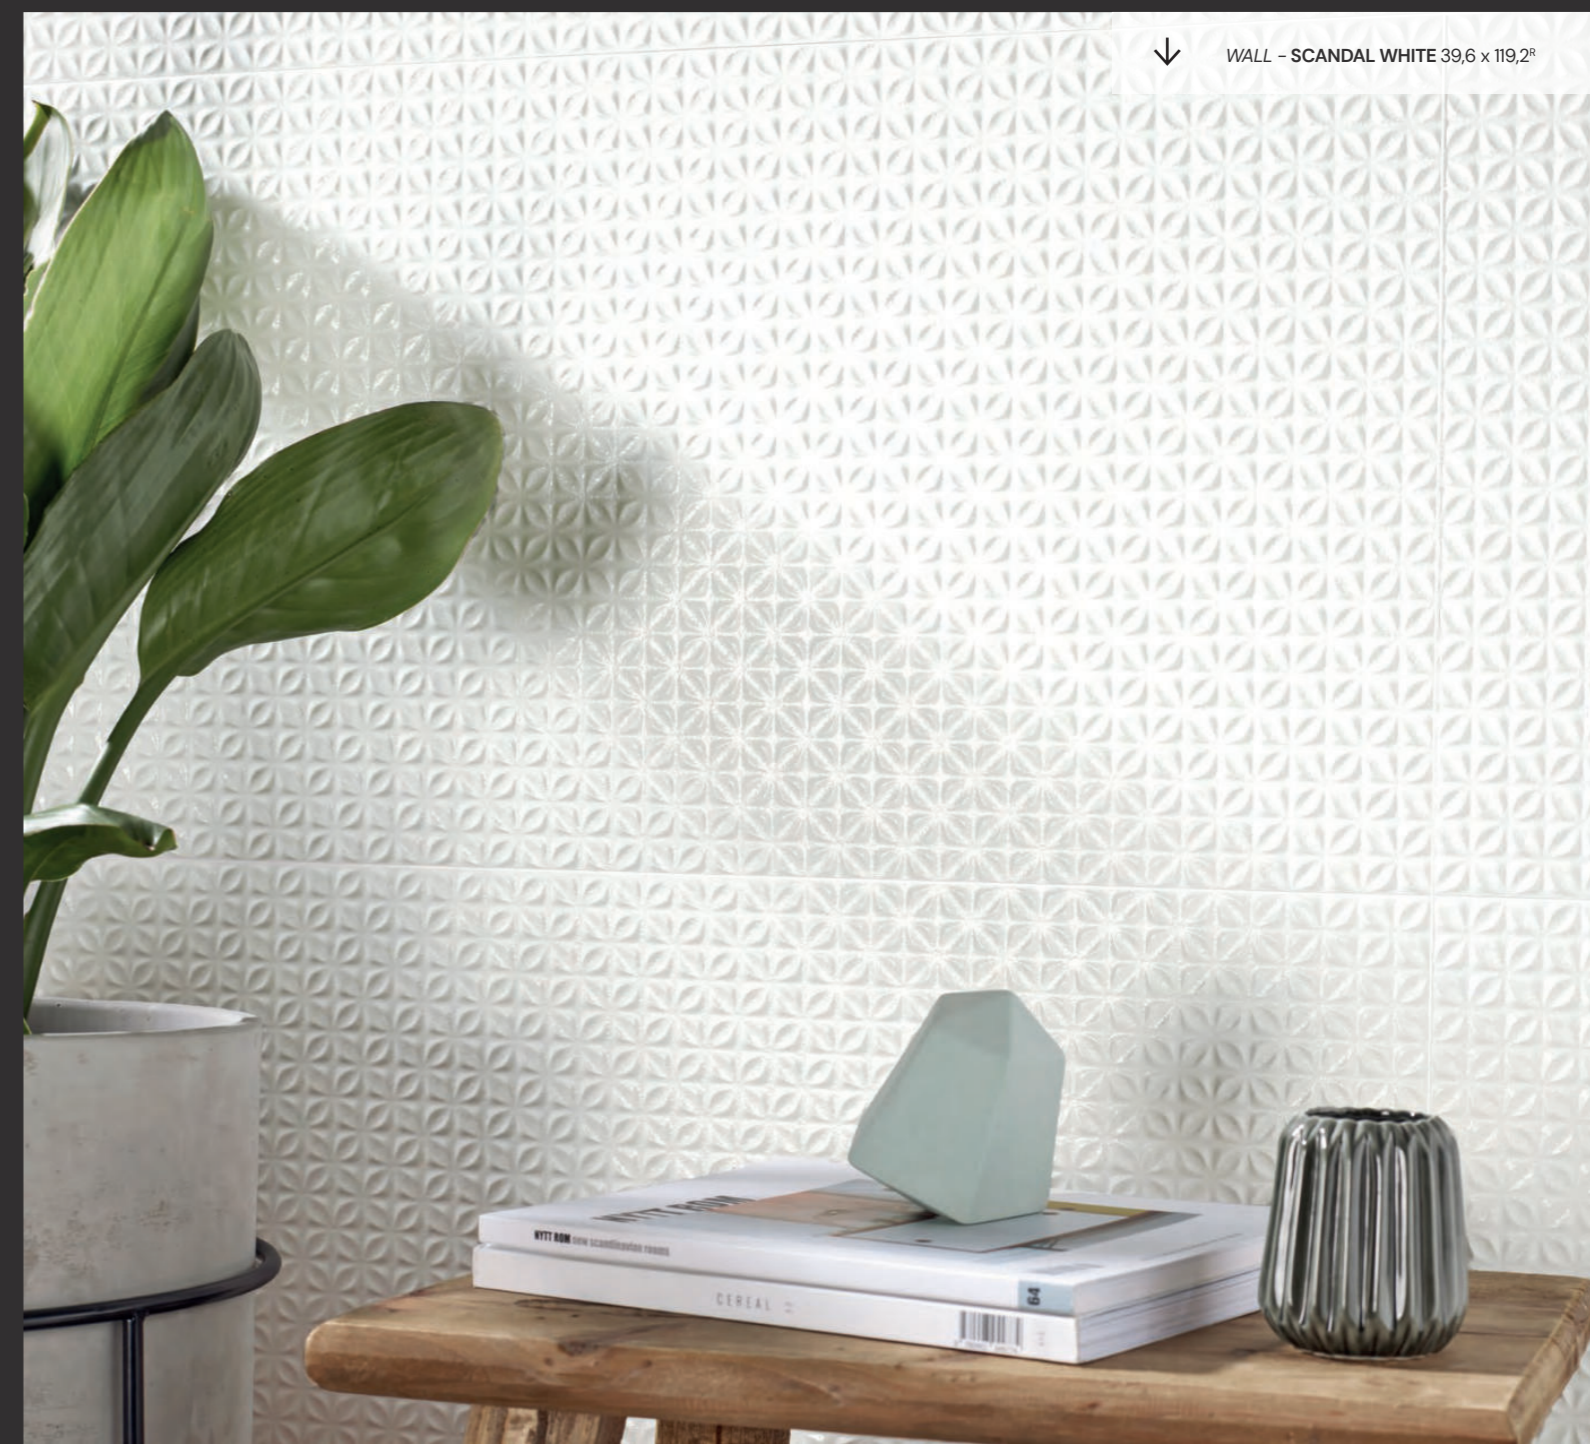

Magna

PASTA BLANCA
WHITE BODY

white experience

↑ WALL - ENIGMA WHITE 39,6 x 119,2[®]

Magna

Enigma

Scandal

↓ WALL - SCANDAL WHITE 39,6 x 119,2[®]

V1 Variación cromática uniforme
Uniform colour variation

G1 Variación gráfica uniforme
Uniform graphic variation

6,5 mm de espesor
Thickness 6.5 mm

Formato Format	Acabado Finish	Deslizamiento Coefficient of friction
39,6 x 119,2 [®] · 15,6" x 46,9"	Nacarado	-
39,6 x 119,2 [®] Enigma / Scandal · 15,6" x 46,9"	Nacarado	-