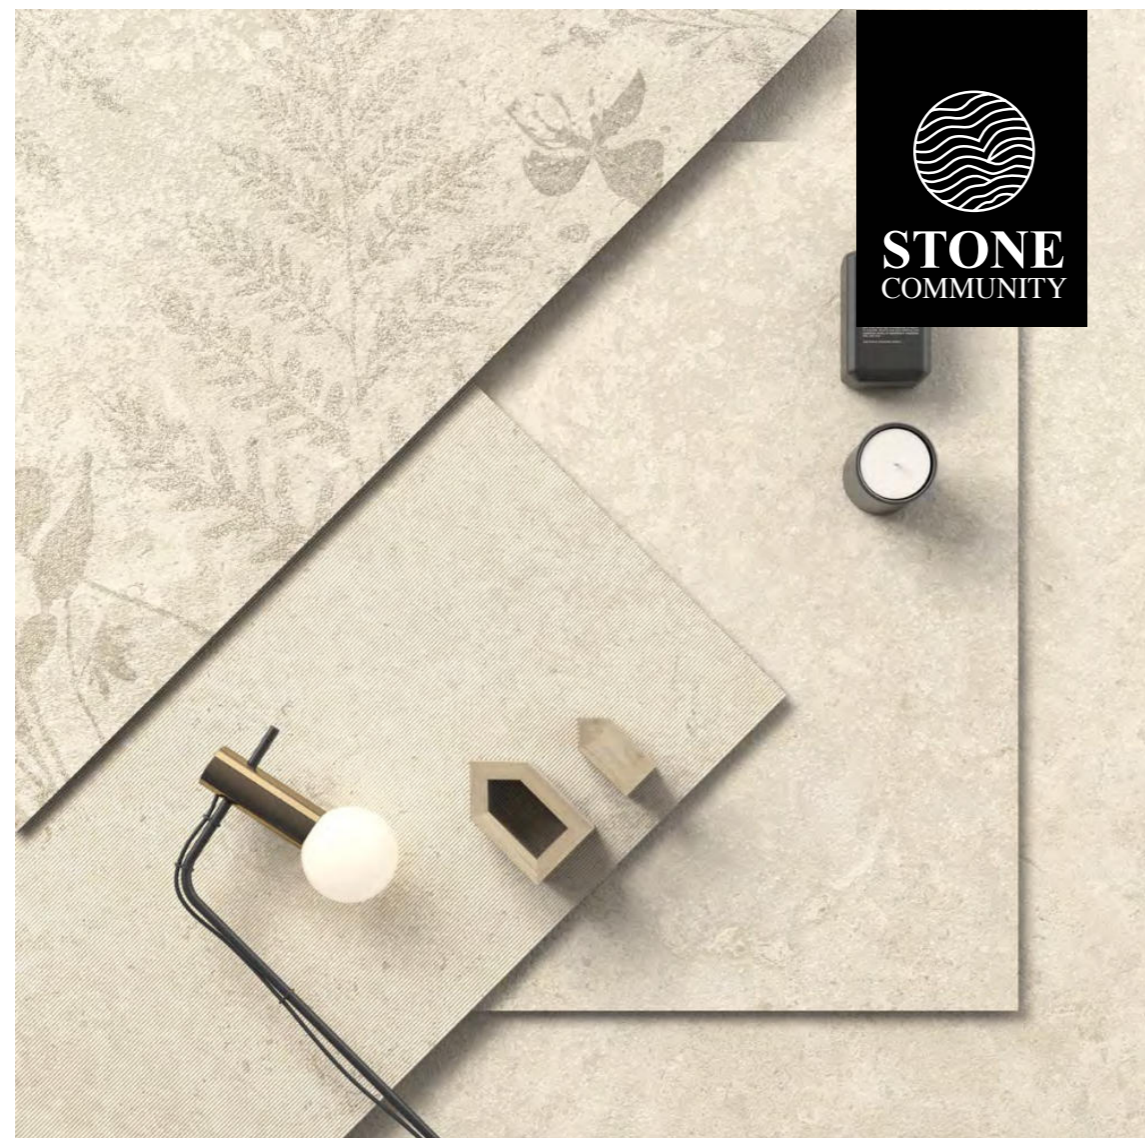

# Luxor

PORCELÁNICO  
PORCELAIN

new  
COLLECTION

ancestral stone

V3 Variación cromática media  
Moderate colour variation

G3 Variación gráfica media  
Moderate graphic variation

Formato Format	Acabado Finish	Deslizamiento Coefficient of friction
120 x 120 <sup>R</sup> · 47,2" x 47,2"	Mate	-
120 x 120 <sup>R</sup> · 47,2" x 47,2"	Grip+	R11 / C / CLASE 3
90 x 90 <sup>R</sup> · 35,4" x 35,4"	Mate	-
90 x 90 <sup>R</sup> · 35,4" x 35,4"	Grip+	R11 / C / CLASE 3
59,5 x 119,2 <sup>R</sup> · 23,4" x 46,9"	Mate	-
59,5 x 119,2 <sup>R</sup> Decor/Lines · 23,4" x 46,9"	Mate	-
59,5 x 59,5 <sup>R</sup> · 23,4" x 23,4"	Mate	-
9,7 x 59,5 Rodapié · 3,82" x 23,4"	Mate	-
9,7 x 90 Rodapié · 3,82" x 35,4"	Mate	-