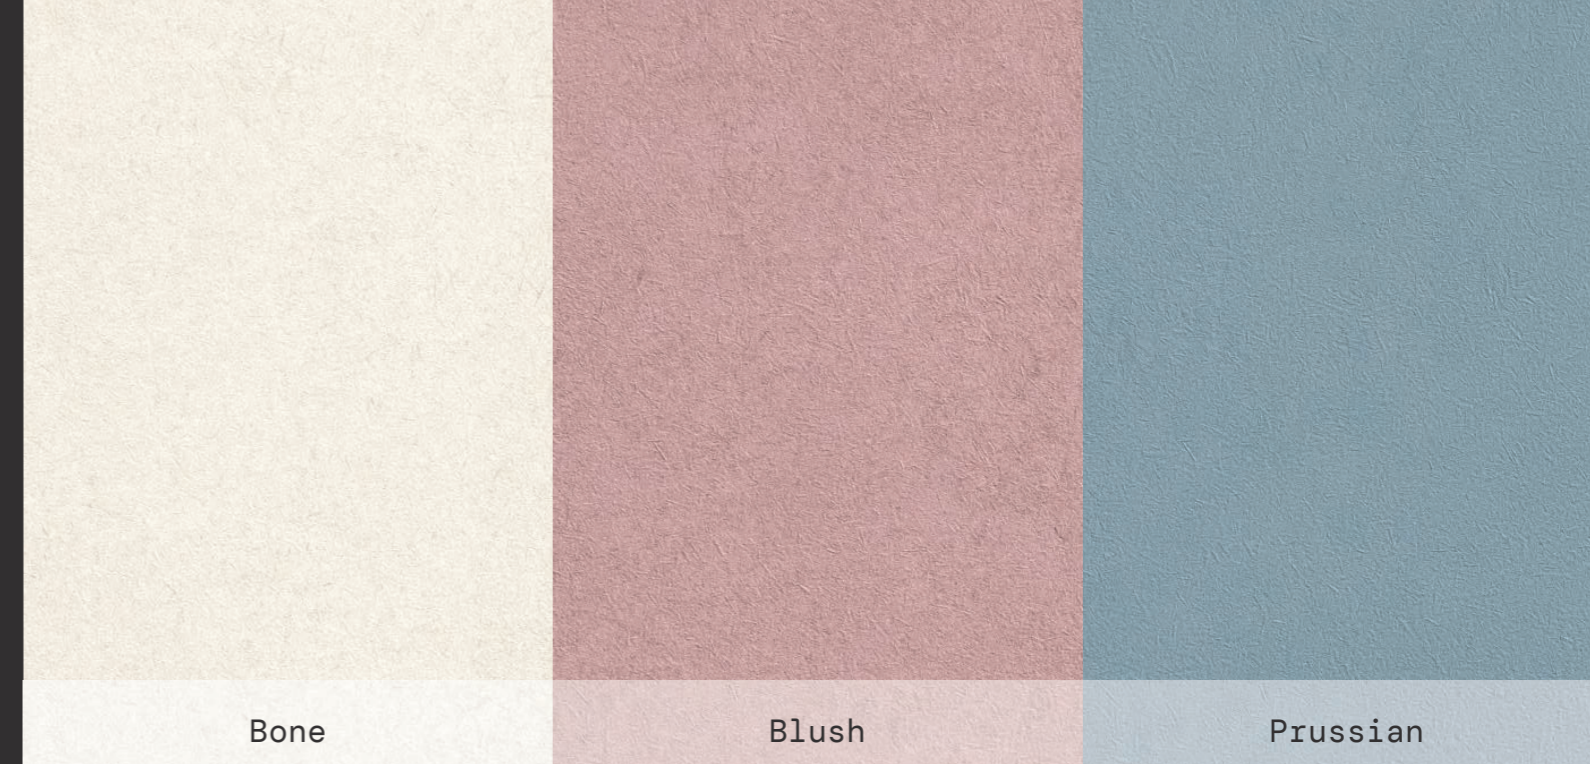

# Lotus

PASTA BLANCA  
WHITE BODY

decorative colour

**V1** Variación cromática uniforme  
Uniform colour variation

**G1** Variación gráfica uniforme  
Uniform graphic variation

Formato Format	Acabado Finish	Deslizamiento Coefficient of friction
31,6 x 100 <sup>R</sup> · 12,4" x 39,4"	Mate	-
31,6 x 100 <sup>R</sup> Amélie 12,4" x 39,4"	Mate	-
31,6 x 100 <sup>R</sup> Decor 12,4" x 39,4"	Mate	-

↓ WALL - LOTUS PRUSSIAN 31,6 x 100<sup>R</sup> | LOTUS BONE 31,6 x 100<sup>R</sup> | LOTUS BONE DECOR 31,6 x 100<sup>R</sup>  
FLOOR - BROADWAY NUDE 59,5 x 119,2<sup>R</sup>