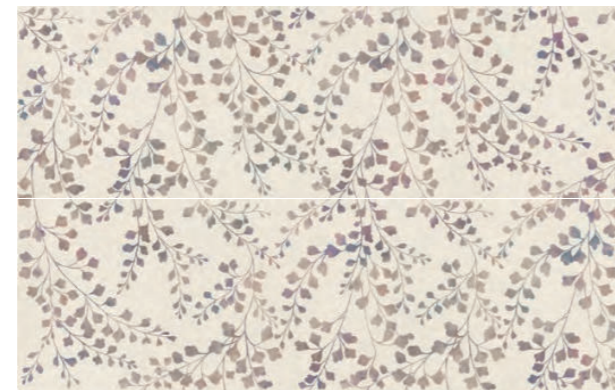

# Lotus

PASTA BLANCA  
WHITE BODY

decorative colour

**V1** Variación cromática uniforme  
Uniform colour variation

**G1** Variación gráfica uniforme  
Uniform graphic variation

Formato Format	Acabado Finish	Deslizamiento Coefficient of friction
31,6 x 100 <sup>R</sup> · 12,4" x 39,4"	Mate	-
31,6 x 100 <sup>R</sup> Amélie 12,4" x 39,4"	Mate	-
31,6 x 100 <sup>R</sup> Decor 12,4" x 39,4"	Mate	-

DETALLE TEXTURA  
TEXTURE DETAIL

<b>Lotus 31,6 x 100<sup>º</sup></b>		
Bone	231826	M75
Blush	231827	M75
Prussian	231825	M75

caras/faces 12

DETALLE RELIEVE  
RELIEF DETAIL

<b>Lotus Decor 31,6 x 100<sup>º</sup></b>		
Bone	231832	M77
Blush	231833	M77
Prussian	231831	M77

caras/faces 12

<b>Lotus Amélie Bone</b>		
A 31,6 x 100 <sup>º</sup>	231837	M77
B 31,6 x 100 <sup>º</sup>	231866	M77

caras/faces 3A / 3B

↑ WALL - LOTUS BLUSH 31,6 x 100<sup>º</sup> | LOTUS BONE 31,6 x 100<sup>º</sup> | LOTUS AMÉLIE BONE 31,6 x 100<sup>º</sup>  
FLOOR - HILLS NATURAL 20 x 120<sup>º</sup>