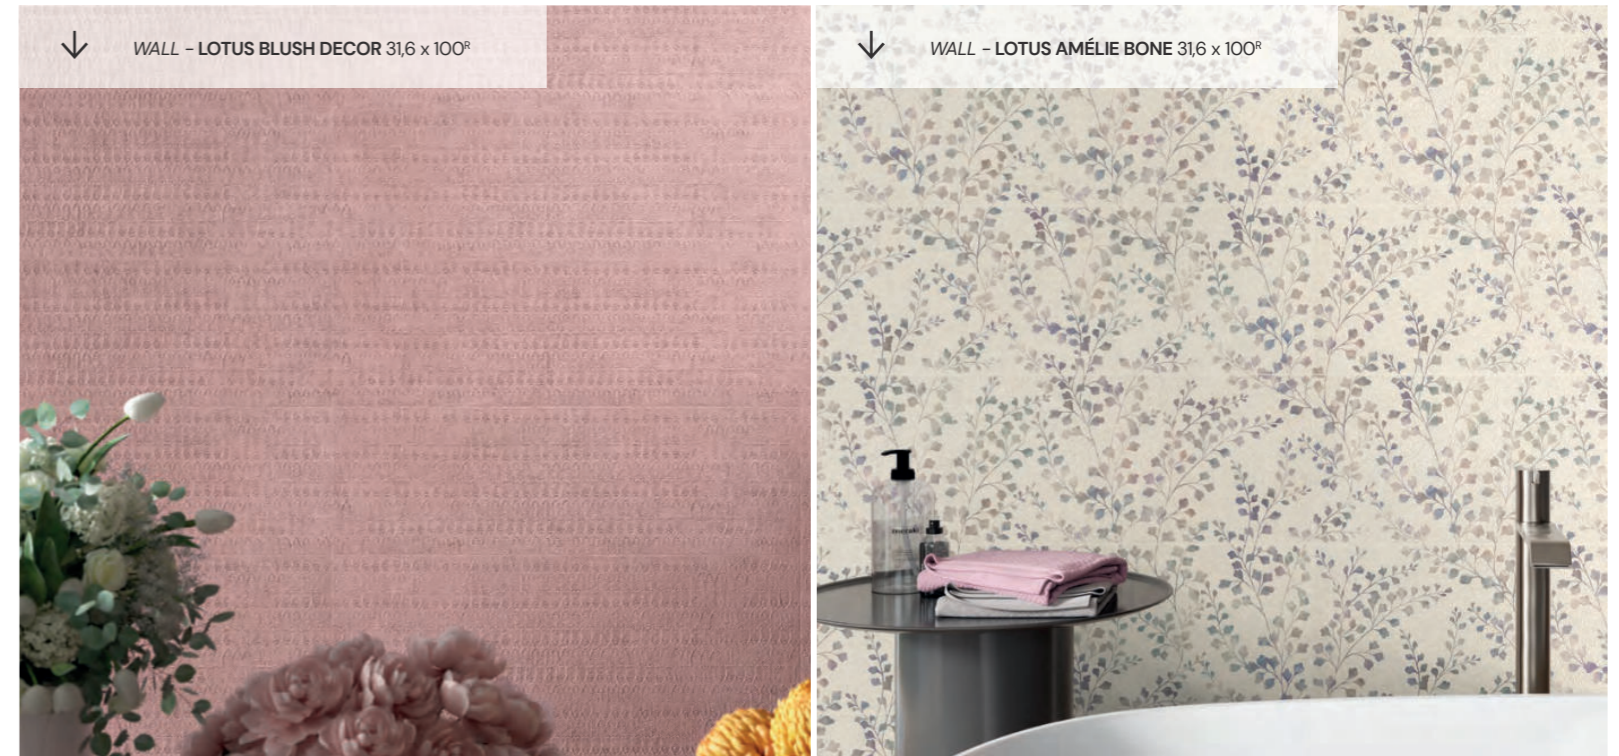

↑ WALL - LOTUS BLUSH 31,6 x 100º | LOTUS BONE 31,6 x 100º | LOTUS AMÉLIE BONE 31,6 x 100º
FLOOR - HILLS NATURAL 20 x 120º