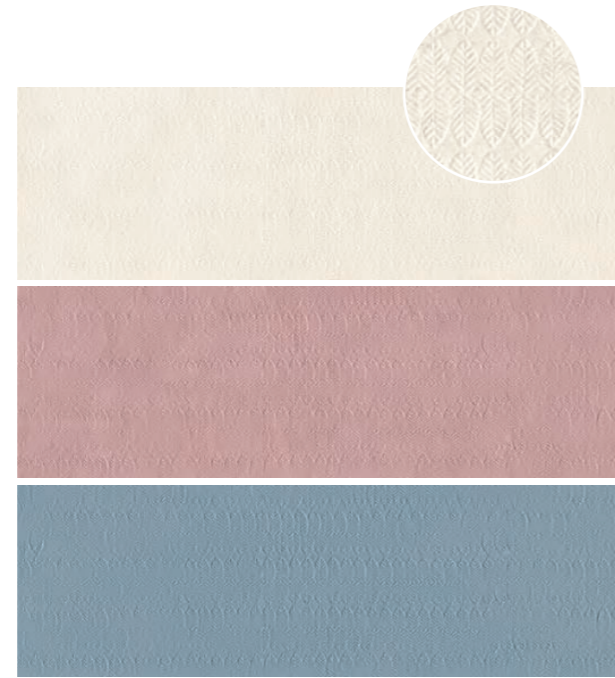

DETALLE RELIEVE
RELIEF DETAIL

Lotus Decor 31,6 x 100º		
Bone	231832	M77
Blush	231833	M77
Prussian	231831	M77

caras/faces 12