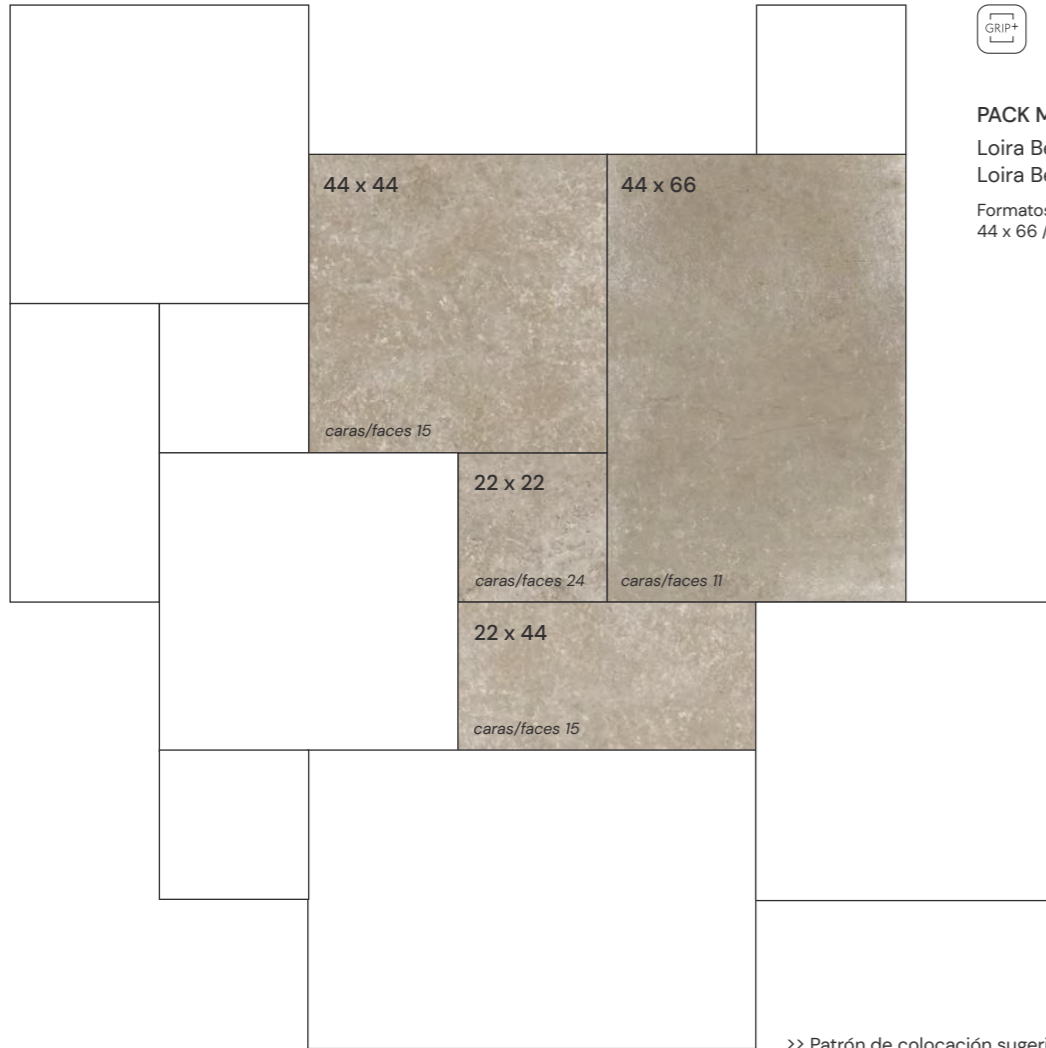

# Loira

PORCELÁNICO  
PORCELAIN

wonderful stone

Beige

FLOOR - LOIRA BEIGE GRIP+ Modular 44 x 66 / 44 x 44 / 22 x 44 / 22 x 22

V2 Variación cromática leve  
Slight colour variation

G3 Variación gráfica media  
Moderate graphic variation

# Loira

Porcelánico - Porcelain

4 **FORMATOS**  
SIZES

2 **ACABADOS**  
FINISHES

1 **COLOR**  
COLOR

P 00 M V2 G3

**PACK MODULAR**

Loira Beige 223741 M78  
 Loira Beige Grip+ 223742 M78  
 Formatos incluidos · Formats included  
 44 x 66 / 44 x 44 / 22 x 44 / 22 x 22

>> Patrón de colocación sugerido · Suggested layout pattern

Junta de colocación  
recomendada de 4/5 mm  
 Placement joint  
recommended 4/5 mm

Piezas especiales  
Special pieces

Rodapié 10 x 60  
Stone 223958 C69

FLOOR - LOIRA BEIGE GRIP+ Modular 44 x 66 / 44 x 44 / 22 x 44 / 22 x 22