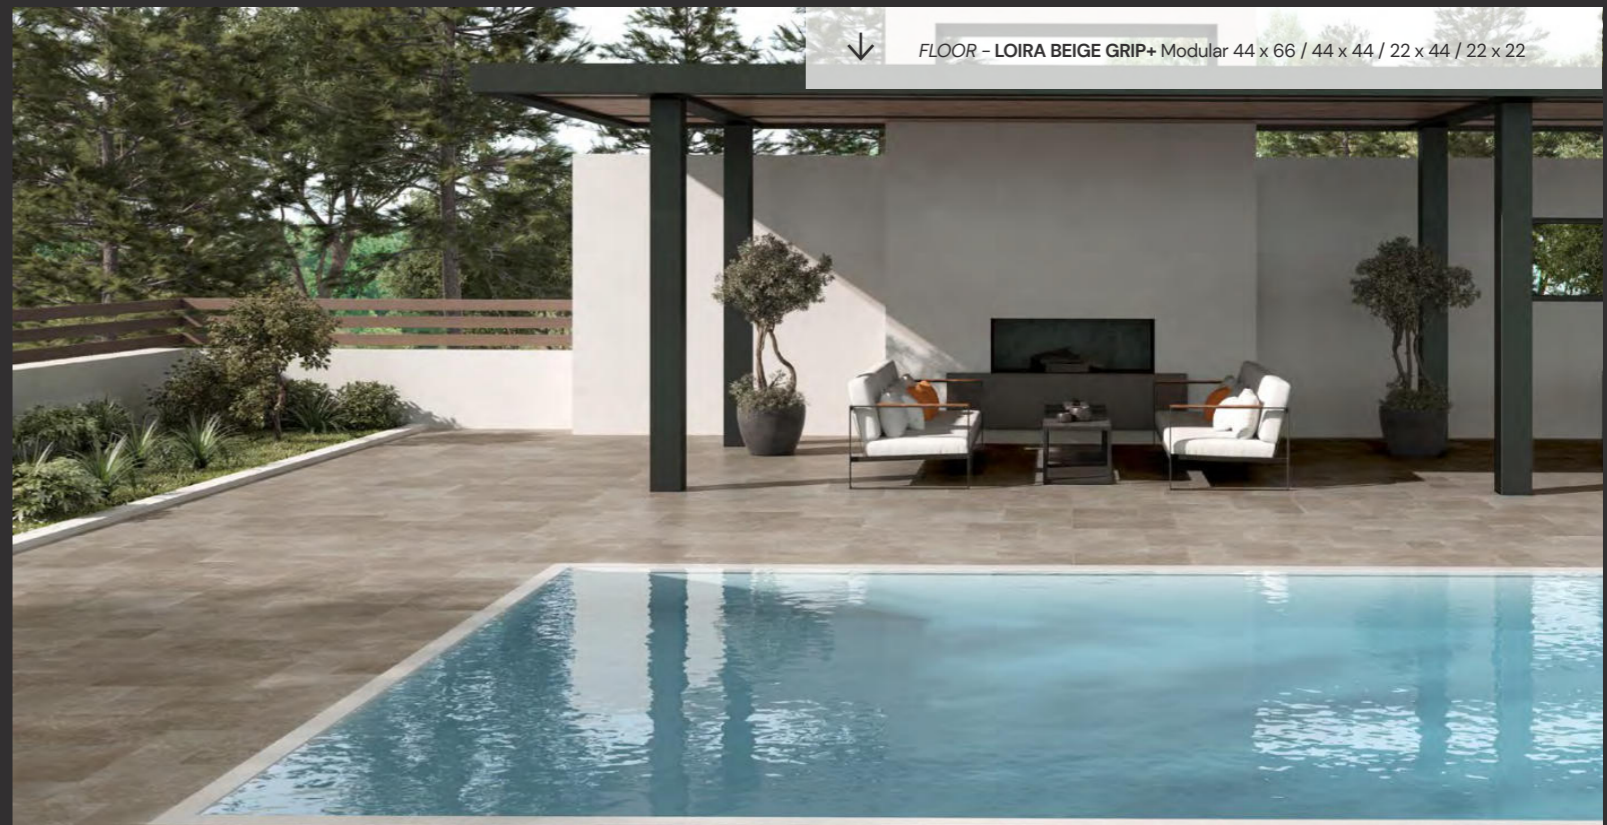

# Loira

PORCELÁNICO  
PORCELAIN

wonderful stone

Beige

FLOOR - LOIRA BEIGE GRIP+ Modular 44 x 66 / 44 x 44 / 22 x 44 / 22 x 22

V2 Variación cromática leve  
Slight colour variation

G3 Variación gráfica media  
Moderate graphic variation