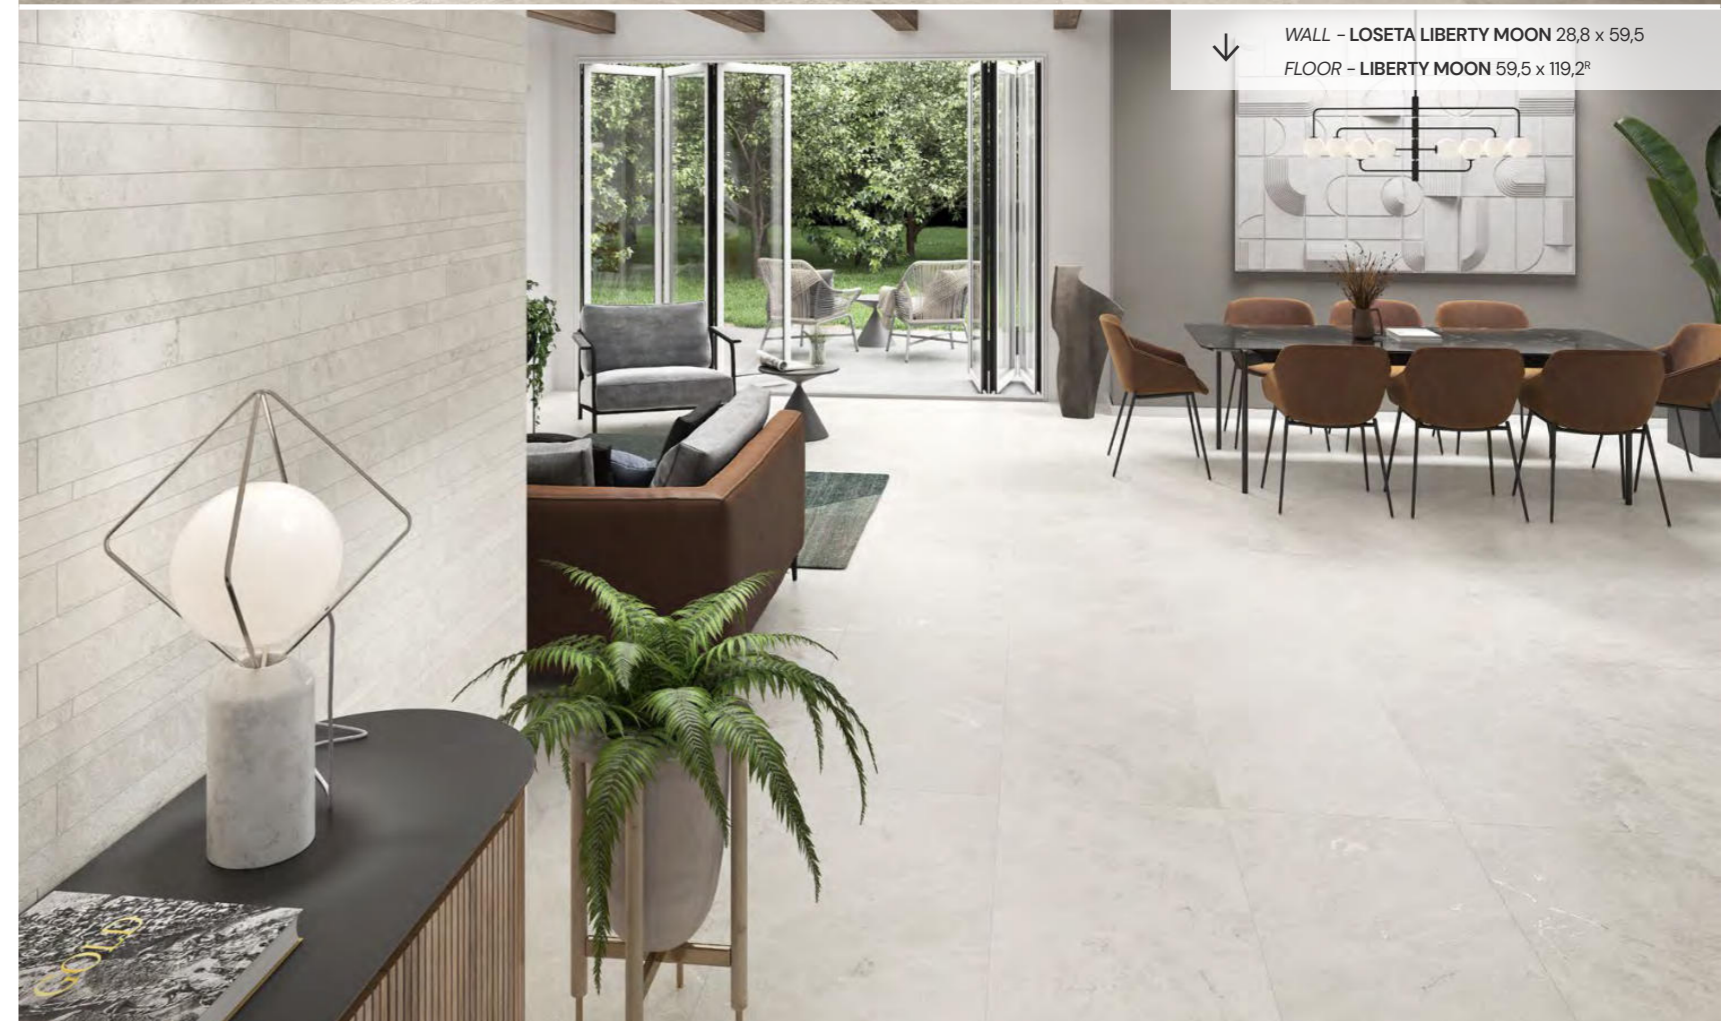

↓ WALL - LIBERTY CREAM 59,5 x 119,2<sup>R</sup> | HEXA LIBERTY CREAM 29,7 x 34,4  
FLOOR - LIBERTY CREAM 90 x 90<sup>R</sup>

↓ WALL - LOSETA LIBERTY MOON 28,8 x 59,5  
FLOOR - LIBERTY MOON 59,5 x 119,2<sup>R</sup>