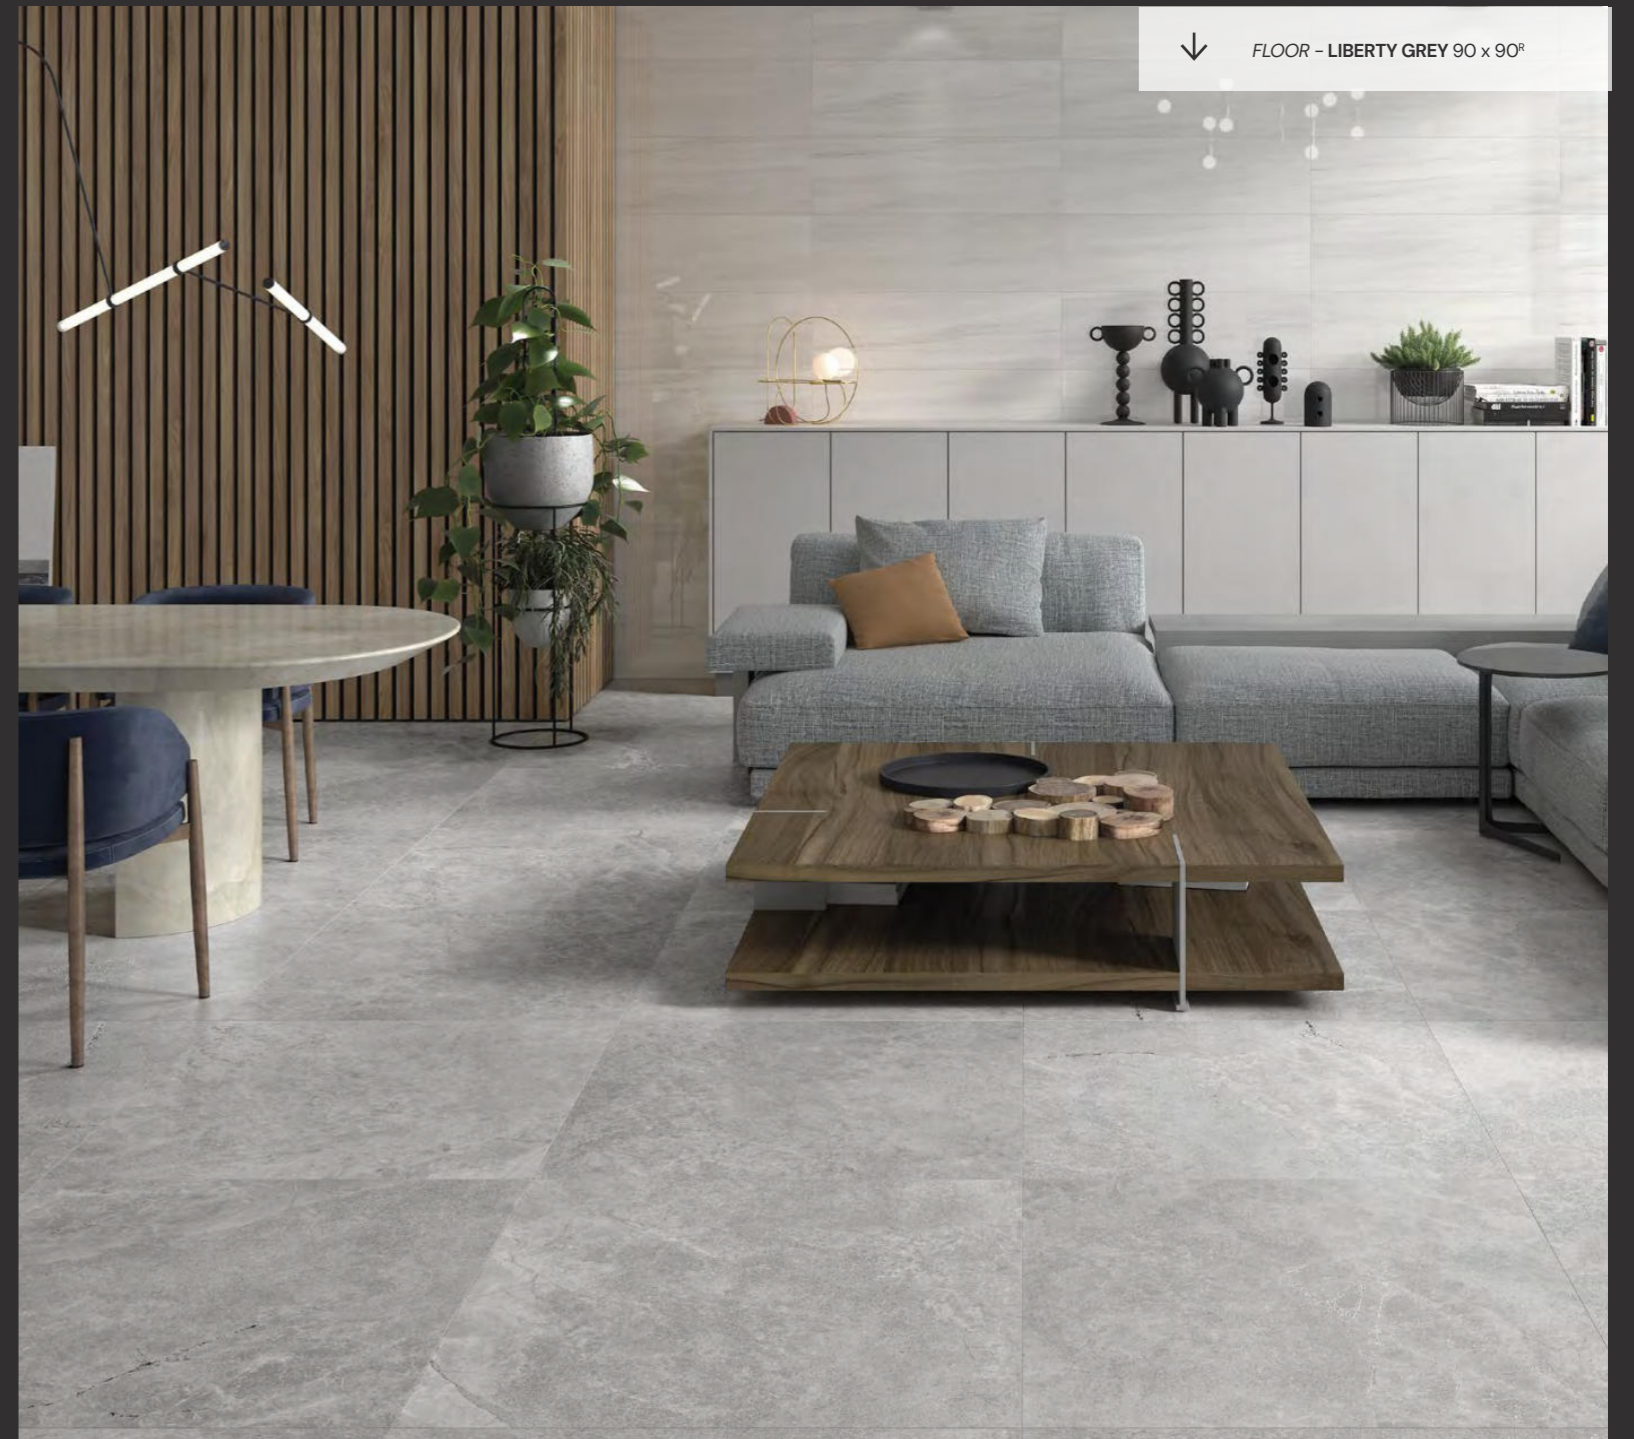

# Liberty

PORCELÁNICO  
PORCELAIN

wonderful stone

Moon

Grey

Cream

↓ FLOOR - LIBERTY GREY 90 x 90°

V3 Variación cromática media  
Moderate colour variation