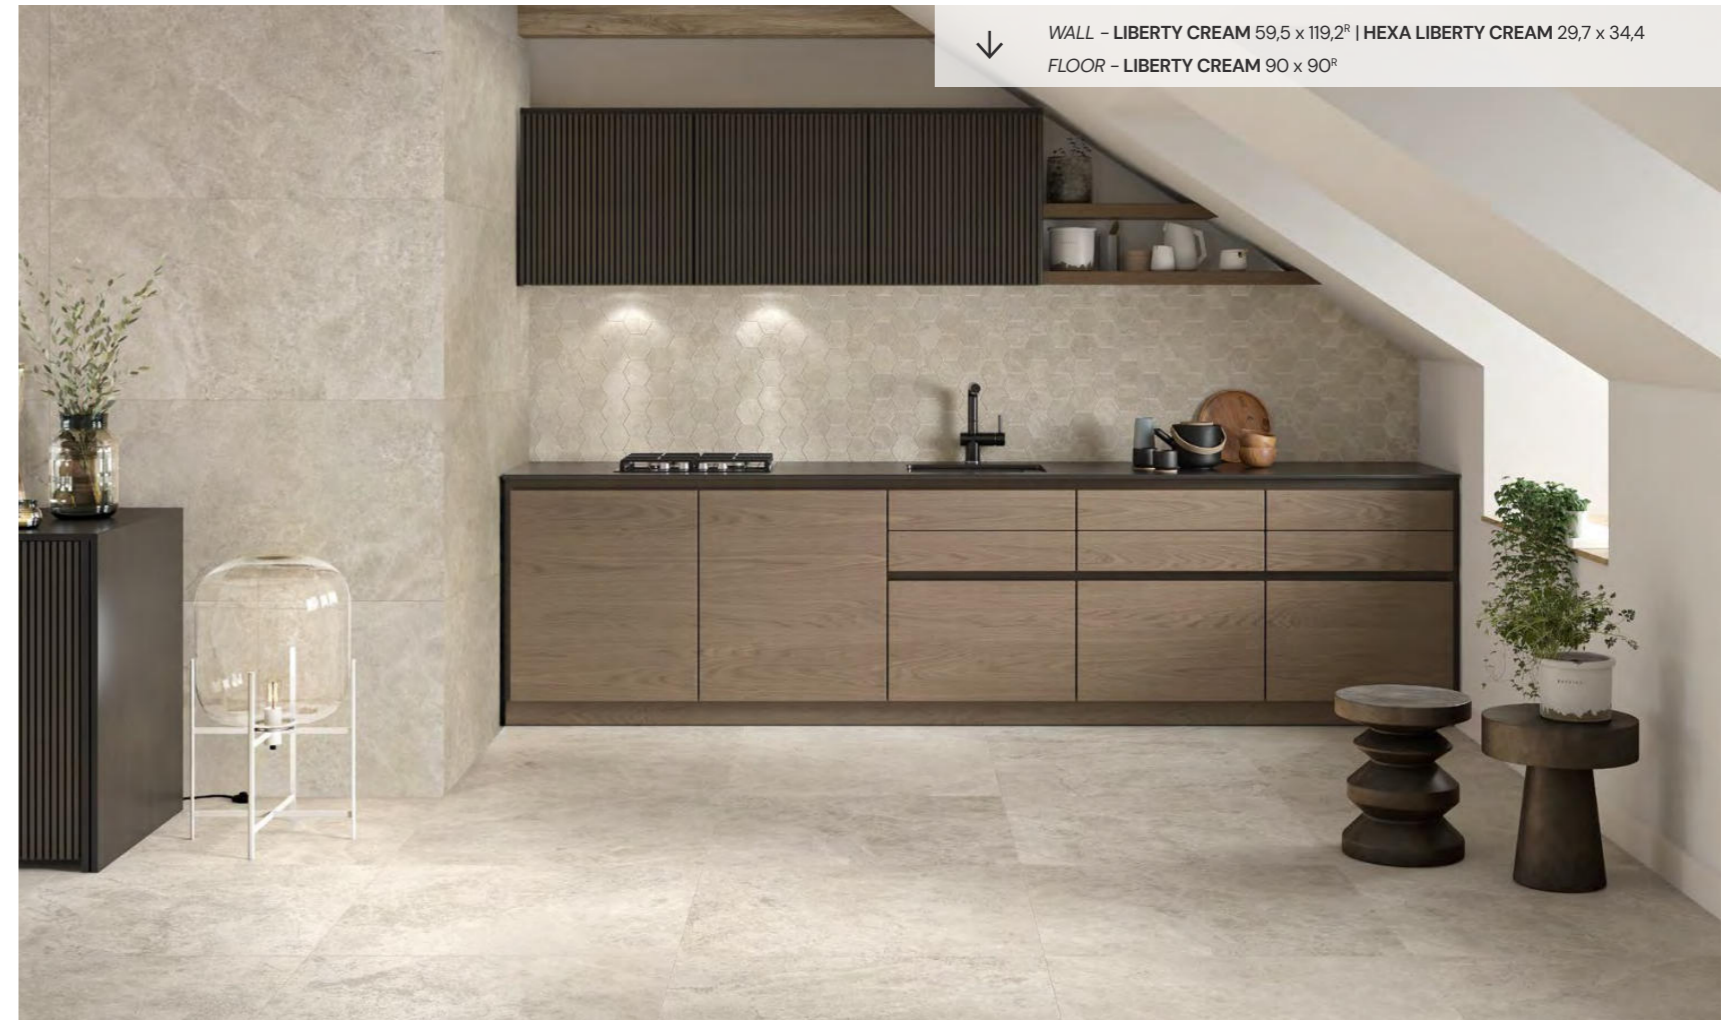

↓ WALL - LIBERTY CREAM 59,5 x 119,2<sup>R</sup> | HEXA LIBERTY CREAM 29,7 x 34,4  
FLOOR - LIBERTY CREAM 90 x 90<sup>R</sup>

↓ WALL - LOSETA LIBERTY MOON 28,8 x 59,5  
FLOOR - LIBERTY MOON 59,5 x 119,2<sup>R</sup>