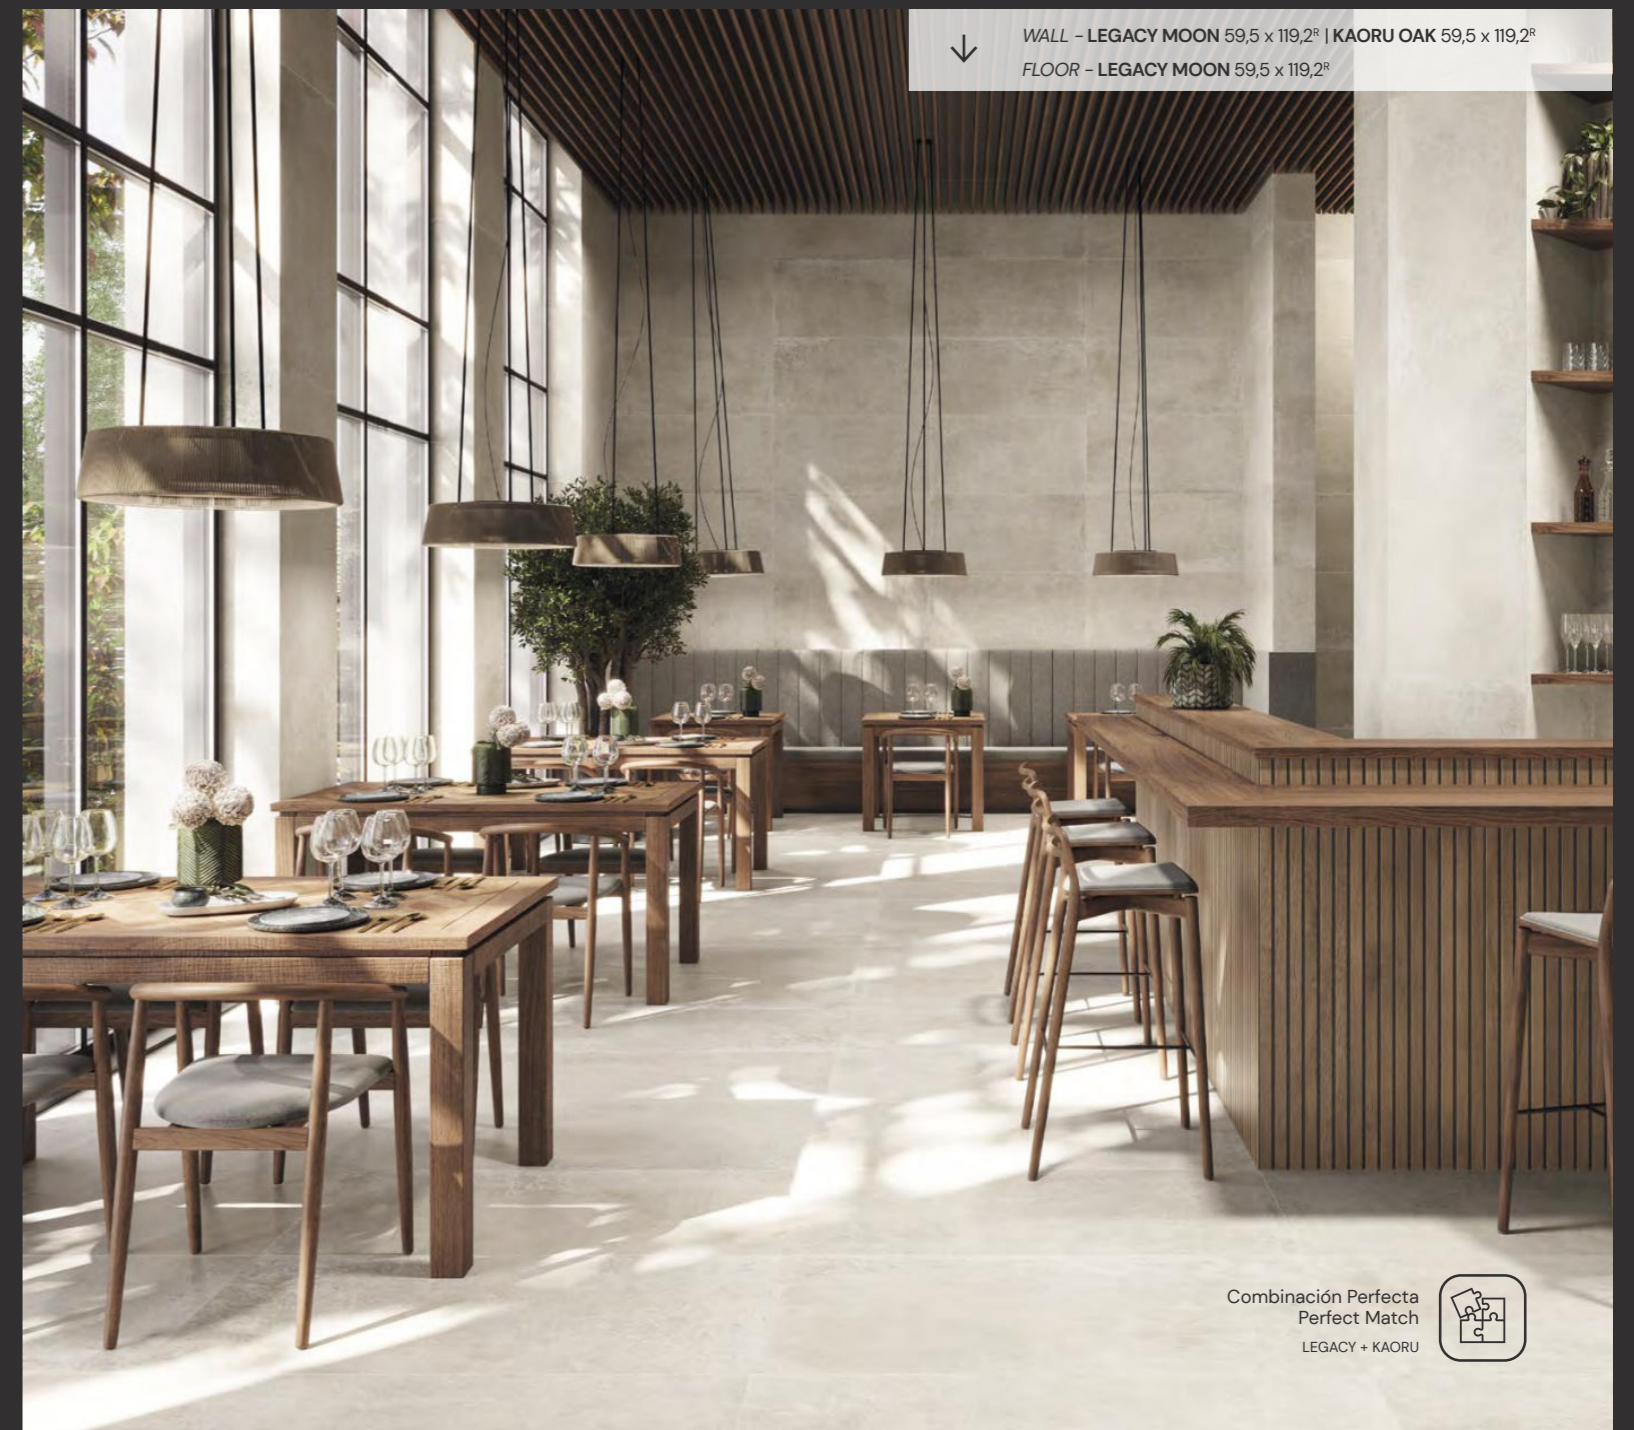

Legacy

PORCELÁNICO
PORCELAIN

timeless cement

Moon

Grey

Beige

↓ WALL - LEGACY MOON 59,5 x 119,2"
FLOOR - LEGACY MOON 59,5 x 119,2"

V2 Variación cromática leve
Slight colour variation