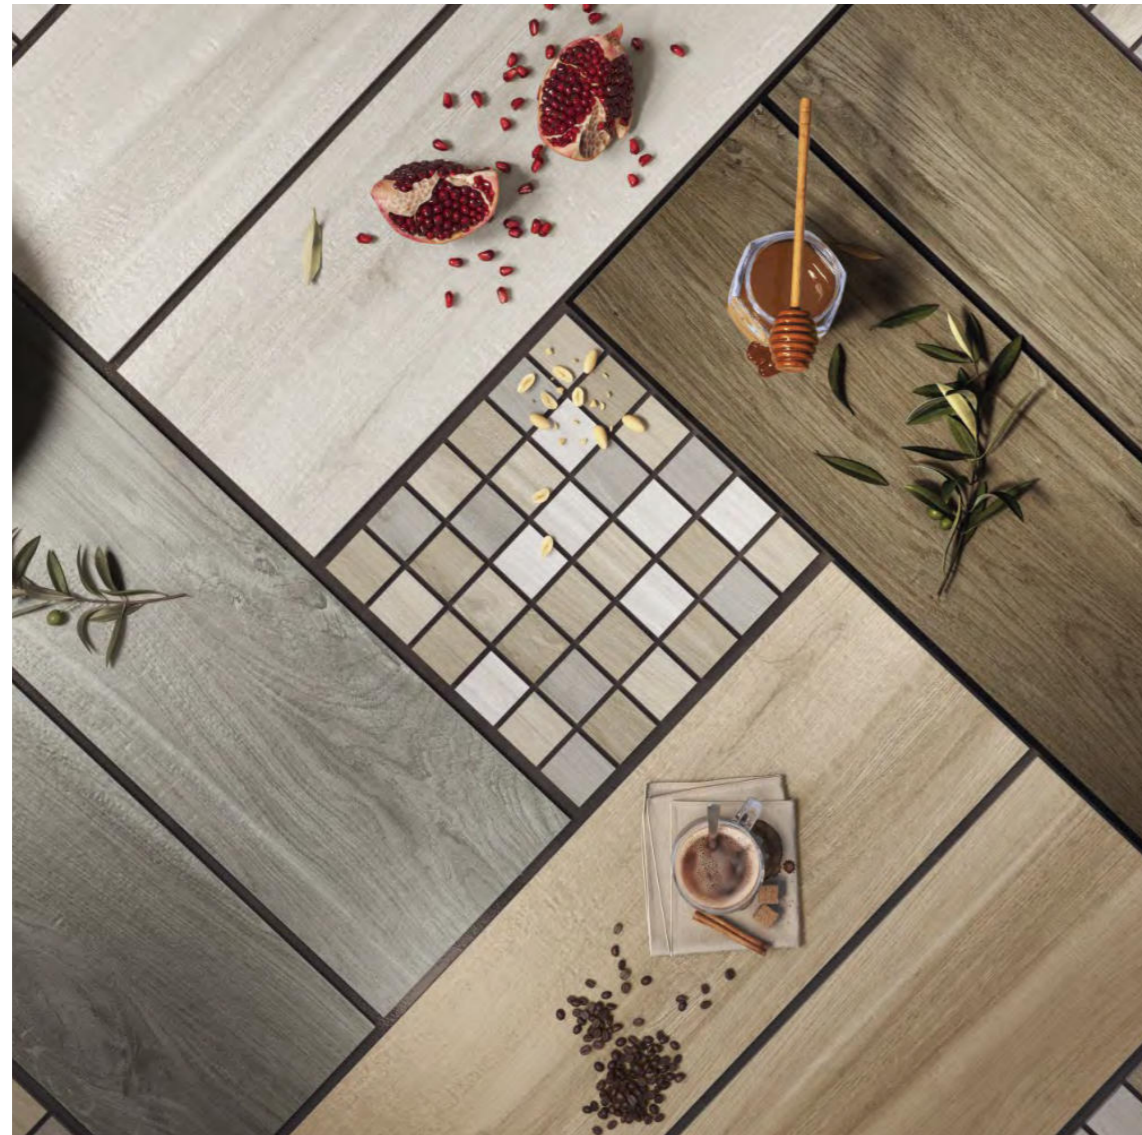

Lakeview

PORCELÁNICO
PORCELAIN

trendy wood

Bone

Greige

Natural

Oak

V3 Variación cromática media
Moderate colour variation