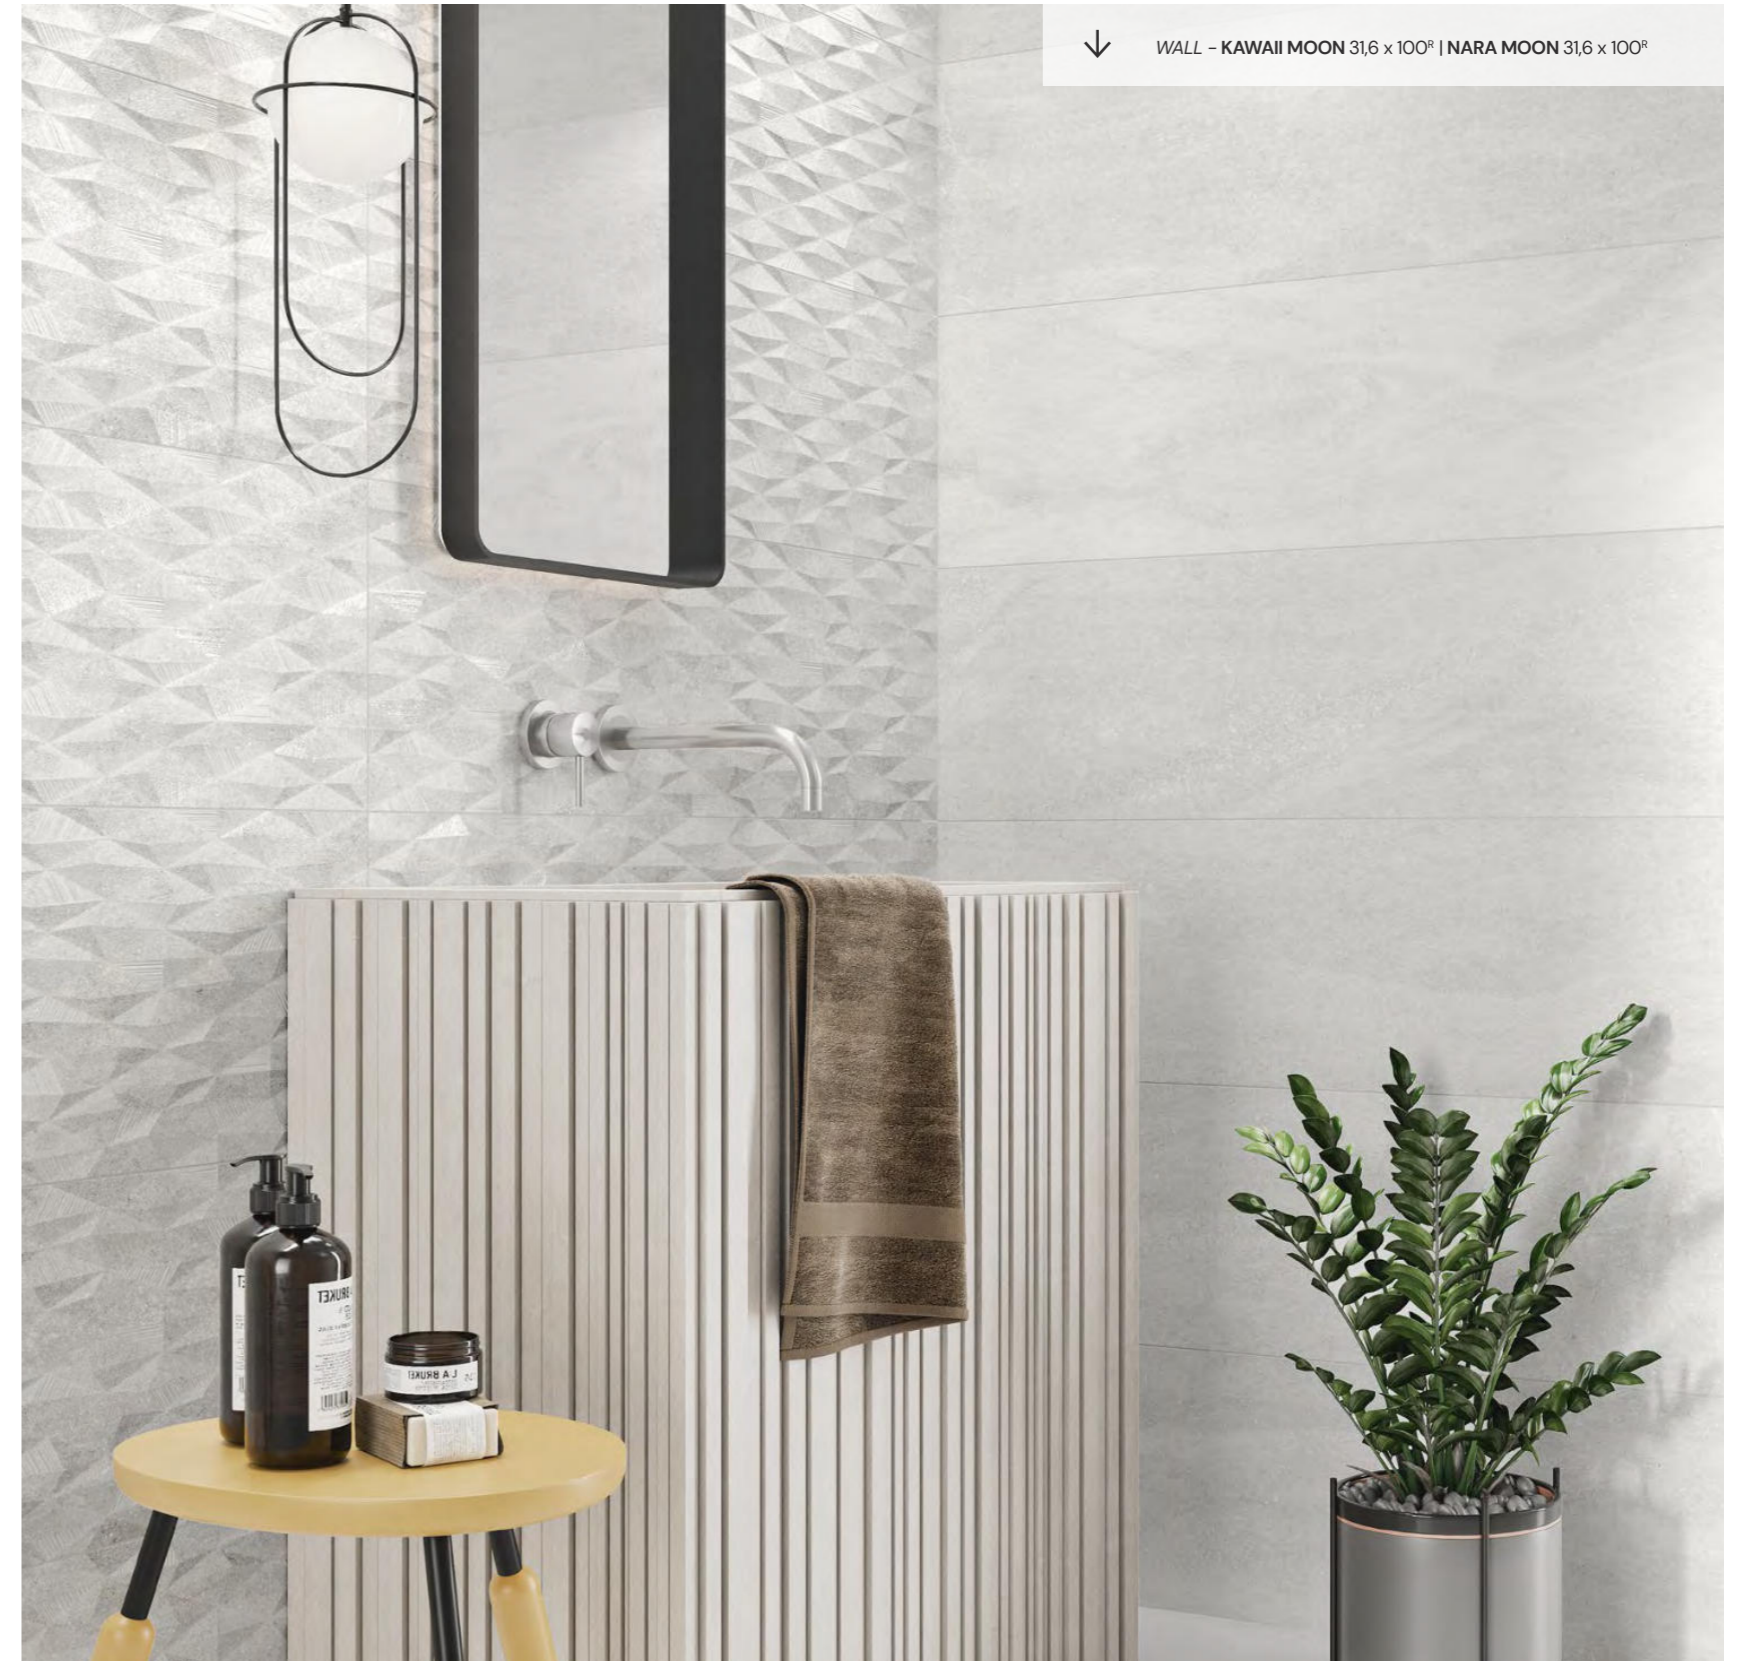

↓ WALL - KAWAII MOON 31,6 x 100^R | NARA MOON 31,6 x 100^R