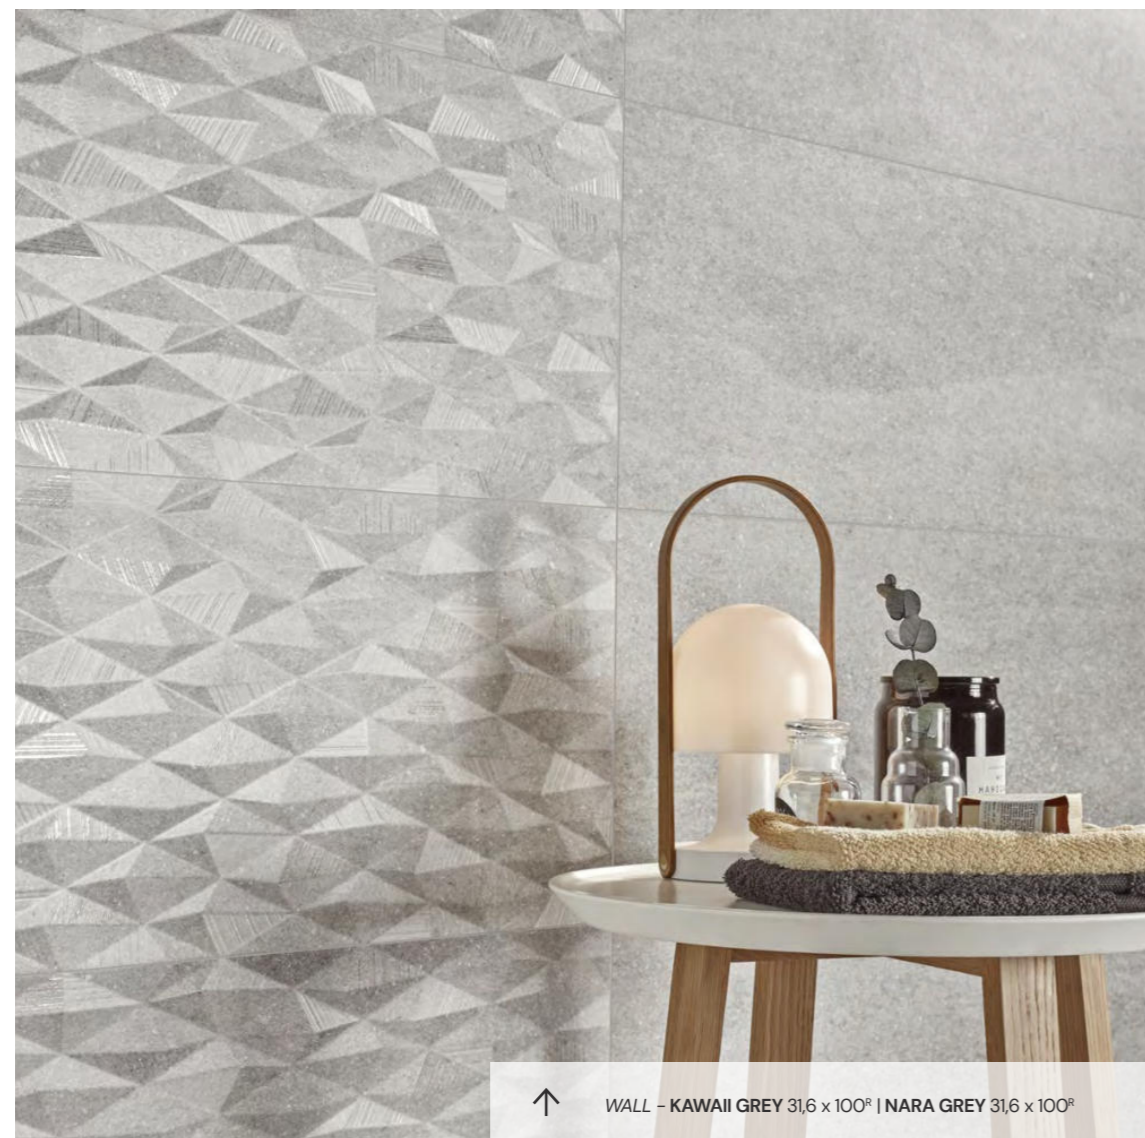

Kawaii

PASTA BLANCA Y PORCELÁNICO
WHITE BODY & PORCELAIN

imaginative stone

↑ WALL - KAWAII GREY 31,6 x 100^R | NARA GREY 31,6 x 100^R

V2 Variación cromática leve
Slight colour variation

G2 Variación gráfica leve
Slight graphic variation