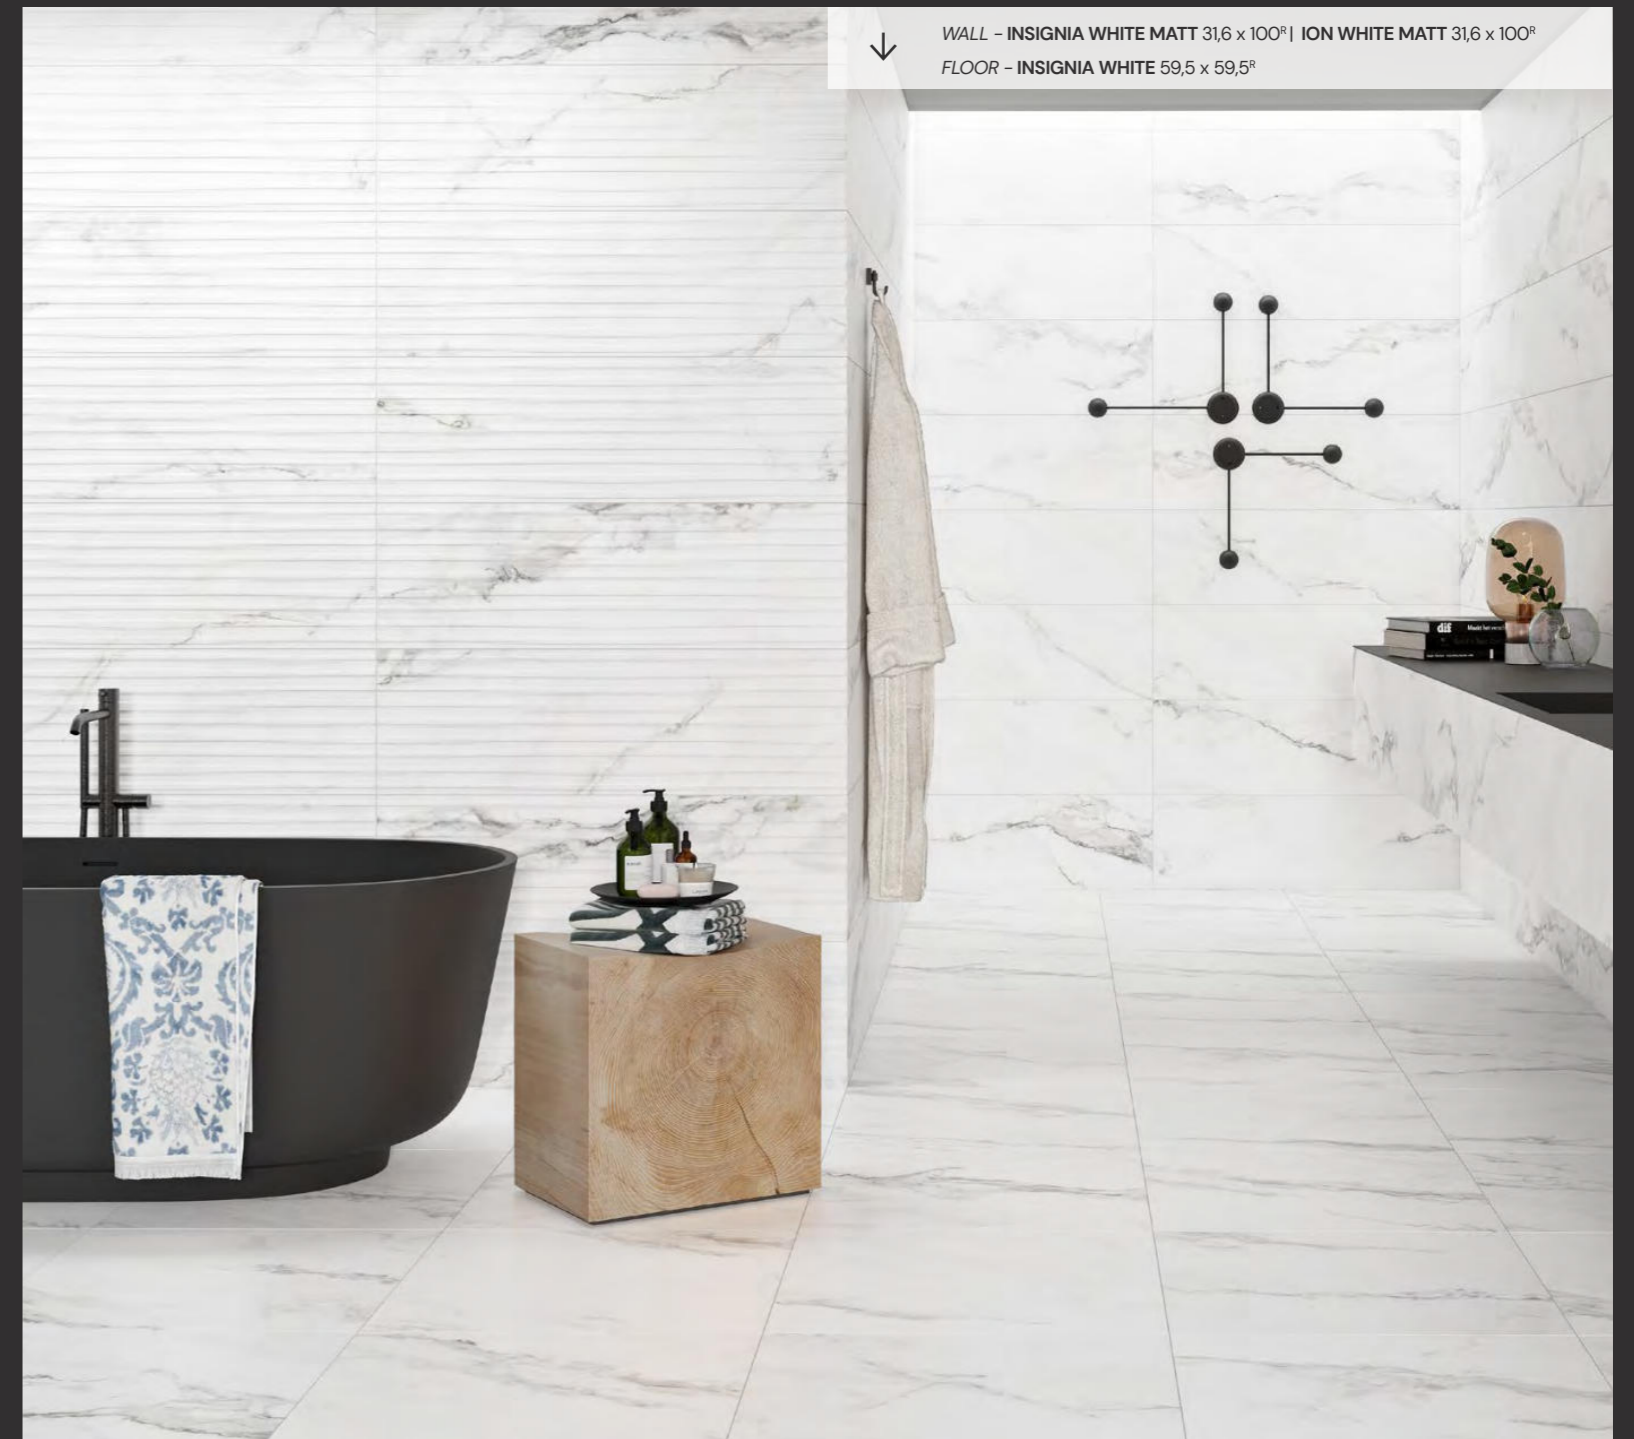

Insignia

PORCELÁNICO Y PASTA BLANCA
PORCELAIN & WHITE BODY

iconic marble

White

↓ WALL - INSIGNIA WHITE MATT 31,6 x 100^o | ION WHITE MATT 31,6 x 100^o
FLOOR - INSIGNIA WHITE 59,5 x 59,5^o

V2 Variación cromática leve
Slight colour variation