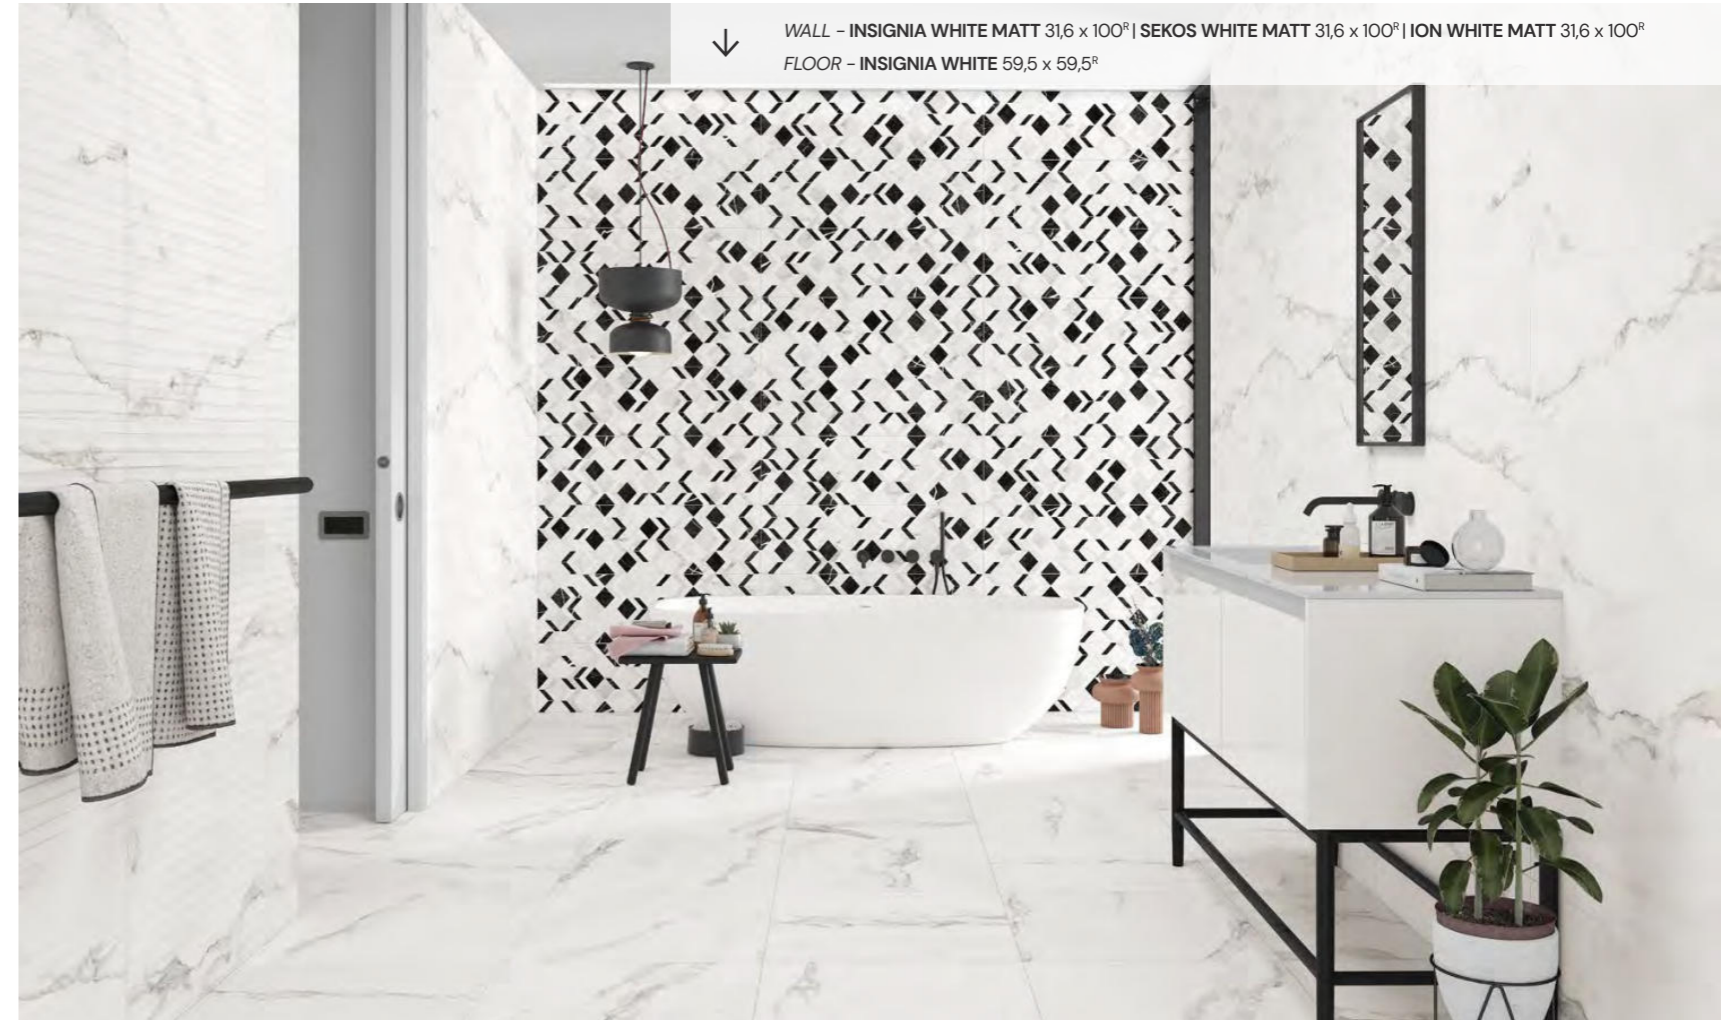

Insignia

Pasta Blanca _ White Body

Colección con accesorios disponibles (pg.136)
Accessories available for this collection (pg.136)

- 1 FORMATO SIZE
- 2 ACABADOS FINISHES
- 1 COLOR COLOR
- 2 DECORADOS DECORATIONS

Wb M V2 G3 ACABADO MATE · MATT FINISH

Wb M G3 ACABADO BRILLO · GLOSS FINISH

caras/faces 17

caras/faces 17

caras/faces 17

caras/faces 17

caras/faces 7

caras/faces 7

P QQ M

Wb M G3

Piezas especiales
Special pieces

WALL - INSIGNIA WHITE GLOSS 31,6 x 100^R | CENEFA JALI BLACK 9,7 x 100^R
FLOOR - INSIGNIA WHITE 59,5 x 59,5^R