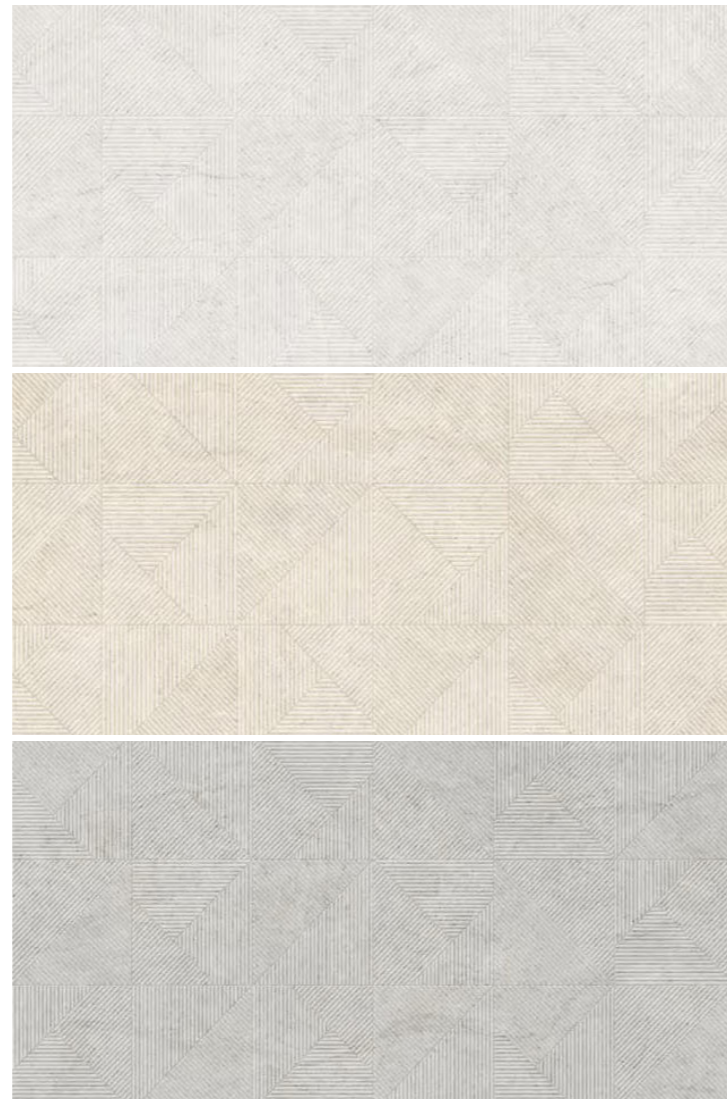

Oneida 59,5 x 119,2^R

White	224228	M83
Beige	224226	M83
Grey	224227	M83

caras/faces 6

Resistencia a la abrasión profunda (porcelánico)
Surface deep abrasion resistance (porcelain tiles)

Colecciones enlazadas
Link collections

HUDSON + VERONA
pg. 290