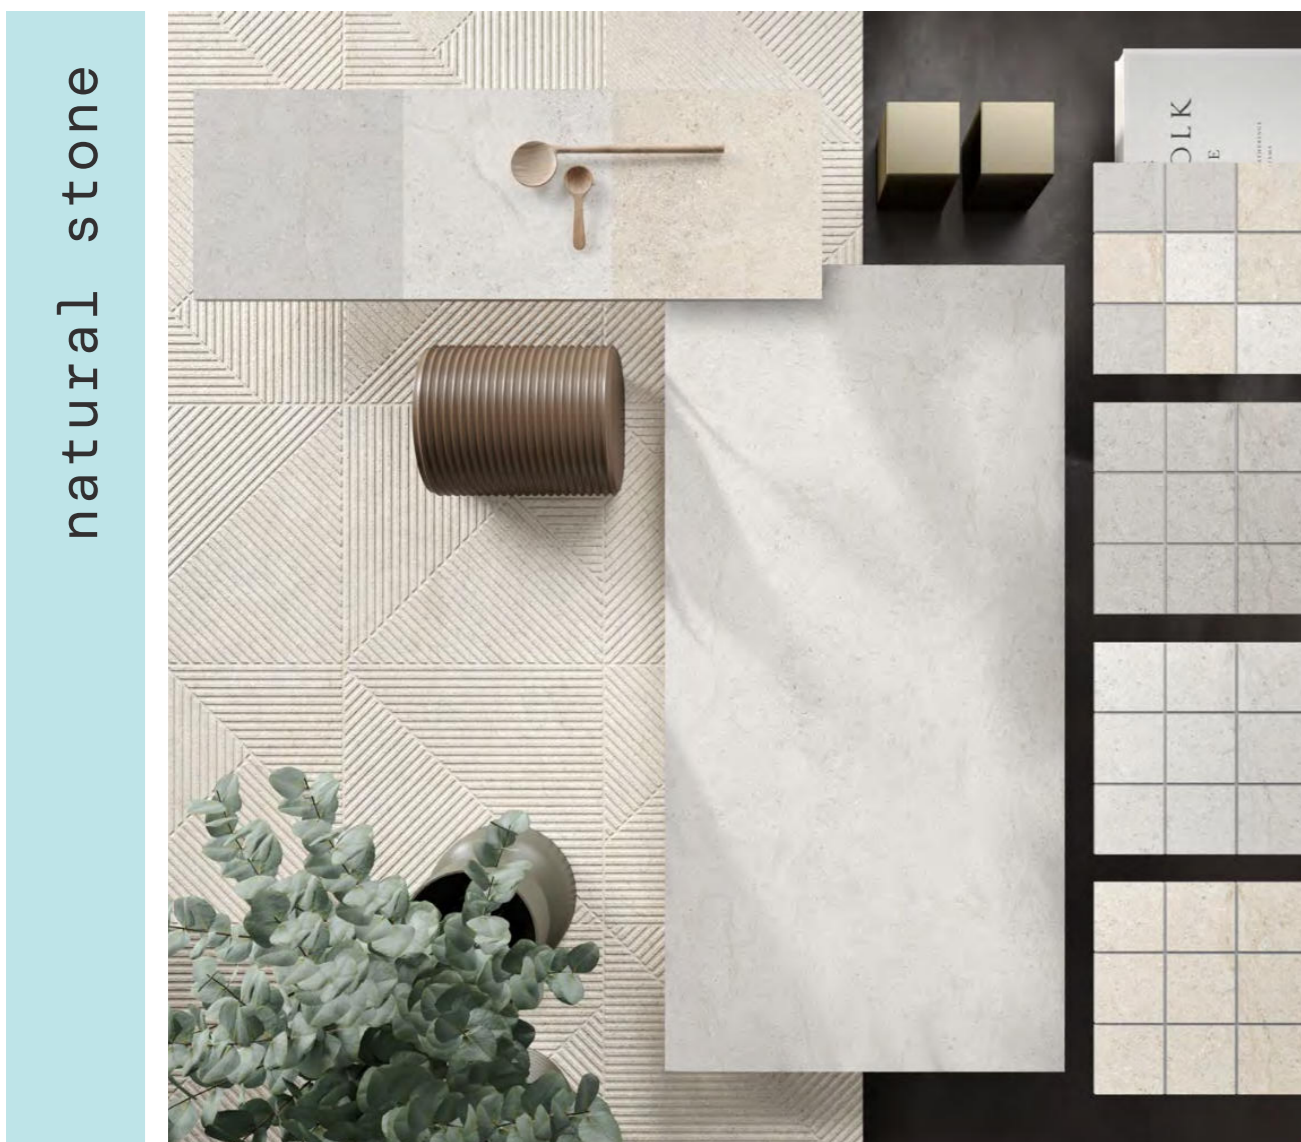

Hudson

PORCELÁNICO
PORCELAIN

White

Beige

Grey

↓ WALL - HUDSON WHITE DECOR 59,5 x 119,2" | HUDSON WHITE 59,5 x 119,2"
FLOOR - HUDSON WHITE 59,5 x 119,2"

V2 Variación cromática leve
Slight colour variation

G2 Variación gráfica leve
Slight graphic variation

Colecciones enlazadas
Link collections
HUDSON + VERONA
pg. 290

Resistencia a la abrasión profunda (porcelánico)
Surface deep abrasion resistance (porcelain tiles)

Formato Format	Acabado Finish	Deslizamiento Coefficient of friction
59,5 x 119,2" · 23,4" x 46,9"	Mate	CLASE 1
59,5 x 119,2" Oneida · 23,4" x 46,9"	Mate	-
59,5 x 59,5" · 23,4" x 23,4"	Mate	CLASE 1
59,5 x 59,5" · 23,4" x 23,4"	Grip+	R11 / C / CLASE 3
30 x 30 Mosaico · 11,8" x 11,8"	Mate	-
9,7 x 59,5 Rodapié · 3,82" x 23,4"	Mate	-