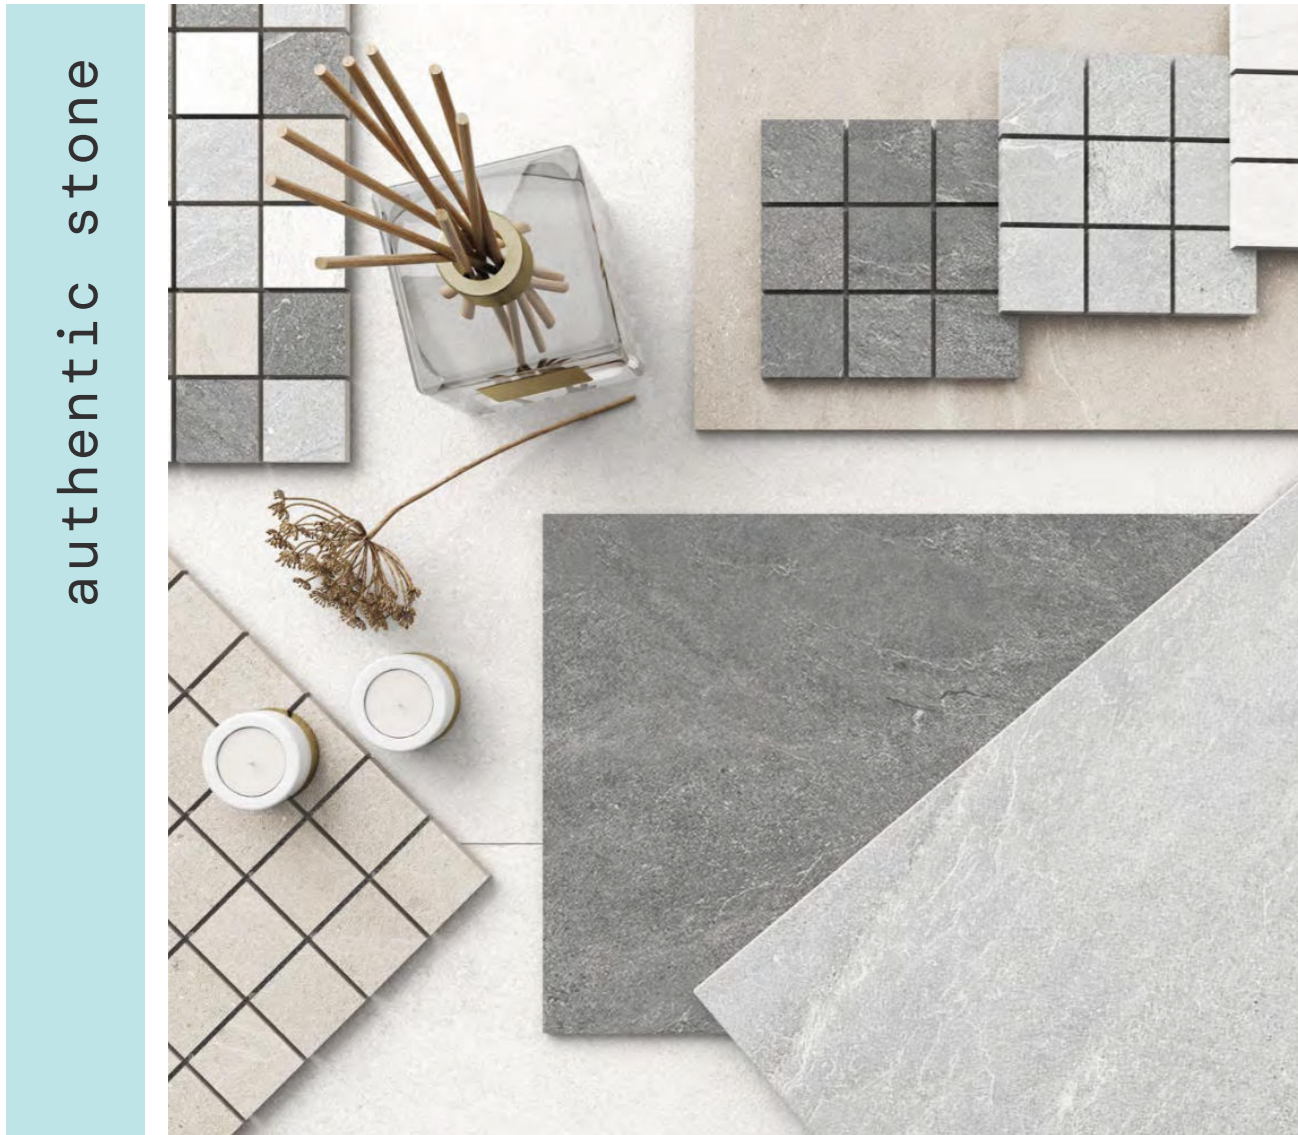

Horizon

PORCELÁNICO
PORCELAIN

authentic stone

White

Cream

Light

Dark

↓ WALL & FLOOR - HORIZON LIGHT 59,5 x 119,2"