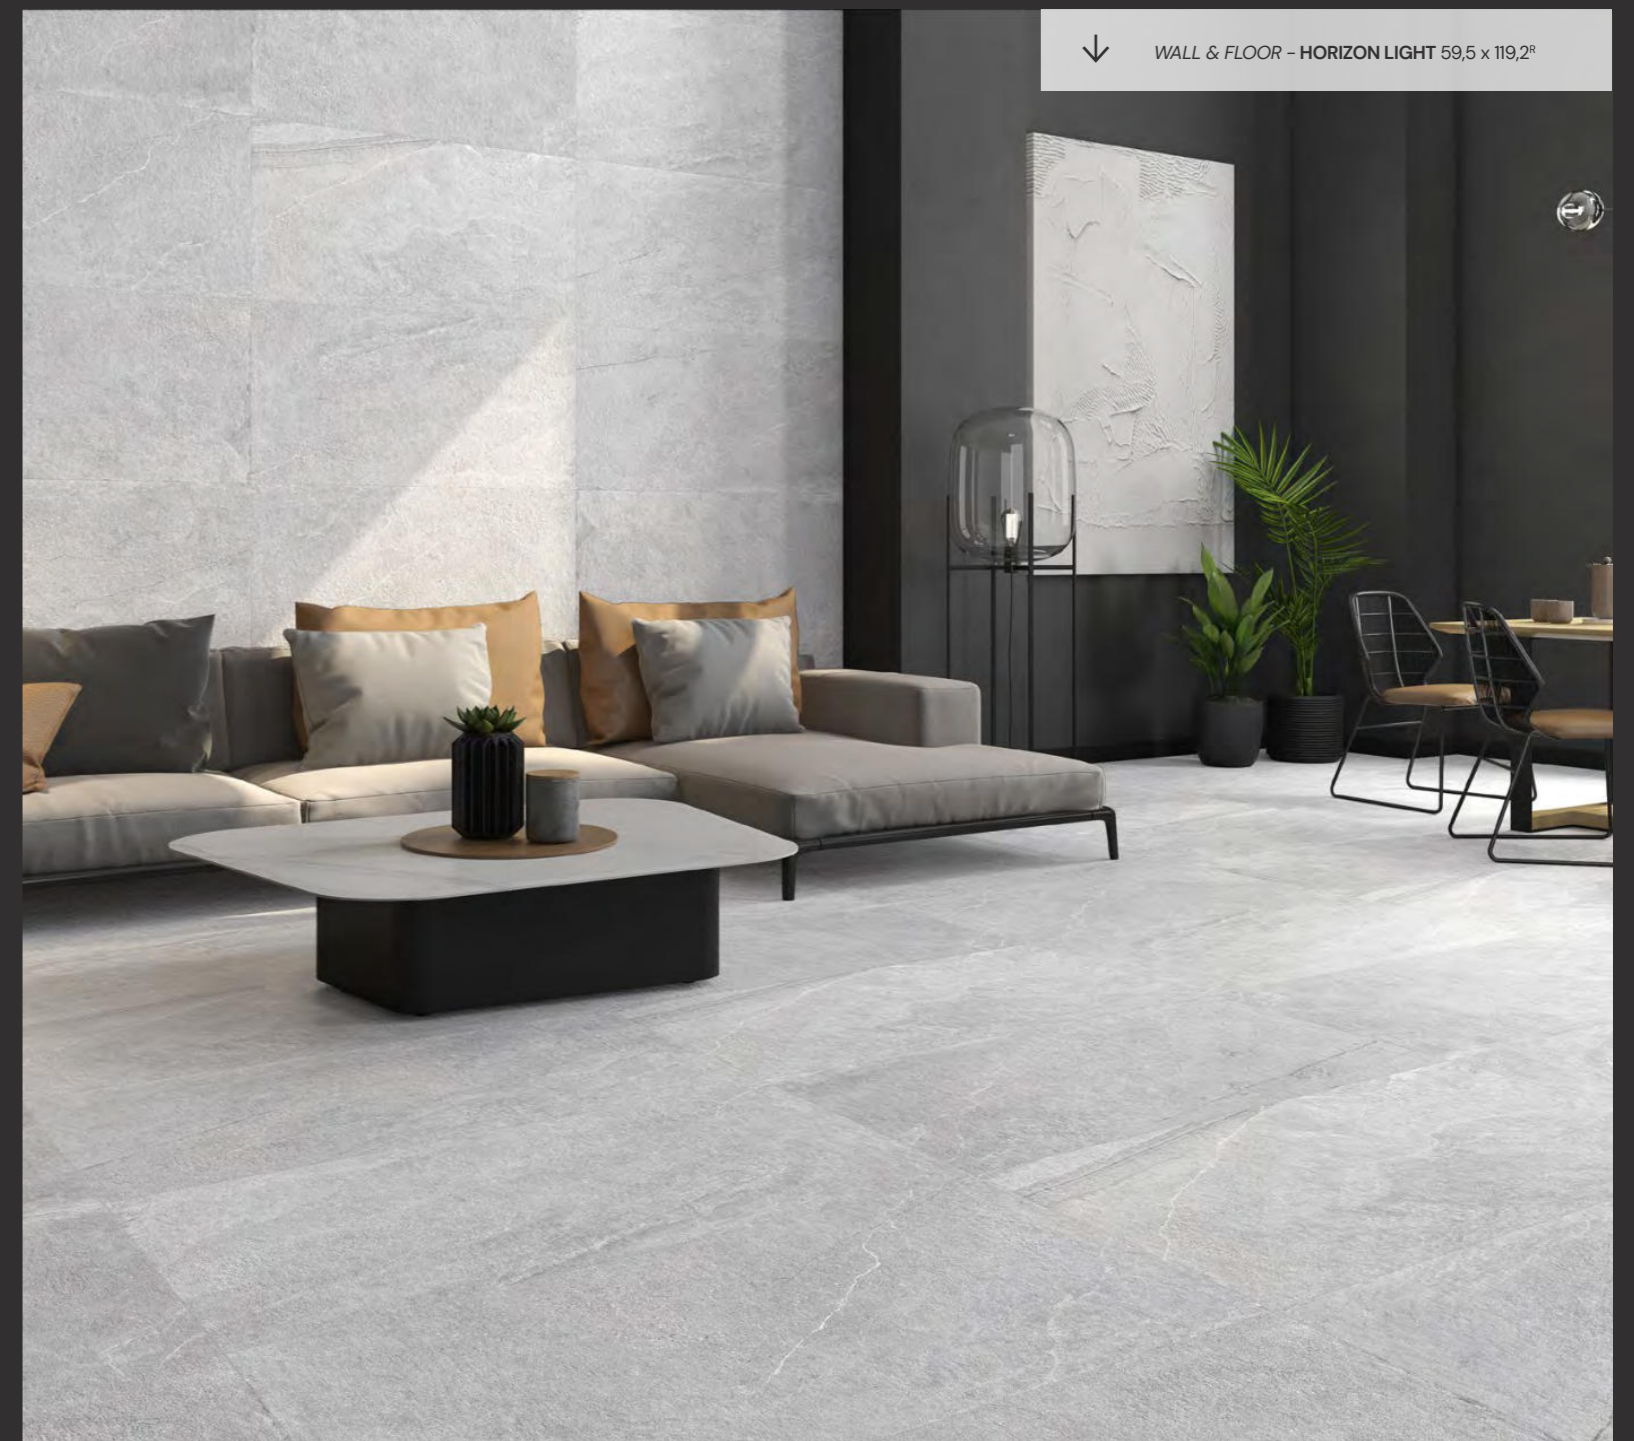

Horizon

PORCELÁNICO
PORCELAIN

authentic stone

White

Cream

Light

Dark

↓ WALL & FLOOR - HORIZON LIGHT 59,5 x 119,2"