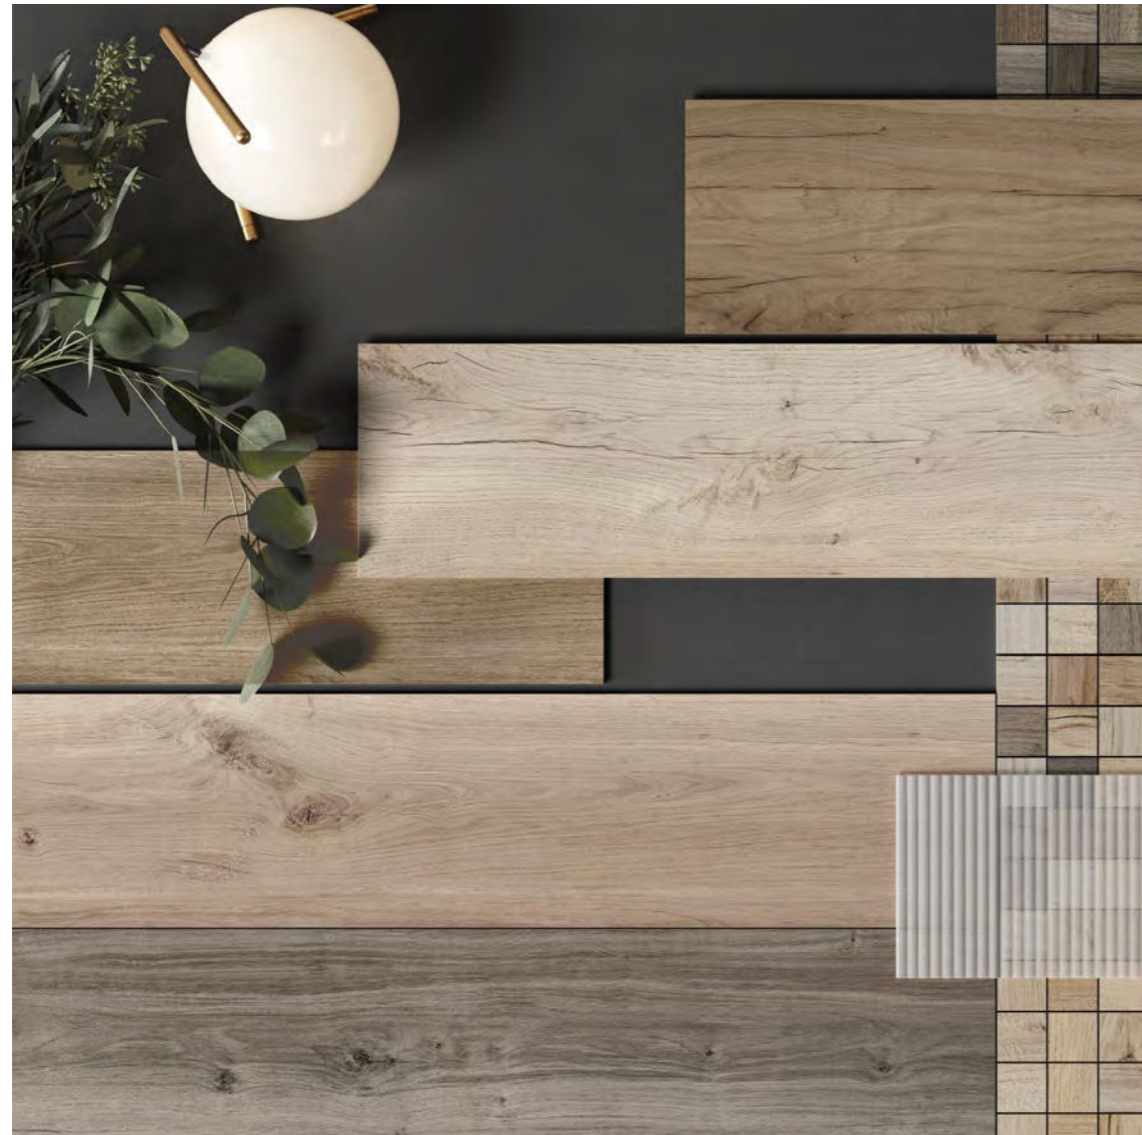

# Hamilton

PORCELÁNICO  
PORCELAIN

lovely wood

Maple

Camel

Natural

Ash

↓ WALL & FLOOR - HAMILTON ASH 23 x 120

V3 Variación cromática media  
Moderate colour variation

G3 Variación gráfica media  
Moderate graphic variation

Disponible  
Available  
pg. 414

Formato Format	Acabado Finish	Deslizamiento Coefficient of friction
23 x 120 · 9,05" x 47,27"	Mate	R10 / CLASE 1
23 x 120 · 9,05" x 47,27"	Grip+	R11 / C / CLASE 3
30 x 120 <sup>8</sup> Duplo · 11,8" x 47,27"	Grip+	R11 / C / CLASE 3
33 x 120 Peldaño · 12,99" x 47,24"	Mate	R10 / CLASE 1
30 x 30 Mosaico · 11,8" x 11,8"	Mate	-
10 x 60 Rodapié · 3,94" x 23,6"	Mate	-