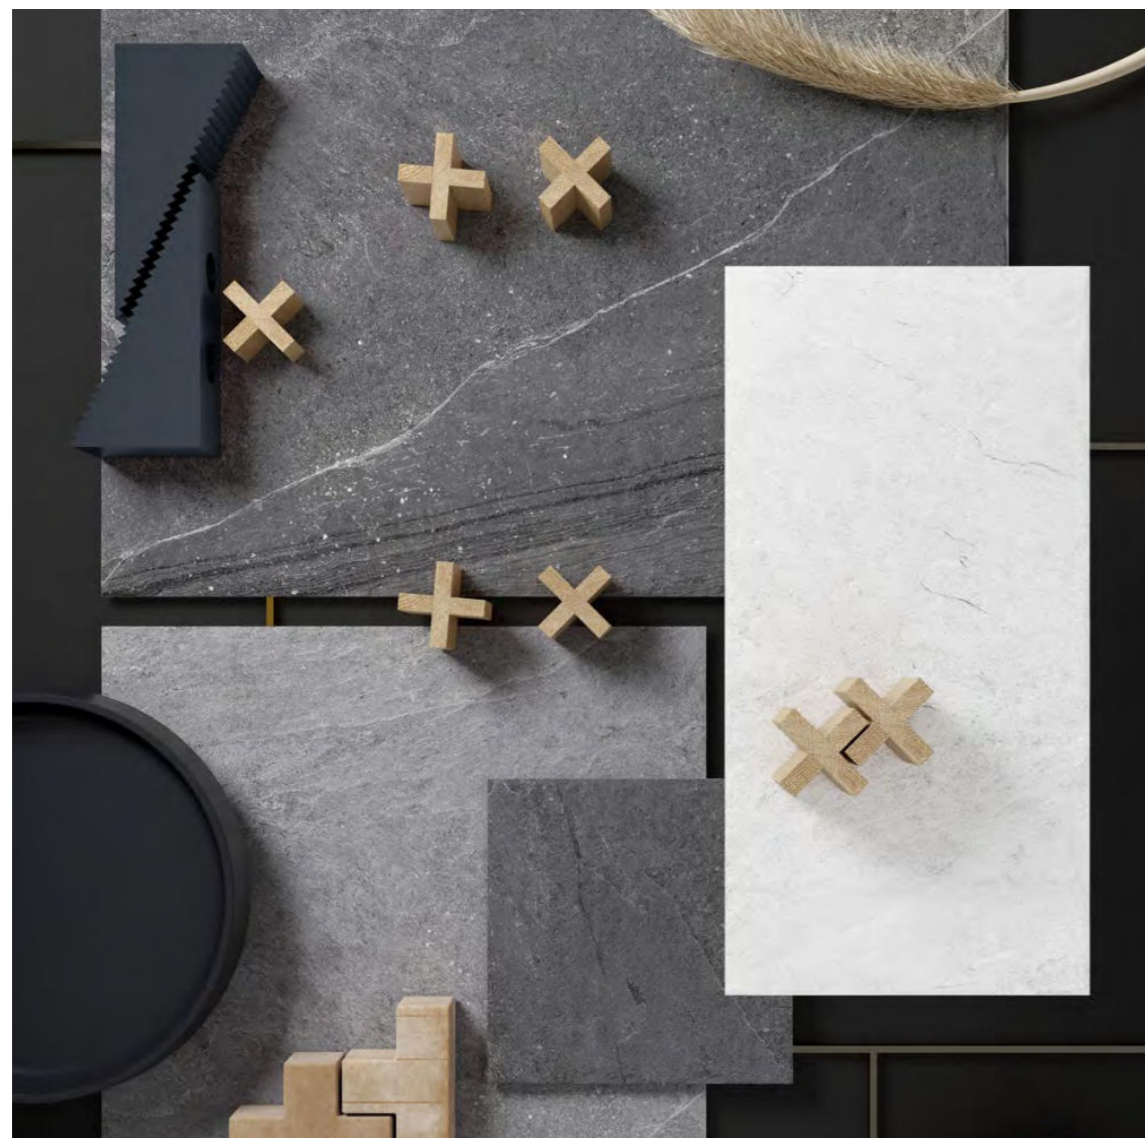

Giant

PORCELÁNICO
PORCELAIN

power stone

White

Grey

Dark

↓ FLOOR - GIANT GREY GRIP+ Modular 44 x 66 / 44 x 44 / 22 x 44 / 22 x 22

V2 Variación cromática leve
Slight colour variation

G3 Variación gráfica media
Moderate graphic variation

Formato Format	Acabado Finish	Deslizamiento Coefficient of friction
44 x 66 · 17,3" x 26"	Mate	R10 / CLASE 1
44 x 44 · 17,3" x 17,3"	Mate	R10 / CLASE 1
22 x 44 · 8,66" x 17,3"	Mate	R10 / CLASE 1
22 x 22 · 8,66" x 8,66"	Mate	R10 / CLASE 1
44 x 66 · 17,3" x 26"	Grip+	R11 / C / CLASE 3
44 x 44 · 17,3" x 17,3"	Grip+	R11 / C / CLASE 3
22 x 44 · 8,66" x 17,3"	Grip+	R11 / C / CLASE 3
22 x 22 · 8,66" x 8,66"	Grip+	R11 / C / CLASE 3
10 x 60 Rodapié · 3,94" x 23,6"	Mate	-

Formatos incluidos - Formats included
44 x 66 / 44 x 44 / 22 x 44 / 22 x 22

Junta de colocación recomendada de 4/5 mm
Placement joint recommended 4/5 mm

Piezas especiales
Special pieces

Rodapié 10 x 60

White	223961	C69
Grey	223960	C69
Dark	223959	C69