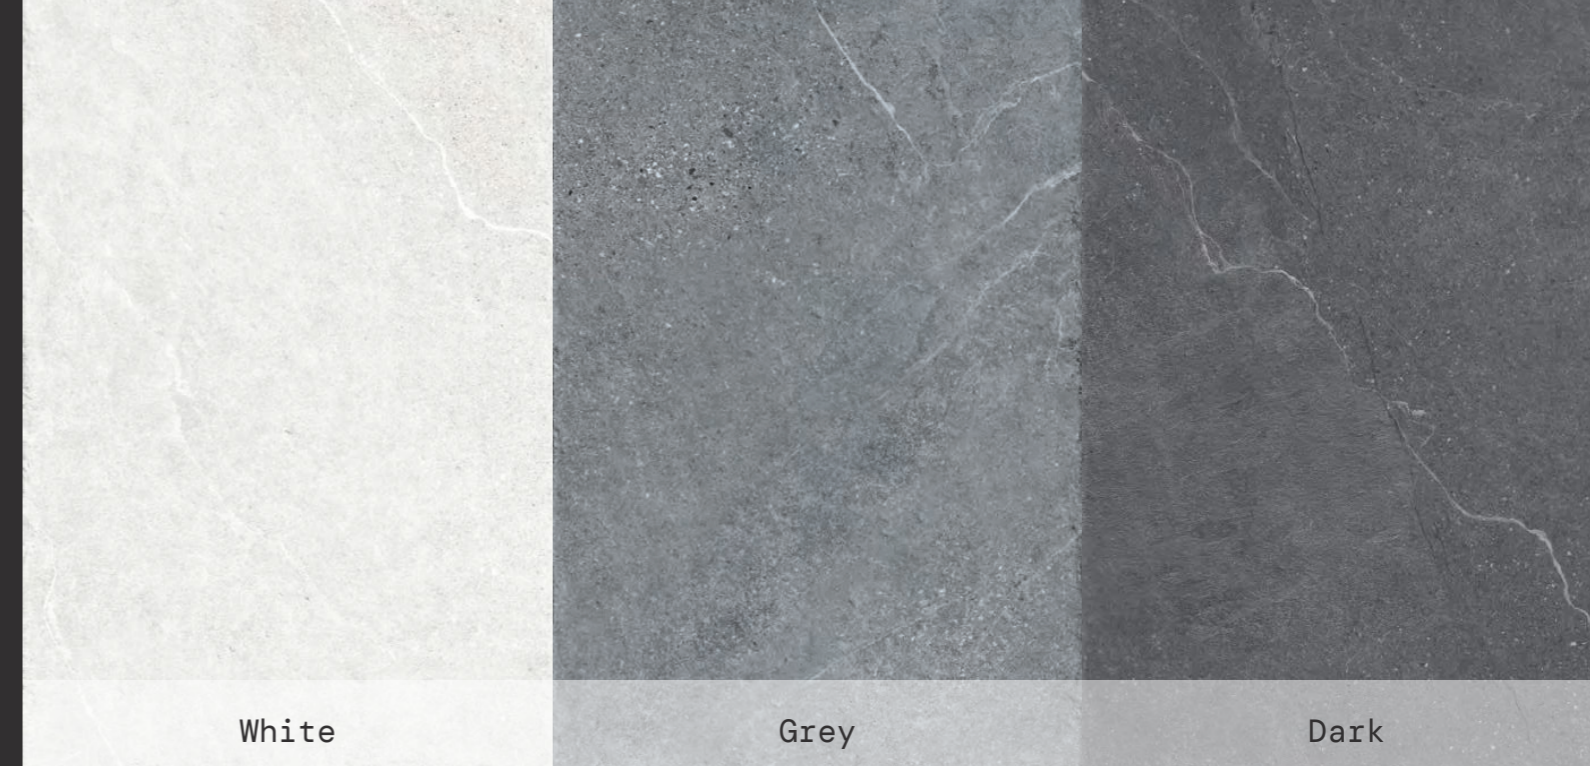

Giant

PORCELÁNICO
PORCELAIN

power stone

White

Grey

Dark

↓ FLOOR - GIANT GREY GRIP+ Modular 44 x 66 / 44 x 44 / 22 x 44 / 22 x 22

V2 Variación cromática leve
Slight colour variation