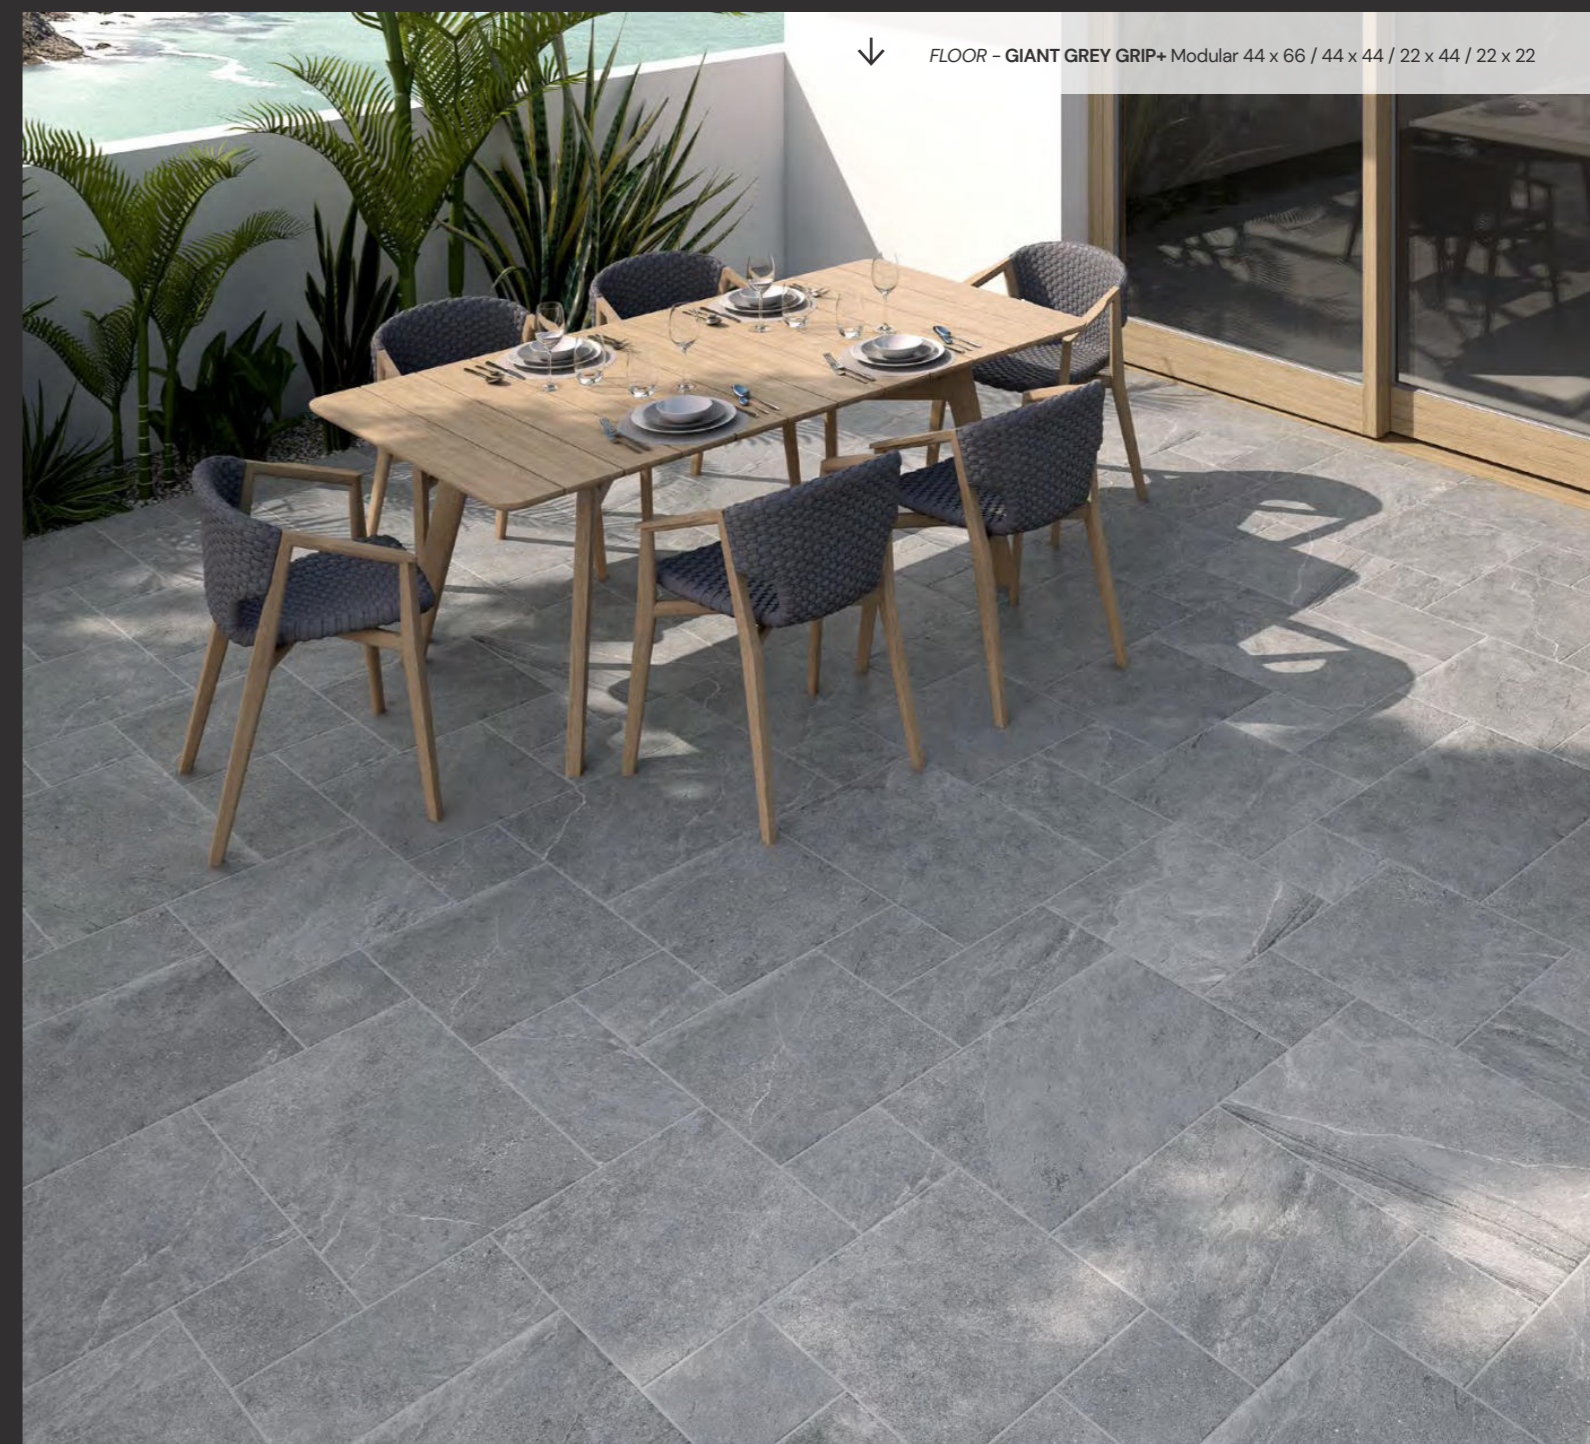

Giant

PORCELÁNICO
PORCELAIN

power stone

White

Grey

Dark

↓ FLOOR - GIANT GREY GRIP+ Modular 44 x 66 / 44 x 44 / 22 x 44 / 22 x 22

V2 Variación cromática leve
Slight colour variation