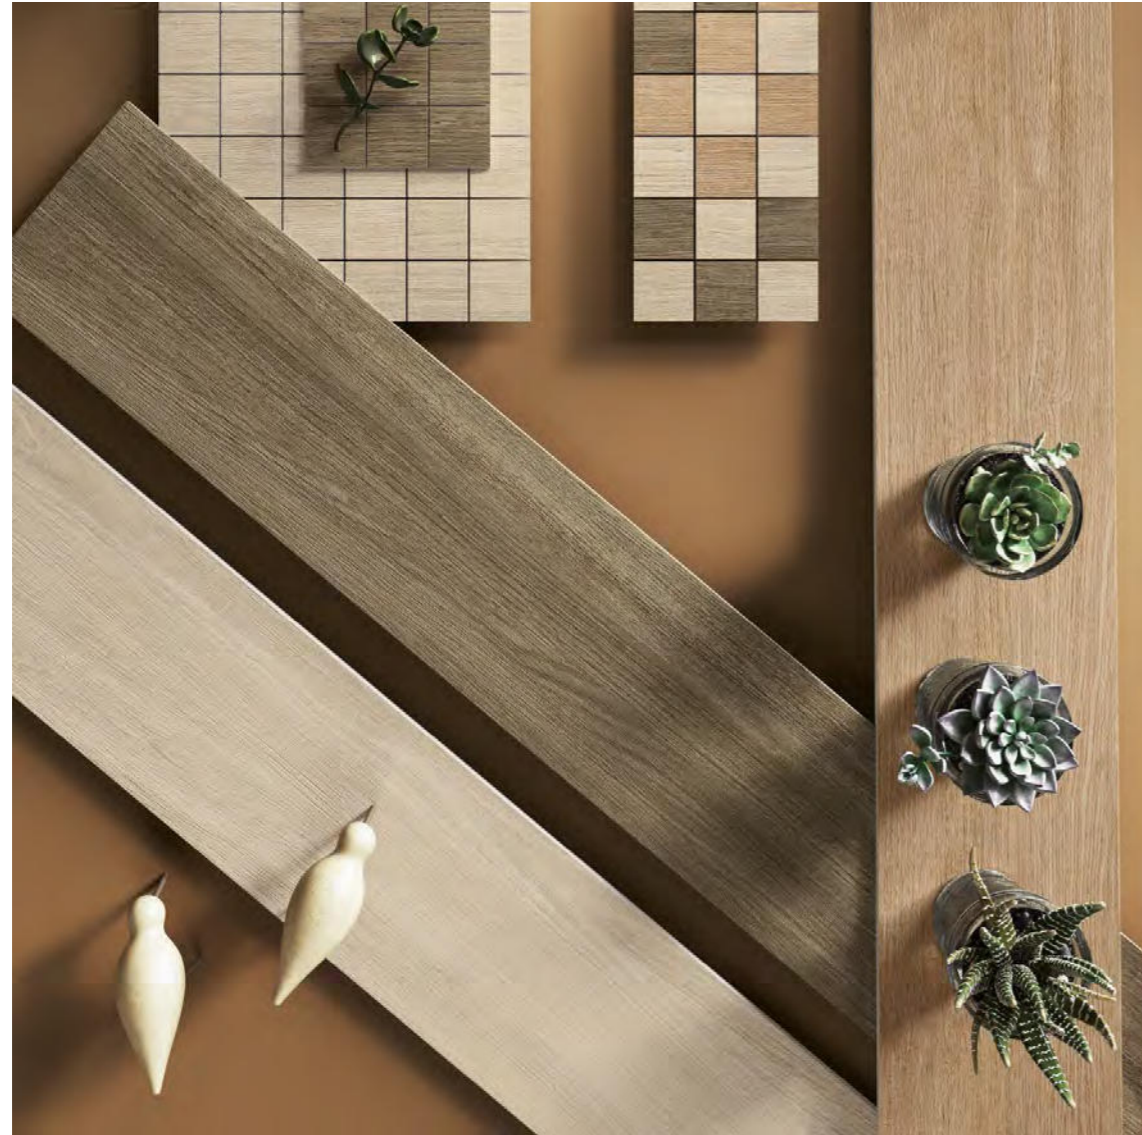

Gaia

PORCELÁNICO
PORCELAIN

hypnotic wood

V1 Variación cromática uniforme
Uniform colour variation

G2 Variación gráfica leve
Slight graphic variation

Formato Format	Acabado Finish	Deslizamiento Coefficient of friction
20 x 120 ^R · 7,87" x 47,24"	Mate	R9 / CLASE 1
20 x 120 ^R · 7,87" x 47,24"	Grip+	R11 / C / CLASE 3
33 x 120 Peldaño · 12,99" x 47,24"	Mate	R10 / CLASE 1
30 x 30 Mosaico · 11,8" x 11,8"	Mate	-
10 x 60 Rodapié · 3,94" x 23,6"	Mate	-

Natural

Honey

Oak

↓ WALL - ENJOY WHITE 9,5 x 29,5"
FLOOR - GAIA HONEY 20 x 120"

Combinación Perfecta
Perfect Match
GAIA + ENJOY

Gaia

Porcelánico - Porcelain

P Q9 M V1 G2