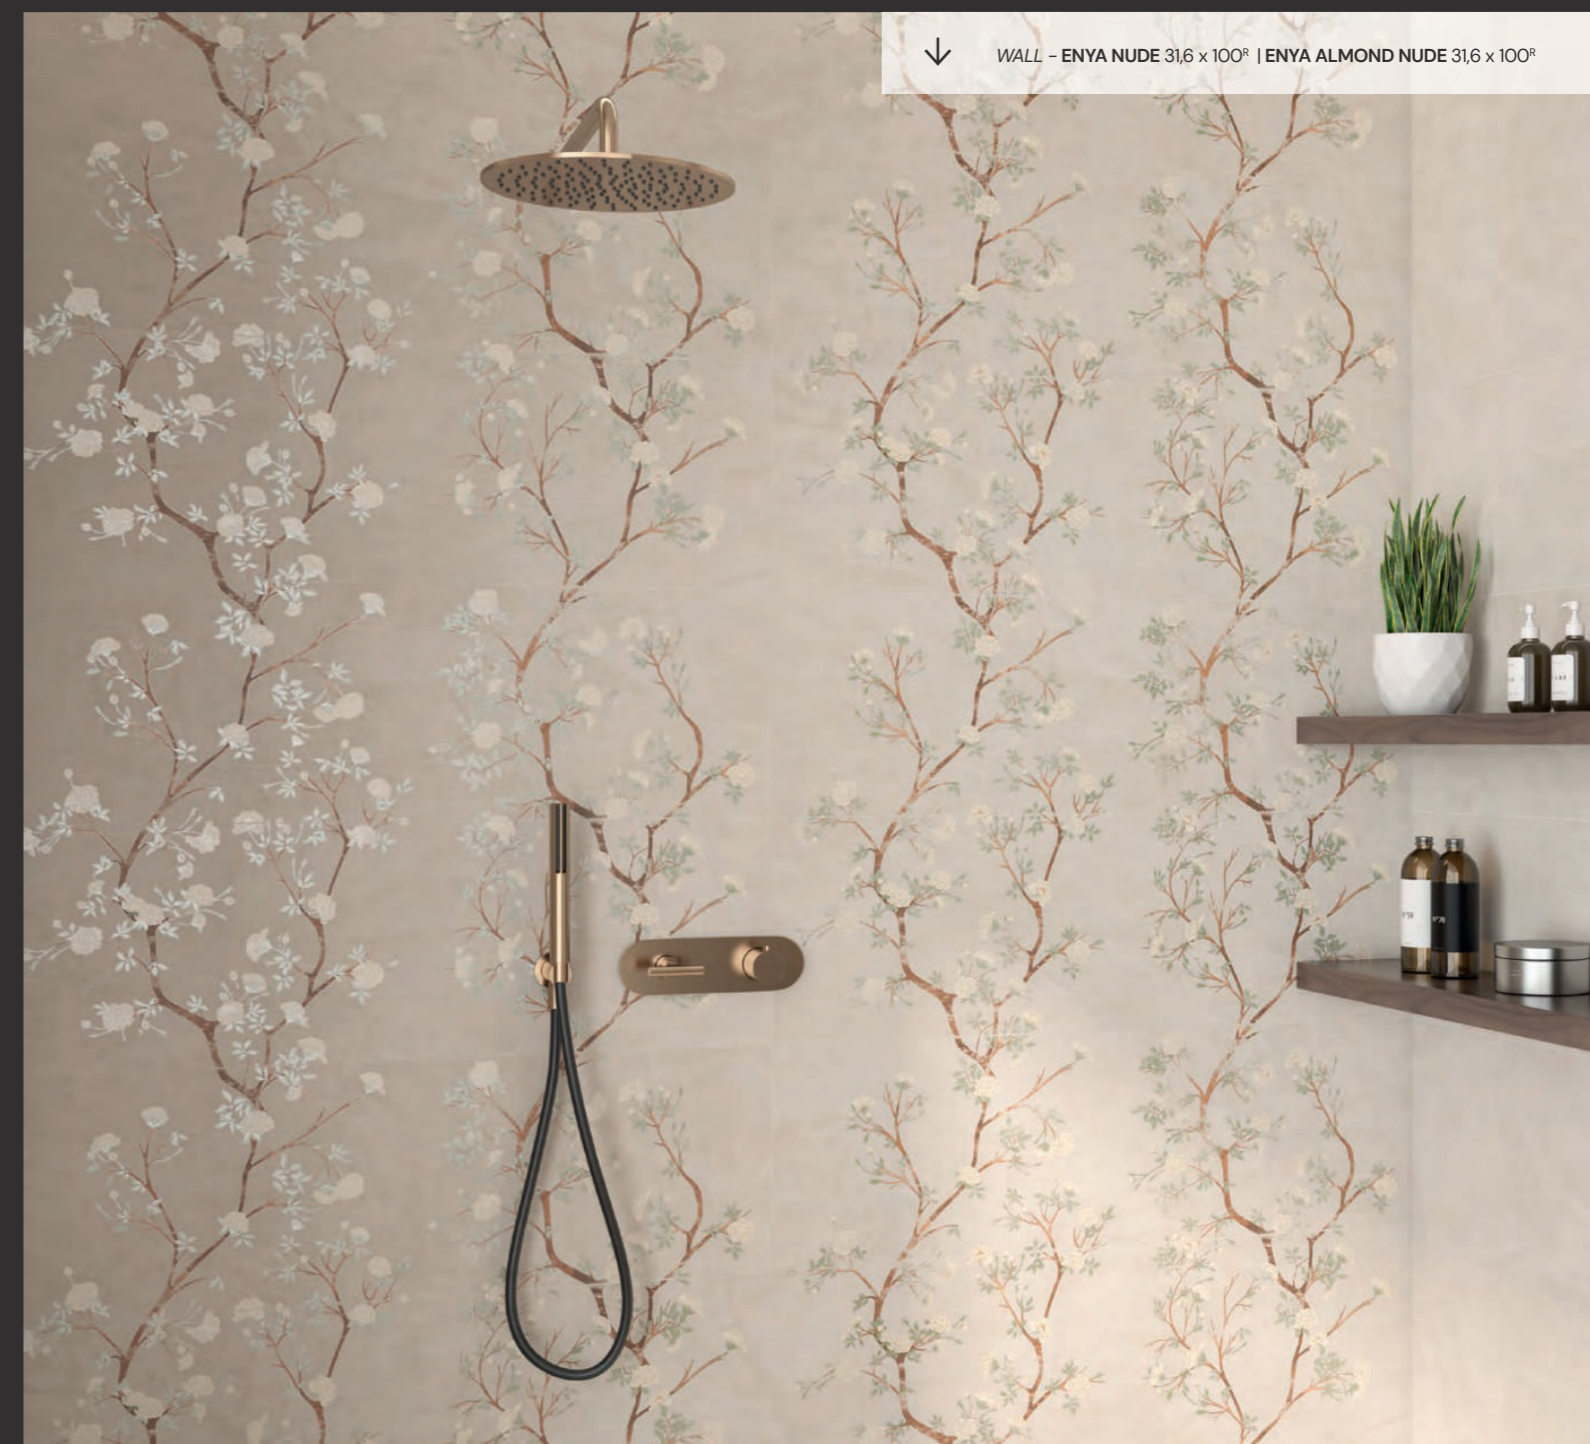

# Enya

PASTA BLANCA  
WHITE BODY

beautiful colour

V2 Variación cromática leve  
Slight colour variation

G2 Variación gráfica leve  
Slight graphic variation

Formato Format	Acabado Finish	Deslizamiento Coefficient of friction
31,6 x 100 <sup>R</sup> · 12,4" x 39,4"	Mate	-
31,6 x 100 <sup>R</sup> Leaves / Almond · 12,4" x 39,4"	Mate	-

↓ WALL - ENYA NUDE 31,6 x 100<sup>R</sup> | ENYA ALMOND NUDE 31,6 x 100<sup>R</sup>