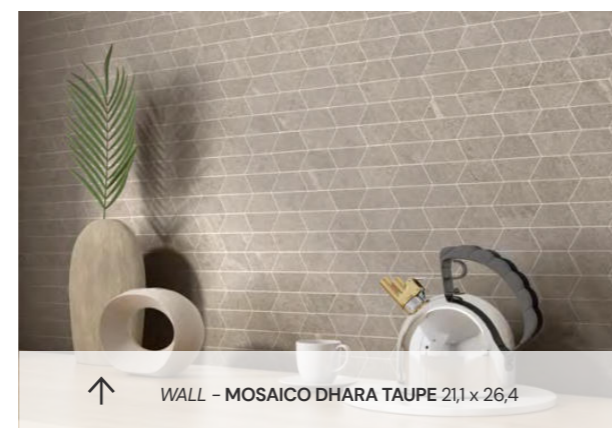

Dhara

Porcelánico - Porcelain

6 FORMATOS SIZES | 2 ACABADOS FINISHES | 4 COLORES COLORS | 2 DECORADOS DECORATIONS

P Q M V2 G3

59,5 x 119,2^R
MATE & GRIP+
60 x 120^R
DUPLO GRIP+
caras/faces 16

Dhara Sand	230389	M83
Dhara Taupe	230390	M83
Dhara White	230391	M83
Dhara Ash	230392	M83

Dhara Sand Grip+	230500	M83
Dhara Taupe Grip+	230501	M83
Dhara White Grip+	230502	M83
Dhara Ash Grip+	230503	M83

Dhara Sand Duplo Grip+	230428	M87
Dhara Taupe Duplo Grip+	230429	M87
Dhara White Duplo Grip+	230430	M87
Dhara Ash Duplo Grip+	230431	M87

29,5 x 59,5^R
caras/faces 64

Dhara Sand	230227	M67
Dhara Taupe	230228	M67
Dhara White	230229	M67
Dhara Ash	230230	M67

14,5 x 59,5^R

Dhara Sand	230448	M56
Dhara Taupe	230449	M56
Dhara White	230450	M56
Dhara Ash	230451	M56

caras/faces 128

Piezas especiales
Special pieces

Rodapié 9,7 x 59,5

Sand	230543	P20
Taupe	230544	P20
White	230545	P20
Ash	230546	P20

Mosaico 21,1 x 26,4

Sand	230432	P33
Taupe	230433	P33
White	230434	P33
Ash	230435	P33

120 x 120^R
caras/faces 8

Dhara Sand	230268	M86
Dhara Taupe	230269	M86
Dhara White	230270	M86
Dhara Ash	230271	M86

Dhara Sand Grip+	231365	M86
Dhara White Grip+	231366	M86

59,5 x 59,5^R
caras/faces 32

Dhara Sand	230385	M70
Dhara Taupe	230386	M70
Dhara White	230387	M70
Dhara Ash	230388	M70

P M

Dhara Decor 59,5 x 119,2^R

Sand	230397	M84
Taupe	230398	M84
White	230399	M84
Ash	230400	M84

caras/faces 16

Combinación Perfecta
Perfect Match
DHARA + ENJOY

P G V3 G3

Enjoy 9,5 x 29,5^R

White	230660	M80
Emerald	230661	M80
Black	230659	M80

P M

Dhara Decor 29,5 x 59,5^R

Sand	230231	M69
Taupe	230232	M69
White	230233	M69
Ash	230234	M69

caras/faces 64