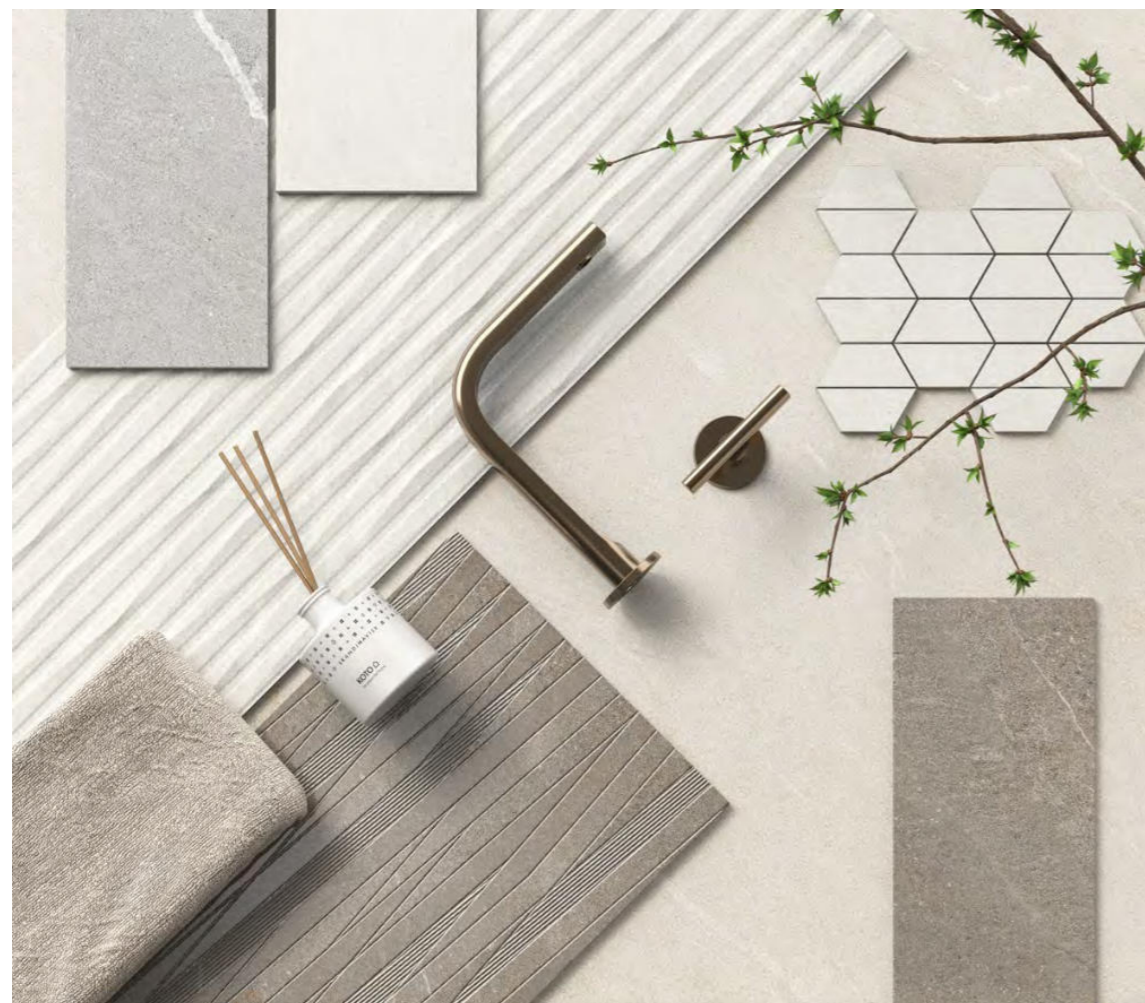

Dhara

PORCELÁNICO y PASTA BLANCA
PORCELAIN & WHITE BODY

harmonious stone

Sand

Taupe

White

Ash

V2 Variación cromática leve
Slight colour variation