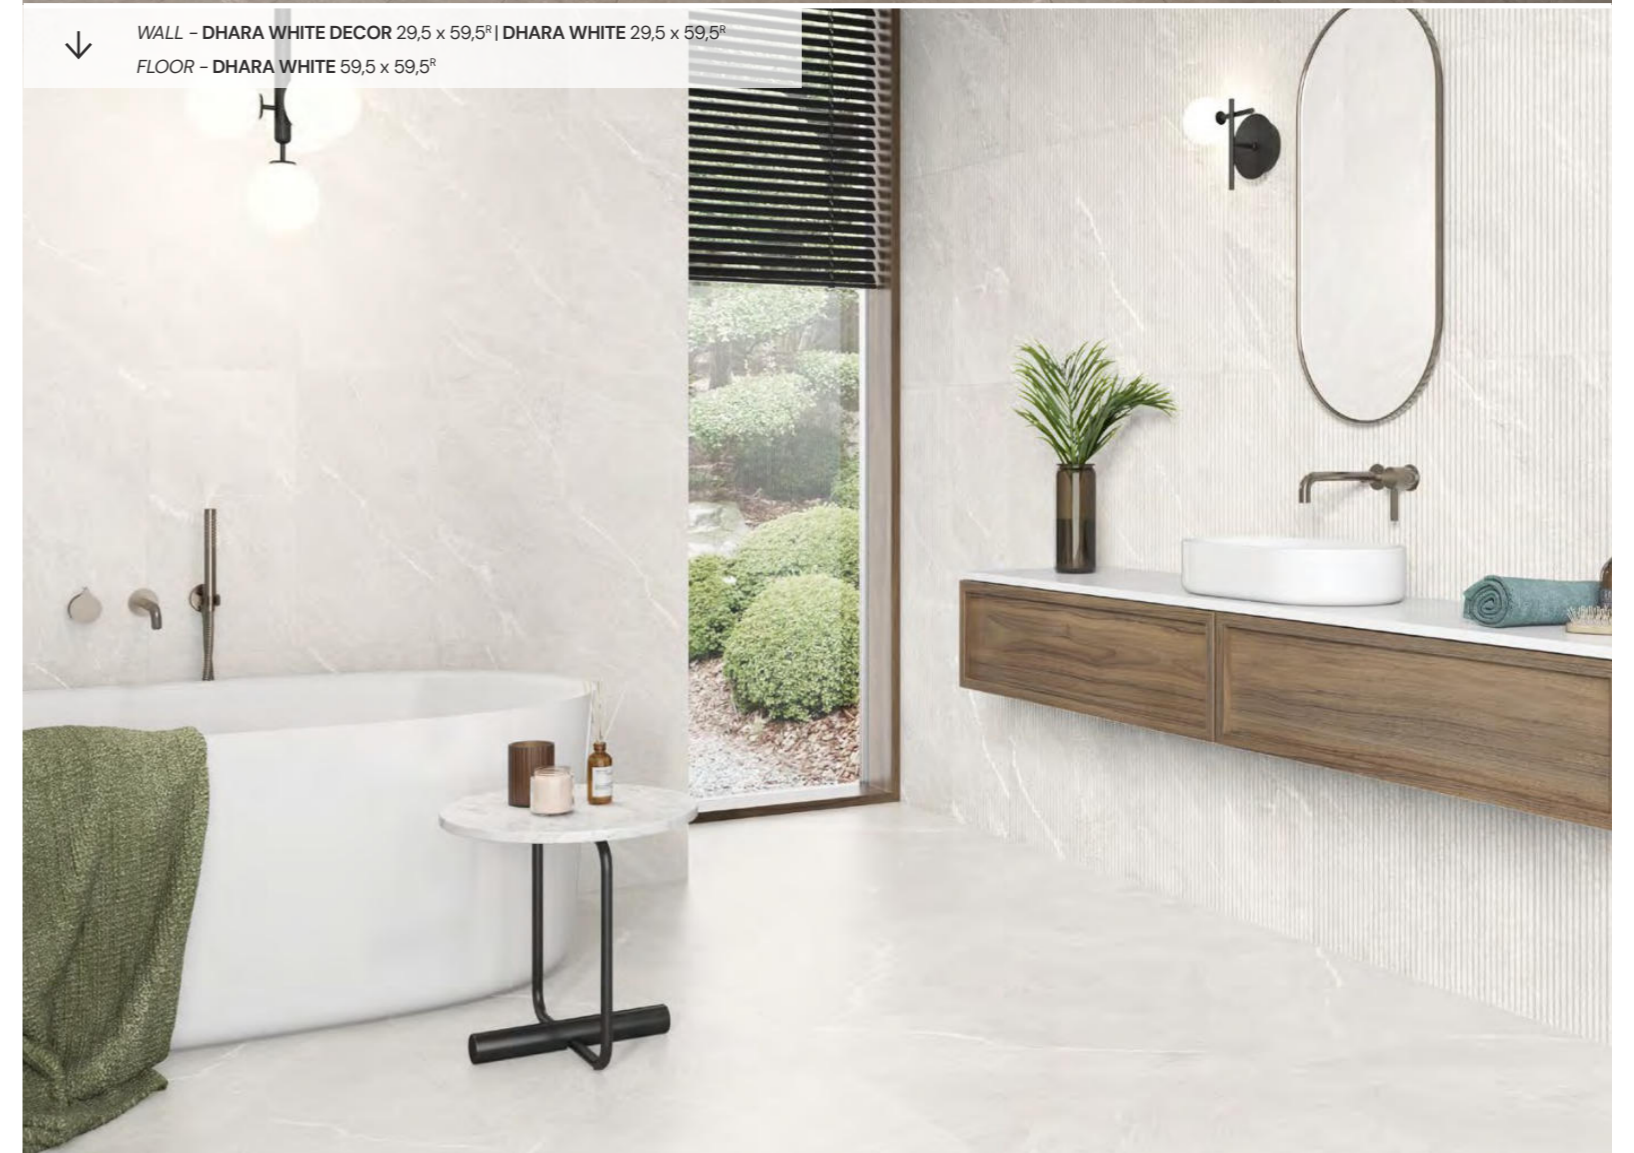

← WALL - DHARA SAND DECOR 59,5 x 119,2®
FLOOR - DHARA SAND 120 x 120®