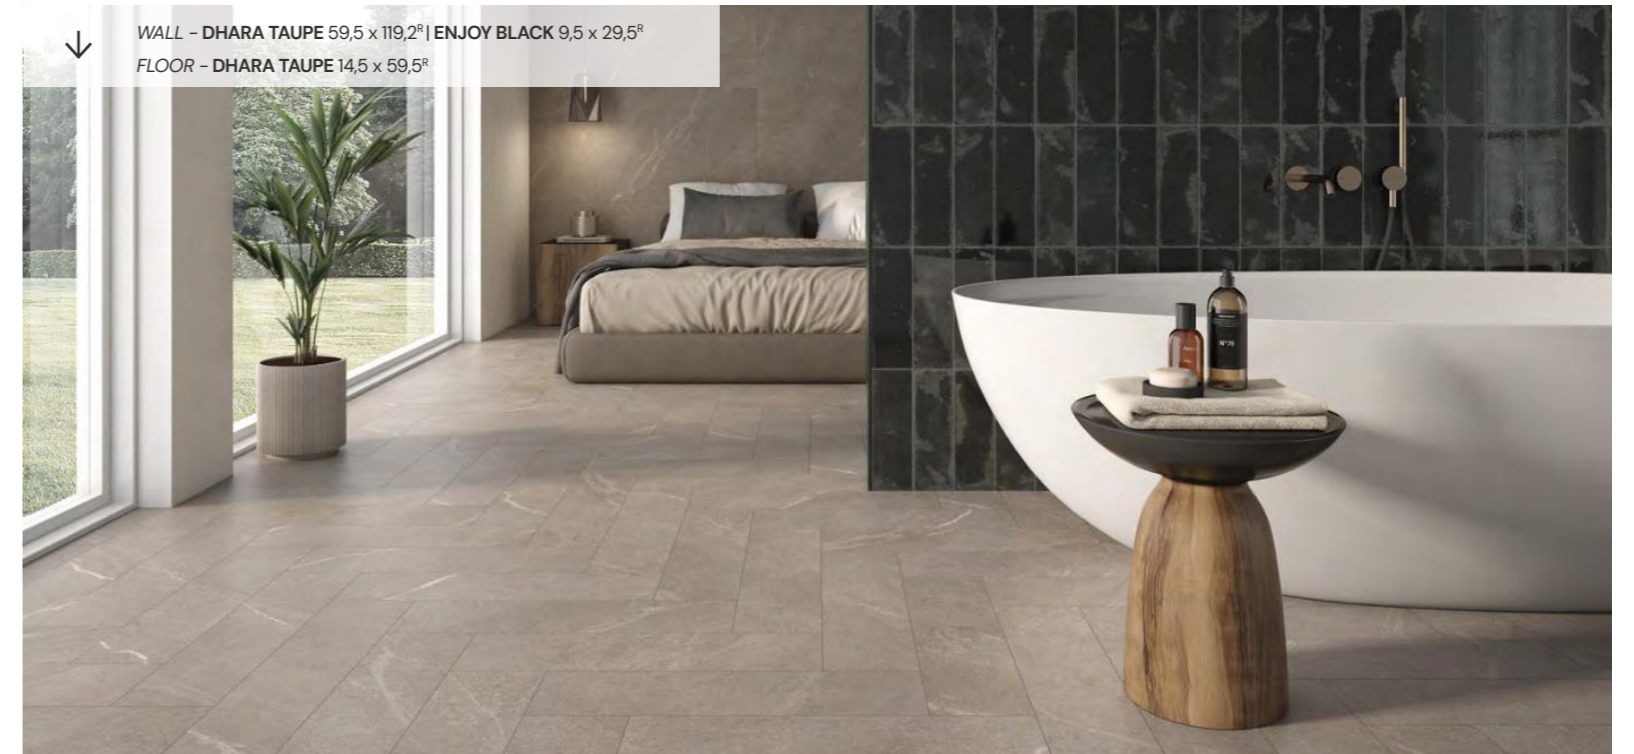

↓ WALL - DHARA WHITE DECOR 29,5 x 59,5® | DHARA WHITE 29,5 x 59,5®
FLOOR - DHARA WHITE 59,5 x 59,5®

↓ WALL - DHARA TAUPE 59,5 x 119,2® | ENJOY BLACK 9,5 x 29,5®
FLOOR - DHARA TAUPE 14,5 x 59,5®