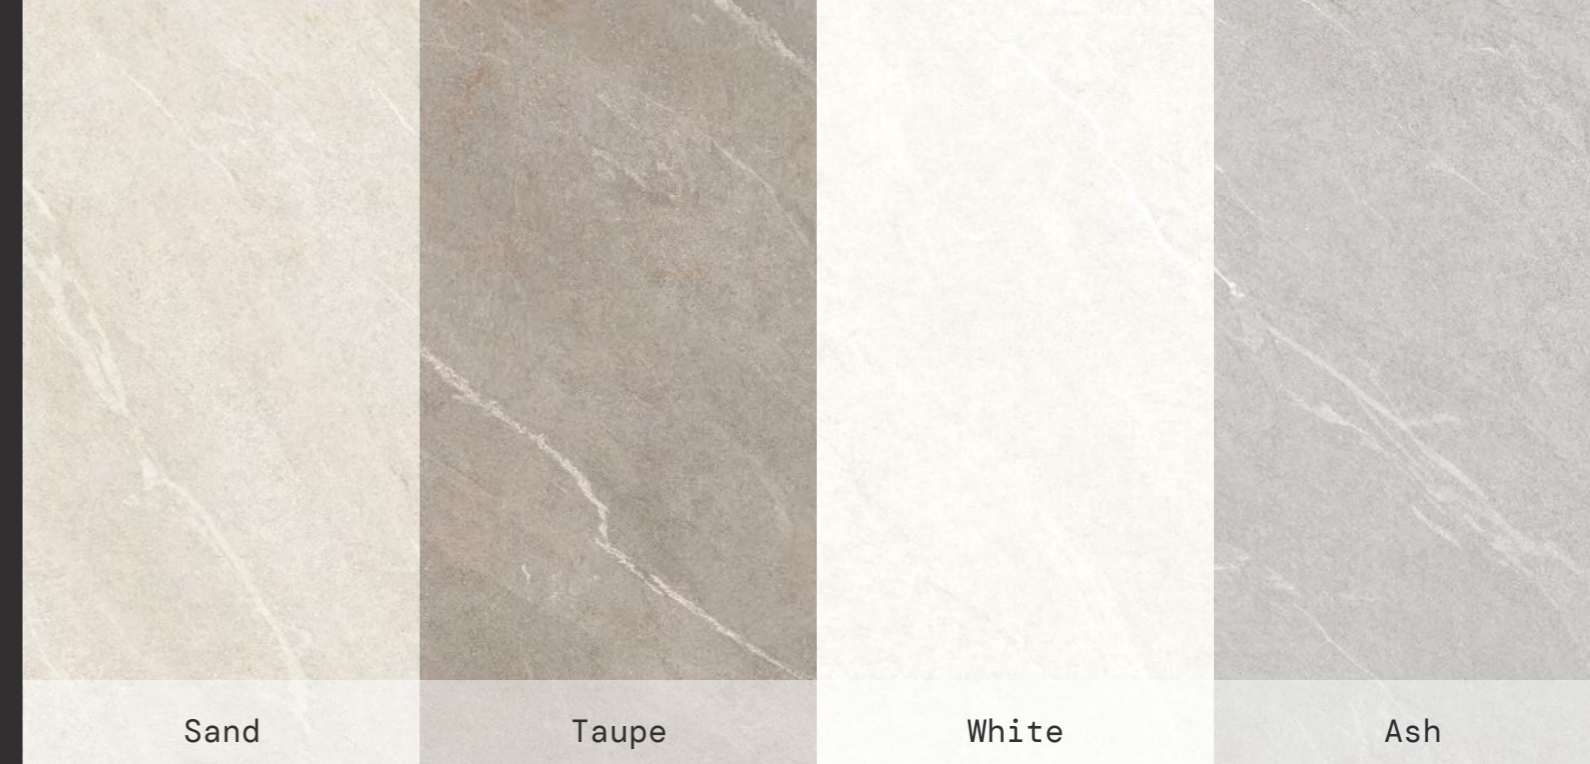

Dhara

PORCELÁNICO y PASTA BLANCA
PORCELAIN & WHITE BODY

harmonious stone

Sand

Taupe

White

Ash

V2 Variación cromática leve
Slight colour variation