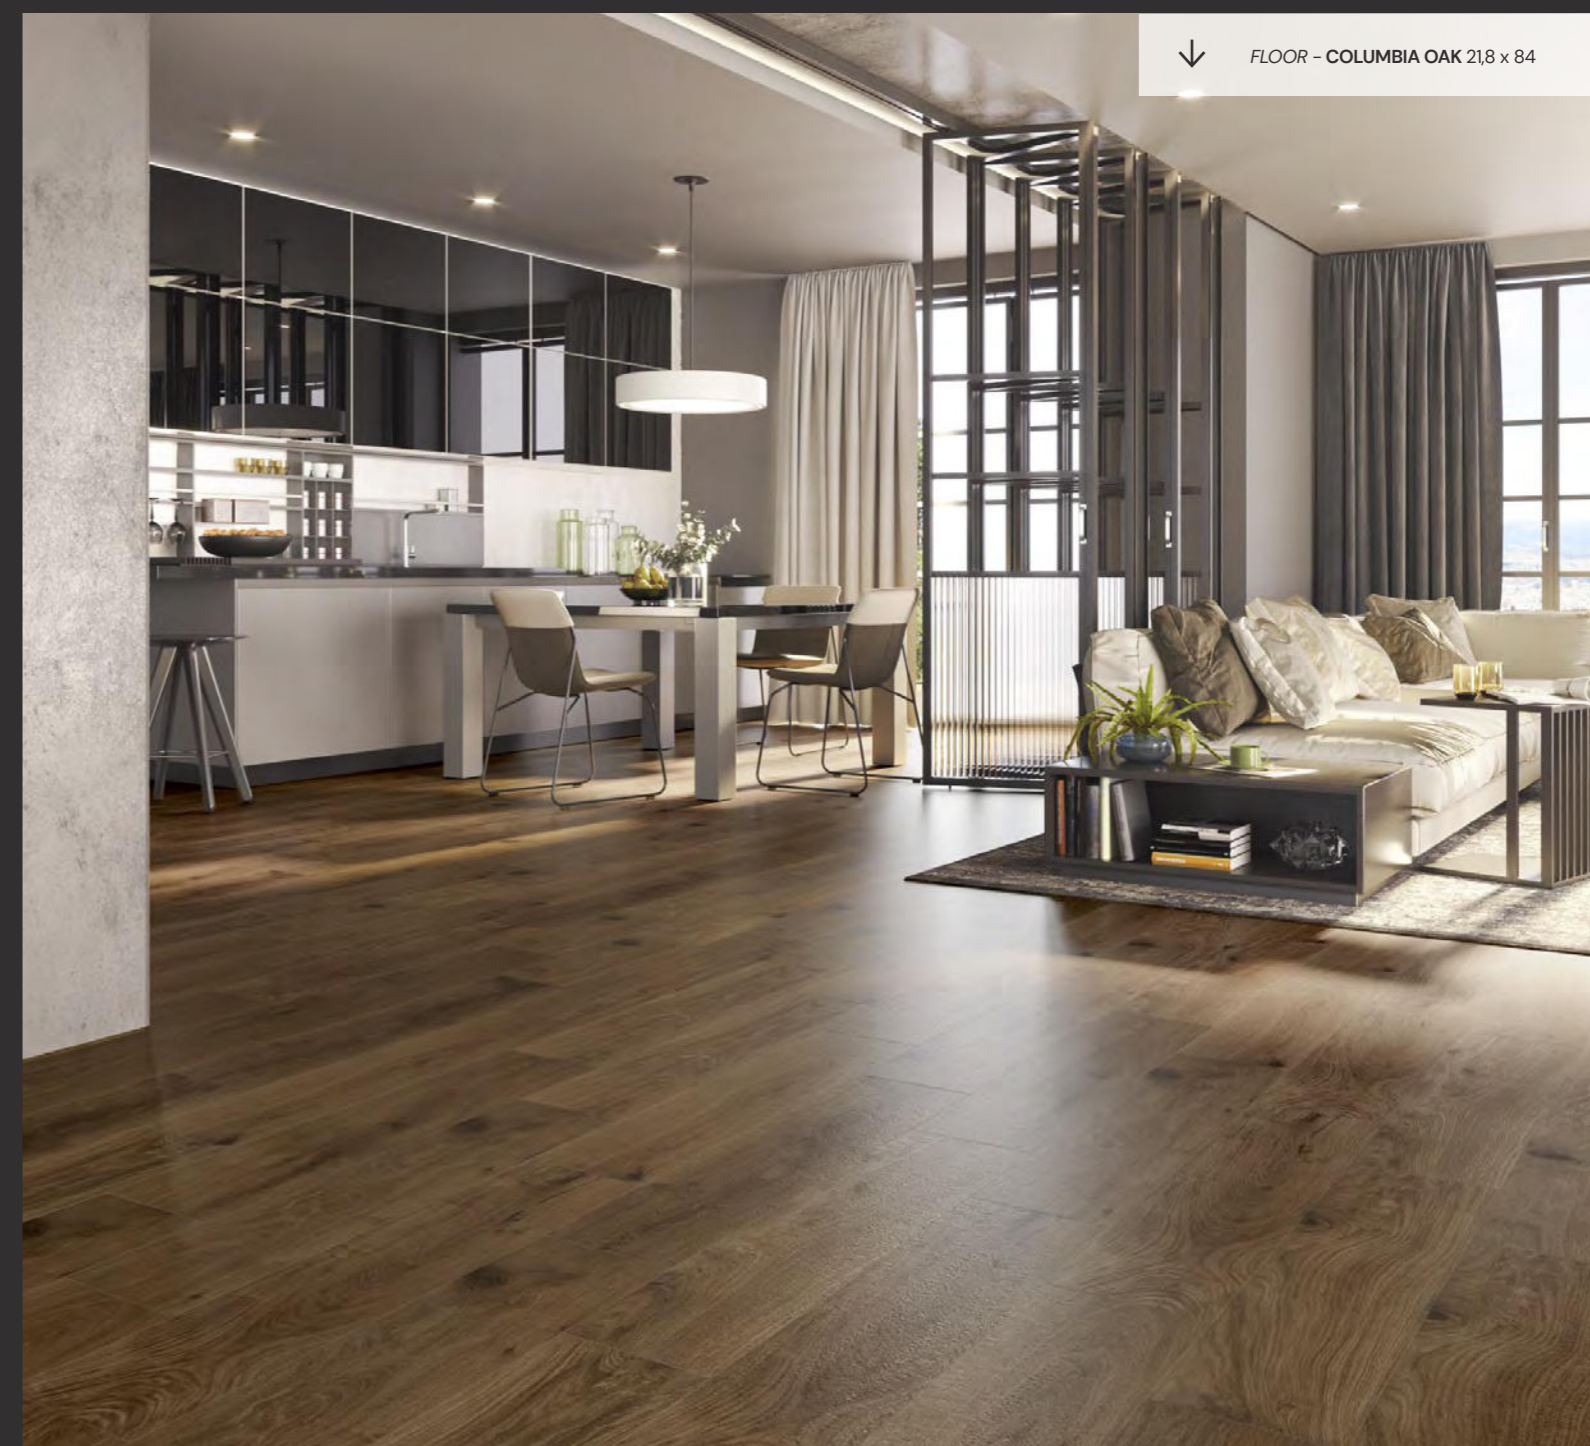

Columbia

PORCELÁNICO
PORCELAIN

emotional wood

White

Natural

Honey

Oak

↓ FLOOR - COLUMBIA OAK 21,8 x 84