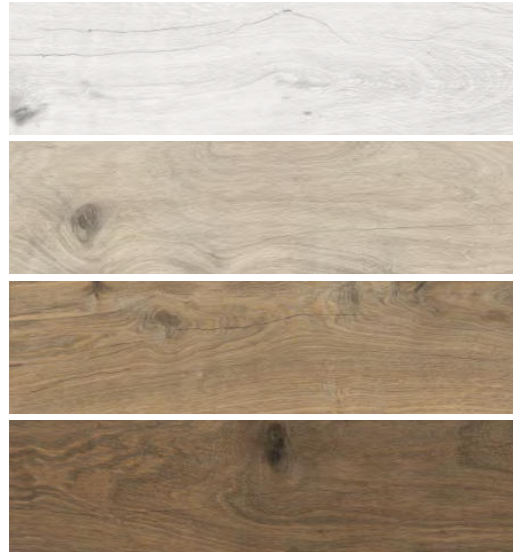

Columbia

Porcelánico - Porcelain

1 **FORMATO** SIZE | 2 **ACABADOS** FINISHES | 4 **COLORES** COLORS

P Q9 M V2 G3

21,8 x 84

caras/faces 14

Columbia White	222222	M70
Columbia Natural	223980	M70
Columbia Honey	222220	M70
Columbia Oak	222221	M70
Columbia Natural Grip+	223979	M70
Columbia Honey Grip+	224053	M70

Piezas especiales
Special pieces

Rodapié 10 x 60

White	223997	C69
Natural	223995	C69
Honey	224052	C69
Oak	223996	C69

Peldaños 21,8 x 84

Romo ranura
P45

Integral
P85

Ángulo Integral
P86