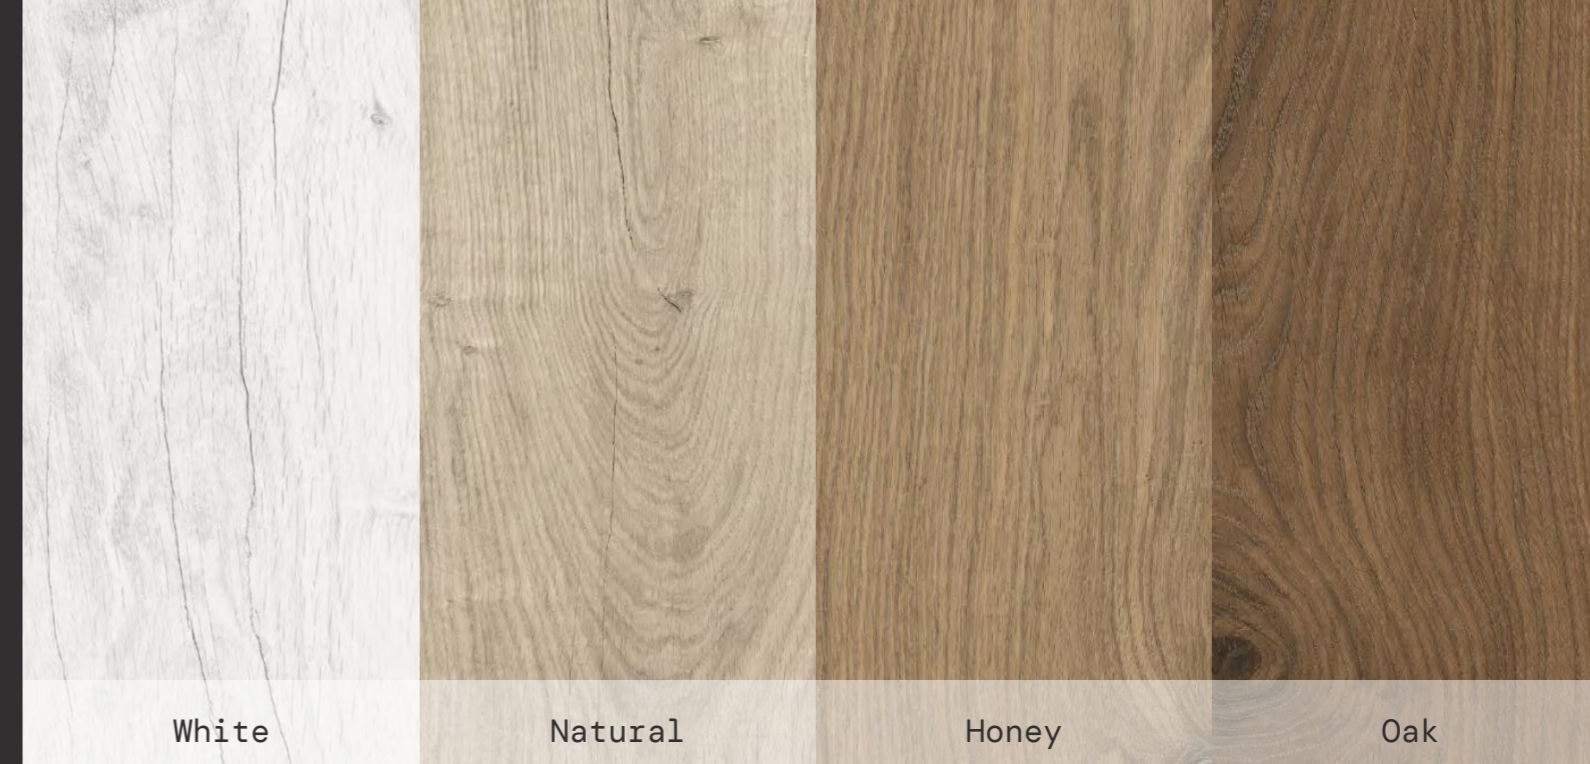

Columbia

PORCELÁNICO
PORCELAIN

emotional wood

White

Natural

Honey

Oak

↓ FLOOR - COLUMBIA OAK 21,8 x 84

↓ FLOOR - COLUMBIA WHITE 21,8 x 84

↑ FLOOR - COLUMBIA HONEY 21,8 x 84