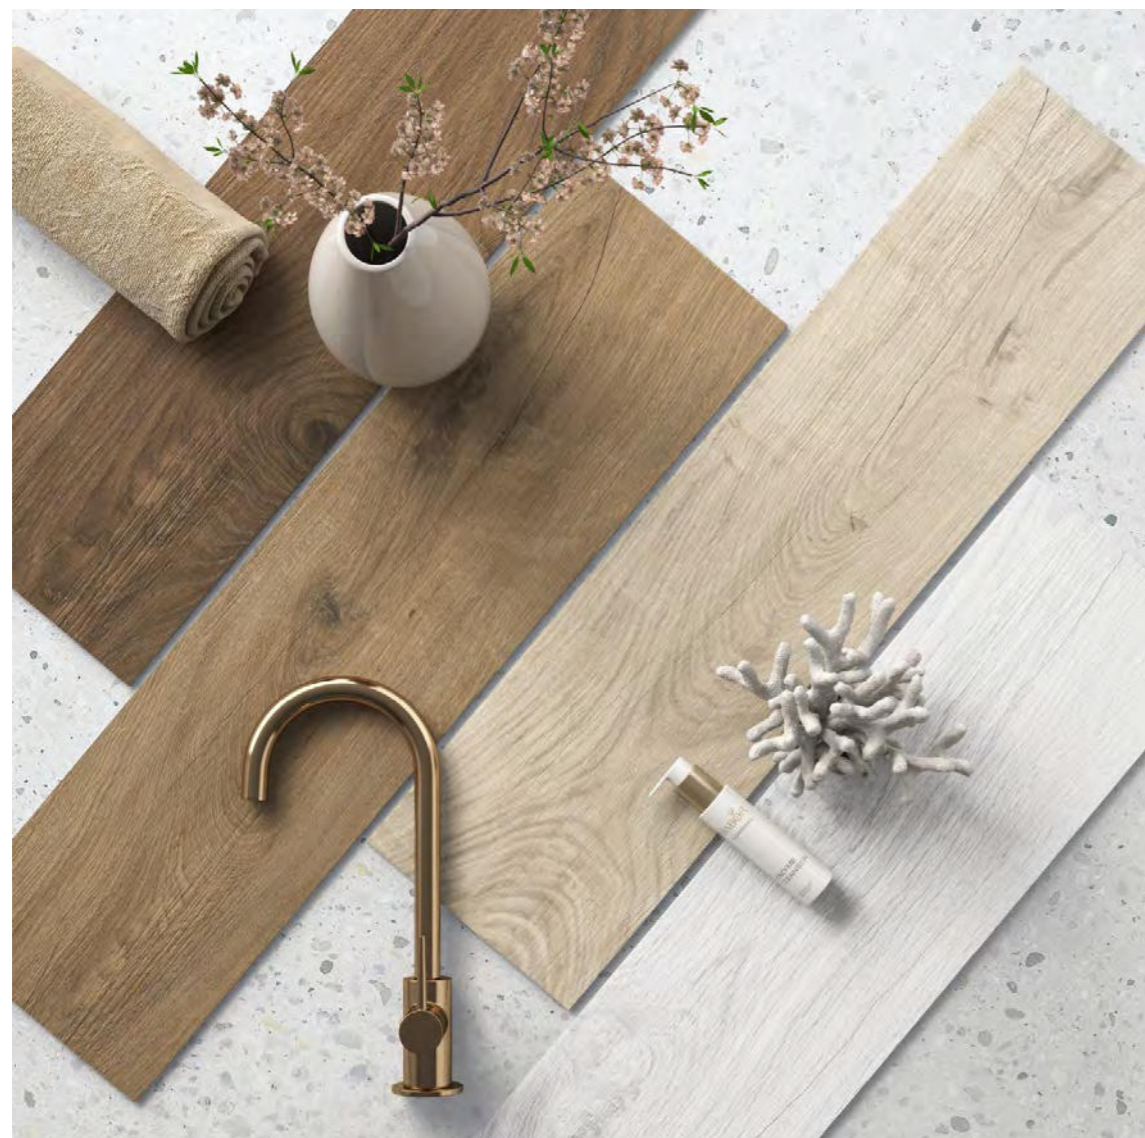

Columbia

PORCELÁNICO
PORCELAIN

emotional wood

White

Natural

Honey

Oak

↓ FLOOR - COLUMBIA OAK 21,8 x 84

V2 Variación cromática leve
Slight colour variation

G3 Variación gráfica media
Moderate graphic variation

Formato Format	Acabado Finish	Deslizamiento Coefficient of friction
21,8 x 84 · 8,58" x 33,1"	Mate	R9 / CLASE 1
21,8 x 84 · 8,58" x 33,1"	Grip+	R11 / C / CLASE 3
10 x 60 Rodapié · 3,94" x 23,6"	Mate	-

Piezas especiales
Special pieces

Rodapié 10 x 60

White	223997	C69
Natural	223995	C69
Honey	224052	C69
Oak	223996	C69

Peldaños 21,8 x 84

Romo ranura
P45

Integral
P85

Ángulo Integral
P86

↑ FLOOR - COLUMBIA NATURAL 21,8 x 84

↓ FLOOR - COLUMBIA WHITE 21,8 x 84

↑ FLOOR - COLUMBIA HONEY 21,8 x 84