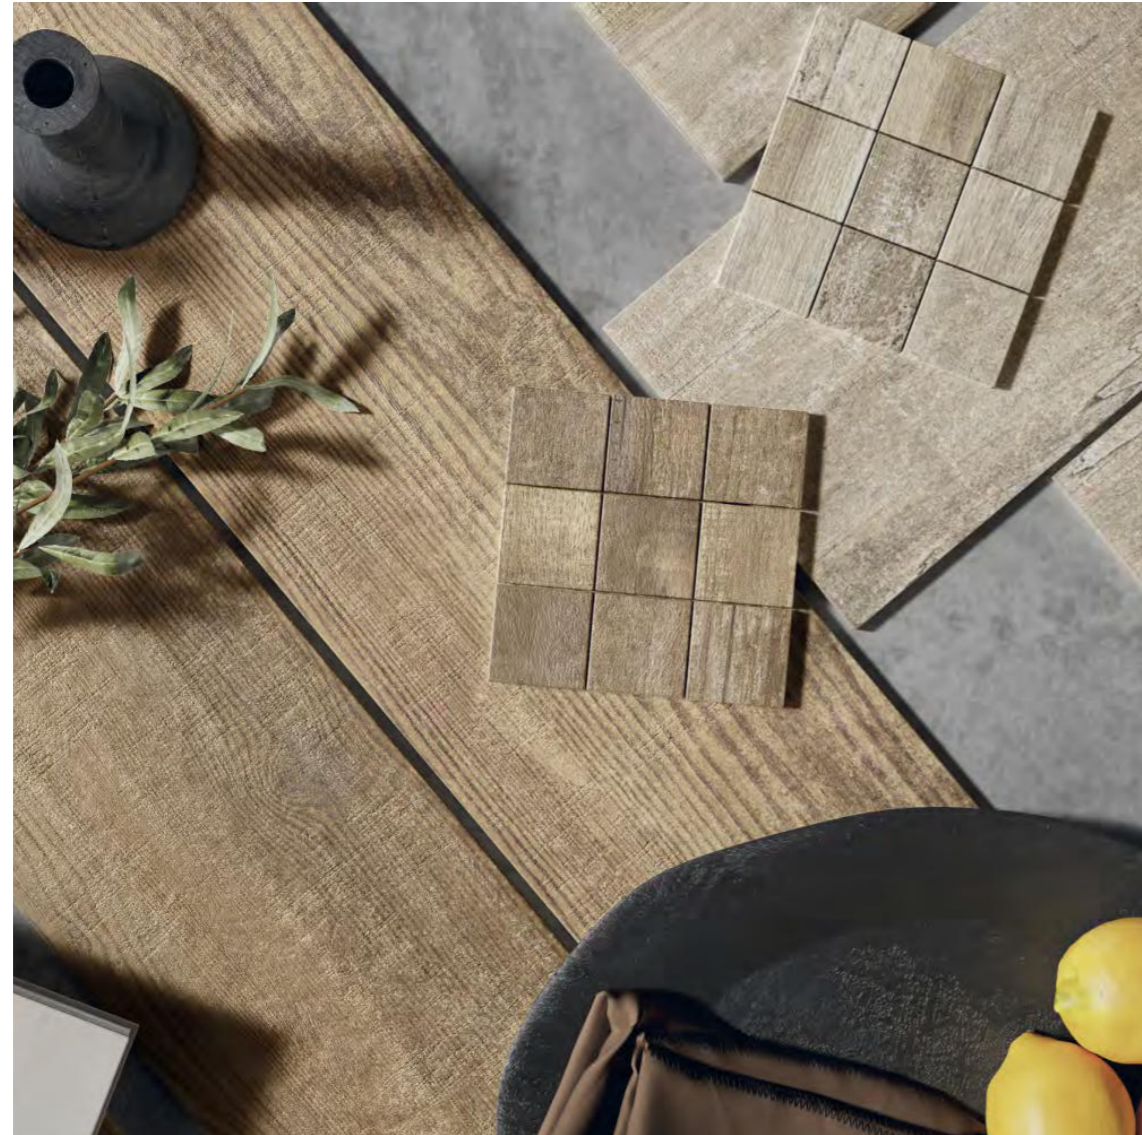

# Colonial Soft

PORCELÁNICO  
PORCELAIN

recovered wood

Natural

Brown

↓ FLOOR - COLONIAL SOFT BROWN 20 x 120<sup>R</sup> | COLONIAL SOFT BROWN GRIP+ 20 x 120<sup>R</sup>

V2 Variación cromática leve  
Slight colour variation

↑ FLOOR - COLONIAL SOFT NATURAL GRIP+ 20 x 120<sup>R</sup>