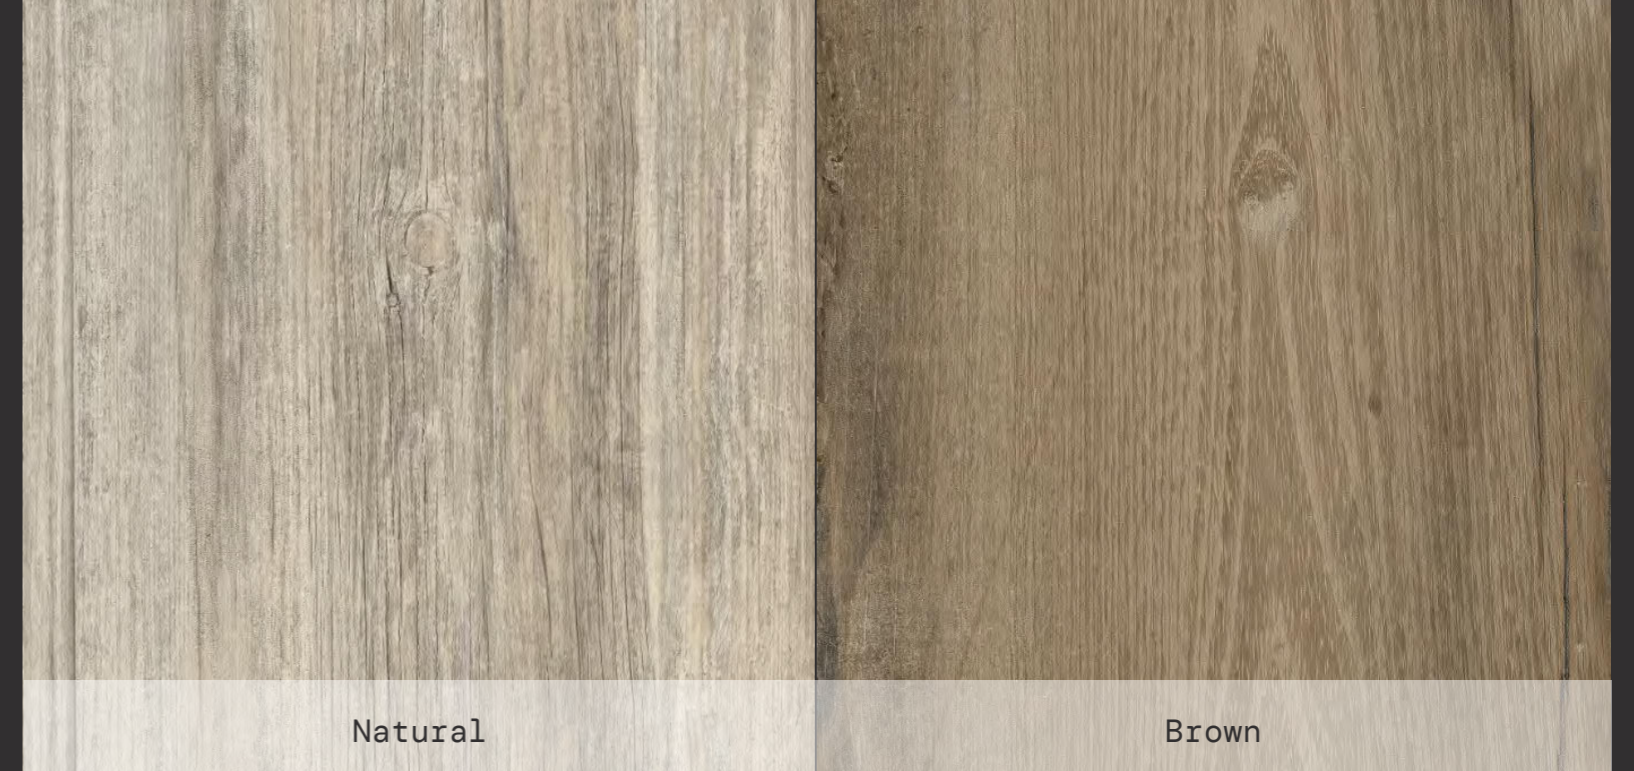

# Colonial Soft

PORCELÁNICO  
PORCELAIN

recovered wood

Natural

Brown

↓ FLOOR - COLONIAL SOFT BROWN 20 x 120<sup>R</sup> | COLONIAL SOFT BROWN GRIP+ 20 x 120<sup>R</sup>

V2 Variación cromática leve  
Slight colour variation

↑ FLOOR - COLONIAL SOFT NATURAL GRIP+ 20 x 120<sup>R</sup>