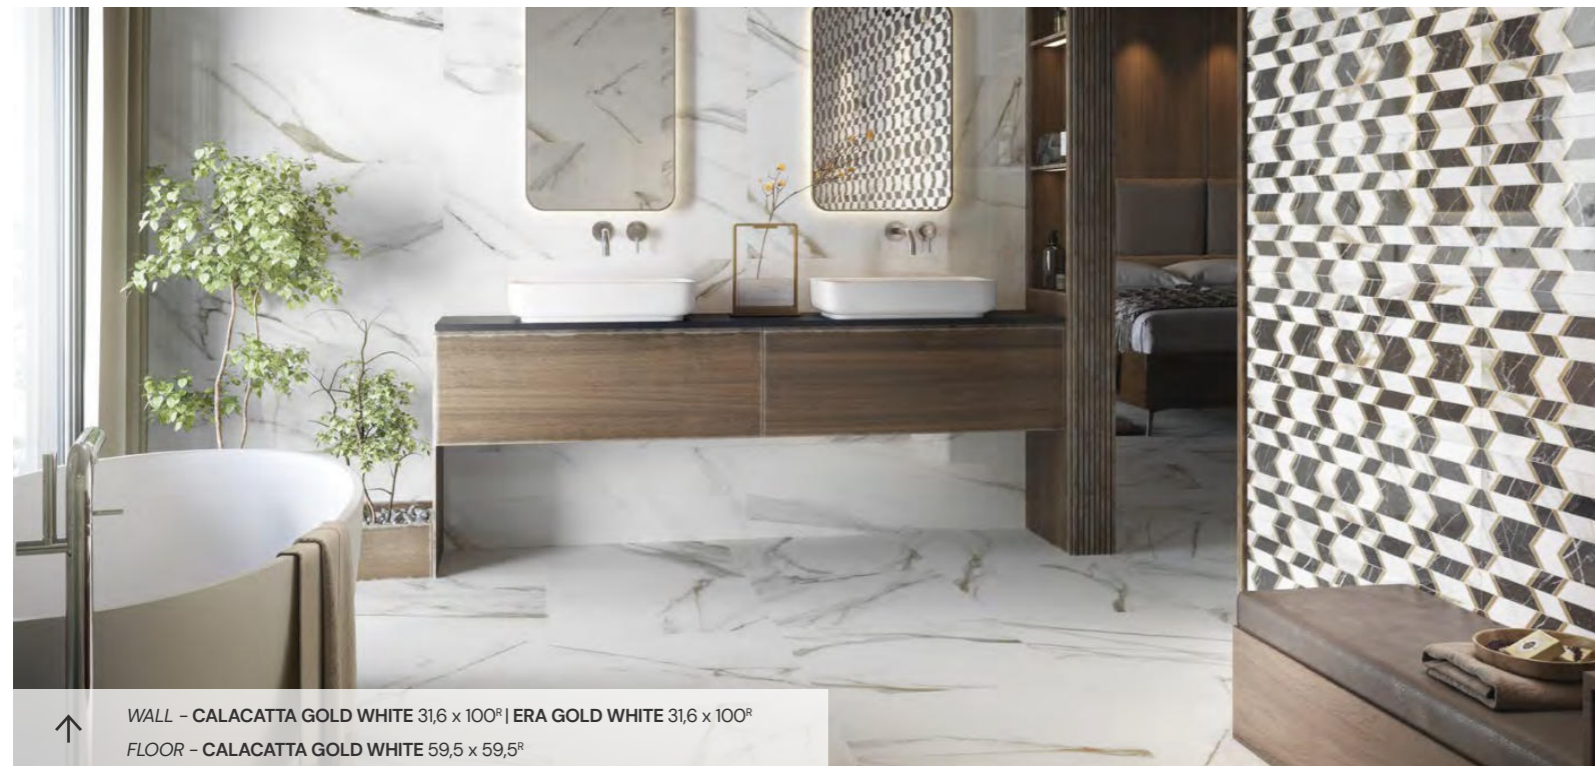

Era Gold White 31,6 x 100<sup>R</sup> 223585 M77  
caras/faces 6

P G M

Calacatta Gold 59,5 x 59,5<sup>R</sup>  
White 223587 M68

Piezas especiales  
Special pieces

Rodapié 9,7 x 59,5  
White 223863 P20

Colección con accesorios disponibles (pg.136)  
Accessories available for this collection (pg.136)