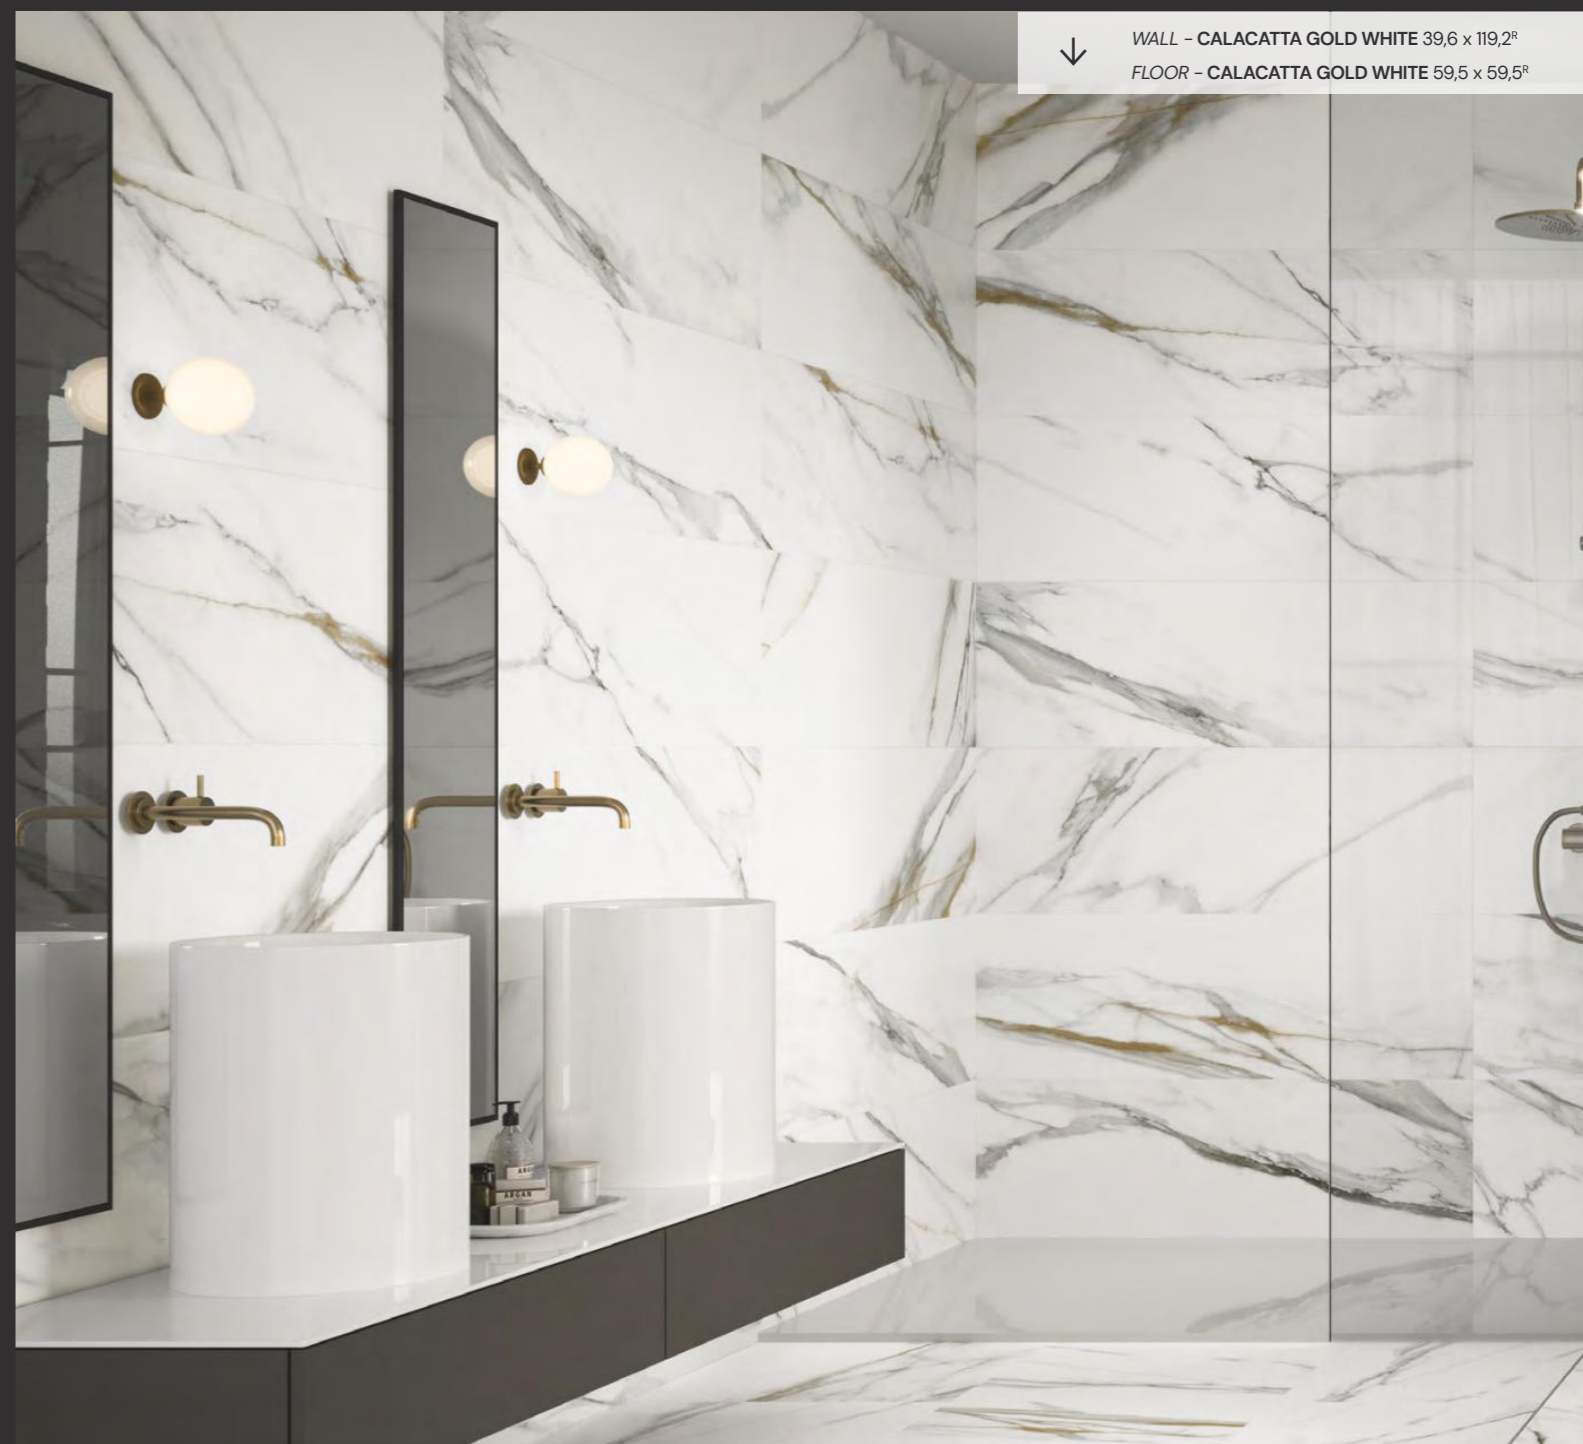

# Calacatta Gold

PORCELÁNICO Y PASTA BLANCA  
PORCELAIN & WHITE BODY

exclusive marble

↑ WALL - IRIS GOLD WHITE 31,6 x 100<sup>R</sup>

6,5 mm de espesor  
Thickness 6,5 mm

ecco

Pulido  
Polished

White