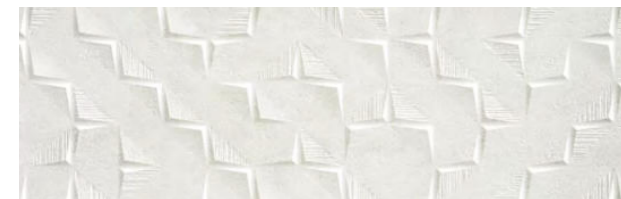

Lumen Moon 31,6 x 100^R 220701 M77
caras/faces 7