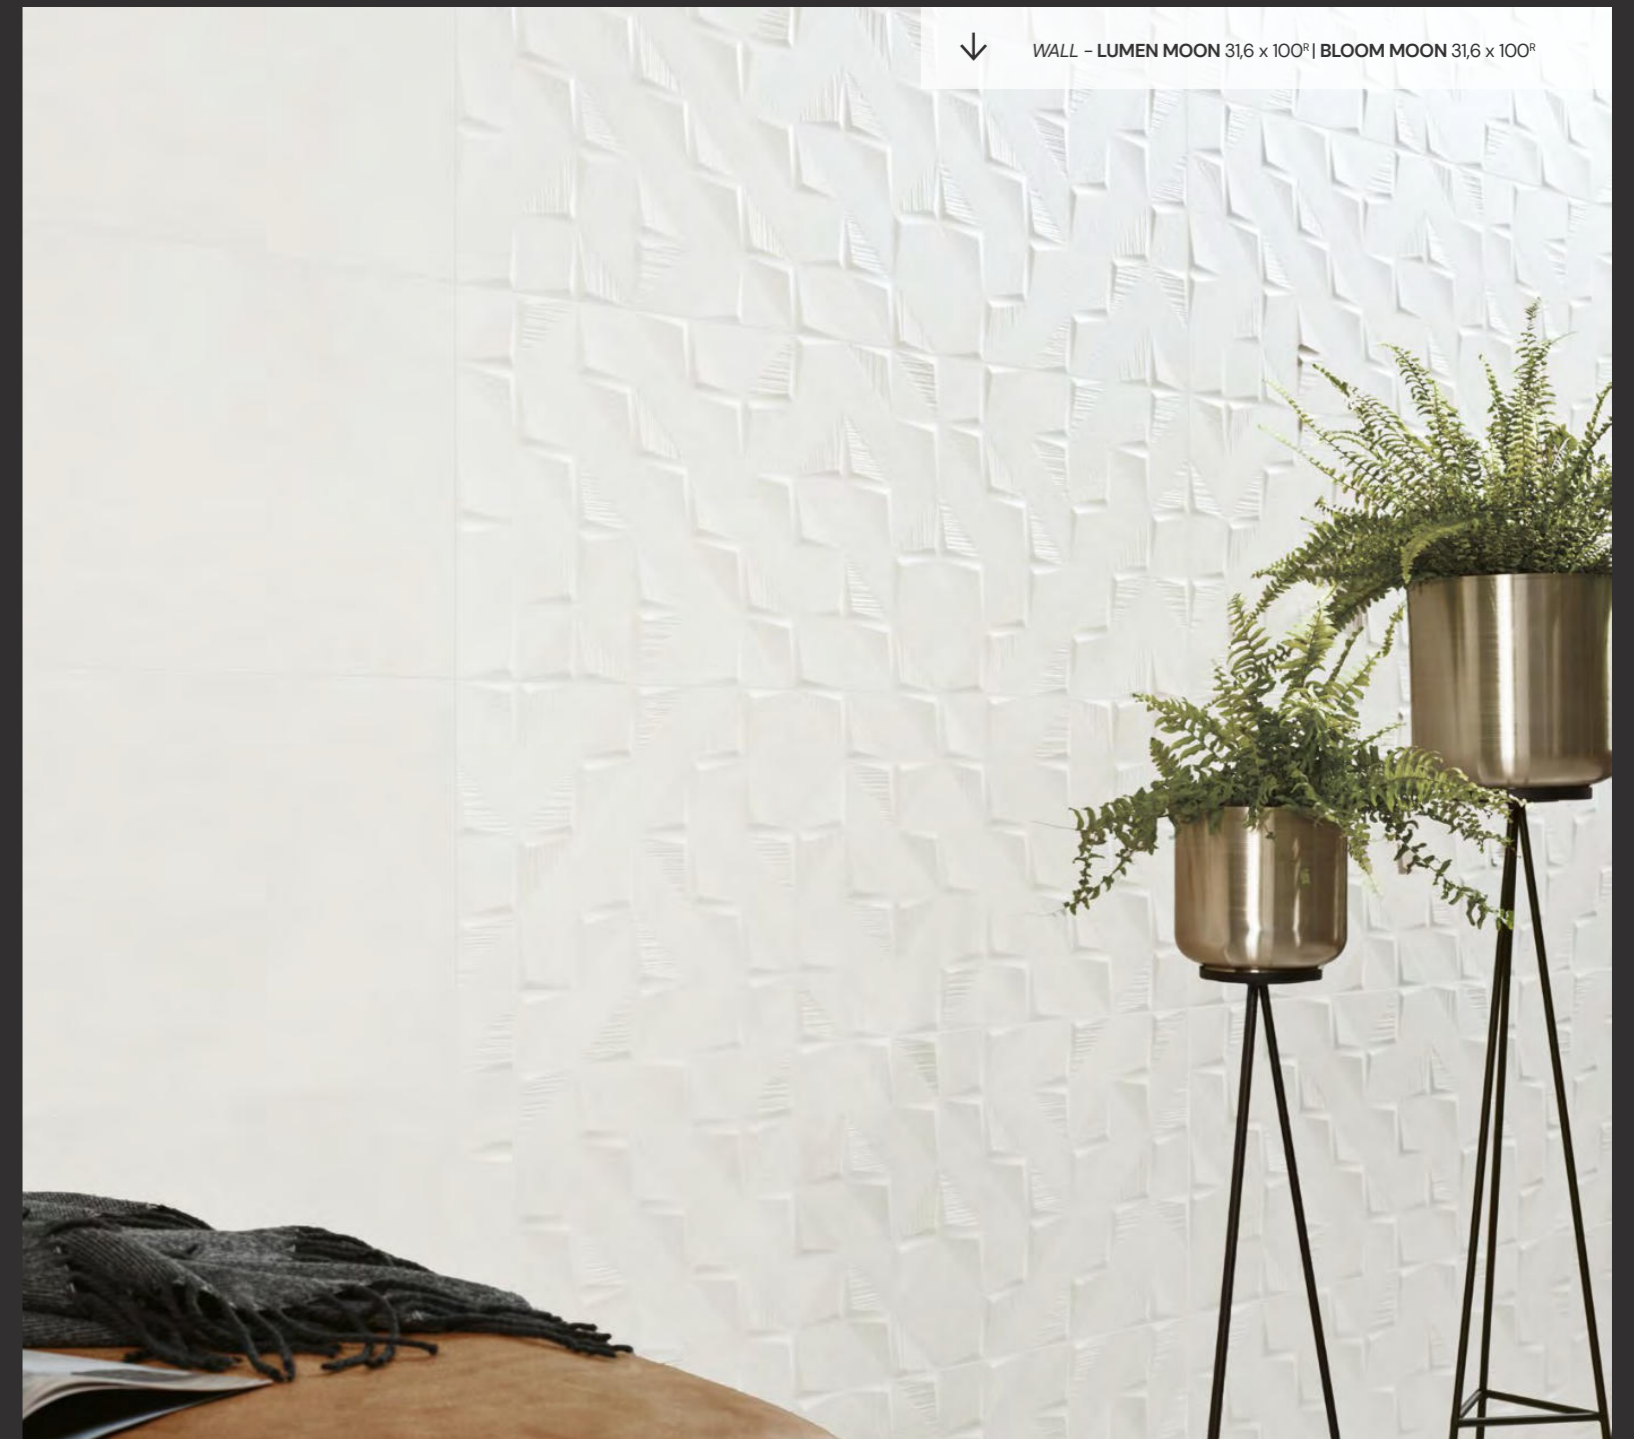

# Bloom

PASTA BLANCA  
WHITE BODY

unlimited cement

↑ WALL - KEEN MOON 31,6 x 100<sup>o</sup>

V2 Variación cromática leve  
Slight colour variation

G2 Variación gráfica leve  
Slight graphic variation

Formato Format	Acabado Finish	Deslizamiento Coefficient of friction
31,6 x 100 <sup>R</sup> · 12,4" x 39,4"	Mate	-
31,6 x 100 <sup>R</sup> Lumen/Keen · 12,4" x 39,4"	Mate	-
30 x 30 Mosaico · 11,8" x 11,8"	Mate	-

↓ Moon

↓ WALL - LUMEN MOON 31,6 x 100<sup>o</sup> | BLOOM MOON 31,6 x 100<sup>o</sup>