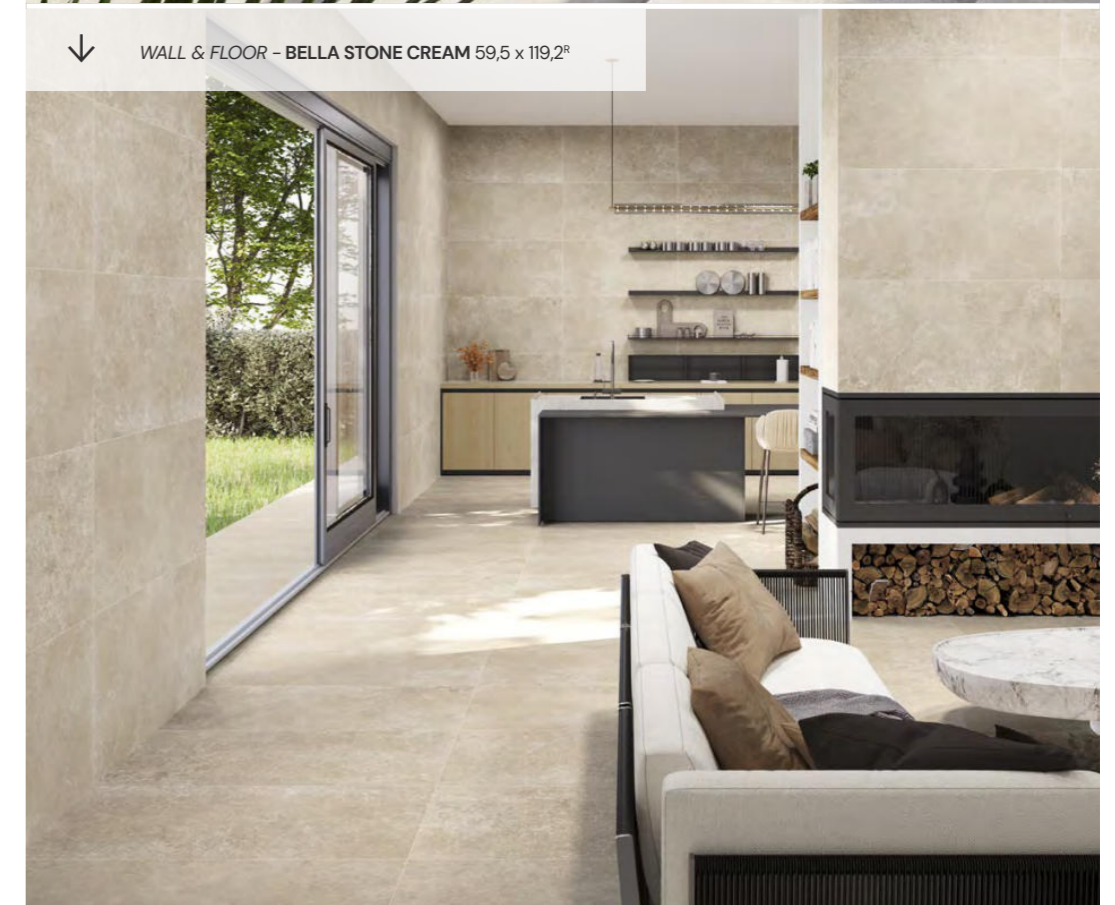

← WALL - BELLA STONE GREIGE DECOR 59,5 x 119,2" | BELLA STONE GREIGE 59,5 x 119,2"
FLOOR - BELLA STONE GREIGE 59,5 x 119,2"