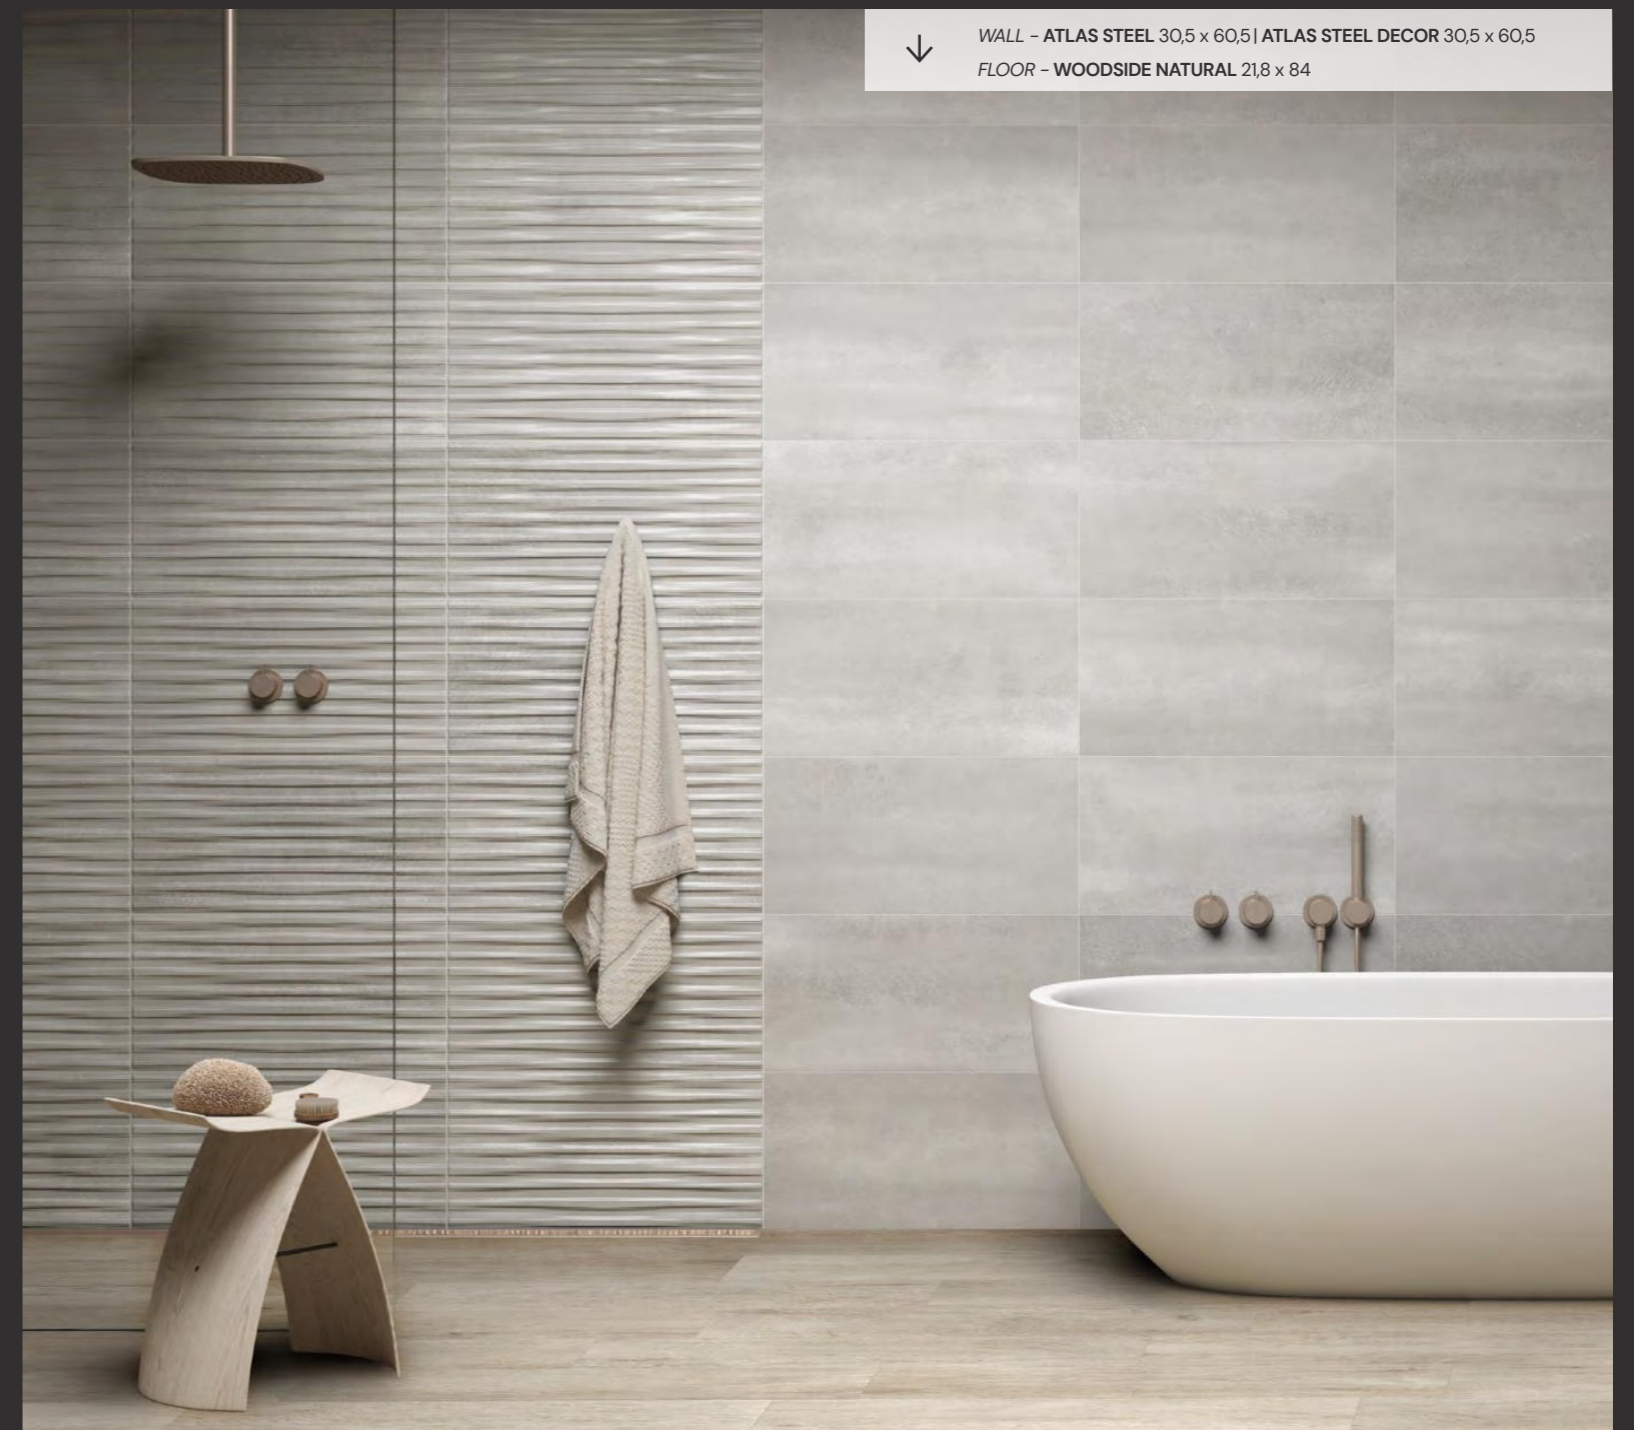

Atlas

PASTA BLANCA
WHITE BODY

legendary stone

V2 Variación cromática leve
Slight colour variation

G2 Variación gráfica leve
Slight graphic variation

Formato Format	Acabado Finish	Deslizamiento Coefficient of friction
30,5 x 60,5 - 12" x 23,8"	Mate	-
30,5 x 60,5 Decor - 12" x 23,8"	Mate	-

↓ WALL - ATLAS STEEL 30,5 x 60,5 | ATLAS STEEL DECOR 30,5 x 60,5
FLOOR - WOODSIDE NATURAL 21,8 x 84

Atlas

Pasta Blanca _ White Body

1 FORMATO SIZE | 1 ACABADO FINISH | 3 COLORES COLORS | 1 DECORADO DECORATION

↓ WALL - ATLAS SAND 30,5 x 60,5 | ATLAS SAND DECOR 30,5 x 60,5
FLOOR - ZABÀ NATURAL 25 x 150°