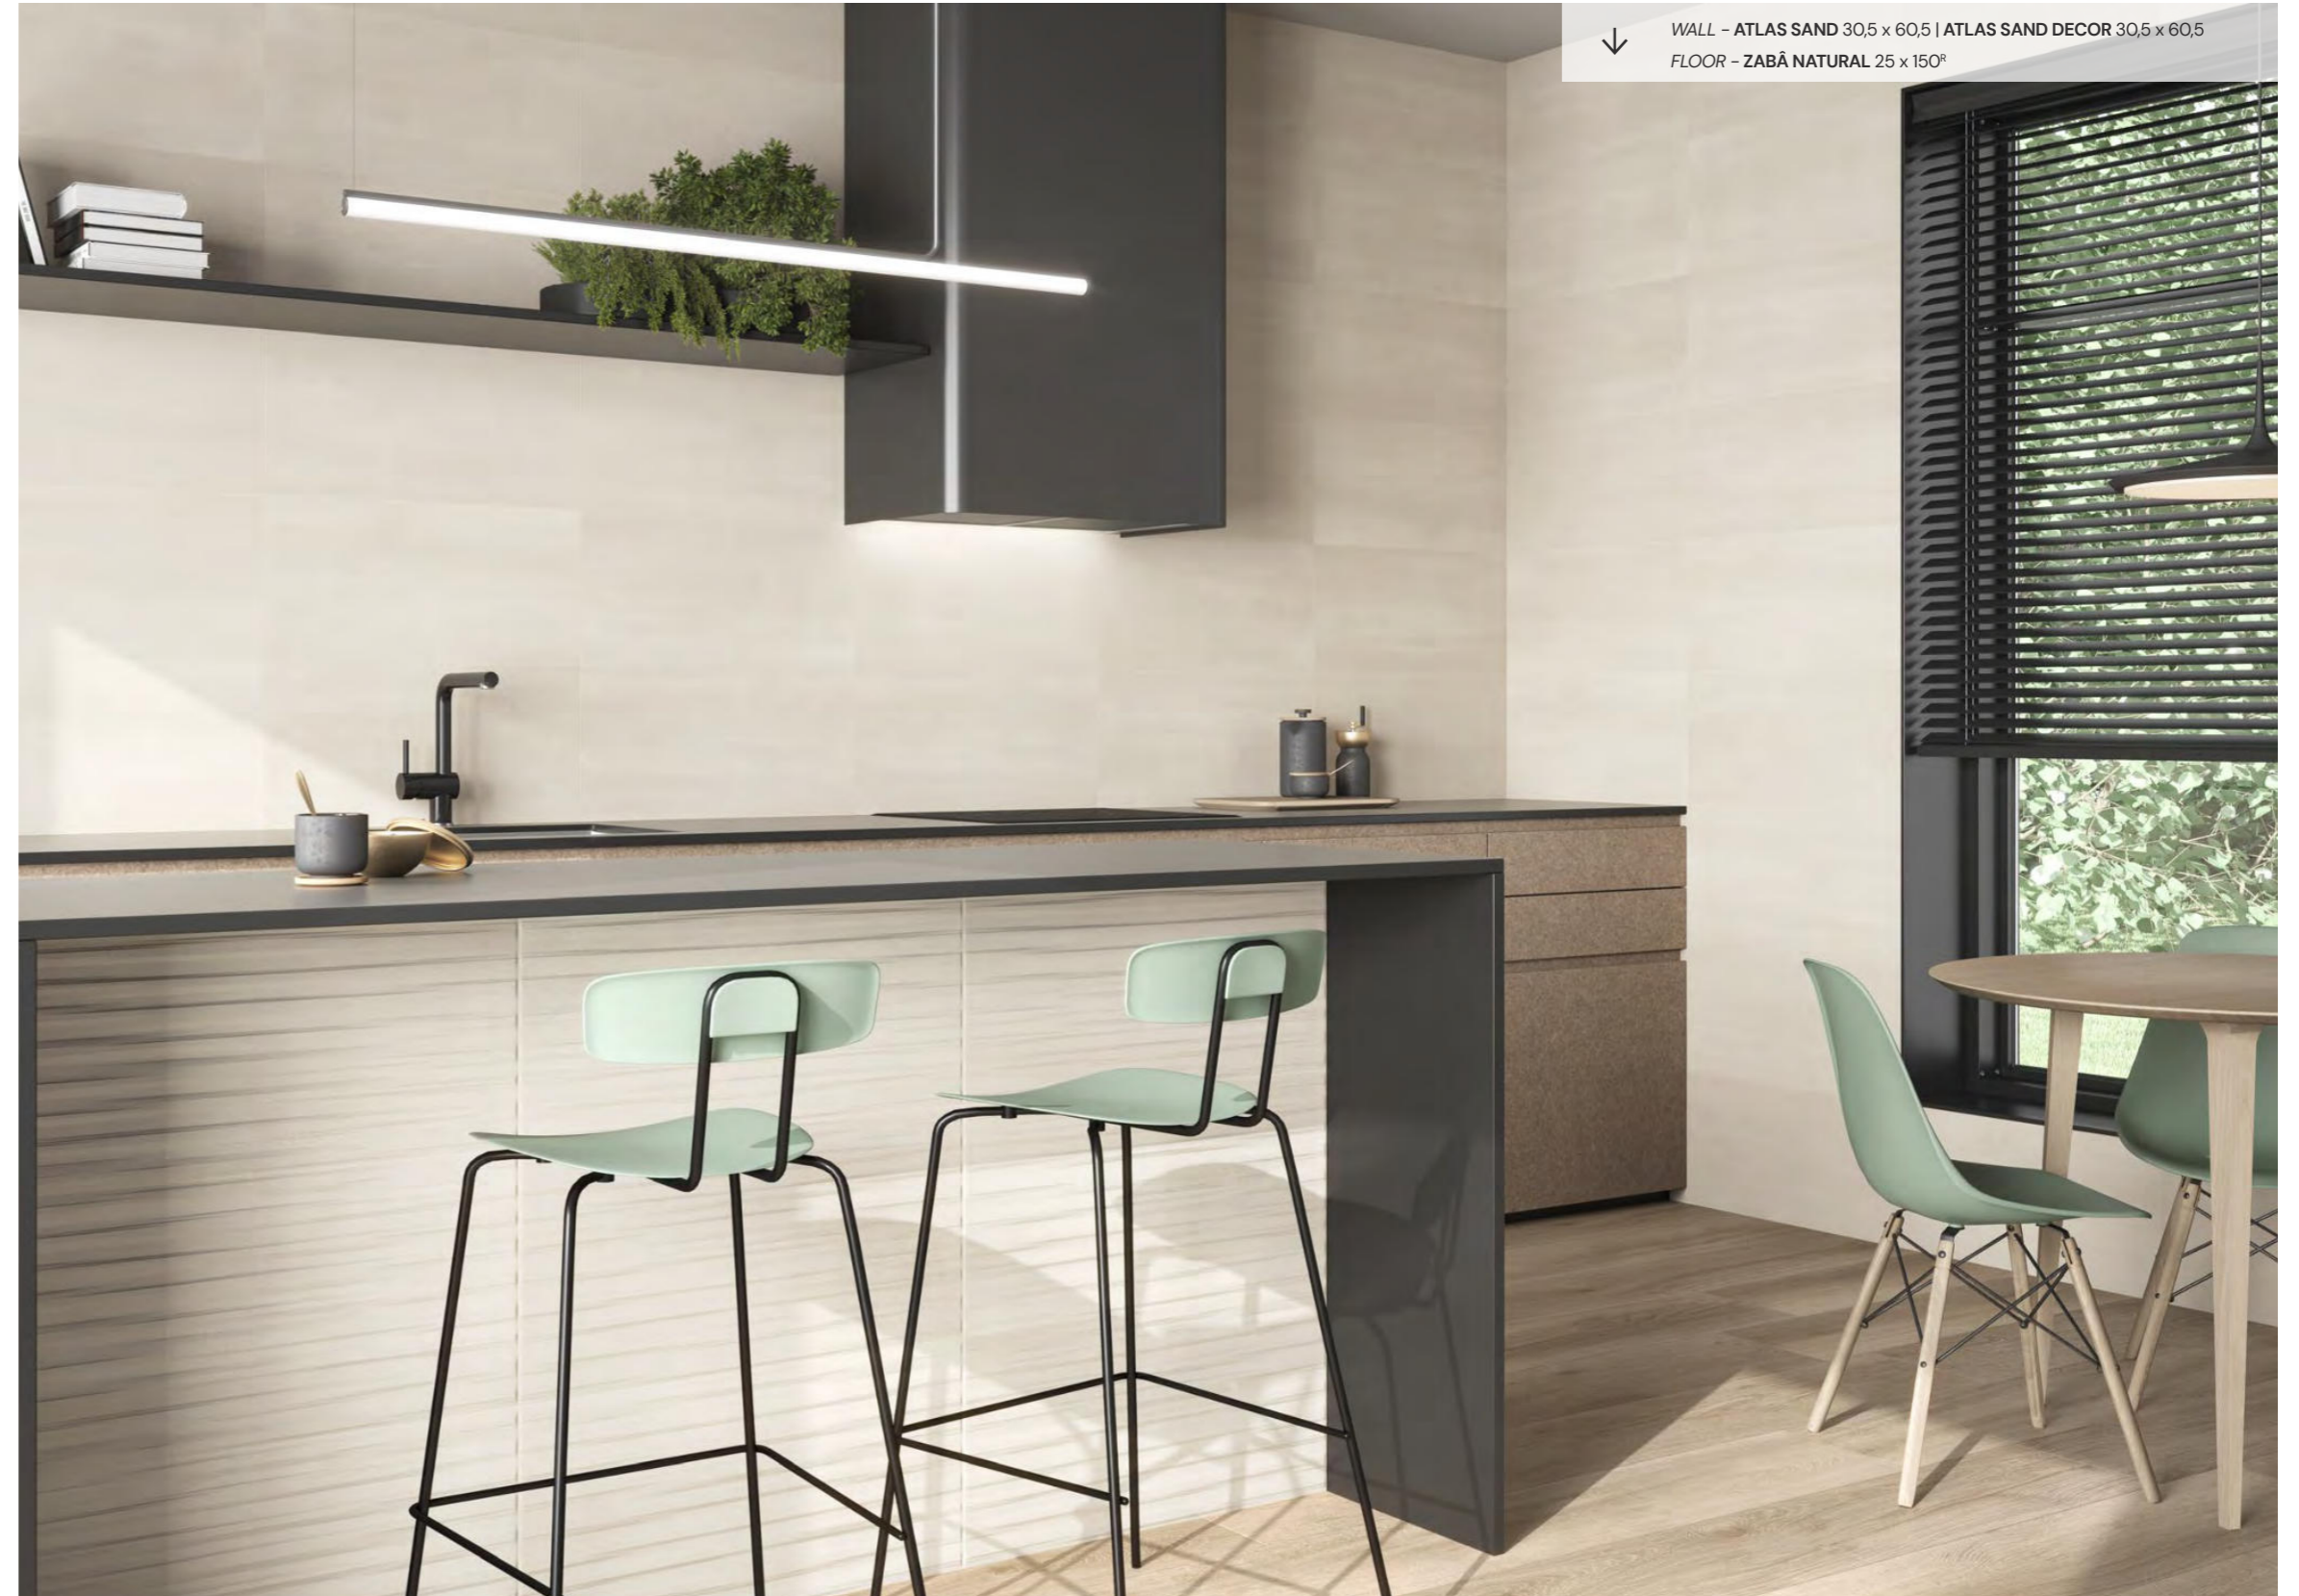

↓ WALL - ATLAS SAND 30,5 x 60,5 | ATLAS SAND DECOR 30,5 x 60,5
FLOOR - ZABÀ NATURAL 25 x 150°