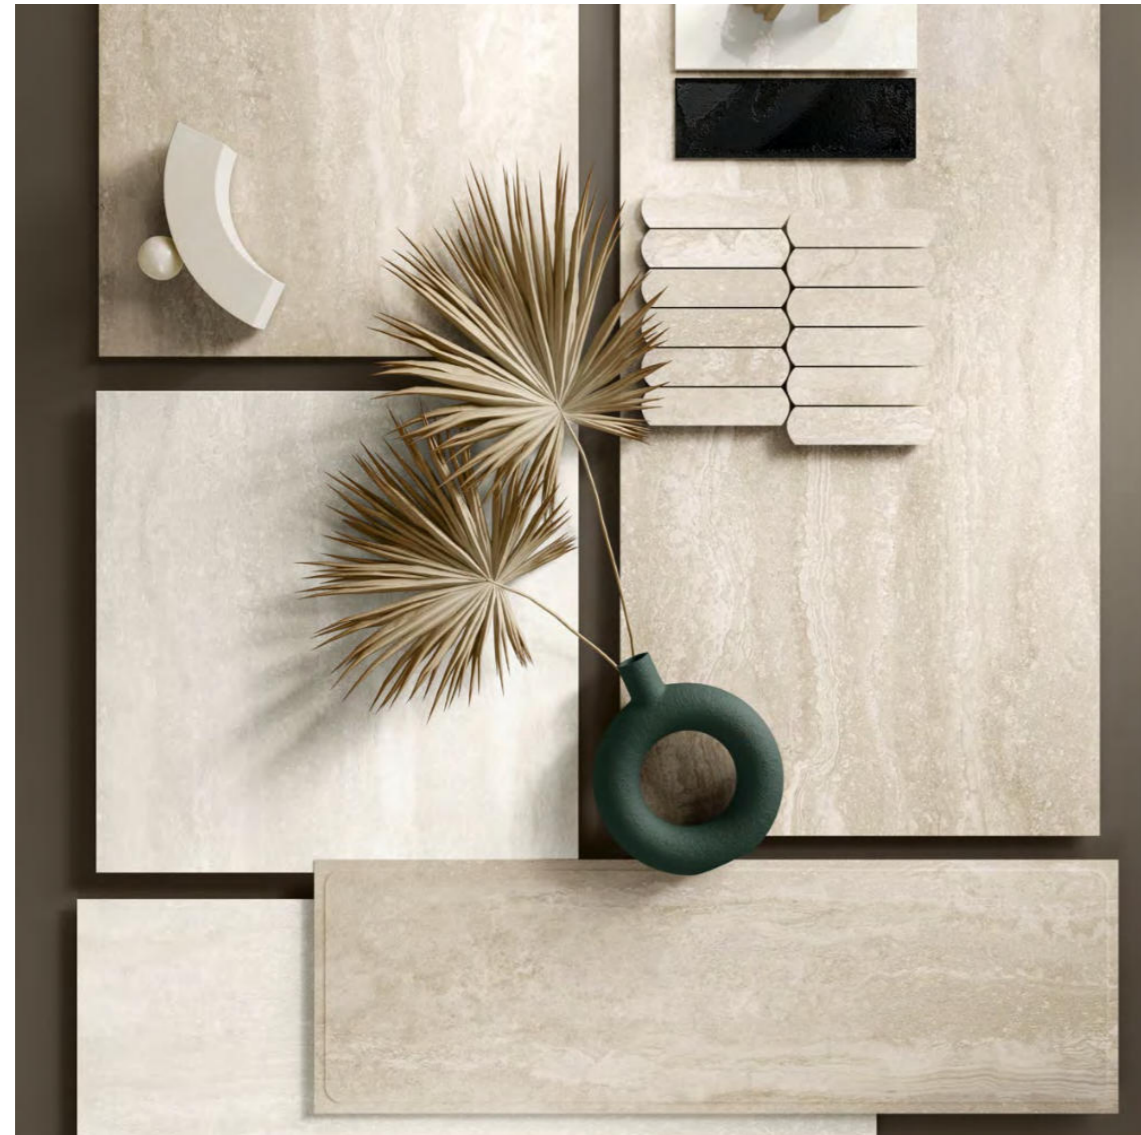

Athena

PORCELÁNICO Y PASTA BLANCA
PORCELAIN & WHITE BODY

innovative marble

Moon

Cream

↓ WALL - ATHENA MOON 59,5 x 119,2^R | MOSAICO ATHENA MOON 31,6 x 36,5
FLOOR - ATHENA MOON 59,5 x 119,2^R

V2 Variación cromática leve
Slight colour variation