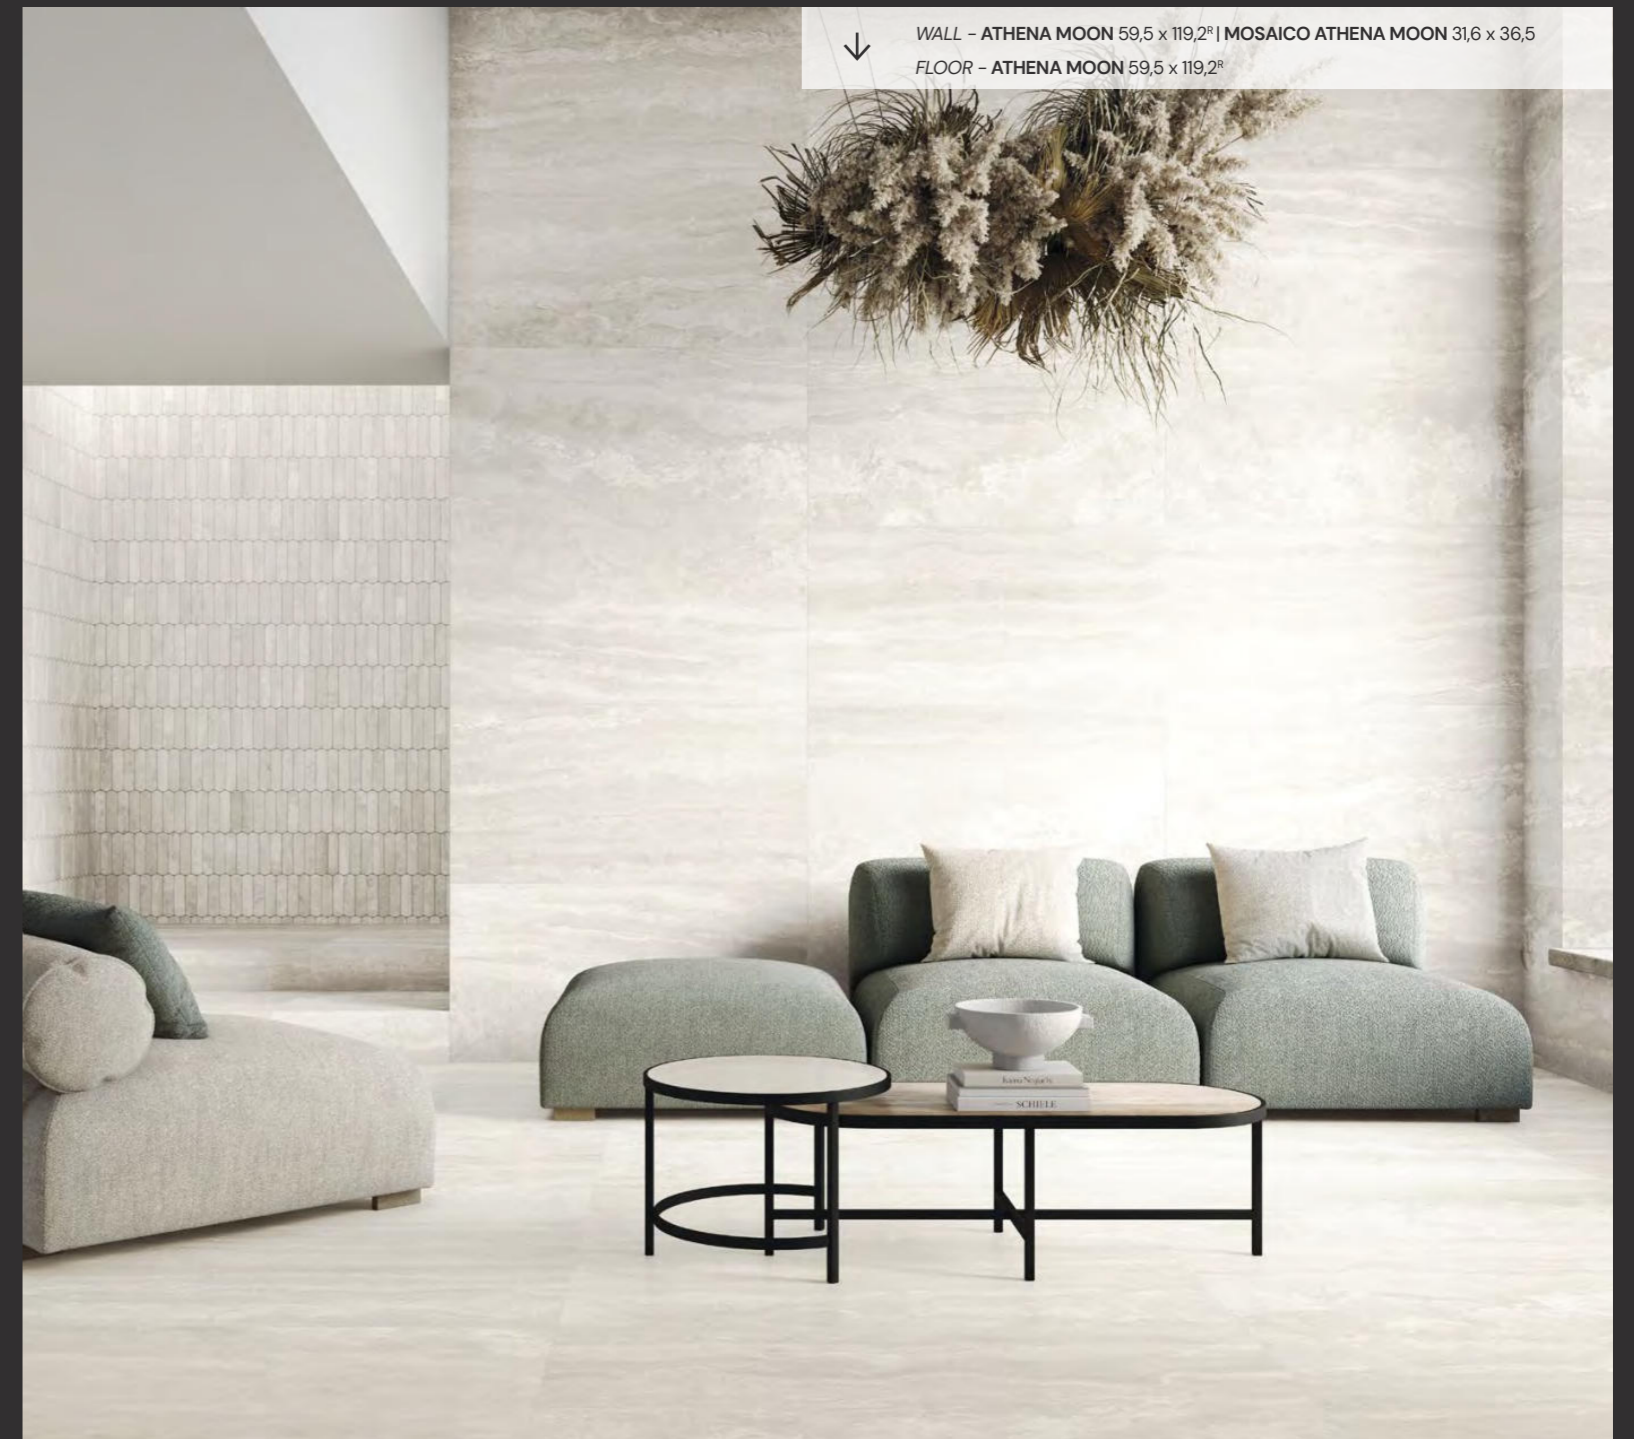

Athena

PORCELÁNICO Y PASTA BLANCA
PORCELAIN & WHITE BODY

innovative marble

Moon

Cream

↓ WALL - ATHENA MOON 59,5 x 119,2^R | MOSAICO ATHENA MOON 31,6 x 36,5
FLOOR - ATHENA MOON 59,5 x 119,2^R

V2 Variación cromática leve
Slight colour variation