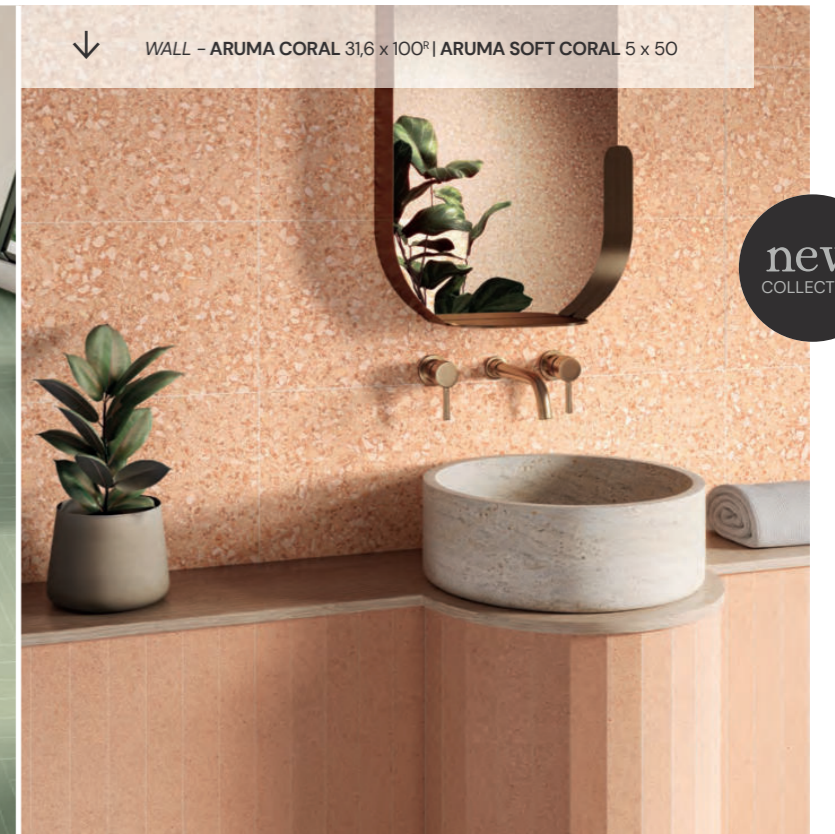

↓ WALL - ARUMA CORAL 31,6 x 100⁸ | ARUMA SOFT CORAL 5 x 50

new
COLLECTION