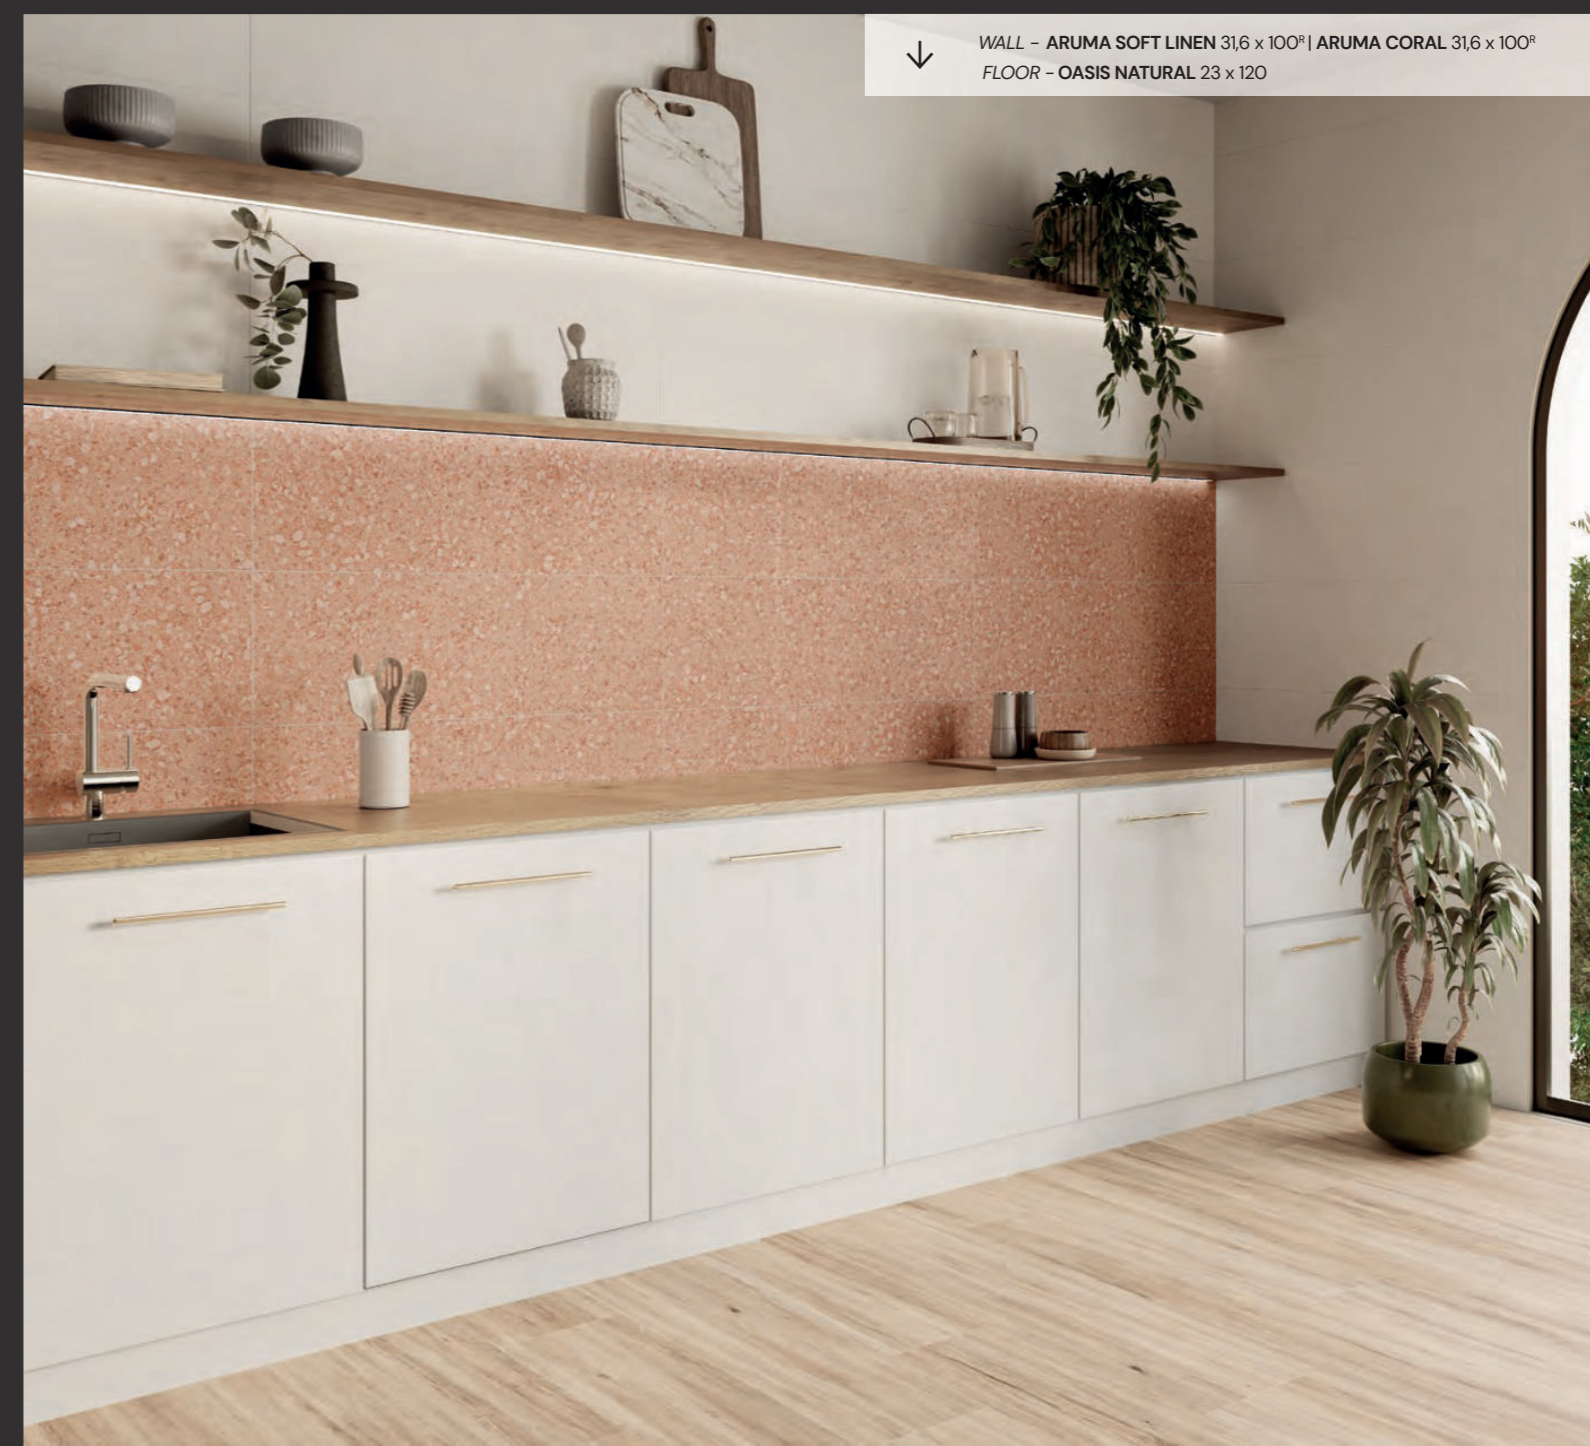

V2 Variación cromática leve  
Slight colour variation

G2 Variación gráfica leve  
Slight graphic variation

Formato Format	Acabado Finish	Deslizamiento Coefficient of friction
31,6 x 100 <sup>R</sup> · 12,4" x 39,4"	Mate	-
5 x 50 · 1,9" x 19,6"	Mate	-
59,5 x 59,5 <sup>R</sup> · 23,4" x 23,4"	Mate	-