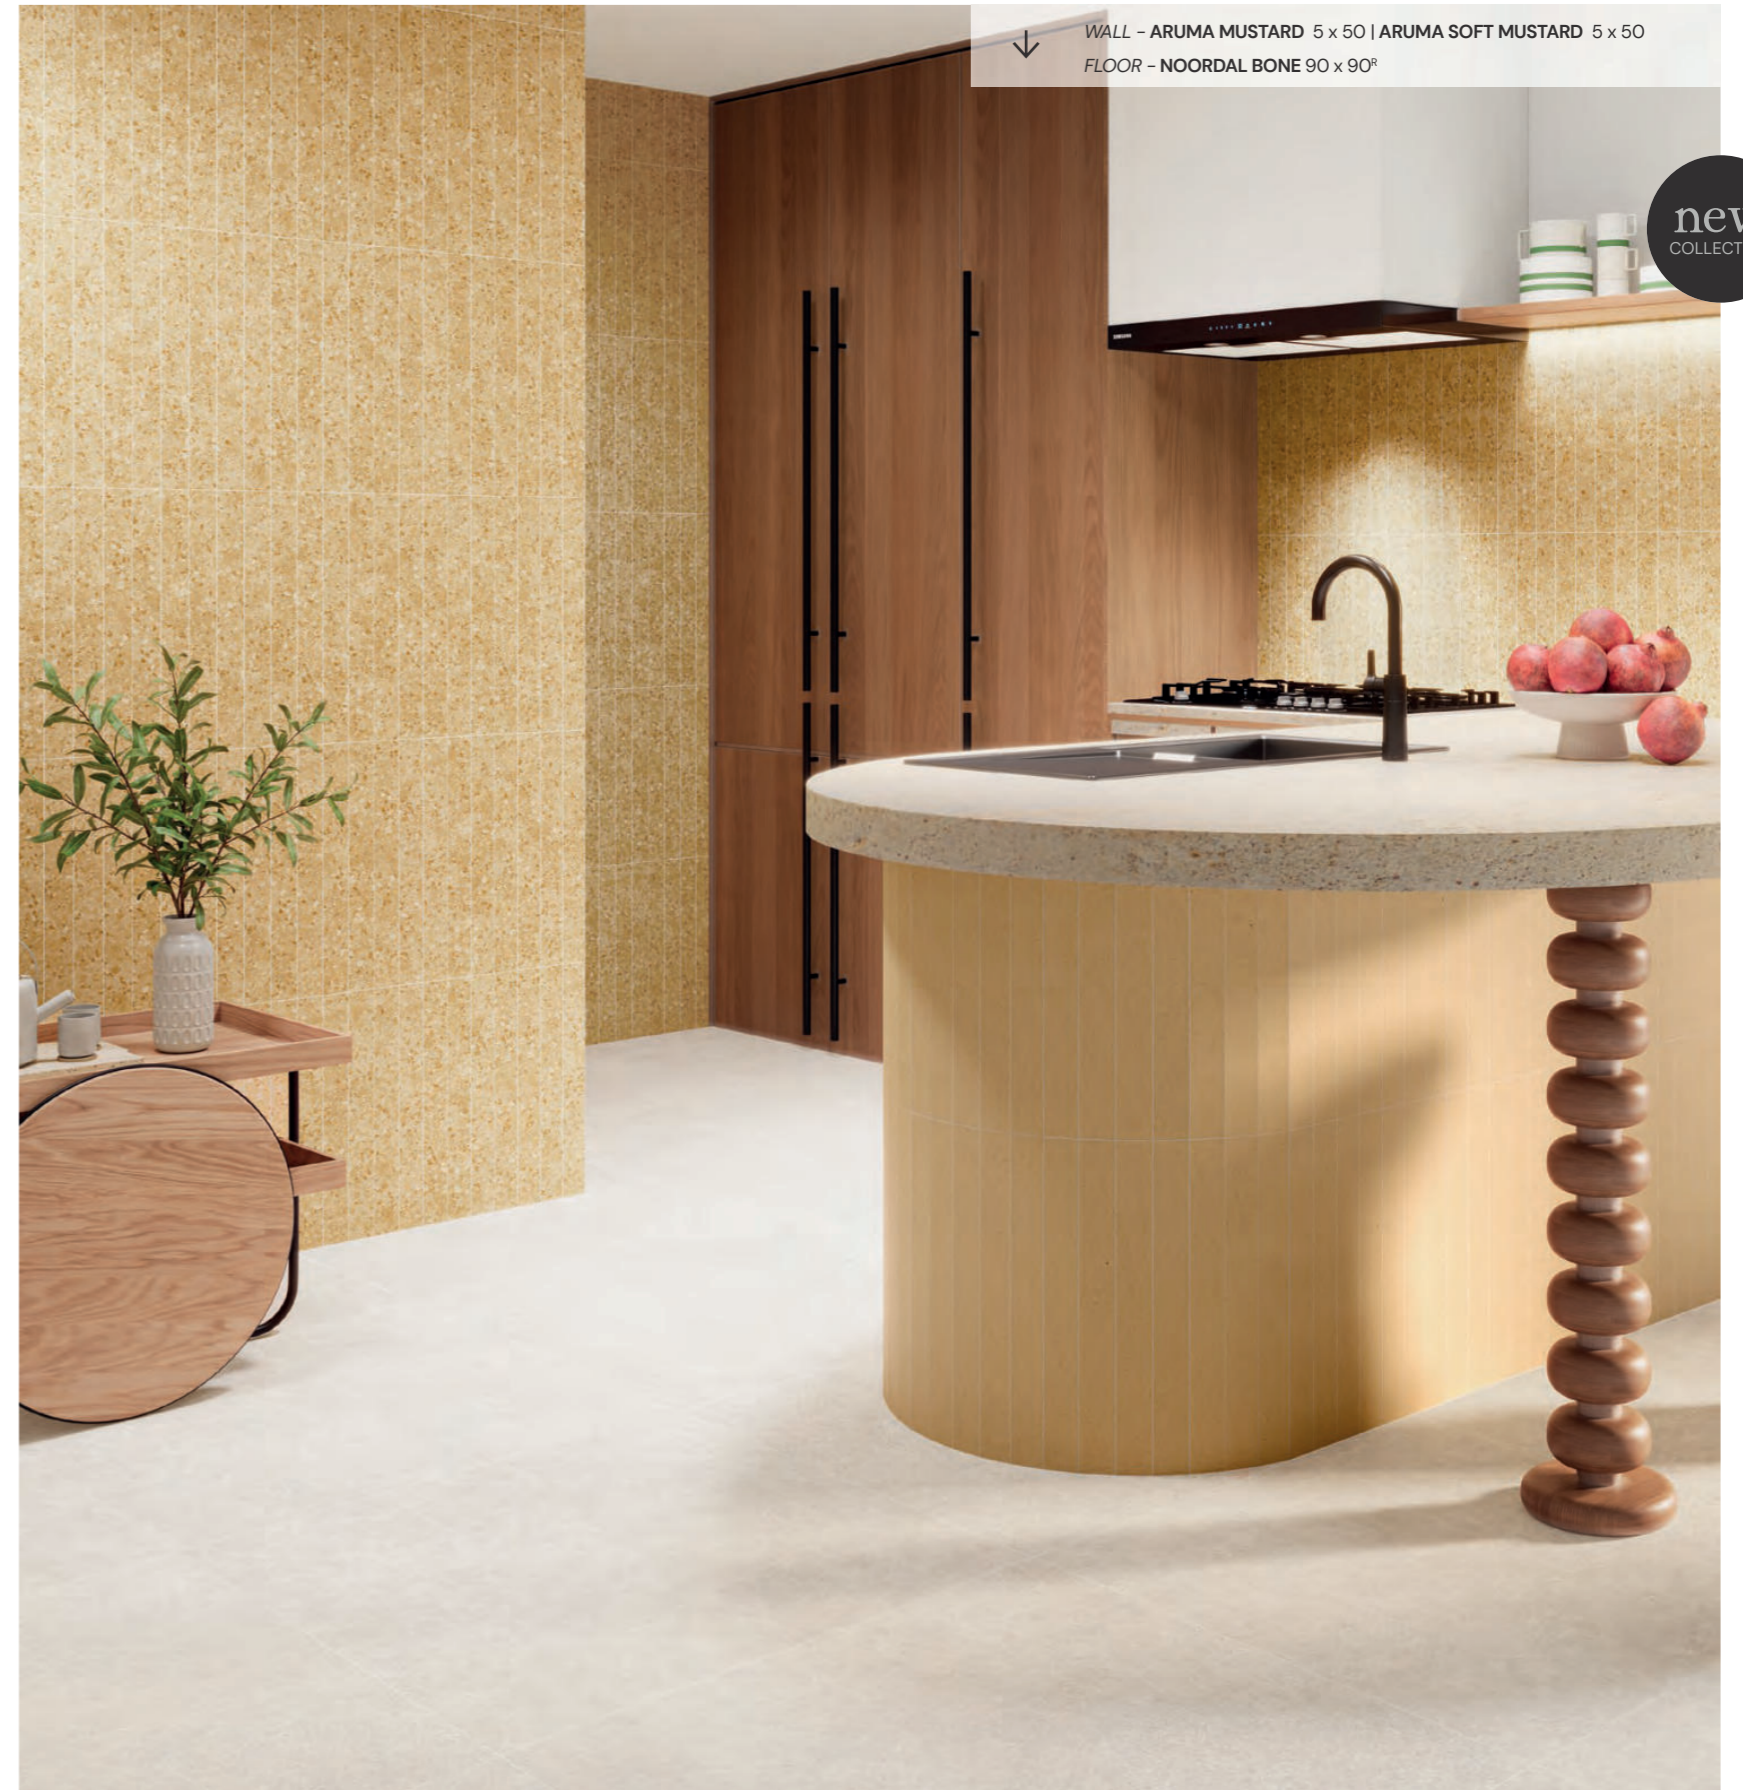

WALL - ARUMA MUSTARD 5 x 50 | ARUMA SOFT MUSTARD 5 x 50
FLOOR - NOORDAL BONE 90 x 90^R

new
COLLECTION